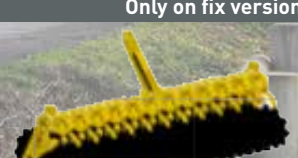

## ROLLERS

Cage Ø526

Flexi-Sem Ø540

Steel-Pack Ø700

Combimulch 35

Combimulch 30

Combimulch 35 + Steel-Pack  
Only on fix version

535 rue Pierre Levasseur  
44158 ANCENIS - FRANCE