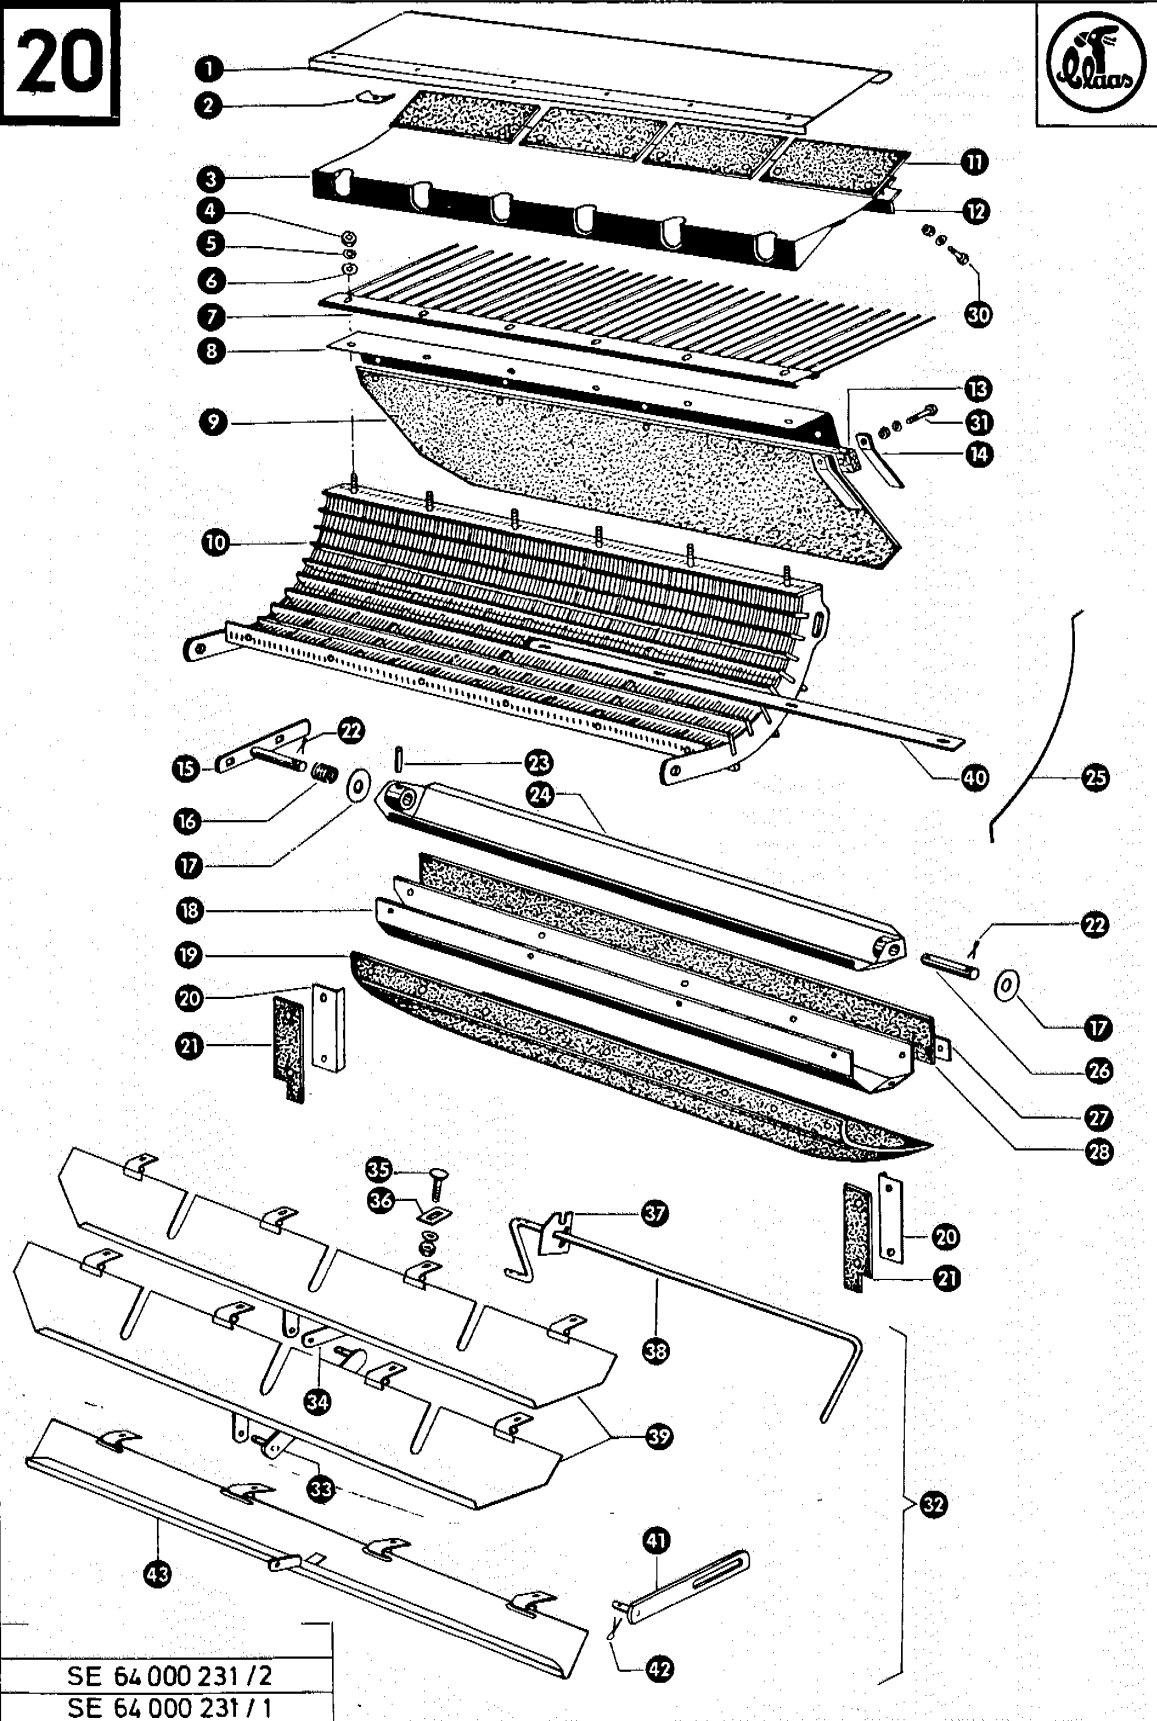

SE 64 000 231 / 2
SE 64 000 231 / 1

Gruppe: Dreschkorb

zu Bildtafel 20

Bild Nr.	Ersatzteil Nr.	Bezeichnung	Stückz. pr. Gr.	Bemerkung
1	617175.0	Abdeckblech	1	+ ab Nr. 77001807
	618012.0	Abdeckblech mit Befestigungsschellen kpl.	1	- bis Nr. 77001806
2	633014.0	Befestigungsschelle	2	- bis Nr. 77001806
3	617197.1	Strohleitblech	1	
4	236171.0	Sechskantmutter M 10 DIN 934	6	
5	235133.0	Federring 10 DIN 934	6	
6	237592.0	Scheibe A 10,5 DIN 9021	6	
7	617132.2	Führungsrost	1	
8	617118.0	Abdichtblech	1	
9	623039.0	Gummilatz	1	
10	617139.0	Dreschkorb (12 mm Drahtabstand)	1	
	653001.0	Dreschkorb (18 mm Drahtabstand)	1	Sonderwunsch
	617155.0	Dreschkorb (10 mm Drahtabstand)	1	Griechenland
11	617150.0	Gummilatz	4	
12	617149.0	Gegenlage für Gummilatz	1	
13	623007.0	Holzleiste	1	
14	623098.0	Gegenlage für Gummilatz	4	
15	623099.1	Umschalthebel	1	
16	633166.0	Druckfeder	1	
17	750253.0	Scheibe	2	
18	652147.0	Steinfangmulde	1	
19	622083.0	Gummilatz	1	
20	623032.0	Befestigungswinkel	2	
21	623033.0	Abdichtgummi	2	
22	236096.0	Splint 5 x 30 DIN 94	2	
23	235650.0	Spannhülse 5 x 36 DIN 1481	1	
24	653084.0	Entgranner	1	+ ab Nr. 77000101
	623087.0	Entgranner	1	- bis Nr. 77000100
25	533015.0	Korbdraht (3,5 Ø)	122	+ für 617139.0 und 617155.0
	653013.1	Korbdraht (6 Ø)	68	- für 653001.0
26	772495.0	Bolzen (16 Ø, 62 lang)	1	
27	623027.0	Leiste für Gummilatz	1	
28	623028.0	Gummilatz	1	
30	237465.0	Sechskantschraube M 6 x 15 DIN 933-8.8	12	
	236169.0	Sechskantmutter M 6 DIN 934	12	
	235131.0	Federring 6 DIN 128	12	
31	235342.0	Flachrundschrabe M 6 x 35 DIN 603	2	
	235197.0	Sechskantmutter M 6 DIN 555	2	
	235131.0	Federring 6 DIN 128	2	
32	664035.1	Entgrannerklappen, kpl. Satz	1	+ ab Nr. 77003056
	664035.0	Entgrannerklappen, kpl. Satz	1	- von Nr. 77000174 bis Nr. 77003055
	622180.0	Entgrannerklpn., kpl. Satz (Sonderwunsch)	1	- bis Nr. 77000173
33	664052.0	Verbindungsstück	1	+ ab Nr. 77003056
	664042.0	Verbindungsstück	1	- von Nr. 77000174 bis Nr. 77003055
34	664047.0	Verbindungsstück	1	- ab Nr. 77000174
35	235418.0	Flachrundschrabe M 6 x 20 DIN 603	8	- ab Nr. 77000174
	235197.0	Sechskantmutter M 6 DIN 555	8	- ab Nr. 77000174
	235131.0	Federring 6 DIN 128	8	- ab Nr. 77000174
36	664048.0	Gegenhalter	8	- ab Nr. 77000174
37	664049.0	Lagerblech	1	- ab Nr. 77000174
38	664046.2	Schaltstange	1	- ab Nr. 77000174
39	664036.0	Entgrannerklappe	2	- ab Nr. 77000174
40	664041.0	Einlegeleiste	1	- von Nr. 77000174 bis Nr. 77003055
41	664053.0	Verbindungsstück	1	- ab Nr. 77003056
42	235090.0	Splint 4 x 30 DIN 94	1	- ab Nr. 77003056
43	664050.0	Entgrannerklappe	1	- ab Nr. 77003056

○ 32, 41, 43 = AM SE 7/68

SE 64000231/3
SE 64000231/2
SE 64000231/1

zu Bildtafel 20

Dom Handlowy Henryki i Pawła Korbanków

62-080 Tarnowo Podgórne, ul. Piaskowa 4

tel. (061) 8 146 274

fax (061) 8 146 333

www.korbanek.pl info@korbanek.pl sklep@korbanek.pl serwis@korbanek.pl