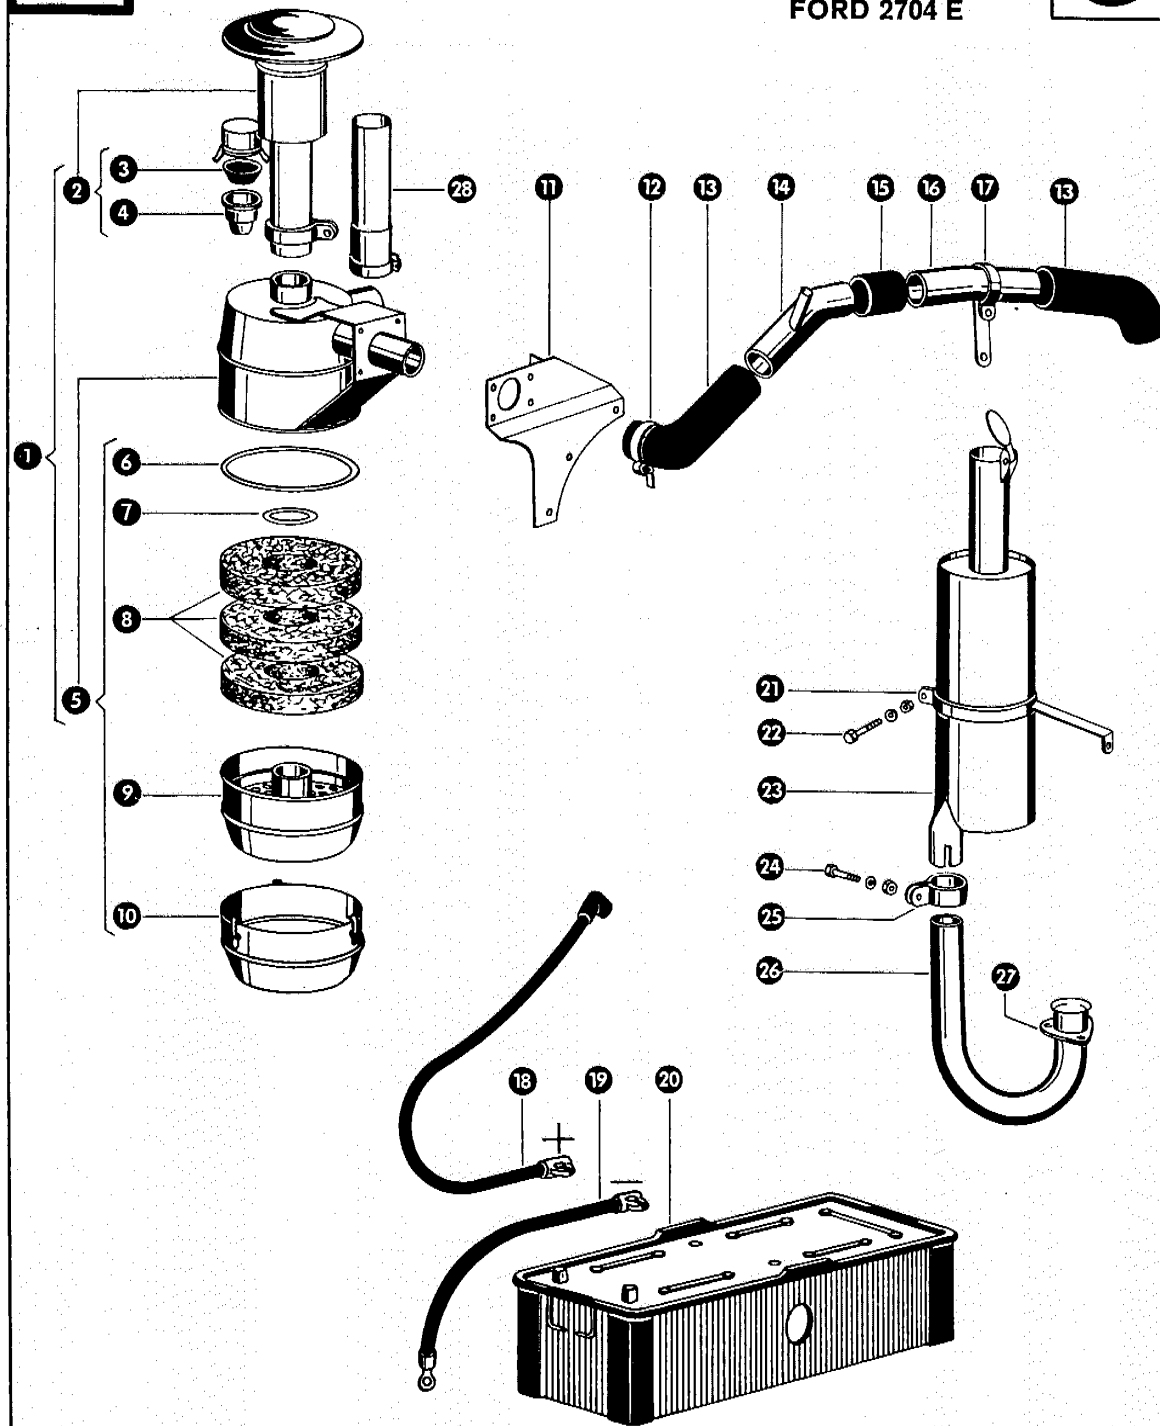

FORD 2704 E

SE 64000231/1

Gruppe: Motorzubehör Ford 2704 E

zu Bildtafel 79

Bild Nr.	Ersatzteil Nr.	Bezeichnung	Stückz. pr. Gr.	Bemerkung
1	659269.0	Ölbadluftfilter mit Zyklon kpl.	1	
2	659268.0	Zyklon kpl.	1	
3	624862.0	Trichter	1	
4	624864.0	Staubgefäß	1	
5	624872.0	Ölbadluftfilter	1	
6	624877.0	Dichtring	1	
7	624878.0	Dichtring	1	
8	624875.0	Filterwolle	3	
9	624873.0	Einsatz mit Filterwolle	1	
10	624874.0	Ölgefäß	1	
11	659263.0	Halteblech für Ölbadluftfilter	1	
12	178907.0	Beruband WSN 9, 600 lang	6	
13	624634.0	Gummikrümmen	2	
14	659229.0	Luftansaugrohr	1	+ ab Nr. 77000891
	624635.0	Luftansaugrohr	1	- bis Nr. 77000890
15	624633.0	Gummistutzen	1	
16	659267.0	Luftansaugrohr	1	
17	659266.0	Halter für Luftansaugrohr	1	
18	658327.0	Batteriekabel, + Klemme (2000 lang)	1	
19	658237.0	Batteriekabel, - Klemme (430 lang)	1	
20	624844.0	Batterie 12 Volt, 110 Ah	1	- ab Nr. 77005352
	624725.0	Batterie 12 Volt, 135 Ah	1	- bis Nr. 77005351
21	659231.0	Halterung für Auspufftopf	1	
22	237341.0	Sechskantschraube M 8 x 45 DIN 931-8.8	1	
	236170.0	Sechskantmutter M 8 DIN 934	1	
	235132.0	Federring 8 DIN 128	1	
23	624729.0	Auspufftopf	1	
24	237370.0	Sechskantschraube M 8 x 30 DIN 933-8.8	1	
	236170.0	Sechskantmutter M 8 DIN 934	1	
	235132.0	Federring 8 DIN 128	1	
25	507852.0	Schelle für Auspufftopf	1	
26	659230.0	Auspuffrohr	1	
27	624621.0	Flansch für Auspuffrohr	1	
28	659261.0	Zwischenrohr	1	+ ab Nr. 77001807

SE 64000231/3
SE 64000231/2
SE 64000231/1

zu Bildtafel 79

Dom Handlowy Henryki i Pawła Korbanków

62-080 Tarnowo Podgórze, ul. Piaskowa 4

tel. (061) 8 146 274

fax (061) 8 146 333

www.korbanek.pl info@korbanek.pl sklep@korbanek.pl serwis@korbanek.pl