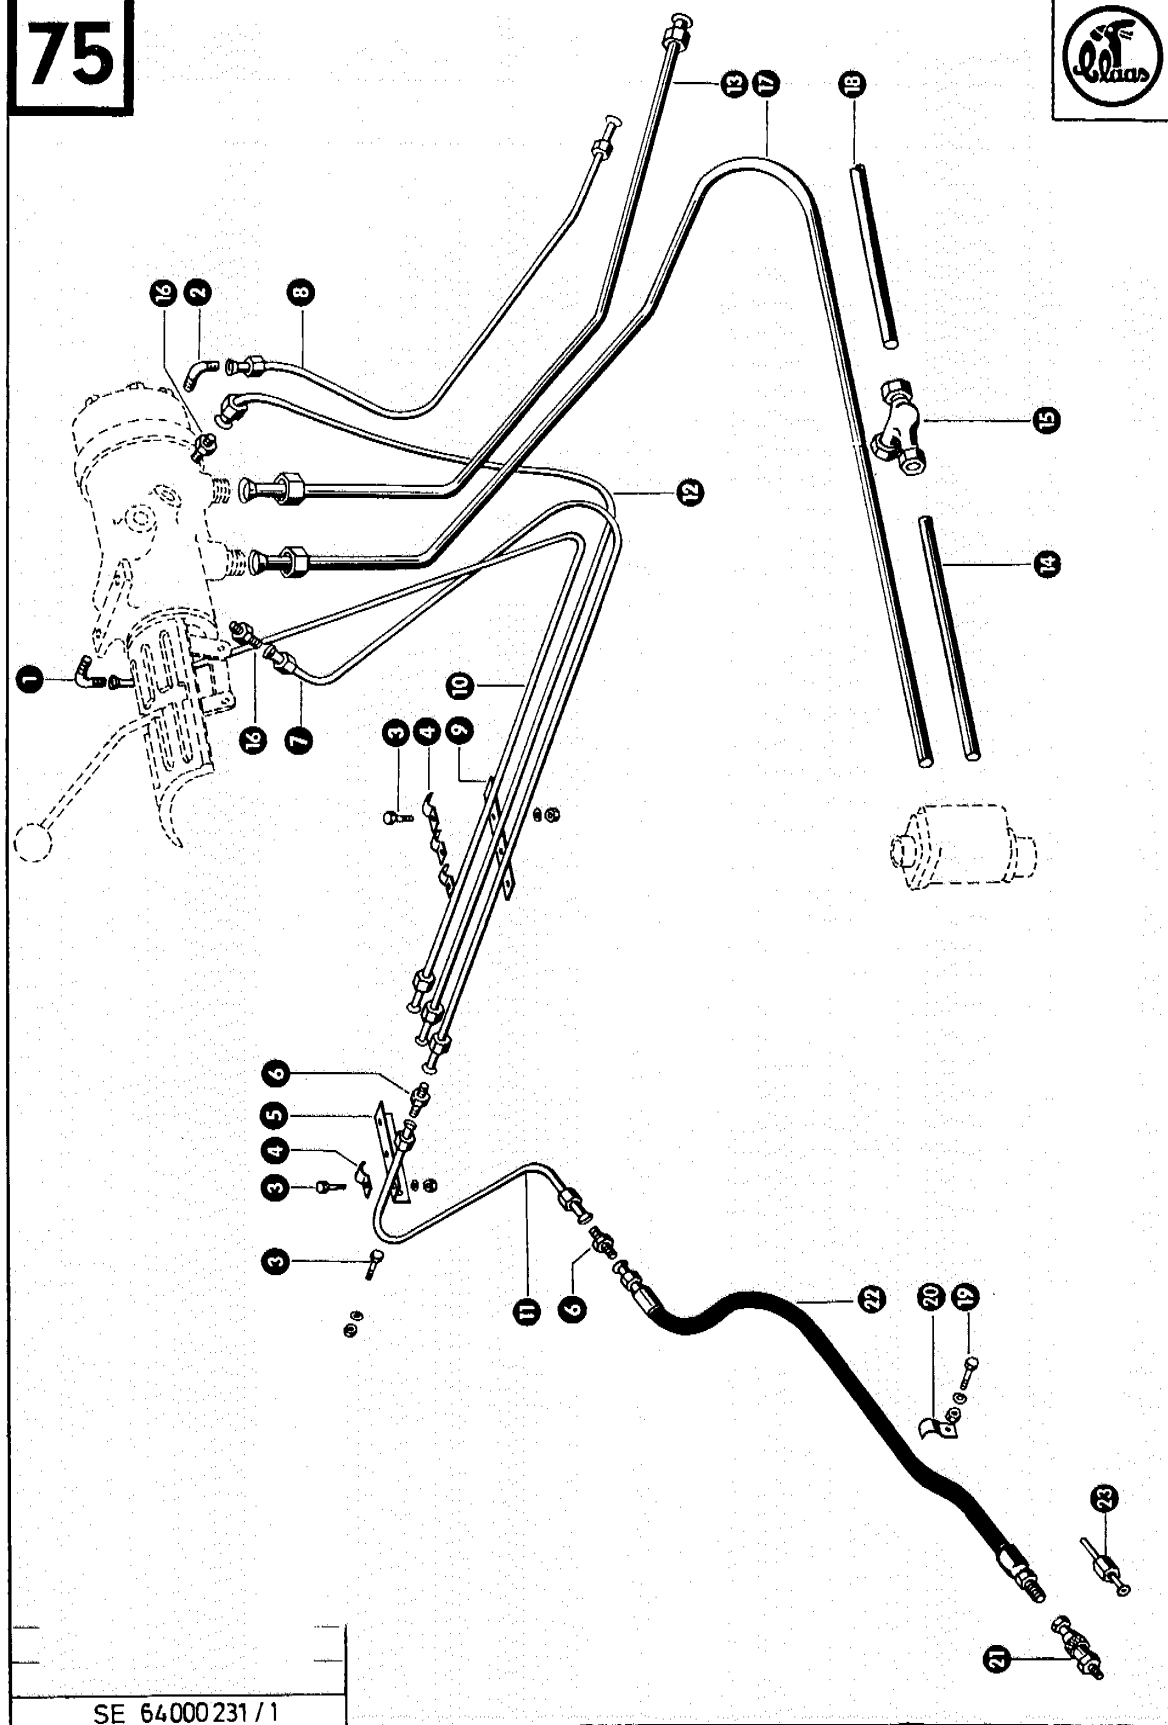

SE 64000231/1

Gruppe: Hydraulikleitungen

zu Bildtafel 75

Bild Nr.	Ersatzteil Nr.	Bezeichnung	Stückz. pr. Gr.	Bemerkung
1	633172.0	Einschraubwinkelstück	1	
2	656020.1	Einschraubwinkelstück	1	
3	235211.0	Sechskantschraube M 8 x 20 DIN 558	12	
	235199.0	Sechskantmutter M 8 DIN 555	12	
	235132.0	Federring 8 DIN 128	12	
4	633143.0	Rohrschelle	9	
5	656243.0	Befestigungswinkel	1	
6	633134.0	Zwischenstückverschraubung	2	
7	656215.0	Zuleitung, Haspel	1	
8	656235.0	Zuleitung, Trommelvariator	1	
9	656244.0	Befestigungsstreifen	1	
10	656220.0	Zuleitung, Schneidwerk	1	
11	656216.0	Zuleitung, Haspel	1	
12	656217.0	Zuleitung Fahrtrieb	1	
13	656234.0	Rücklaufleitung	1	
14	656262.1	Leitung	1	
15	656281.0	T-Reduzierschraubung	1	
—	656289.0	Schneidring d 16-S (für 656281)	2	
—	656288.0	Überwurfmutter m 16-S (für 656281)	2	
—	244040.0	Überwurfmutter m 10-S (für 656281)	1	
—	237805.0	Kugel 13 Ø DIN 5401 (für 656281)	1	
16	633133.1	Anschlußverschraubung	2	
17	656261.0	Druckleitung	1	
18	656260.1	Druckleitung	1	
19	235210.0	Sechskantschraube M 8 x 15 DIN 558	3	
	235199.0	Sechskantmutter M 8 DIN 555	3	
	235132.0	Federring 8 DIN 128	3	
20	656278.0	Befestigungsschelle	3	
21	656256.0	Schlauchkupplung	1	nur bei Masch. mit Schnellkupplung
—	656290.0	O-Ring 17,1 x 2,6 (für 656256)	2	
—	656291.0	Schutzstecker (für 656256)	1	
—	656292.0	Schutzkappe (für 656256)	1	
22	656277.1	Hochdruckschlauch (8 B Ø, 1900 lang)	1	
23	656265.0	Zuleitung	1	