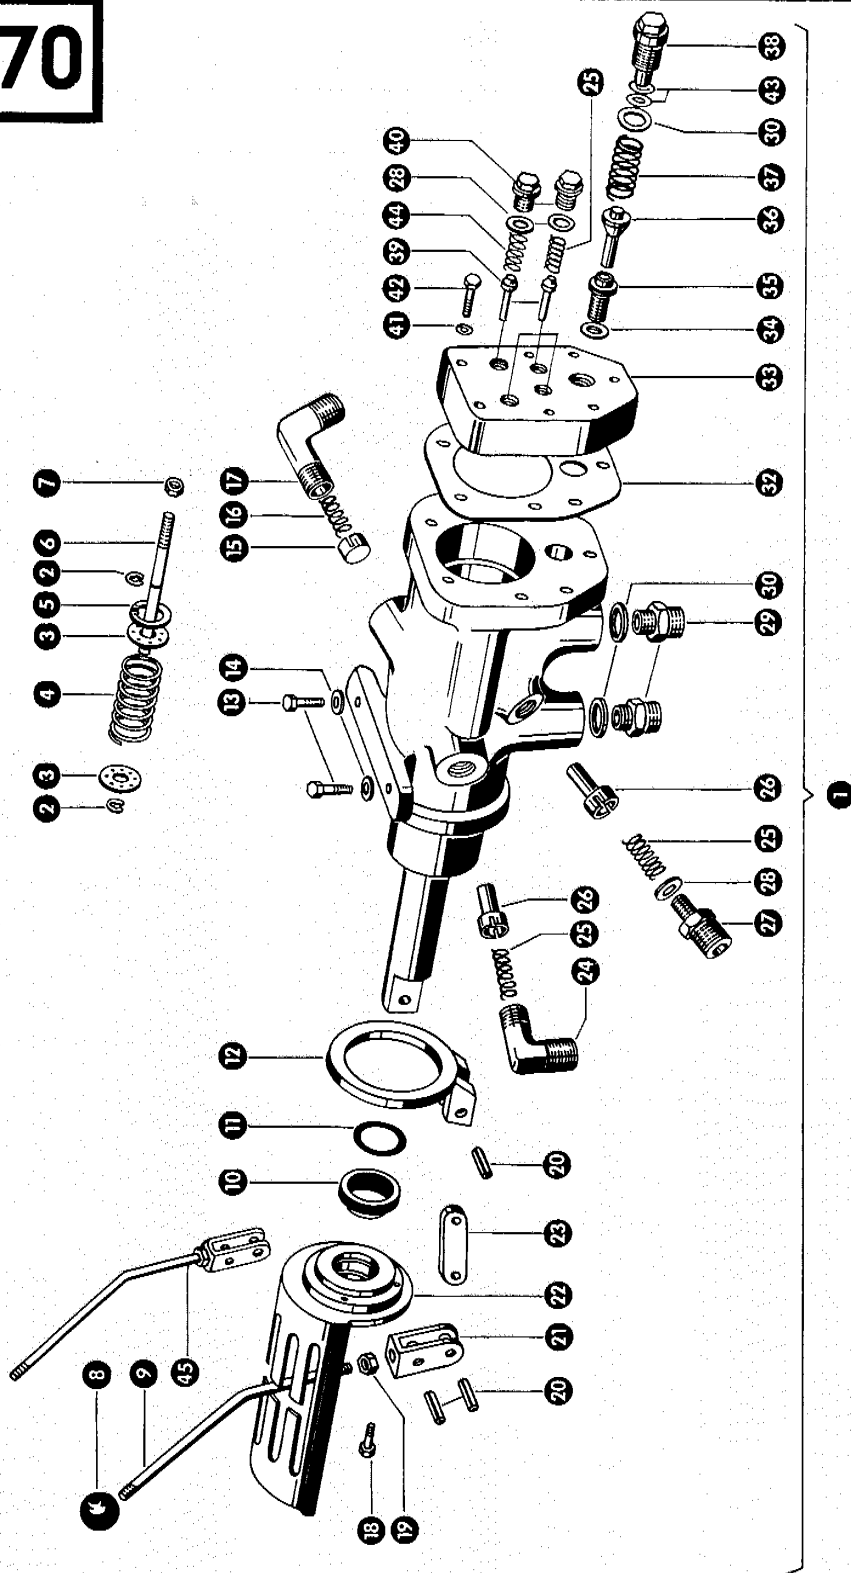

SE 64 000 231 / 1

Gruppe: Steuerventil

zu Bildtafel 70

Bild Nr.	Ersatzteil Nr.	Bezeichnung	Stückz. pr. Gr.	Bemerkung
1	656005.1	Steuerventil kpl.	1	
2	235752.0	Sicherungsscheibe 6 DIN 6799	2	
3	633168.0	Lochscheibe	2	
4	633166.0	Druckfeder	1	
5	235177.0	Sicherungsring J 25 DIN 472	1	
6	633167.1	Bolzen für Druckfeder	1	
7	236170.0	Sechskantmutter M 8 DIN 934	1	
8	755064.0	Kugelknopf	1	
9	656013.0	Steuerhebel	1	— bis Nr. 77003055
10	656016.0	Abstreifring	1	
11	633420.0	O-Ring 17,3 x 2,5	1	
12	633104.0	Steuerring	1	
13	237382.0	Sechskantschraube M 10 x 20 DIN 933-8.8	2	
14	235133.0	Federring 10 DIN 128	2	
15	633173.0	Einlaßventil	1	
16	633171.0	Druckfeder	1	
17	633172.0	Einschraubwinkelstück	1	
18	237332.0	Sechskantschraube M 6 x 25 DIN 931-8.8	3	
19	236171.0	Sechskantmutter M 10 DIN 934	1	— bis Nr. 77003055
20	237143.0	Spannhülse 8 x 24 DIN 7346	3	— bis Nr. 77003055
21	656010.0	Steuergabel	1	— bis Nr. 77003055
22	656012.0	Schaltkulisse	1	
23	656011.0	Lasche	1	
24	656020.1	Anschlußwinkelstück	1	
25	767125.0	Ventilfeder	6	
26	633155.0	Einlaßventil	3	
27	633133.1	Anschlußverschraubung	2	
28	633114.0	Dichtring A 14 x 20	6	
29	633042.0	Anschlußverschraubung	2	
30	633031.0	Dichtring A 18 x 24	3	
32	656009.0	Dichtung	1	
33	656008.1	Ventilgehäusedeckel	1	
34	766586.0	Dichtung C 12 x 16	1	
35	766508.0	Ventilhülse	1	
36	766543.0	Ventil	1	
37	766572.0	Druckfeder	1	
38	656015.0	Verschlußschraube	1	
39	633160.0	Auslaßventil	4	
40	656014.0	Verschlußschraube	4	
41	235133.0	Federring 10 DIN 128	9	
42	237456.0	Sechskantschraube M 10 x 45 DIN 933-8.8	9	
43	236357.0	Ausgleichscheibe 8 x 14 x 0,25		
	236356.0	Ausgleichscheibe 8 x 14 x 0,5		
	237882.0	Ausgleichscheibe 8 x 14 x 1		
44	656042.0	Ventilfeder	1	+ ab Nr. 77003753
	767125.0	Ventilfeder	1	— bis Nr. 77003752
45	656017.0	Steuerhebel	1	+ ab Nr. 77003056

SE 64000231/1

zu Bildtafel 70

Dom Handlowy Henryki i Pawła Korbanków
62-080 Tarnowo Podgórne, ul. Piaskowa 4
tel. (061) 8 146 274
fax (061) 8 146 333

www.korbanek.pl info@korbanek.pl sklep@korbanek.pl serwis@korbanek.pl