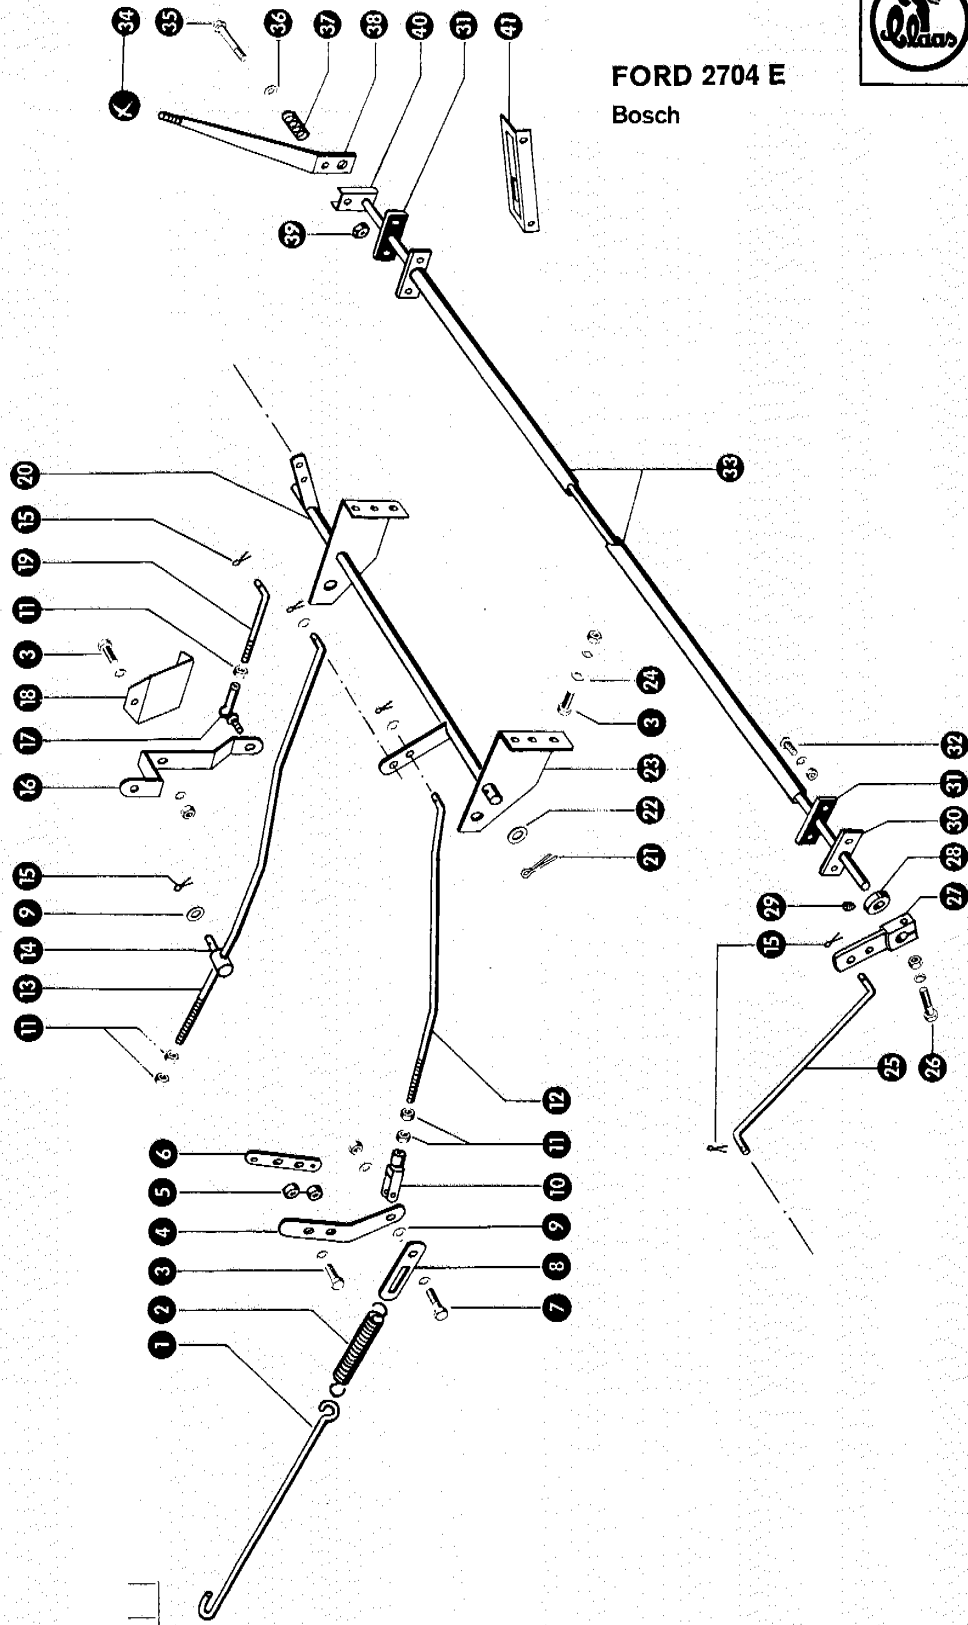

81B

FORD 2704 E
Bosch

Gruppe: Motorzubehör Ford 2704 E
mit Bosch Einspritzpumpe

zu Bildtafel 81 B

Bild Nr.	Ersatzteil Nr.	Bezeichnung	Stückz. pr. Gr.	Bemerkung
1	659764.0	Einhängeöse	1	
2	659262.0	Zugfeder	1	
3	237466.0	Sechskantschraube M 6 x 20 DIN 933-8.8	7	
	236169.0	Sechskantmutter M 6 DIN 934	7	
	235131.0	Federring 6 DIN 128	5	
4	660251.0	Schalthebelverlängerung	1	
5	660252.0	Distanzbuchse	2	
6	659352.0	Verlängerung	1	
7	238094.0	Sechskantschraube M 6 x 25 DIN 933-8.8	1	
	236169.0	Sechskantmutter M 6 DIN 934	1	
	235131.0	Federring 6 DIN 128	1	
8	659737.0	Lasche	1	
9	236911.0	Scheibe 6,4 DIN 125	3	
10	238173.0	Gabelkopf	1	
11	236169.0	Sechskantmutter M 6 DIN 934	5	
12	660253.0	Gestänge	1	
13	659763.0	Gestänge	1	
14	624028.1	Befestigungsbolzen	1	
15	236919.0	Splint 2 x 12 DIN 94	3	
16	660255.0	Halterung	1	
17	507725.0	Kugelgelenk	1	
18	659765.0	Halterung	1	
19	660257.0	Gestänge	1	
20	660070.0	Rohr	1	
21	236152.0	Splint 3 x 25 DIN 94	1	
22	236848.0	Scheibe 14,5 x 29 x 2	1	
23	660013.1	Lagerblech	1	
24	236180.0	Scheibe 6,4 DIN 9021	1	
25	660076.0	Gestänge	1	
26	237856.0	Sechskantschraube M 8 x 35 DIN 931-8.8	1	
	236170.0	Sechskantmutter M 8 DIN 934	1	
	235132.0	Federring 8 DIN 128	1	
27	660025.1	Einhängelasche	1	
28	238221.0	Stellring A 14 DIN 705 mit Gewindestift	1	
29	236549.0	Gewindestift M 6 x 8 DIN 553	1	
30	660022.1	Befestigungsblech	1	
31	660028.0	Dichtung	2	
32	610098.0	Flachrundschrabe mit Schlitz M 8 x 20	4	
	236170.0	Sechskantmutter M 8 DIN 934	4	
	235132.0	Federring 8 DIN 128	4	
33	660020.1	Führungsrohr	1	
34	633109.0	Kugelknopf	1	
35	235241.1	Sechskantschraube M 6 x 40 DIN 931-8.8	1	
36	236180.0	Scheibe 6,4 DIN 9021	1	
37	002155.0	Druckfeder	1	
38	659749.0	Bedienungshebel	1	
39	237983.0	Sechskantmutter M 6 DIN 985	1	
40	660023.0	Rohr für Motorbedienung	1	
41	660018.0	Kulisse	1	

zu Bildtafel 81 B

Dom Handlowy Henryki i Pawła Korbanków
62-080 Tarnowo Podgórne, ul. Piaskowa 4
tel. (061) 8 146 274
fax (061) 8 146 333

www.korbanek.pl info@korbanek.pl sklep@korbanek.pl serwis@korbanek.pl