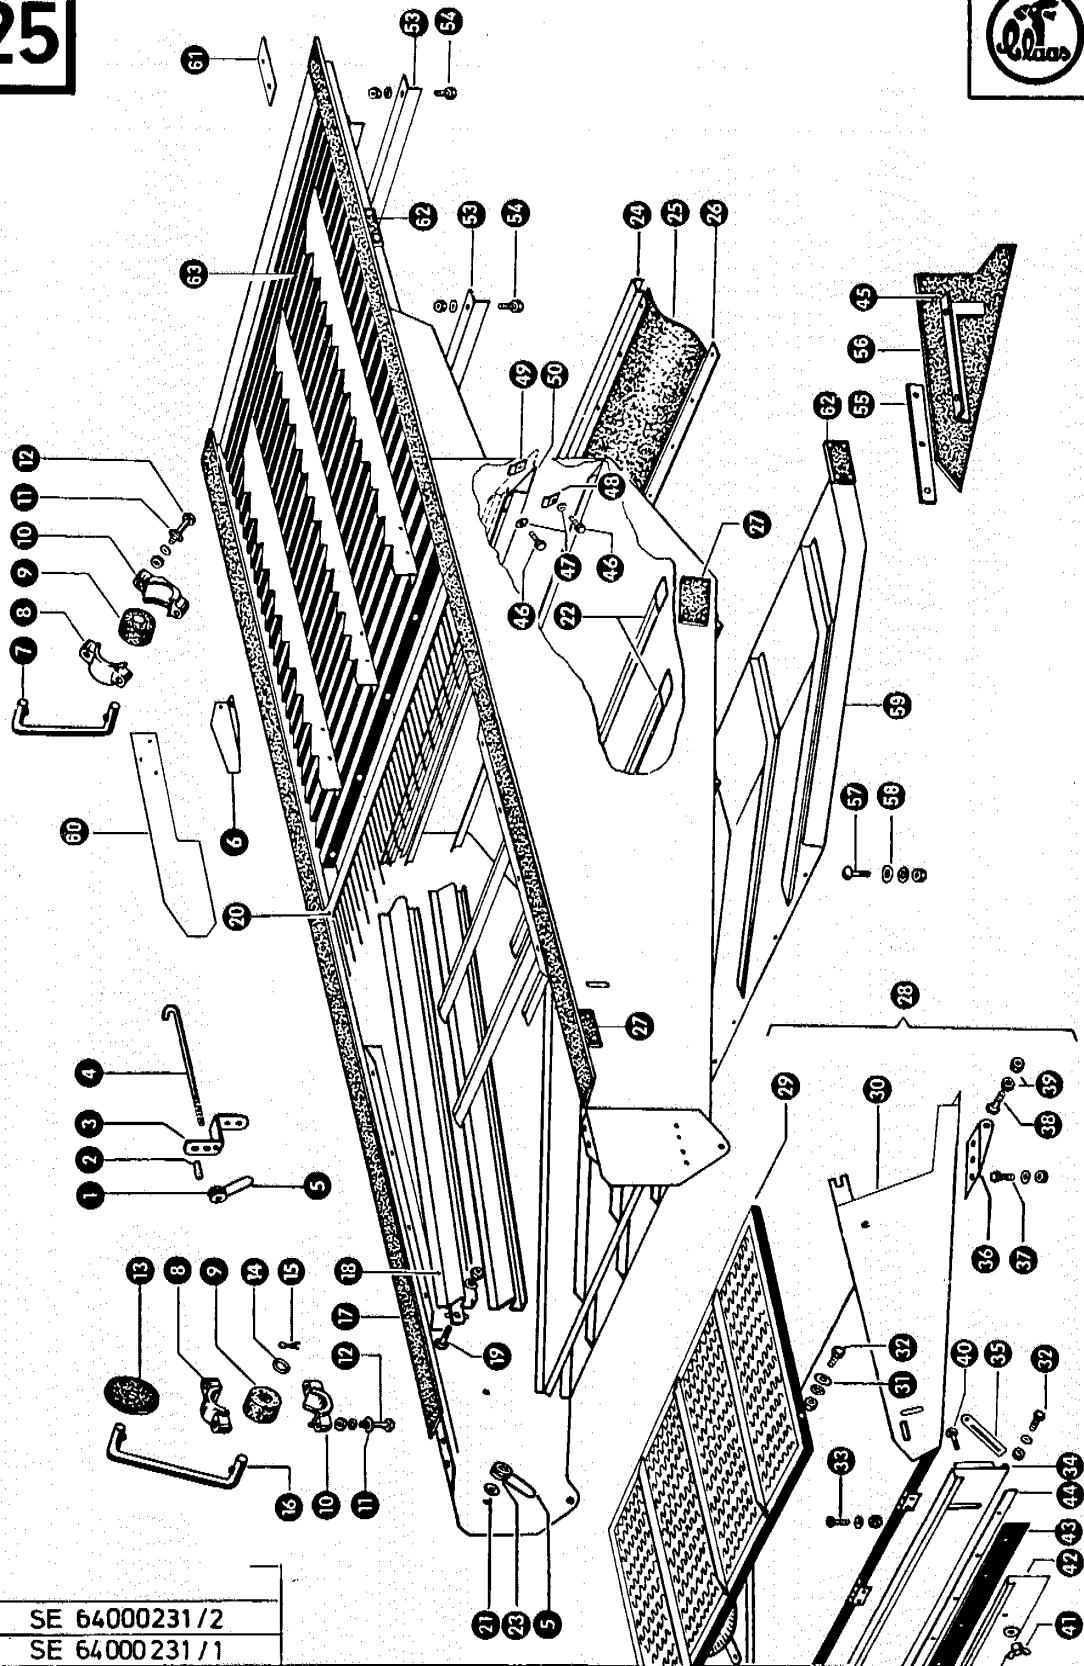

SE 64000231/2
SE 64000231/1

Gruppe: Siebkasten

zu Bildtafel 25

Bild Nr.	Ersatzteil Nr.	Bezeichnung	Stückz. pr. Gr.		Bemerkung
—	653800.0	Siebkasten mit Verlängerung kpl.	1		
1	653897.1	Verschlußmutter (M 10)	2	—	ab Nr. 77000101
	779651.0	Verschlußmutter (M 8)	2	—	bis Nr. 77000100
2	235679.0	Spannhülse 8 x 30 DIN 1481	2		
3	653895.0	Siebhalter, links	1	○ +	ab Nr. 77000101
	653896.0	Siebhalter, rechts	1	+ —	ab Nr. 77000101
	653850.0	Siebhalter, links	1	— —	bis Nr. 77000100
	653851.0	Siebhalter, rechts	1	— —	bis Nr. 77000100
4	653894.0	Hakenschraube (10 φ)	2	○ —	ab Nr. 77000101
	653849.0	Hakenschraube (8 φ)	2	— —	bis Nr. 77000100
5	779652.0	Federgriff	4		
6	653831.0	Einschnürung, links	1		
	653832.0	Einschnürung, rechts	1		
7	619343.0	Schwinge, vorn	2		
8	619340.1	Lagergehäuse, Oberteil	8		
9	619342.0	Verdrehgummi	8		
10	619341.1	Lagergehäuse, Unterteil	8		
11	235127.0	Scheibe 17 DIN 125	4		
12	237844.0	Sechskantschraube M 10 x 65 DIN 931—8.8	16		
	236171.0	Sechskantmutter M 10 DIN 934	16		
	235133.0	Federring 10 DIN 128	16		
13	619347.0	Abdeckplatte	2		
14	619348.0	Sicherungsring	8		
15	235089.0	Splint 4 x 25 DIN 94	8		
16	619344.0	Schwinge, hinten	2		
17	653848.0	Gummistreifen	2		
18	653812.0	Führungsschiene, links	1	—	bis Nr. 77000100
	653813.0	Führungsschiene, rechts	1	—	bis Nr. 77000100
19	235354.0	Flachrundschaube M 8 x 20 DIN 603	2	—	bis Nr. 77000100
	235199.0	Sechskantmutter M 8 DIN 555	2	—	bis Nr. 77000100
	235132.0	Federring 8 DIN 128	2	—	bis Nr. 77000100
20	653857.0	Drahtrost	1		
21	237816.0	Scheibe 8,4 DIN 9021	2		
22	653124.0	Windleitblech	2 (4)		
23	779651.0	Verschlußmutter (M 8)	2		
24	619015.0	Verbindungsblech	1		
25	501440.0	Abdichtgummi	1	+	ab Nr. 77000101
	653890.0	Abdichtgummi	1	—	bis Nr. 77000100
26	504443.0	Blechstreifen	1		
27	653889.0	Gleitplatte (Holz, 90 x 50 x 10)	6	+	ab Nr. 77000101
	619022.0	Gleitplatte (Gummi)	6	—	bis Nr. 77000100
28	653877.0	Siebkastenverlängerung kpl.	1	○ +	ab Nr. 77000101
	653869.0	Siebkastenverlängerung kpl.	1	— —	bis Nr. 77000100
29	653182.0	Lamellensiebverlängerung	1	○ —	ab Nr. 77000101
	653886.0	Nasensieb	1	—	bis Nr. 77000100
30	653870.0	Siebkastenverlängerungsblech	1		
31	236911.0	Scheibe 6,4 DIN 125	1		
32	237465.0	Sechskantschraube M 6 x 16 DIN 933—8.8	4		
	236169.0	Sechskantmutter M 6 DIN 934	6		
	235131.0	Federring 6 DIN 128	6		
33	235017.0	Halbrundschaube M 5 x 15 DIN 86	6		
	237216.0	Sechskantmutter M 5 DIN 555	6		
	236490.0	Federring 5 DIN 128	6		
34	653952.0	Spreuklappe	1	—	ab Nr. 77000101
	653882.0	Spreuklappe	1	—	bis Nr. 77000100

Fortsetzung siehe nächstes Blatt

Dom Handlowy Henryki i Pawła Korbanków

62-080 Tarnowo Podgórne, ul. Piaskowa 4

tel. (061) 8 146 274

fax (061) 8 146 333

www.korbanek.pl info@korbanek.pl sklep@korbanek.pl serwis@korbanek.pl