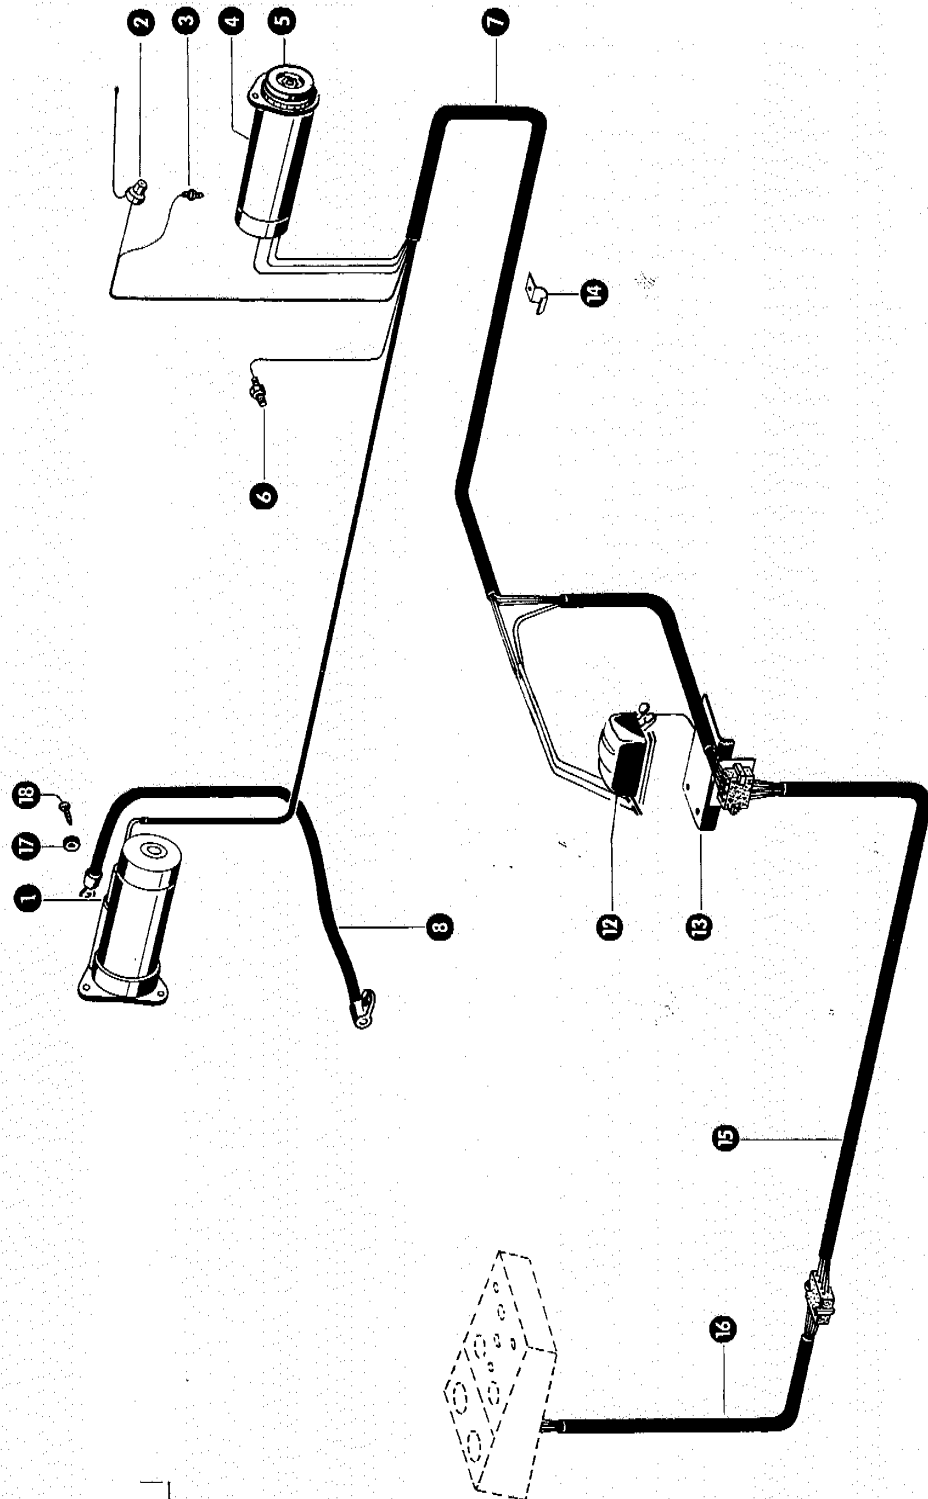

FORD 2704 E

SE 64 000231/1

Gruppe: Motorzubehör Ford 2704 E

zu Bildtafel 84

Bild Nr.	Ersatzteil Nr.	Bezeichnung	Stückz. pr. Gr.		Bemerkung
1	180873.0	Anlasser 0.001.358.026	1		
2	671744.0	Temperaturschalter	1	—	ab Nr. 77005352
	658364.0	Temperaturschalter	1	—	bis Nr. 77005351
3	714705.0	Geber für Fernthermometer	1	—	ab Nr. 77001318
	624108.0	Geber für Fernthermometer	1	—	bis Nr. 77001317
4	180882.0	Lichtmaschine 0.101.302.035	1		
5	099003.0	Keilriemenscheibe 2.106.602.056	1		
6	115322.0	Öldruckschalter 105 E 9278-B	1		
7	658326.0	Motorkabelsatz	1		
8	658327.0	Batteriekabel, + Klemme (2000 lang)	1		
12	755515.0	Reglerschalter 0.190215.005	1		
13	659236.0	Halter für Reglerschalter	1		
14	659239.0	Kabelschelle	2		
15	658239.0	Maschinen-Kabelsatz	1	+	ab Nr. 77003634
	658253.0	Maschinen-Kabelsatz	1	—	bis Nr. 77003633
16	658294.0	Maschinen-Kabelsatz	1	+	ab Nr. 77003634
	658252.0	Maschinen-Kabelsatz	1	—	bis Nr. 77003633
17	659020.0	Schutzkappe	1	+	ab Nr. 77005352
18	236991.0	Zylinderschraube AM 4 x 8 DIN 84	1	+	ab Nr. 77005352

SE 64000231/2
SE 64000231/1

zu Bildtafel 84

Dom Handlowy Henryki i Pawła Korbanków

62-080 Tarnowo Podgórze, ul. Piaskowa 4

tel. (061) 8 146 274

fax (061) 8 146 333

www.korbanek.pl info@korbanek.pl sklep@korbanek.pl serwis@korbanek.pl