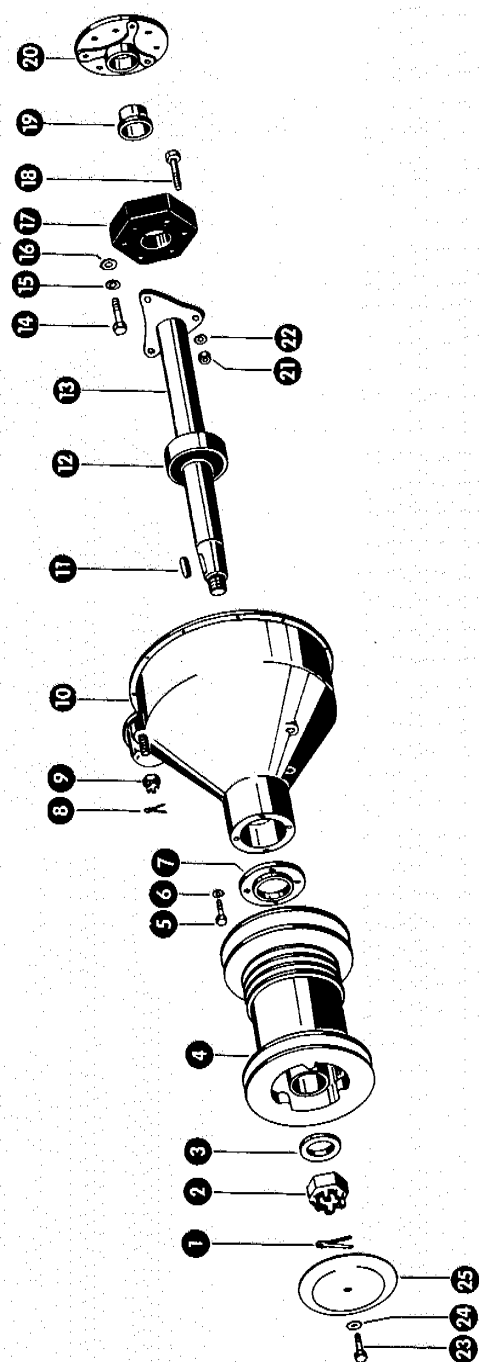

Gruppe: Motorzubehör Ford 2704 E

zu Bildtafel 80

Bild Nr.	Ersatzteil Nr.	Bezeichnung	Stückz. pr. Gr.	Bemerkung
1	235119.0	Splint 6 x 60 DIN 94	1	
2	624157.0	Kronenmutter	1	
3	235130.0	Scheibe 37 DIN 125	1	
4	659009.1	Motorscheibe	1	
5	236200.0	Sechskantschraube M 8 x 20 DIN 933-8.8	4	
6	235132.0	Federring 8 DIN 128	4	
7	624199.1	Deckel	1	
8	235091.0	Splint 4 x 40 DIN 94	1	
9	236160.0	Kronenmutter M 20 DIN 533	1	
10	659703.0	Kraftabgabegehäuse	1	
11	624054.0	Paßfeder	1	
12	236225.0	Kugellager 6310-2 RS 1 DIN 625	1	
13	659205.0	Abtriebswelle (524 lang)	1	
14	237415.0	Sechskantschraube M 16 x 55 Spezial	3	
15	235135.0	Federring 16 DIN 128	3	
16	235127.0	Scheibe 17 DIN 125	3	
17	624545.0	Seilscheibe	1	
18	235587.0	Sechskantschraube M 16 x 55 DIN 931-8.8	3	
19	624546.0	Kunststoffbuchse	1	
20	659715.0	Mitnehmerscheibe (150 ϕ)	1	
21	236173.0	Sechskantmutter M 16 DIN 934	3	
22	236444.0	Fächerscheibe J 16,5 DIN 6798	3	
23	237382.0	Sechskantschraube M 10 x 20 DIN 933-8.8	1	
24	237592.0	Scheibe A 10,5 DIN 9021	1	
25	659014.0	Abdeckblech	1	