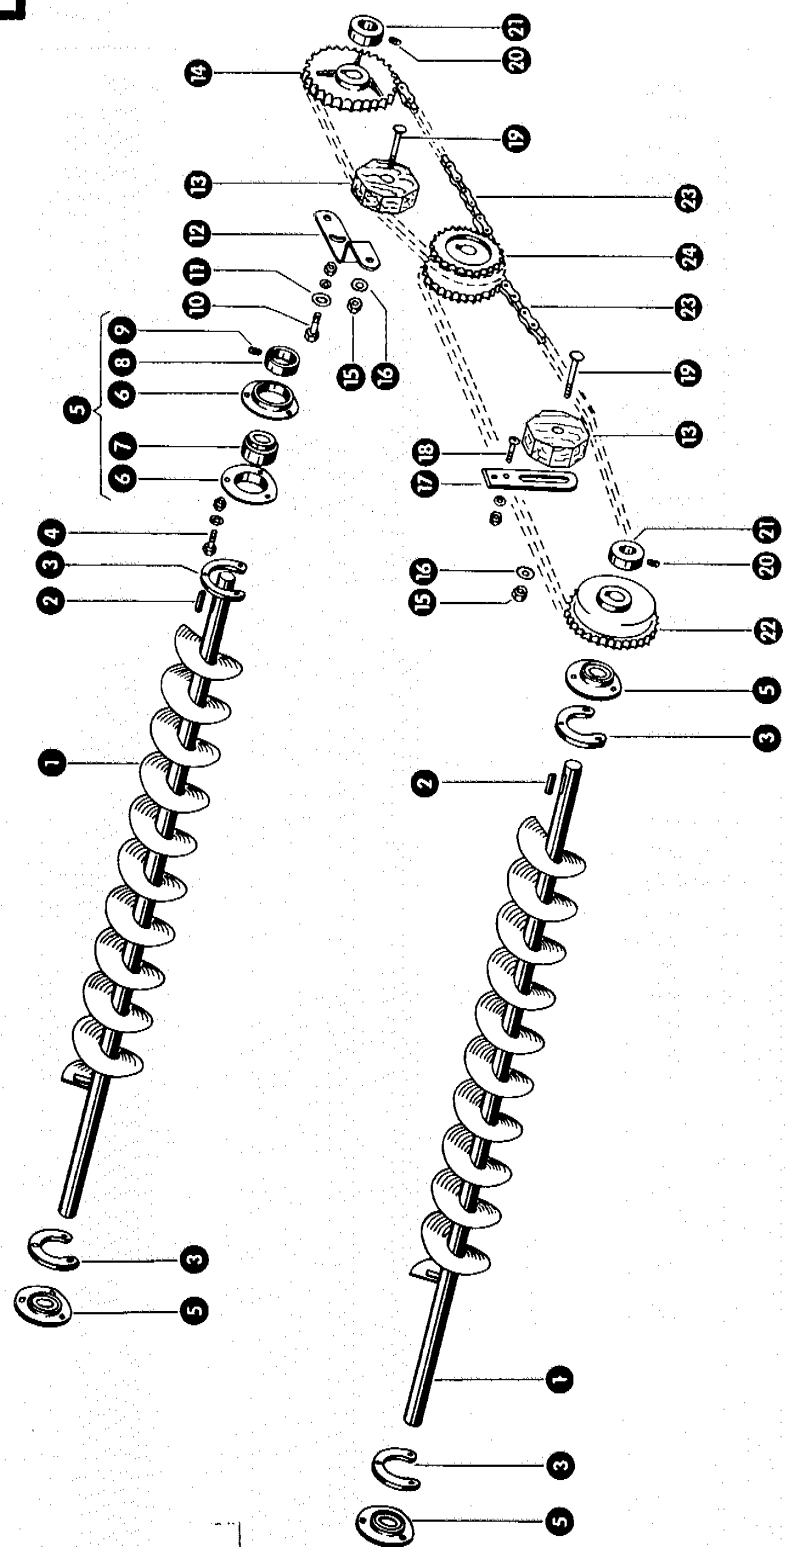

zu Bildtafel 33

Gruppe: Förderschnecken

Bild Nr.	Ersatzteil Nr.	Bezeichnung	Stückz. pr. Gr.	Bemerkung
1	654040	Förderschnecke (2010 lang)	2	
2	766546	Paßfeder	2	
3	619265	Distanzstück	4	
4	235530	Sechskantschraube M 10 x 30 DIN 931-8 G	12	
	236171	Sechskantmutter M 10 DIN 934	12	
	235133	Federring 10 DIN 128	12	
5	610449	Flanschlagellager kpl. (30 B ϕ)	4	
6	610446	Blechflansch	8	
7	610448	Kugellager	4	
8	610447	Klemmring	4	
9	235867	Gewindestift AM 8 x 8 DIN 916	4	
10	236200	Sechskantschraube M 8 x 20 DIN 933-8 G	2	
	236170	Sechskantmutter M 8 DIN 934	2	
	235132	Federring 8 DIN 128	2	
11	236912	Scheibe 8,4 DIN 125	1	
12	654038	Spannereisen	1	
13	619533	Kettenspannklotz	2	
14	654010	Kettenrad (28 Z. 19,05 Tlg. 30 B ϕ)	1	
15	235201	Sechskantmutter M 10 DIN 555	2	
16	237592	Scheibe A 10,5 DIN 9021	2	
17	654144	Kettenspanner	1	
18	235211	Sechskantschraube M 8 x 20 DIN 558	2	
	235199	Sechskantmutter M 8 DIN 555	2	
	235132	Federring 8 DIN 128	2	
19	235273	Sechskantschraube M 10 x 65 DIN 601	2	
20	236552	Gewindestift M 10 x 8 DIN 916-10 K	2	
21	500309.2	Stelling mit Gewindestift	2	
22	654009	Kettenrad (28 Z. 19,05 Tlg. 30 B ϕ)	1	
23	654005	Rollenkette 19,05 Tlg. 74 Rollen	2	
24	654011	Doppelkettenrad (21 Z. 19,05 Tlg. 35 B ϕ)	1	