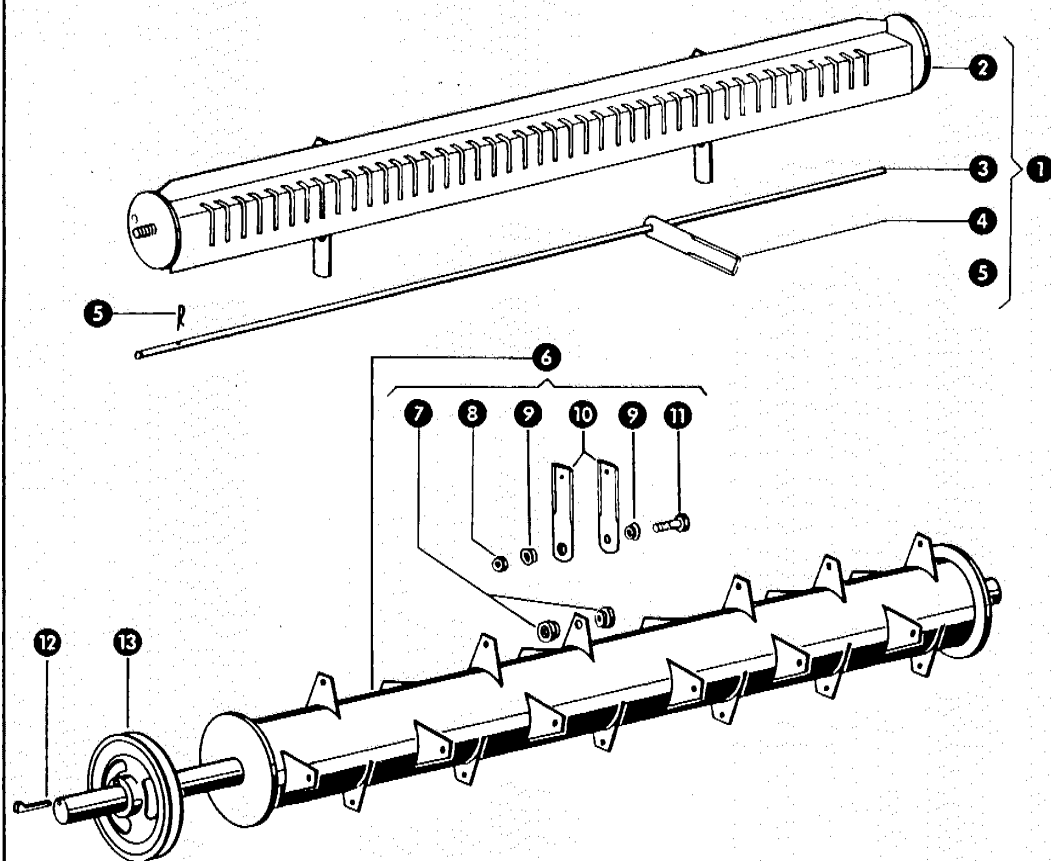

Gruppe: Strohhäcksler

zu Bildtafel 117

Bild Nr.	Ersatzteil Nr.	Bezeichnung	Stückz. pr. Gr.	Bemerkung
1	060260.0	Messerträger mit Messer kpl.	1	
2	060261.0	Messerträger	1	
3	060265.0	Rundstab	1	
4	060030.0	Gegenmesser	43	
5	500154.0	Sicherungsklammer	1	
6	060255.0	Messertrommel kpl.	1	
7	060015.0	Buchse, innen	48	
8	238006.0	Sechskantmutter M 10 DIN 985-8G	24	
9	060016.0	Buchse, außen	48	
10	060017.1	Schlegelmesser	48	
11	238010.0	Sechskantschraube M 10 x 50 DIN 931-10K	24	
12	007624.0	Nasenkeil	1	
13	060301.0	Keilriemenscheibe (250 A Ø, 40 B Ø)	1	