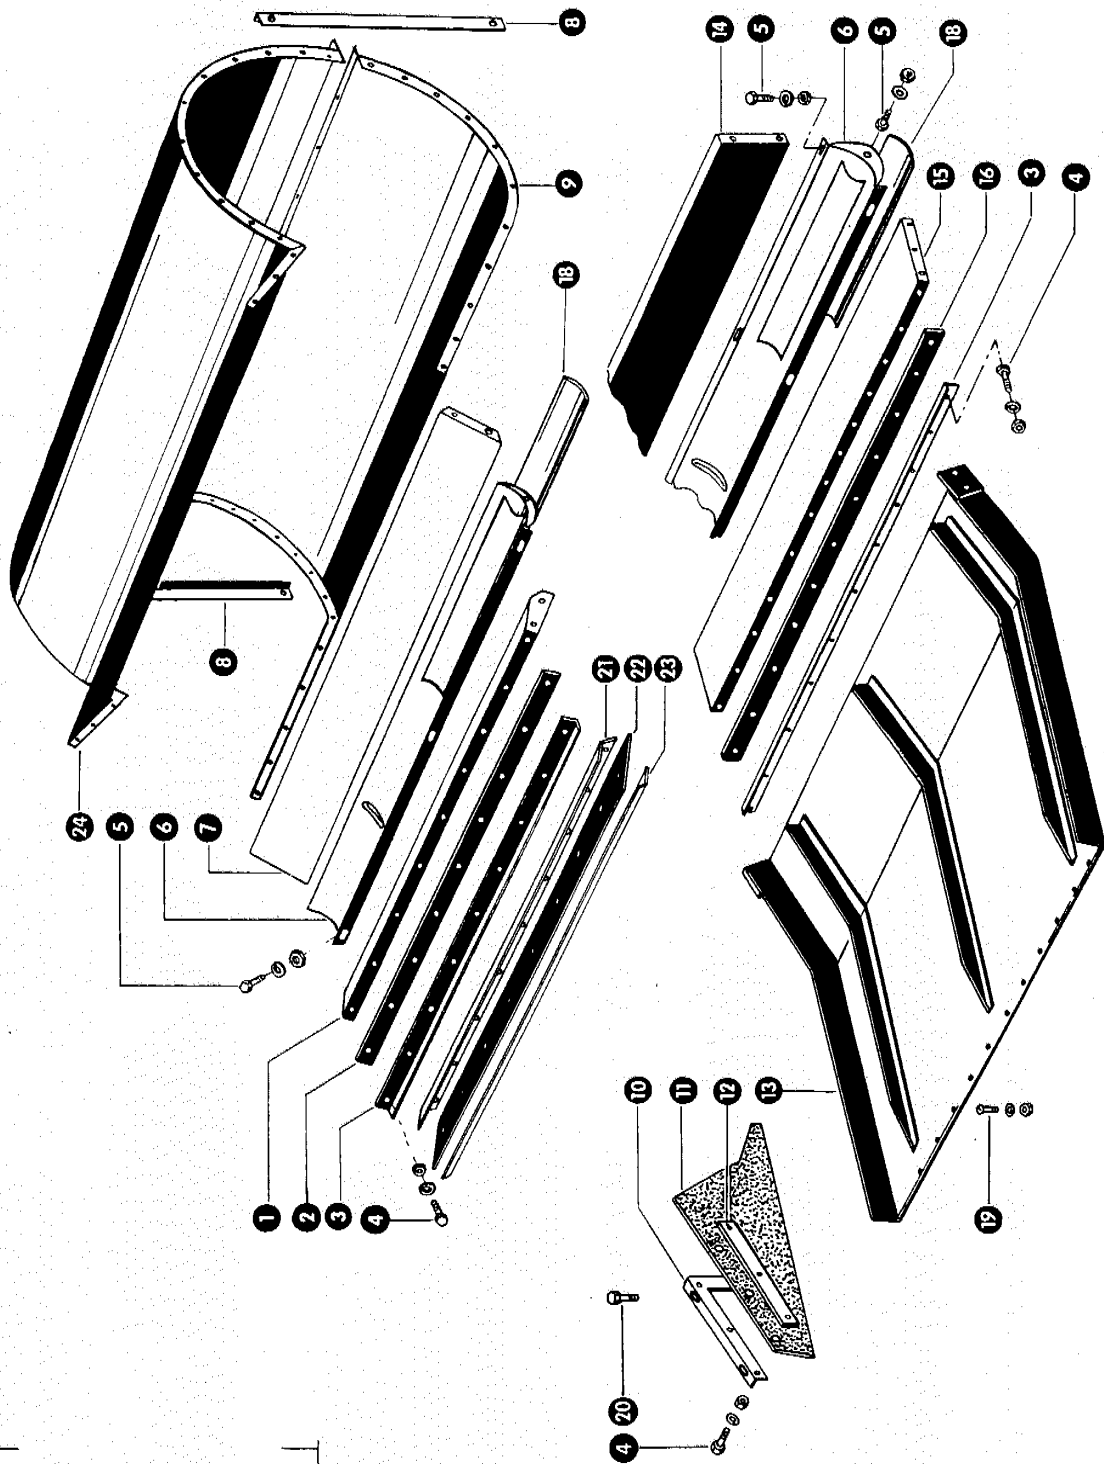

SE 64000 231 /1

Gruppe: Verschalung

zu Bildtafel 62

Bild Nr.	Ersatzteil Nr.	Bezeichnung	Stückz. pr. Gr.	Bemerkung
1	619355	Verlängerungsblech, hinten	1	
2	619204.1	Abdichtstreifen	1	— bis Nr. 77000642
3	504444	Klemmleiste	2	— bis Nr. 77000642
4	235236	Sechskantschraube M 6 x 15 DIN 558	24	
	235197	Sechskantmutter M 6 DIN 555	24	
	235131	Federring 6 DIN 128	24	
5	235210	Sechskantschraube M 8 x 15 DIN 558	16	
	235199	Sechskantmutter M 8 DIN 555	16	
	235132	Federring 8 DIN 128	16	
6	501489	Kornwanne mit Schieber	2	
7	619105	Verlängerungsblech, vorn	1	
8	620104.1	Führungsblech für Windklappen	2	
9	652187	Gebläsemantelblech, Unterteil	1	— ab Nr. 77000643
	620063	Gebläsemantelblech	1	— bis Nr. 77000642
10	653864	Befestigungswinkel, links	1	
	653865	Befestigungswinkel, rechts	1	
11	653868	Gummitatz	2	
12	619033	Befestigungsblech für Gummitatz	2	
13	653861	Überkehrrückführungsblech	1	
14	619232	Verlängerungsblech, vorn	1	
15	619203.1	Verlängerungsblech, hinten	1	
16	619204.1	Abdichtstreifen	1	
18	501493	Schieber	2	
19	235026	Halbrundschrabe M 6 x 15 DIN 86	6	
	235197	Sechskantmutter M 6 DIN 555	6	
	235131	Federring 6 DIN 128	6	
20	235211	Sechskantschraube M 8 x 20 DIN 558	4	
	235199	Sechskantmutter M 8 DIN 555	4	
	235132	Federring 8 DIN 128	4	
21	653446	Klemmleiste	1	— ab Nr. 77000643
22	653447	Abdichtstreifen	1	— ab Nr. 77000643
23	653448	Klemmleiste	1	— ab Nr. 77000643
24	652180	Gebläsemantelblech, Oberteil	1	— ab Nr. 77000643
	620063	Gebläsemantelblech	1	— bis Nr. 77000642