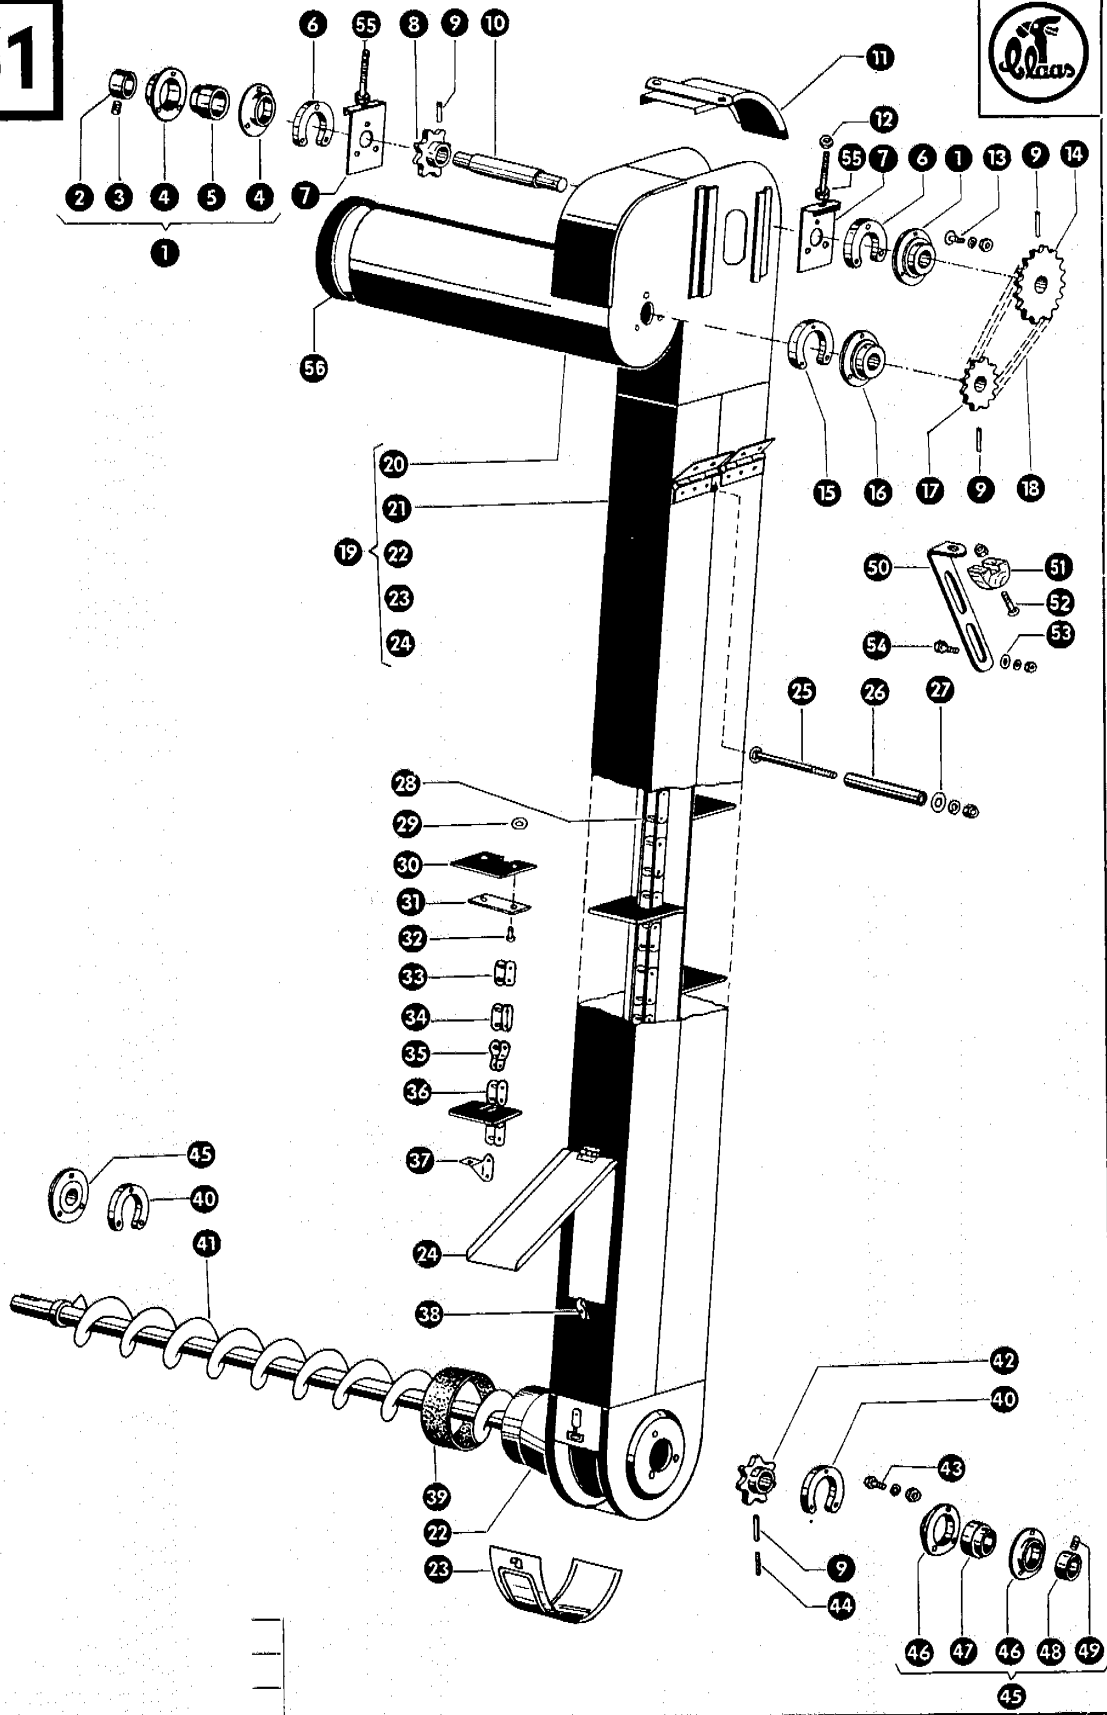

Gruppe: Kornelevator

zu Bildtafel 31

Bild Nr.	Ersatzteil Nr.	Bezeichnung	Stückz. pr. Gr.	Bemerkung
1	619285	Flanschlagellager kpl. (20 B ϕ)	2	
2	619287	Klemmring	2	
3	236168	Gewindestift AM 6 x 6 DIN 916	2	
4	619288	Blechflansch	4	
5	619286	Kugellager	2	
6	619267	Distanzstück	2	
7	636335.1	Kettenspannblech	2	
8	503030	Kettenrad (7 Z, 38,4 Tlg. 26 B ϕ)	1	
9	235667	Spannhülse 6 x 45 DIN 1481	4	
10	619270	Welle (26 ϕ, 238 lang)	1	
11	636216	Deckel	1	
12	235201	Sechskantmutter M 10 DIN 555	4	
13	235063	Senkschraube AM 8 x 25 DIN 87	6	
	235199	Sechskantmutter M 8 DIN 555	6	
	235132	Federring 8 DIN 128	6	
14	619272.1	Kettenrad (14 Z, 19,05 Tlg. 20 B ϕ)	1	— ab Nr. 77000553
	619271.1	Kettenrad (20 Z, 19,05 Tlg. 20 B ϕ)	1	— bis Nr. 77000552
15	619266	Distanzstück	1	
16	636340	Flanschlagellager kpl. (25 B ϕ)	1	
17	619272.1	Kettenrad (14 Z, 19,5 Tlg. 20 B ϕ)	1	
18	780222	Rollenkette 19,05 Tlg. 46 Rollen	1	— ab Nr. 77000553
	781191	Rollenkette 19,05 Tlg. 50 Rollen	1	— bis Nr. 77000552
19	654306	Kornelevator mit Kopf und Fuß	1	
20	654308	Kornelevatorkopf	1	
21	654307	Kornelevatorschacht	1	
22	619293	Elevatorfuß mit Deckel	1	
23	619295.1	Deckel für Elevatorfuß	1	
24	503143	Handlochklappe	1	
25	619289.1	Klemmschraube	1	
	235197	Sechskantmutter M 6 DIN 555	1	
26	623187	Distanzrohr	1	
27	236180	Scheibe A 6,4 DIN 9021	1	
28	654318	Kornelevatorkette kpl.	1	
29	237816	Scheibe A 8,4 DIN 9021	68	
30	619298.1	Förderplatte (103 x 82)	34	
31	636208.1	Unterlage für Förderplatte	34	
32	235779	Rohrniel A 8 x 1 x 22 DIN 7340	68	
33	002866	Ketteninnenglied 38,4 Tlg.		
34	002860	Gerades Kettenschloß 38,4 Tlg.		
	003052	Sicherungsdraht für 002860		
35	002861	Gekröpftes Kettenschloß 38,4 Tlg.		
36	619279	Dreigliedriges Kettenstück mit Förderplatte		
37	619256	Frontwinkellasche, links		
	619257	Frontwinkellasche, rechts		
38	000446	Knebel	1	
39	619162	Gummibandage	1	
40	619265	Distanzstück	2	
41	654303	Schnecke (1660 lang, 120 A ϕ)	1	+O ab Nr. 77000553
	619275	Schnecke (1660 lang, 110 A ϕ)	1	— bis Nr. 77000552
42	503027	Kettenrad (7 Z, 38,4 Tlg. 30 B ϕ)	1	
43	235265	Sechskantschraube M 10 x 30 DIN 601	6	
	235201	Sechskantmutter M 10 DIN 555	6	
	235133	Federring 10 DIN 128	6	
44	235628	Spannhülse 3,5 x 45 DIN 1481	1	
45	610449	Flanschlagellager kpl. (30 B ϕ)	2	
46	610446	Blechflansch	4	
47	610448	Kugellager	2	
48	610447	Klemmring	2	
49	235867	Gewindestift AM 8 x 8 DIN 916	2	
50	617212	Bügel für Schleifklotz	1	
51	503041	Schleifklotz	1	
52	235343	Flachrundschrabe M 6 x 40 DIN 603	1	
	235197	Sechskantmutter M 6 DIN 555	1	
	235131	Federring 6 DIN 128	1	
53	236913	Scheibe 10,5 DIN 125	2	
54	235215	Sechskantschraube M 10 x 25 DIN 558	2	
	235201	Sechskantmutter M 10 DIN 555	2	
	235133	Federring 10 DIN 128	2	
55	237690	Sechskantschraube M 10 x 90 DIN 558	2	
56	636327	Gummibandage	1	

O 41 = AM SE 3/68

SE 64000231/1

zu Bildtafel 31

Dom Handlowy Henryki i Pawła Korbanków

62-080 Tarnowo Podgórne, ul. Piaskowa 4

tel. (061) 8 146 274

fax (061) 8 146 333

www.korbanek.pl info@korbanek.pl sklep@korbanek.pl serwis@korbanek.pl