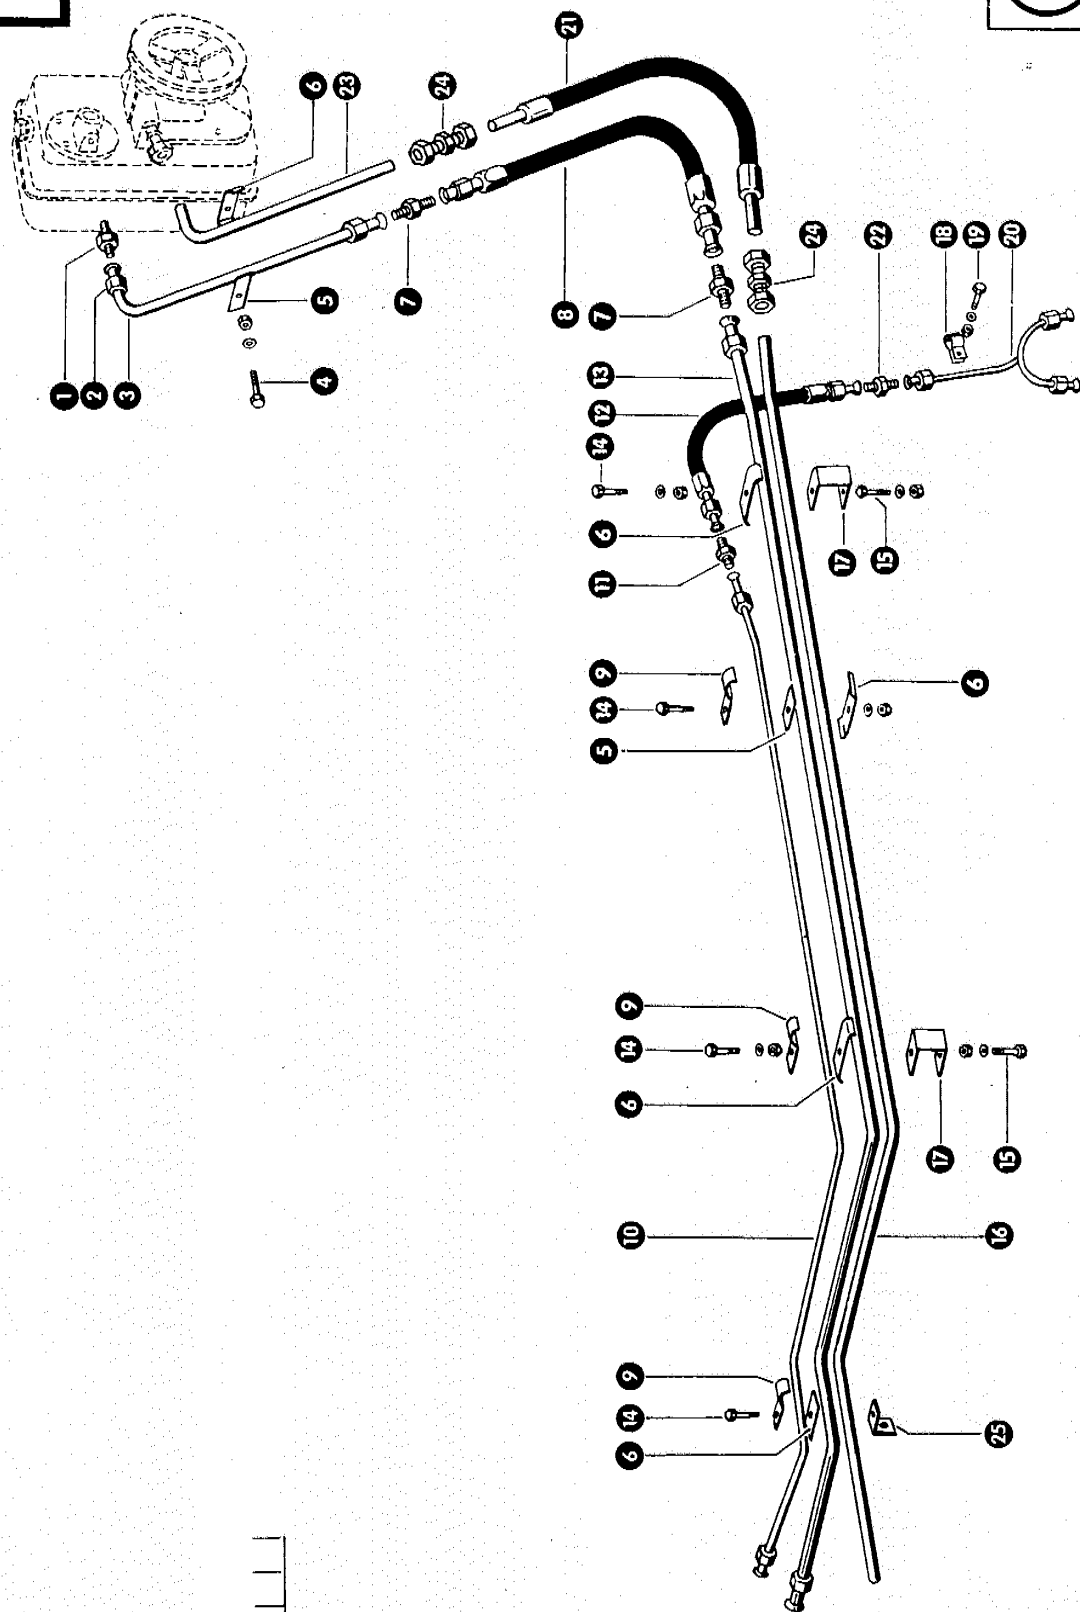

Gruppe: Hydraulikleitungen

zu Bildtafel 74

Bild Nr.	Ersatzteil Nr.	Bezeichnung	Stück. pr. Gr.	Bemerkung
1	633042.0	Anschlußverschraubung	2	
2	633044.0	Überwurfmutter	12	
3	660533.0	Rücklaufleitung	2	+ ab Nr. 77004807
	656230.0	Rücklaufleitung	2	- bis Nr. 77004806
4	237370.0	Sechskantschraube M 8 x 30 DIN 933-8.8	1	
	236170.0	Sechskantmutter M 8 DIN 934	1	
	235132.0	Federring 8 DIN 128	1	
5	656255.0	Gegenhalter	2	
6	656254.0	Befestigungsschelle	5	
7	633043.0	Zwischenstückverschraubung	2	
8	501890.1	Hochdruckschlauch (13 B ϕ, 600 lang)	1	
9	633143.0	Rohrschelle	3	
10	656236.0	Zuleitung Trommelvariator	1	
11	633134.0	Zwischenstückverschraubung	1	
12	633128.1	Hochdruckschlauch (8 B ϕ, 500 lang)	1	
13	656232.0	Rücklaufleitung	1	
14	237339.0	Sechskantschraube M 8 x 35 DIN 931-8.8	4	
	236170.0	Sechskantmutter M 8 DIN 934	4	
	235132.0	Federring 8 DIN 128	4	
15	237442.0	Sechskantschraube M 8 x 25 DIN 933-8.8	2	
	236170.0	Sechskantmutter M 8 DIN 934	2	
	235132.0	Federring 8 DIN 128	2	
16	656260.0	Druckleitung	1	
17	656250.0	Bügel	2	
18	656246.0	Rohrschelle	1	
19	237465.0	Sechskantschraube M 6 x 15 DIN 933-8.8	1	
	236169.0	Sechskantmutter M 6 DIN 934	1	
	235131.0	Federring 6 DIN 128	1	
20	656237.0	Zuleitung, Trommelvariator	1	
21	656272.1	Hochdruckschlauch (13 B ϕ, 630 lang)	1	
22	633134.0	Zwischenverschraubung	1	
23	660532.0	Druckleitung	1	+ ab Nr. 77004807
	656259.0	Druckleitung	1	- bis Nr. 77004806
24	656274.0	Gerade Verschraubung	2	
-	656289.0	Schneidring d 16-S (für 656274)	2	
-	656288.0	Überwurfmutter m 16-S (für 656274)	2	
25	656248.0	Winkel	1	

SE 6400231/1
SE 6400231/2

zu Bildtafel 74

Dom Handlowy Henryki i Pawła Korbanków

62-080 Tarnowo Podgórne, ul. Piaskowa 4

tel. (061) 8 146 274

fax (061) 8 146 333

www.korbanek.pl info@korbanek.pl sklep@korbanek.pl serwis@korbanek.pl