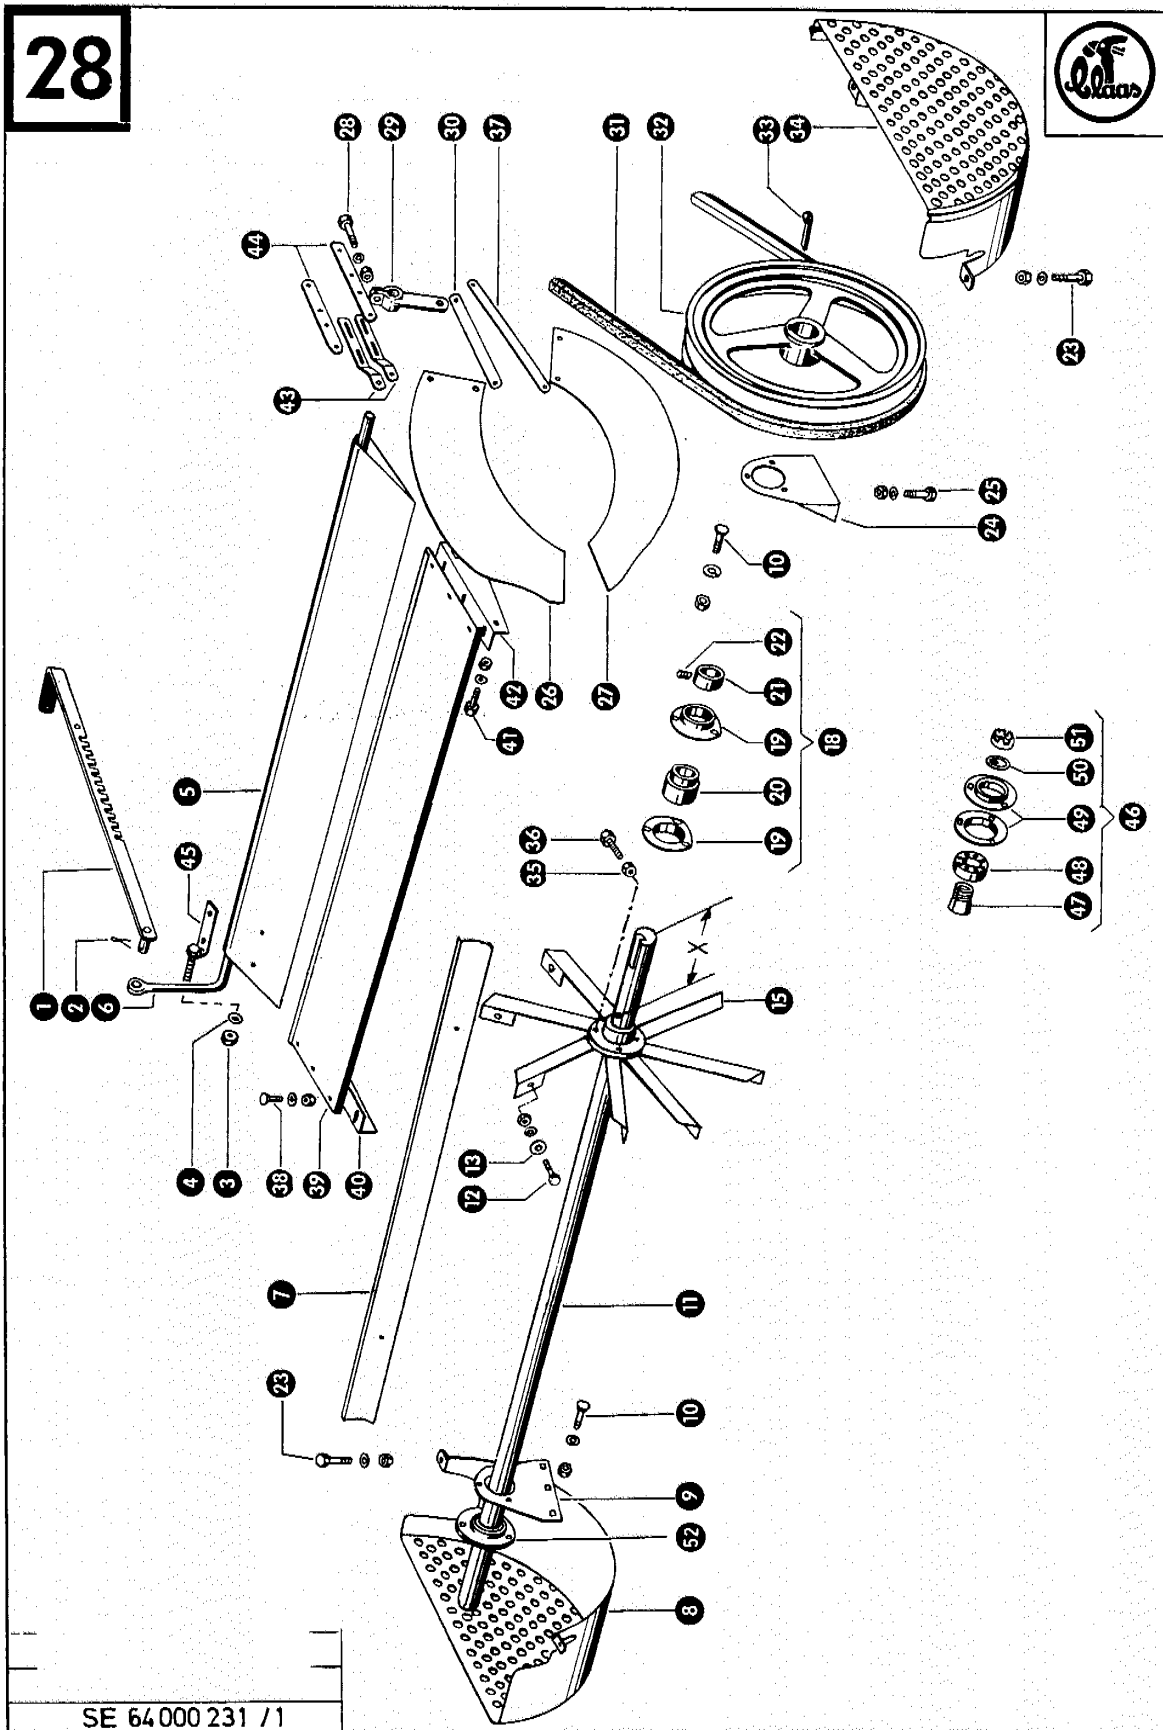

SE 64000 231 / 1

Gruppe: Hauptgebläse

zu Bildtafel 28