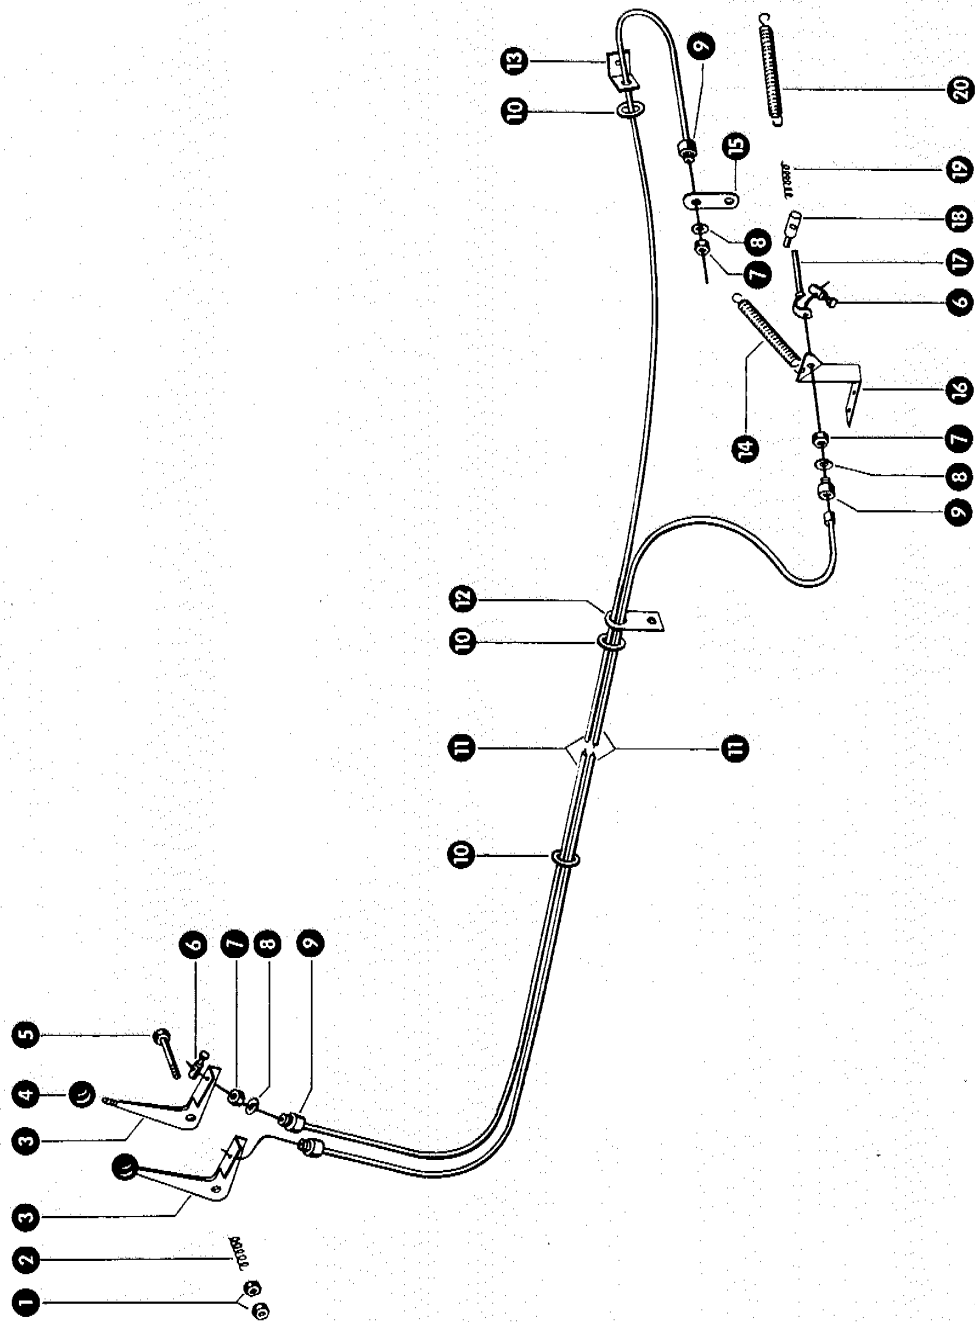

FORD 2704 E

Gruppe: Motorzubehör Ford 2704 E
bis Nr. 77003633

zu Bildtafel 81

Bild Nr.	Ersatzteil Nr.	Bezeichnung	Stückz. pr. Gr.	Bemerkung
1	236170.0	Sechskantmutter M 8 DIN 934	2	—
2	002155.0	Druckfeder	1	—
3	659271.0	Bedienungshebel mit Kugelknopf	2	—
4	633109.0	Kugelknopf	2	—
5	237452.0	Sechskantschraube M 8 x 85 DIN 931-8.8	1	—
6	758013.0	Schraubnippel	4	—
7	236171.0	Sechskantmutter M 10 DIN 934	4	—
8	235133.0	Federring 10 DIN 128	4	—
9	659272.0	Einschraubstück	4	—
10	659273.0	Kabeltülle	3	—
11	659270.0	Bowdenzug (3760 lang)	2	—
12	659275.0	Halter für Bowdenzug	1	—
13	659274.0	Halter für Bowdenzug	1	—
14	013004.0	Zugfeder	1	—
15	659246.0	Halter für Abstellung	1	—
16	659277.0	Gegenhalter	1	—
17	659276.0	Zughaken	1	—
18	624028.1	Befestigungsbolzen	1	—
19	505333.0	Druckfeder	1	—
20	659262.0	Zugfeder	1	—