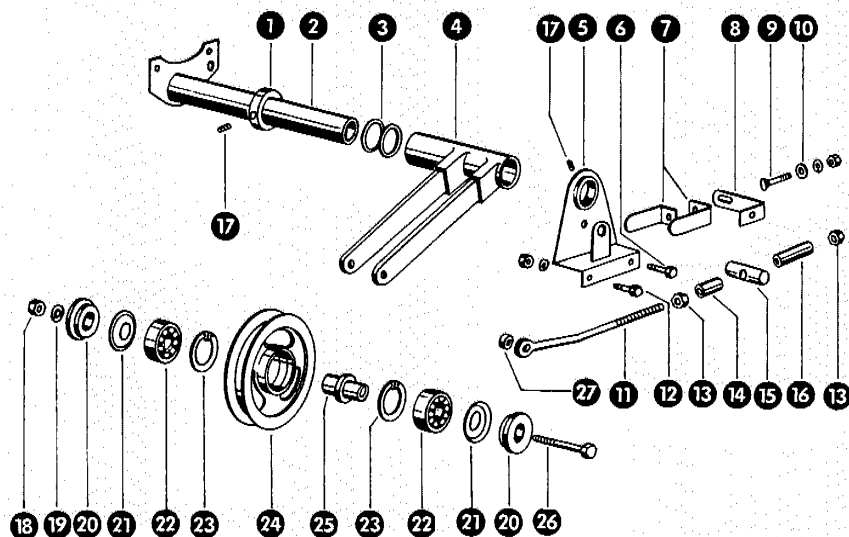

www.korbanek.pl info@korbanek.pl sklep@korbanek.pl serwis@korbanek.pl

zu Bildtafel 46

Gruppe: Spannung des Fahrtriebsriemen

Bild Nr.	Ersatzteil Nr.	Bezeichnung	Stückz. pr. Gr.	Bemerkung
1	653577	Stelling mit Gewindestift	1	
2	653670	Halteeisen	1	
3	236863	Scheibe 43 x 65 x 2	2	
4	624353/1	Spannrollenhalterung	1	
5	653673	Abstützblech	1	
6	235252	Sechskantschraube M 8 x 30 DIN 601	1	
	235199	Sechskantmutter M 8 DIN 555	1	
	235132	Federring 8 DIN 128	1	
7	500547	Riemenführung	2	
8	653676	Abstützwinkel	1	
9	235379	Flachrundschraube M 10 x 30 DIN 603	1	
	235201	Sechskantmutter M 10 DIN 555	1	
	235133	Federring 10 DIN 128	1	
10	236913	Scheibe 10,5 DIN 125	1	
11	653678	Spannschraube	1	
12	235212	Sechskantschraube M 8 x 25 DIN 558	1	
	235199	Sechskantmutter M 8 DIN 555	1	
	235132	Federring 8 DIN 128	1	
13	235875	Sechskantmutter M 12 DIN 555	2	
14	653681	Distanzrohr, kurz (20 lang)	1	
15	653677	Aufnahmebolzen	1	
16	653680	Distanzrohr, lang (70 lang)	1	
17	236552	Gewindestift AM 10 x 8 DIN 916-10 K	2	
—	624378	Spannrolle kpl. (175 A ϕ)	1	
18	235201	Sechskantmutter M 10 DIN 555	1	
19	235133	Federring 10 DIN 128	1	
20	624352	Distanzbuchse	2	
21	178257	Nilosring 6203 AV	2	
22	235909	Rillenkugellager 6203 DIN 625	2	
23	235179	Sicherungsring J 40 DIN 472	2	
24	624350/1	Spannrolle (175 A ϕ)	1	
25	624351	Bolzen	1	
26	235277	Sechskantschraube M 10 x 90 DIN 601	1	
27	653679	Distanzring	1	