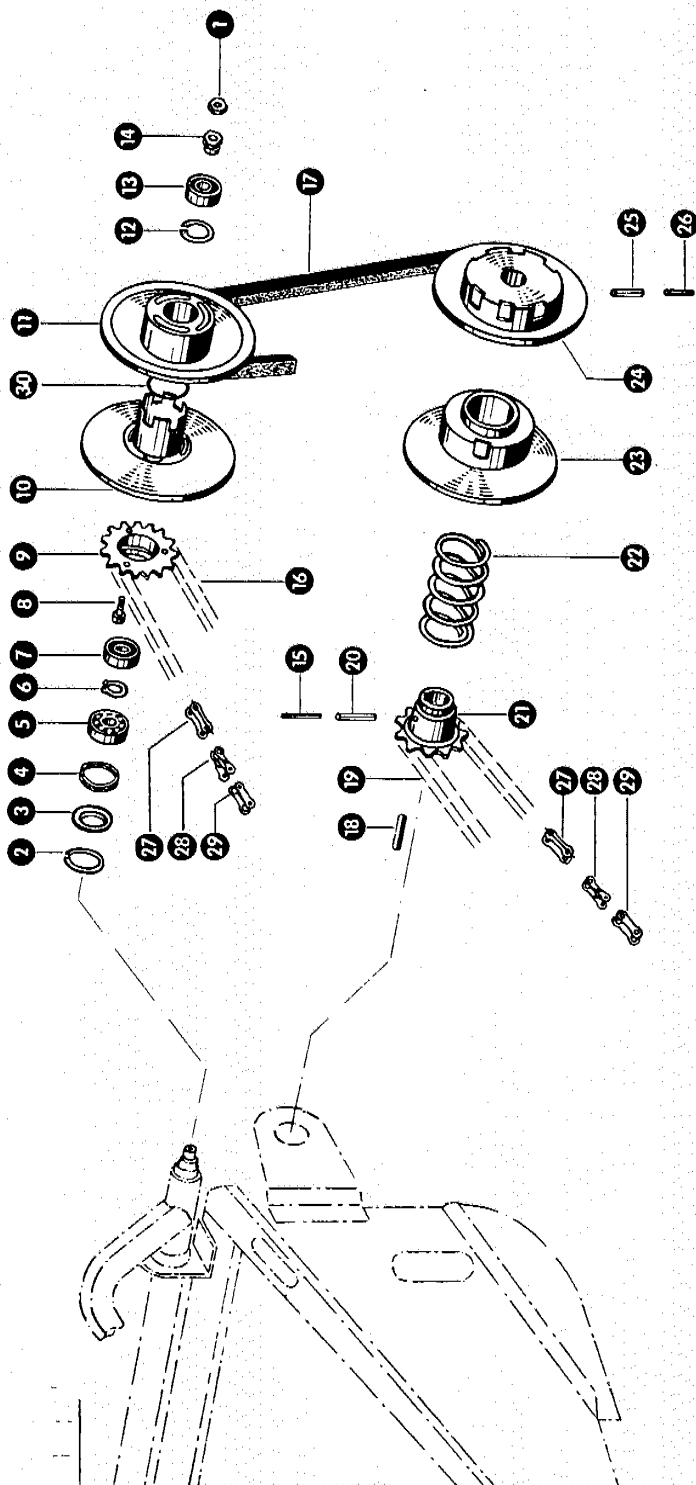

Gruppe: Haspelregeltrieb

zu Bildtafel 12

Bild Nr.	Ersatzteil Nr.	Bezeichnung	Stückz. pr. Gr.	Bemerkung
1	235201	Sechskantmutter M 10 DIN 555	1	
2	502204.1	Sprengring	1	
3	500876	Abdichtscheibe	1	
4	502205	Filzring	1	
5	235912	Rillenkugellager 6205 DIN 625	1	
6	235160	Sicherungsring A 25 DIN 471	1	
7	235911	Rillenkugellager 6204 Z DIN 625	1	
8	236938	Zylinderschraube M 8 x 30 DIN 7984	3	
9	778508	Kettenrad (29,21 Tlg. 11 Z.)	1	
10	778573	Variatorscheibe, fest (236 A. ϕ)	1	
11	778574	Variatorscheibe, lose (236 A. ϕ)	1	
12	235181	Sicherungsring J 47 DIN 472	1	
13	235426	Rillenkugellager 6204 ZZ DIN 625	1	
14	778527	Druckteller	1	
15	235654	Spannhülse 5 x 60 DIN 1481	1	
16	778562	Rollenkette 29,21 Teilung, 46 Rollen	1	
17	778561	Keilriemen	1	
18	776068	Paßfeder	1	
19	651072	Rollenkette 29,21 Teilung, 57 Rollen	1	+ ab Nr. 77000101
	778563	Rollenkette 29,21 Teilung, 56 Rollen	1	- bis Nr. 77000100
20	235682	Spannhülse 8 x 60 DIN 1481	1	
21	778577	Kettenrad (29,21 Tlg. 11 Z. 35 B. ϕ)	1	
22	651198	Druckfeder	1	+ ab Nr. 77000101
	778576	Druckfeder	1	- bis Nr. 77000100
23	778572	Variatorscheibe, lose (236 A. ϕ)	1	
24	778571	Variatorscheibe, fest (236 A. ϕ)	1	
25	235681	Spannhülse 8 x 50 DIN 1481	1	
26	235653	Spannhülse 5 x 50 DIN 1481	1	
27	801493	Kettenschloß gerade 29,21 Tlg.		
	801487	Sicherungsdraht für 801493		
28	801494	Kettenschloß verkröpft 29,21 Tlg.		
29	801492	Ketteninnenglied 29,21 Tlg.		
30	751041	Rundschrüing, 3 ϕ , 300 lang	1	