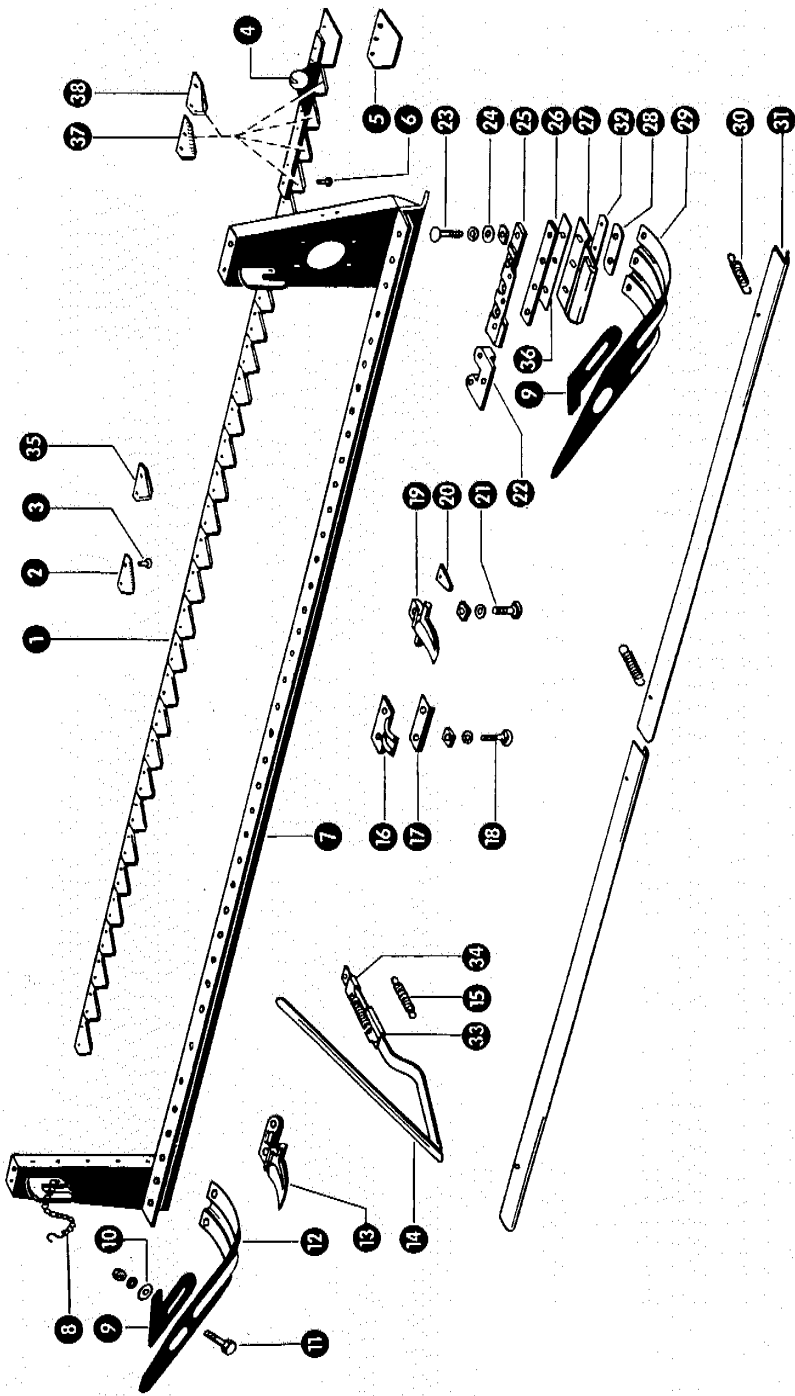

SE 64000231/1

Gruppe: Messer, Mähbalken

Fortsetzung zu Bildtafel 4

Bild Nr.	Ersatzteil Nr.	Bezeichnung	Stückz. pr. Gr.	Bemerkung
23	236462.0	Flachrundschraube M 10 x 60, 8.8	3	
	236460.0	Flachrundschraube M 10 x 50, 8.8	1	
	236171.0	Sechskantmutter M 10 DIN 934	4	
	235133.0	Federring 10 DIN 128	4	
24	237592.0	Scheibe A 10,5 DIN 9021	4	
25	610070.0	Messerführung, oben	1	
26	500950.0	Unterlage für Messerführung	1	
27	610071.0	Messerführung, unten	1	
28	610325.0	Unterlage für Messerführung	1	
29	610002.1	Außenkufe, links	1	+ bei 10' Schneidwerk
	612002.0	Außenkufe, links	1	+ ab 12' Schneidwerk
30	610049.0	Zugfeder	4 (2)	
31	770488.0	Schutzleiste, für 14' Schneidwerk (2100 lang)	2	
	610059.0	Schutzleiste, für 10' Schneidwerk (3020 lang)	1	
	770489.0	Schutzleiste, für 12' Schneidwerk (1800 lang)	2	
	770490.0	Schutzleiste, für 16' Schneidwerk (2400 lang)	2	
	614678.0	Schutzleiste, für 18' Schneidwerk (2700 lang)	2	
	610059.0	Schutzleiste, für 20' Schneidwerk (3020 lang)	2	
32	778206.0	Unterlage für Messerführung	1	
33	610044.0	Aufstecktüte	30	(20, 25, 35, 40, 45)
34	610021.0	Federgleithaken	30	(20, 25, 35, 40, 45)
35	522188.0	Messerklinge, glatt		
36	614672.0	Zwischenlage, bei 18' u. 20'	1	- ab Nr. 77003753
37	522187.0	Messerklinge, gerippt	4	
	614670.0	Messerklinge, gerippt, bei 18' u. 20'	4	- ab Nr. 77003753
38	522188.0	Messerklinge, glatt	4	
	551113.0	Messerklinge, glatt, bei 18' u. 20'	4	- ab Nr. 77003753