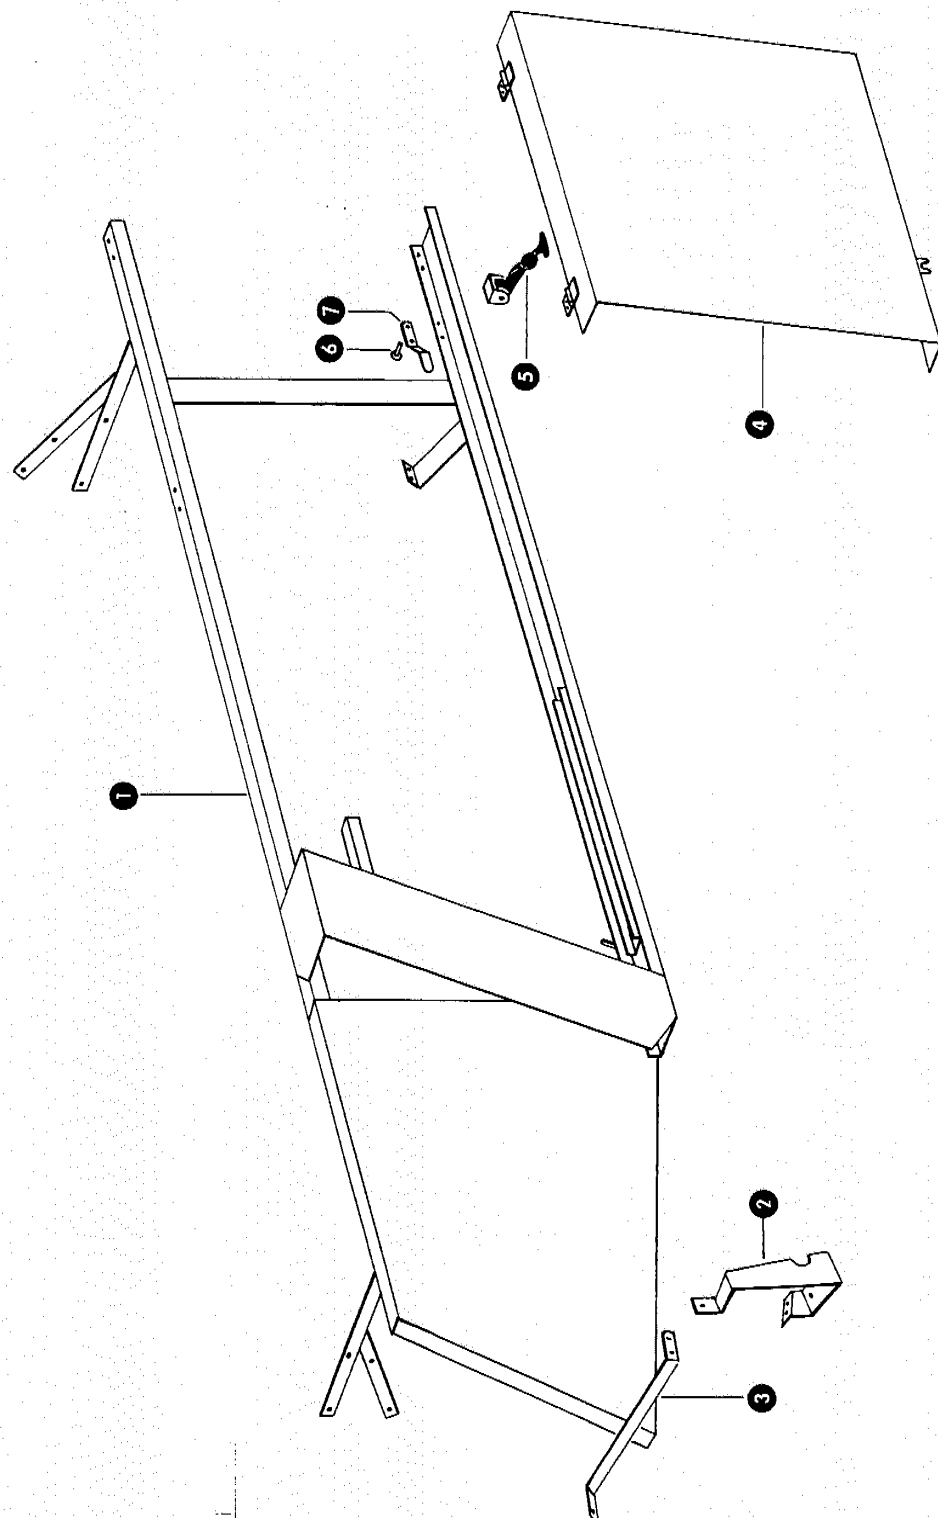

68A
Gruppe: Siebhalterung
 ab Nr. 77000101

zu Bildtafel 68 A

Bild Nr.	Ersatzteil Nr.	Bezeichnung	Stückz. pr. Gr.	Bemerkung
1	652735	Siebhalterung	1	○
2	652585	Schutzzeisen, rechts	1	—
3	652748	Halter	1	—
4	652752	Halteblech, vorn	1	—
5	804951	Haubenhalter	1	—
6	236905	Flachrundschraube mit Schlitz M 8 x 20	2	—
	235199	Sechskantmutter M 8 DIN 555	2	—
	235132	Federring 8 DIN 128	2	—
7	652751	Anschlag	1	—