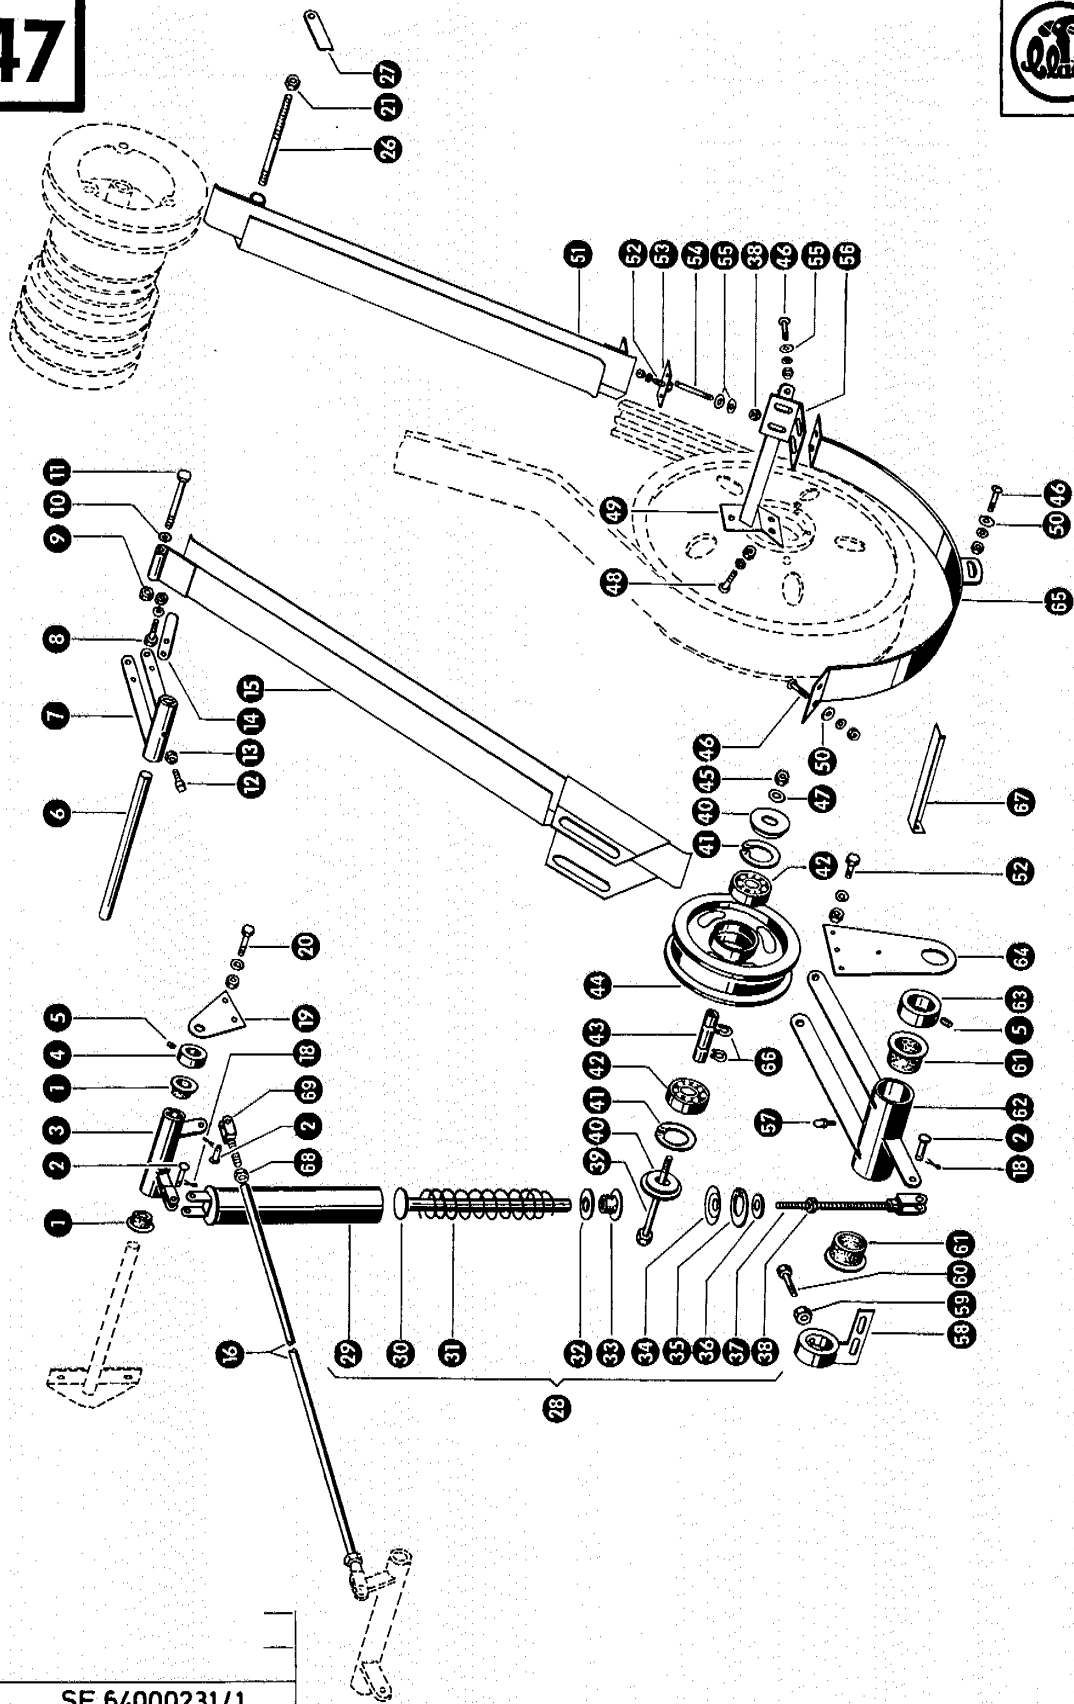

SE 64000231/1

zu Bildtafel 47

Gruppe: Dreschwerkkupplung

Bild Nr.	Ersatzteil Nr.	Bezeichnung	Stückz. pr. Gr.	Bemerkung
1	631182	Kunststoffbuchse	2	
2	632133	Bolzen	3	
3	653733	Winkelhebel	1	ab Nr. 77001807
	653542	Winkelhebel	1	bis Nr. 77001806
4	500310.2	Stelling mit Gewindestift	1	
5	236552	Gewindestift AM 10 x 8 DIN 916-10 K	3	
6	653504	Führungsbolzen (16 Ø, 210 lang)	1	
7	653505	Riemenführung	1	
8	236200	Sechskantschraube M 8 x 20 DIN 933-8 G	1	
	236170	Sechskantmutter M 8 DIN 934	1	
	235132	Federring 8 DIN 128	1	
9	235201	Sechskantmutter M 10 DIN 555	1	
10	236913	Scheibe 10,5 DIN 125	2	
11	653510	Bolzen mit Gewindezapfen	1	
12	236980	Würfelkopfschraube M 8 x 15	2	
13	235199	Sechskantmutter M 8 DIN 555	2	
14	653509	Lasche	1	
15	653512	Schutzkasten, vorn	1	
16	653730	Schaltröhre	1	ab Nr. 77001807
	653652	Schaltröhre	1	bis Nr. 77001806
18	235089	Spint 4 x 25 DIN 94	3	
19	653547	Stützblech	1	
20	235263	Sechskantschraube M 10 x 20 DIN 558	2	
	235201	Sechskantmutter M 10 DIN 555	2	
	235133	Federring 10 DIN 128	2	
21	235204	Sechskantmutter M 16 DIN 555	6	
26	653520	Gewindebolzen (16 Ø, 220 lang)	1	
27	653521	Führungslasche	1	
28	653550.1	Zugzylinder kpl.	1	ab Nr. 77001807
	653550	Zugzylinder kpl.	1	bis Nr. 77001806
29	653551	Zugzylinder	1	
30	653552	Zugkolben	1	
31	653738	Druckfeder	1	ab Nr. 77001807
	623337	Druckfeder	1	bis Nr. 77001806
32	236958	Scheibe 26 x 40 x 1	1	
33	008523	Kunststoffbuchse	1	
34	653561	Vorlegescheibe	1	
35	235160	Sicherungsring J 42 DIN 472	1	
36	237592	Scheibe A 10, 5 DIN 9021	1	
37	653553	Gewindegabel	1	
38	235201	Sechskantmutter M 10 DIN 555	1	
-	653566	Spannrolle kpl. (220 A Ø)	1	
39	235299	Sechskantschraube M 12 x 140 DIN 601	1	
40	653569	Distanzscheibe	2	
41	235182	Sicherungsring J 52 DIN 472	2	
42	235870	Rillenkugellager 6205 - 2 RS DIN 625	2	
43	653568	Bolzen für Spannrolle (25 Ø, 87 lang)	1	
44	653567	Spannrolle (220 A Ø)	1	
45	235875	Sechskantmutter M 12 DIN 555	1	
46	235355	Flachrundschaube M 8 x 25 DIN 603	3	
	235199	Sechskantmutter M 8 DIN 555	3	
	235132	Federring 8 DIN 128	3	
47	236182	Scheibe A 13 DIN 9021	2	
48	235378	Flachrundschaube M 10 x 25 DIN 603	4	
	235201	Sechskantmutter M 10 DIN 555	4	
	235133	Federring 10 DIN 128	4	
49	653537.1	Haftung, hinten	1	
50	236912	Scheibe 8,4 DIN 125	3	
51	653523	Schutzkasten	1	
52	235212	Sechskantschraube M 8 x 25 DIN 558	4	
	235199	Sechskantmutter M 8 DIN 555	4	
	235132	Federring 8 DIN 128	4	
53	653528	Führungsplatte	1	
54	653530	Führungsbolzen (10 Ø, 80 lang)	2	
55	236913	Scheibe 10,5 DIN 125	6	
56	653529	Befestigungsstück	1	
57	236942	Schmiernippel H 1, 6 x 1 DIN 71412	1	
58	653648	Ringstück für Riemenschutz	1	
59	236171	Sechskantmutter M 10 DIN 934	1	
60	237383	Sechskantschraube M 10 x 25 DIN 933	1	
61	623331	Kunststoffbuchse	2	
62	653570	Spannrollenhalter	1	
63	653577	Stelling mit Gewindestift	1	
64	653575	Stützblech	1	
65	653532	Riemenschutz	1	
66	235160	Sicherungsring A 25 DIN 471	2	
68	235875	Sechskantmutter M 12 DIN 555	1	ab Nr. 77001807
69	653732	Gabelstück	1	ab Nr. 77001807

SE 64000231/1

zu Bildtafel 47

Dom Handlowy Henryki i Pawła Korbanków

62-080 Tarnowo Podgórne, ul. Piaskowa 4

tel. (061) 8 146 274