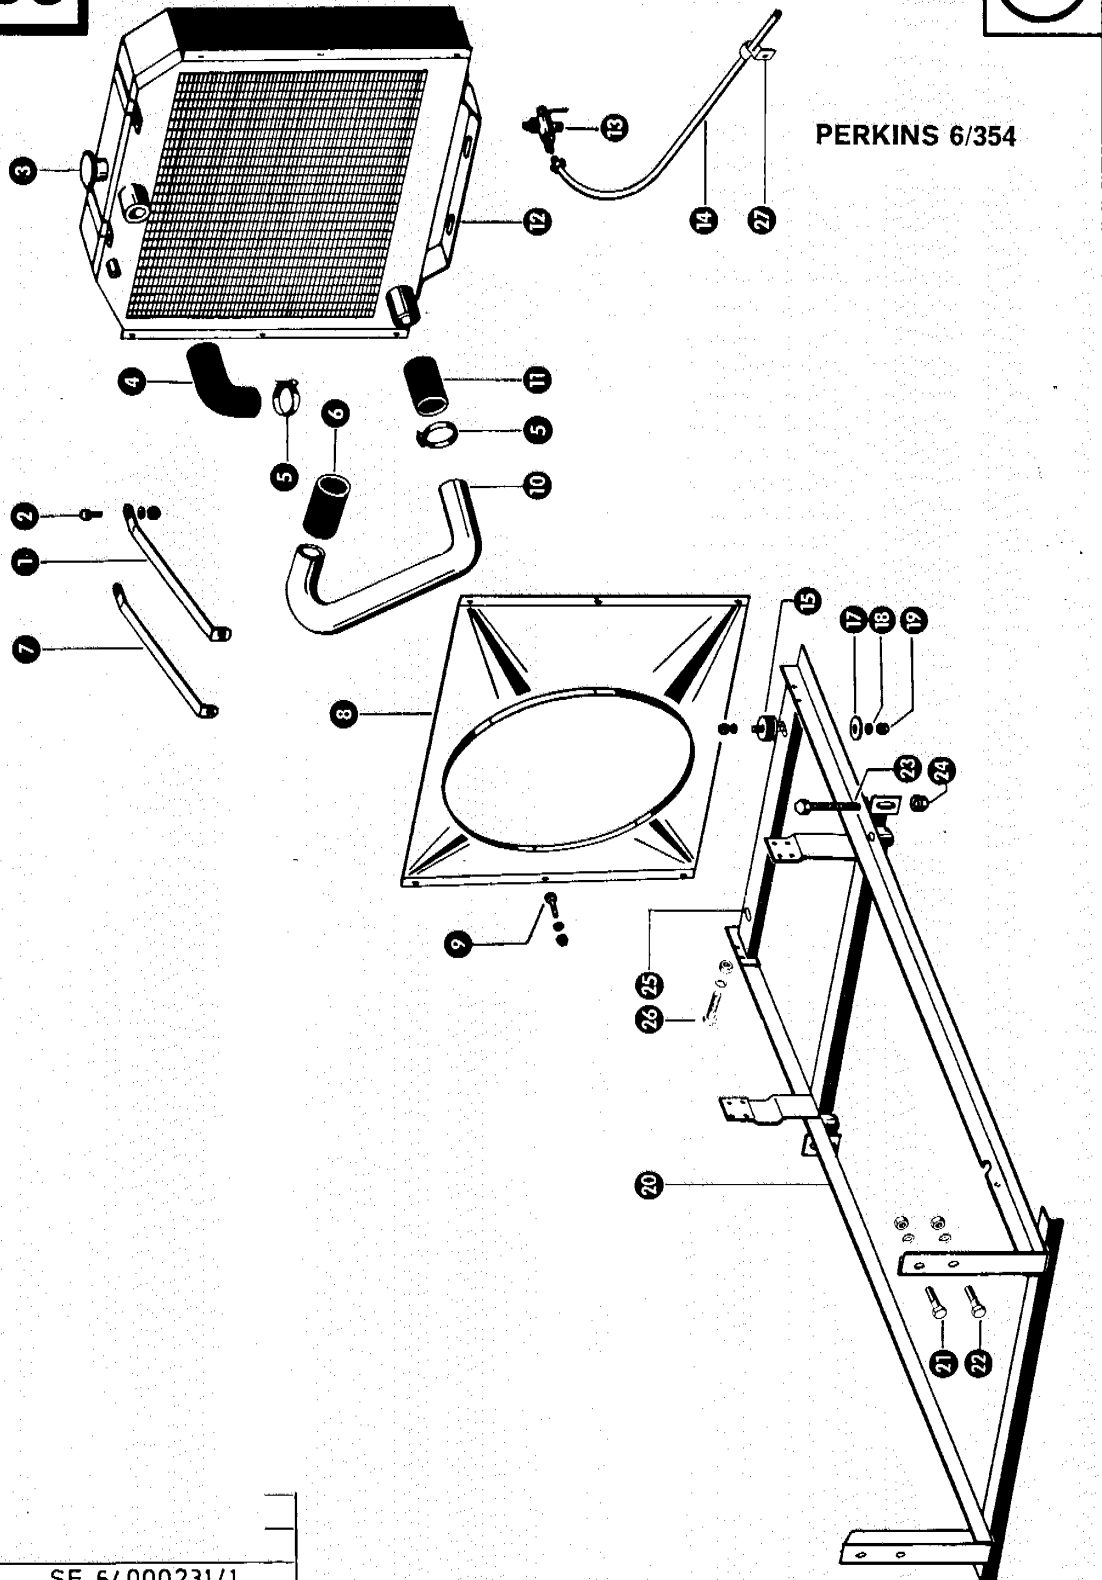

PERKINS 6/354

SE 64000231/1

Gruppe: Motorzubehör Perkins 6/354

zu Bildtafel 85

Bild Nr.	Ersatzteil Nr.	Bezeichnung	Stückz. pr. Gr.	Bemerkung
1	659341.0	Kühlerstrebe, rechts	1	
2	236200.0	Sechskantschraube M 8 x 20 DIN 933-8.8	2	
	236170.0	Sechskantmutter M 8 DIN 934	2	
	235132.0	Federring 8 DIN 128	2	
3	659222.0	Tankverschluß	1	ab Nr. 77005352
	507859.0	Tankverschluß	1	bis Nr. 77005351
4	659332.0	Gummikrümmen	1	
5	178906.0	Beruband WSN 9, 450 lang	6	
6	624723.0	Gummistutzen	1	
7	659340.0	Kühlerstrebe links	1	
8	659320.0	Windleitstück	1	
9	237465.0	Sechskantschraube M 6 x 15 DIN 933-8.8	6	
	236169.0	Sechskantmutter M 6 DIN 934	6	
	235131.0	Federring 6 DIN 128	6	
10	624711.0	Kühlwasserrohr, unten	1	
11	624017.0	Gummistutzen	1	
12	659240.1	Wasserkühler	1	
13	507824.0	Ablaßhahn	1	
14	659242.0	Schlauchleitung	1	
15	624119.0	Schwingmetall	2	
17	237592.0	Scheibe A 10,5 DIN 9021	2	
18	235133.0	Federring 10 DIN 128	4	
19	235201.0	Sechskantmutter M 10 DIN 555	4	
20	659833.1	Motorkonsole	1	+
	659310.1	Motorkonsole	1	-
21	235536.0	Sechskantschraube M 10 x 60 DIN 931-8.8	2	
	236171.0	Sechskantmutter M 10 DIN 934	2	
	235133.0	Federring 10 DIN 128	2	
22	235535.0	Sechskantschraube M 10 x 55 DIN 931-8.8	2	
	236171.0	Sechskantmutter M 10 DIN 934	2	
	235133.0	Federring 10 DIN 128	2	
23	237266.0	Sechskantschraube M 16 x 140 DIN 558	2	-
24	235204.0	Sechskantmutter M 16 DIN 555	2	-
25	659834.0	Kühlerauflage	1	-
26	237383.0	Sechskantschraube M 10 x 25 DIN 933-8.8	4	-
	236171.0	Sechskantmutter M 10 DIN 934	4	-
	235133.0	Federring 10 DIN 128	4	-
27	236399.0	Schelle	1	-

SE 64000231/1

zu Bildtafel 85

Dom Handlowy Henryki i Pawła Korbanków

62-080 Tarnowo Podgórze, ul. Piaskowa 4

tel. (061) 8 146 274

fax (061) 8 146 333

www.korbanek.pl info@korbanek.pl sklep@korbanek.pl serwis@korbanek.pl