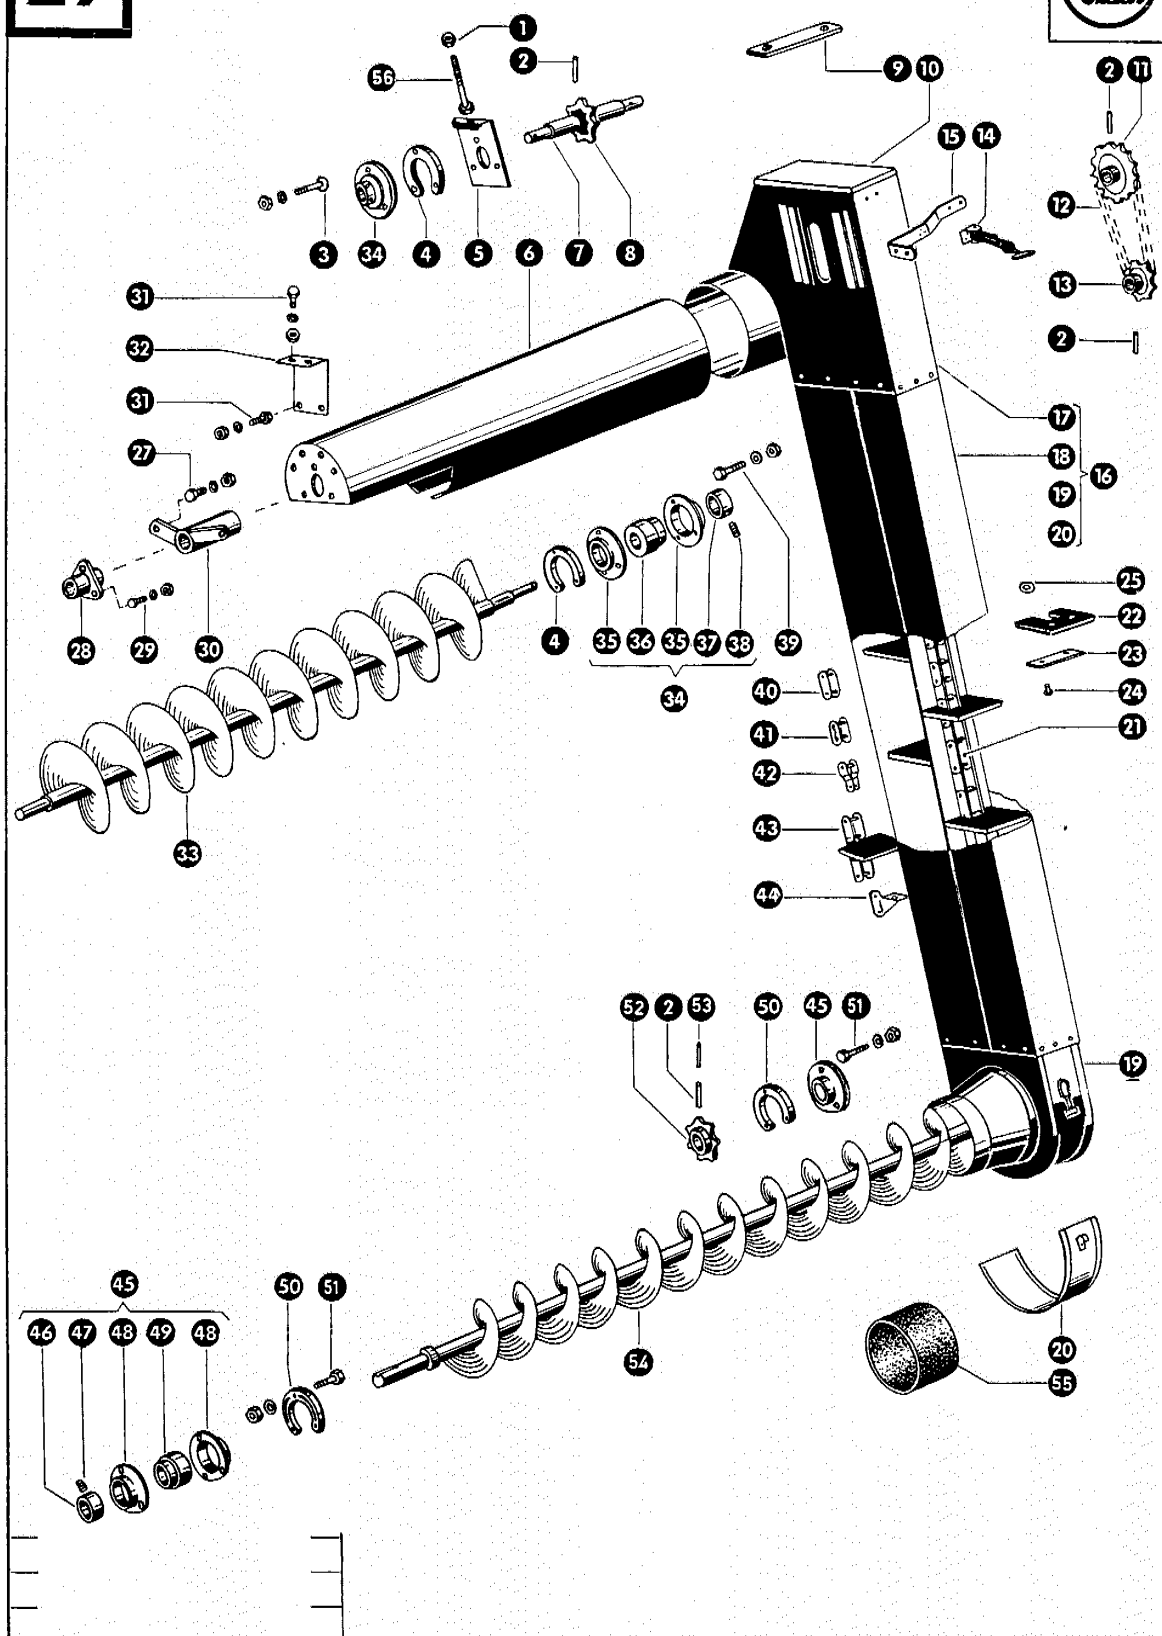

zu Bildtafel 29

Gruppe: Überkehrelevator

Bild Nr.	Ersatzteil Nr.	Bezeichnung	Stückz. pr. Gt.	Bemerkung
1	235201.0	Sechskantmutter M 10 DIN 555	4	
2	235667.0	Spannhülse 6 x 45 DIN 1481	4	
3	235063.0	Senkschraube AM 8 x 25 DIN 87	6	
	235199.0	Sechskantmutter M 8 DIN 555	6	
	235132.0	Federring 8 DIN 128	6	
4	619267.0	Distanzstück	3	
5	636335.1	Kettenspannerblech	2	
6	619122.0	Auslaufzylinder	1	
7	619270.0	Welle (26 ϕ, 238 lang)	1	
8	503030.0	Kettenrad (7 Z. 38,4 Tlg. 26 B ϕ)	1	
9	503012.0	Bügel für Kettenspanner	1	
10	503009.0	Deckel für Elevatorkopf	1	
11	619271.1	Kettenrad (20 Z. 19,05 Tlg. 20 B ϕ)	1	
12	781191.0	Rollenkette 19,05 Tlg. 50 Rollen	1	
13	619272.1	Kettenrad (14 Z. 19,05 Tlg. 20 B ϕ)	1	
14	801991.0	Haubenhalter	2	
15	654314.0	Halterung	1	
16	654311.0	Überkehrelevator mit Kopf und Fuß	1	
17	654315.0	Elevatorkopf	1	
18	654312.0	Überkehrelevatorschacht	1	
19	619293.0	Elevatorfuß mit Deckel	1	
20	619295.1	Deckel für Elevatorfuß	1	
21	619297.0	Überkehrelevatorkette kpl.	1	
22	619298.1	Förderplatte (103 x 82)	26	
23	636208.1	Unterlage für Förderplatte	26	
24	235779.0	Rohrniet A 8 x 1 x 22 DIN 7340	52	
25	237816.0	Scheibe A 8,4 DIN 9021	52	
27	237439.0	Sechskantschraube M 8 x 15 DIN 933-8.8	2	
	236170.0	Sechskantmutter M 8 DIN 934	2	
	235132.0	Federring 8 DIN 128	2	
28	504519.0	Lagergehäuse	1	
29	237465.0	Sechskantschraube M 6 x 15 DIN 933-8.8	3	
	236169.0	Sechskantmutter M 6 DIN 934	3	
	235131.0	Federring 6 DIN 128	3	
30	619221.0	Wickelschutzrohr	1	
31	236200.0	Sechskantschraube M 8 x 20 DIN 933-8.8	4	
	236170.0	Sechskantmutter M 8 DIN 934	4	
	235132.0	Federring 8 DIN 128	4	
32	619230.0	Abstützblech	1	
33	619273.0	Auslaufschnecke (1258) lang	1	
34	619285.0	Flanschlagellager kpl. (20 B ϕ)	3	
35	619288.0	Blechflansch	6	
36	619286.0	Kugellager	3	
37	619287.0	Klemmring	3	
38	236168.0	Gewindestift AM 6 x 6 DIN 916	3	
39	237442.0	Sechskantschraube M 8 x 25 DIN 933-8.8	3	
	236170.0	Sechskantmutter M 8 DIN 934	3	
	235132.0	Federring 8 DIN 128	3	
40	002866.0	Ketteninnenglied 38,4 Tlg.	1	
41	002860.0	Gerades Kettenschloß 38,4 Tlg.	1	
	003052.0	Sicherungsdraht für 002860	1	
42	002861.0	Gekröpftes Kettenschloß 38,4 Tlg.	1	
43	619279.0	Dreigliedriges Kettenstück mit Förderplatte	1	
44	619257.0	Frontwinkellasche, links	1	
	619256.0	Frontwinkellasche, rechts	1	
45	610449.0	Flanschlagellager kpl. (30 B ϕ)	2	
46	610447.0	Klemmring	2	
47	235867.0	Gewindestift AM 8 x 8 DIN 916	2	
48	610446.0	Blechflansch	4	
49	610448.0	Kugellager	2	
50	619265.0	Distanzstück	2	
51	237453.0	Sechskantschraube M 10 x 30 DIN 933-8.8	6	
	236171.0	Sechskantmutter M 10 DIN 934	6	
	235133.0	Federring 10 DIN 128	6	
52	503027.0	Kettenrad (7 Z. 38,4 Tlg. 30 B ϕ)	1	
53	235628.0	Spannhülse 3,5 x 45 DIN 1481	1	
54	619275.0	Schnecke (1660 lang)	1	
55	619162.0	Gummibandage	1	
56	237571.0	Sechskantschraube M 10 x 90 DIN 933-8.8	2	

zu Bildtafel 29

Dom Handlowy Henryki i Pawła Korbanków

62-080 Tarnowo Podgórne, ul. Piaskowa 4

tel. (061) 8 146 274

fax (061) 8 146 333

www.korbanek.pl info@korbanek.pl sklep@korbanek.pl serwis@korbanek.pl