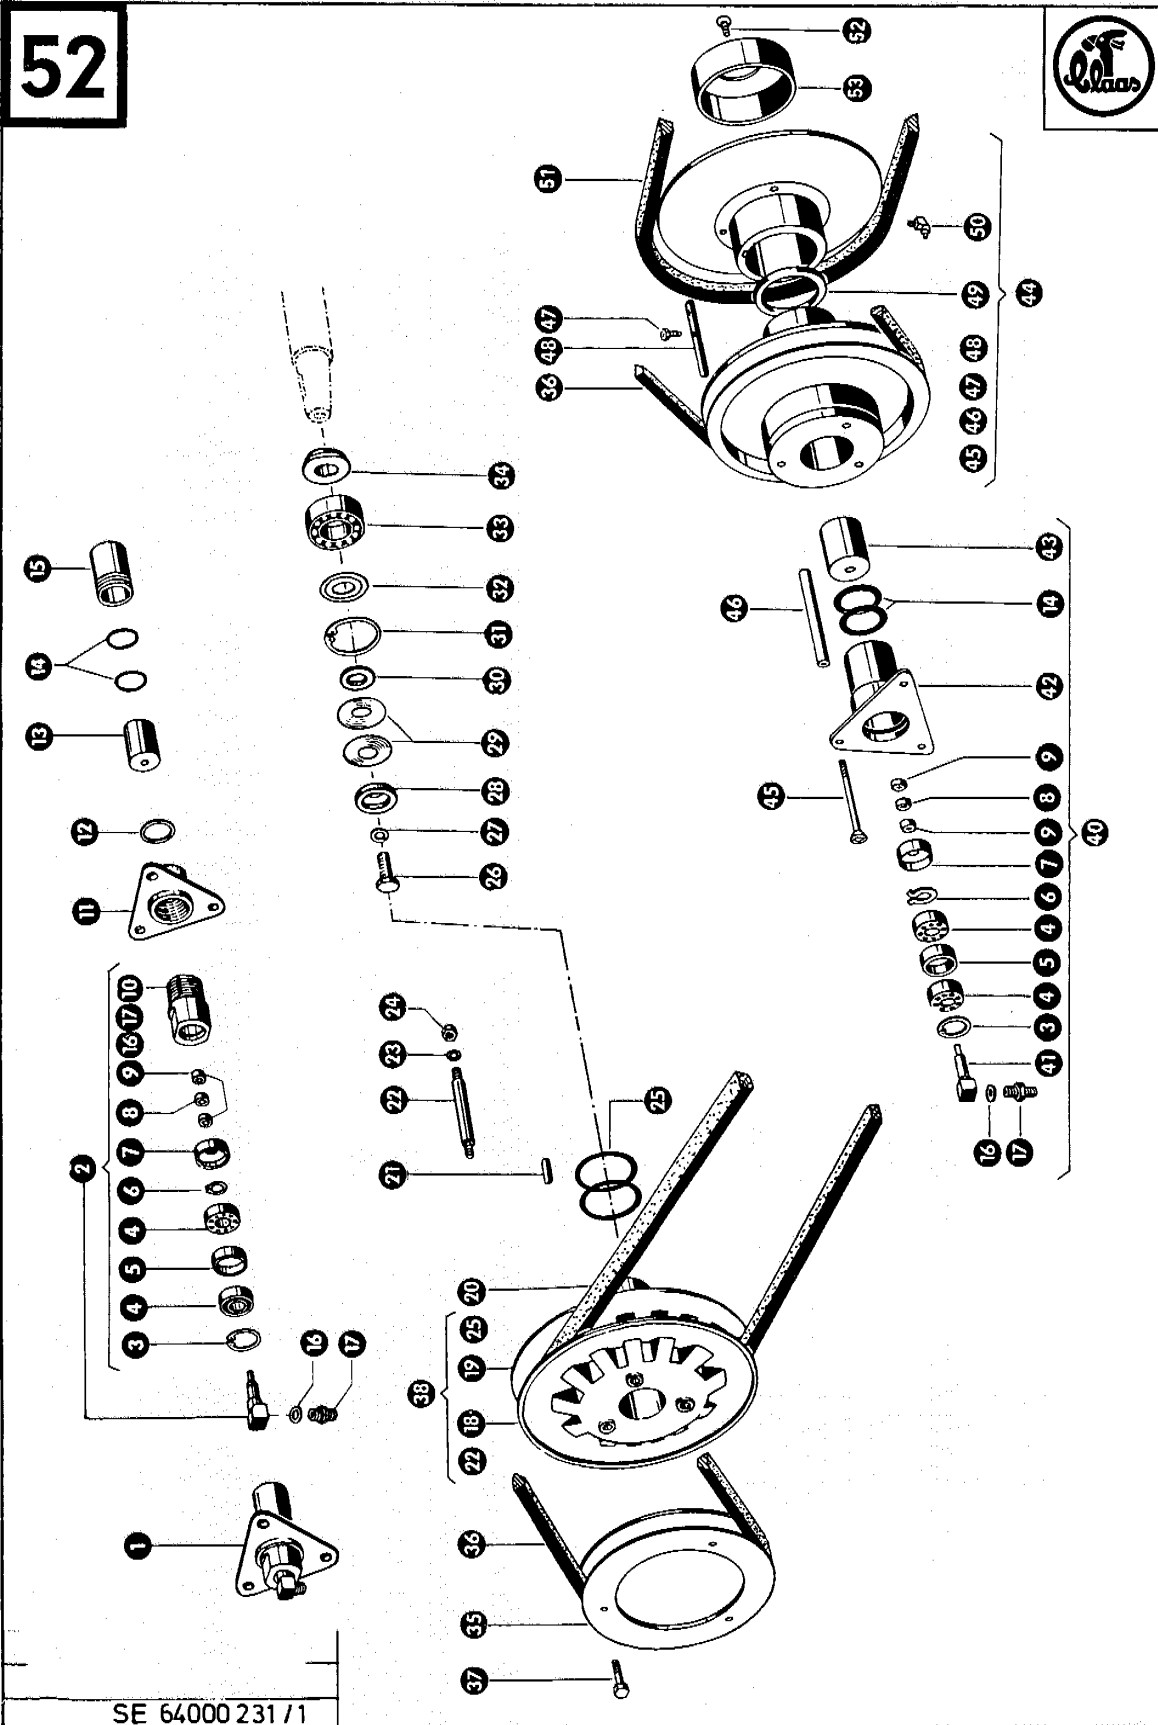

SE 64000 231 / 1

Fortsetzung zu Bildtafel 52

Gruppe: Fahrtrieb

Bild Nr.	Ersatzteil Nr.	Bezeichnung	Stückz. pr. Gr.	Bemerkung
44	655409	Regelscheibenpaket kpl.	1	ab Nr. 77000101
45	655407	Senkschraube	3	ab Nr. 77000101
46	655405	Distanzrohr	3	ab Nr. 77000101
47	237876	Zylinderschraube M 5 x 12 DIN 912-8 G	1	ab Nr. 77000101
48	655403	Paßfeder	1	ab Nr. 77000101
49	655406	Rundschnurring 3 ϕ, 299 lang	1	ab Nr. 77000101
50	236943	Schmiernippel H 2, 6 x 1 DIN 71412	1	ab Nr. 77000101
51	655408	Keilriemen	1	ab Nr. 77000101
52	237878	Senkschraube AM 6 x 12 DIN 63	3	ab Nr. 77000101
53	655404	Abdeckhaube	1	ab Nr. 77000101

SE 64000231/1

Fortsetzung zu Bildtafel 52

Dom Handlowy Henryki i Pawła Korbanków

62-080 Tarnowo Podgórze, ul. Piaskowa 4

tel. (061) 8 146 274

fax (061) 8 146 333

www.korbanek.pl info@korbanek.pl sklep@korbanek.pl serwis@korbanek.pl