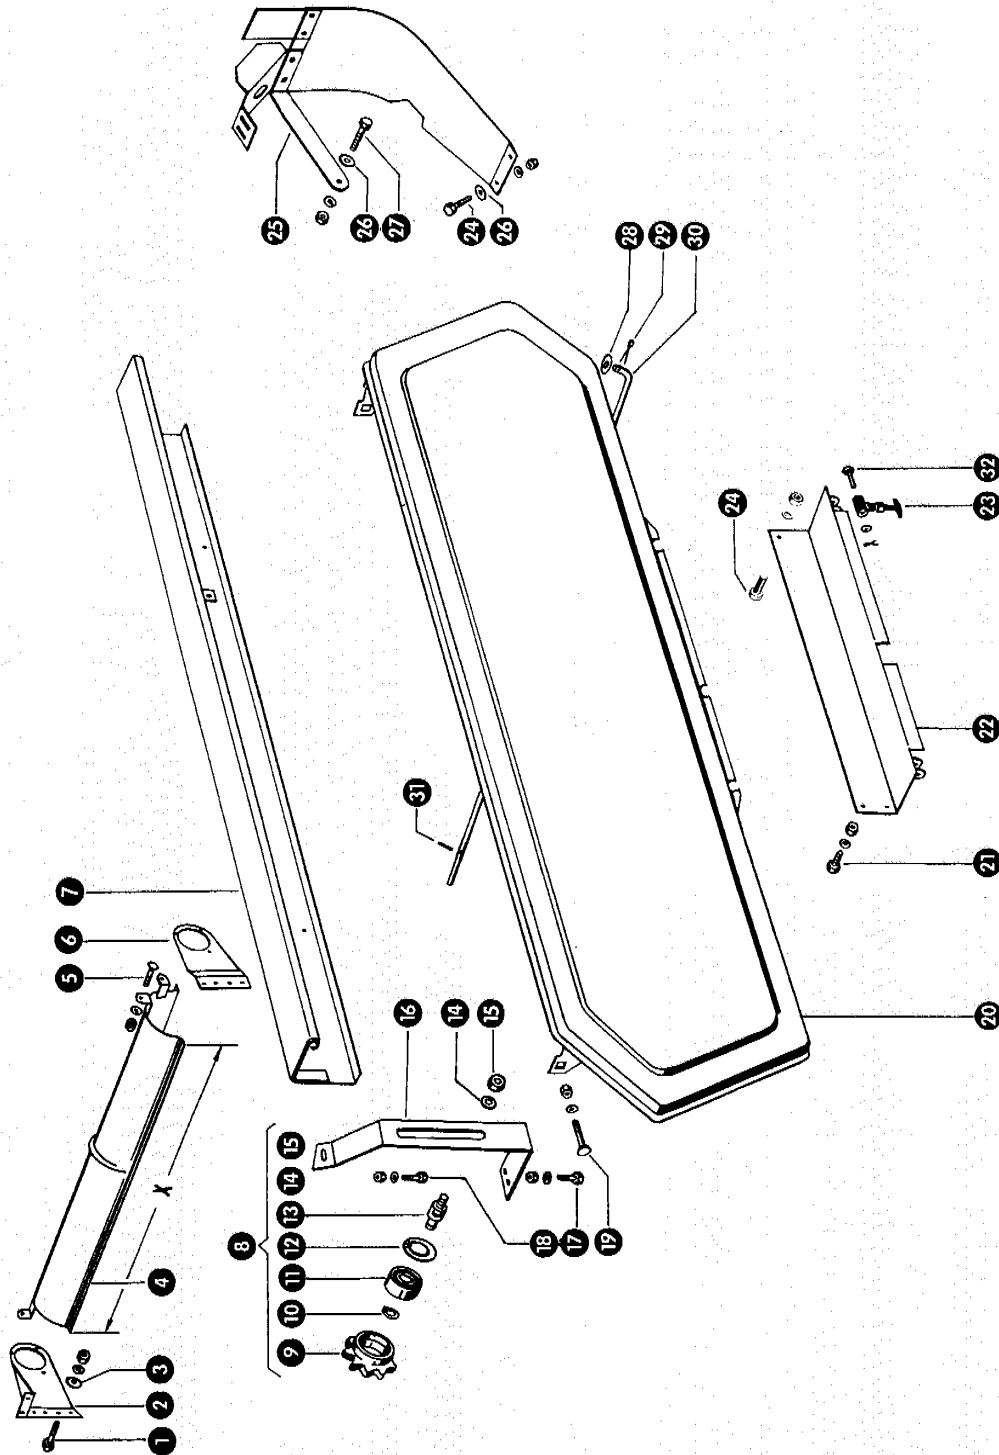

SE 64000231/1

Gruppe: Schneidwerksschutz

zu Bildtafel 5

Bild Nr.	Ersatzteil Nr.	Bezeichnung	Stück. pr. Gr.	Bemerkung
1	236200.0 236170.0 235132.0	Sechskantschraube M 8 x 20 DIN 933-8.8 Sechskantmutter M 8 DIN 934 Federring 8 DIN 128	3 (6) 3 (6) 3 (6)	
2	616056.0 610374.0	Lagerblech für Messervorgelegewelle 81 B ϕ (Flanschlagellager) Lagerblech für Messervorgelegewelle 70 B ϕ (Kugellager)	1 (2) 1	ab Nr. 77000101 * bis 14'; bis Nr. 77000100
3	236912.0	Scheibe 8,4 DIN 125	3 (6)	
4	610394.1 613312.0 610396.1 614676.0 615305.0	Schutzblech (x = 630 mm) f. 14' u. 10' Schutzblech (x = 562 mm) f. 14' u. 16' Schutzblech (x = 935 mm) f. 12' u. 16' Schutzblech (x = 900 mm) für 18' Schutzblech (x = 1053 mm) für 20'	2 (1) 2 (1) 2 (1) 2 2	
5	235355.0	Flachrundschrabe M 8 x 25 DIN 603	4	
6	651127.0 778173.0	Lagerblech für Messervorgelegewelle 81 B ϕ (Flanschlagellager) Lagerblech für Messervorgelegewelle 70 B ϕ (Kugellager)	1 1	ab Nr. 77000101 * bis 14'; bis Nr. 77000100
7	651275.0 651160.1	Rückwand Rückwand	1 1	ab Nr. 77004522 bis Nr. 77004521
8	770630.0	Spannritzel kpl. (29,21 Tlg. 8 Z.)	1	
9	770638.0	Spannritzel (29,21 Tlg. 8 Z.)	1	
10	235155.0	Sicherungsring A 20 DIN 471	1	
11	235911.0	Rillenkugellager 6204 Z DIN 625	1	
12	235181.0	Sicherungsring J 47 DIN 472	1	
13	772620.0	Bolzen	1	
14	235134.0	Federring 12 DIN 128	1	
15	235875.0	Sechskantmutter M 12 DIN 555	1	
16	778138.1	Flacheisen für Spannritzel	1	
17	237442.0 236170.0 235132.0	Sechskantschraube M 8 x 25 DIN 933-8.8 Sechskantmutter M 8 DIN 934 Federring 8 DIN 128	2 2 2	
18	237383.0 236171.0 235133.0	Sechskantschraube M 10 x 25 DIN 933-8.8 Sechskantmutter M 10 DIN 934 Federring 10 DIN 128	1 1 1	
19	235361.0 235199.0 235132.0	Flachrundschrabe M 8 x 55 DIN 603 Sechskantmutter M 8 DIN 555 Federring 8 DIN 128	2 2 2	
20	651281.0 615167.0	Klappe Klappe	1 1	+ $\circ$ ab Nr. 77004522 bis Nr. 77004521
21	237439.0 236170.0 235132.0	Sechskantschraube M 8 x 15 DIN 933-8.8 Sechskantmutter M 8 DIN 934 Federring 8 DIN 128	2 2 2	
22	651273.0 651164.0	Anschlagblech Anschlagblech	1 1	ab Nr. 77004522 bis Nr. 77004521
23	804951.0 801991.0	Haubenhalter Haubenhalter	2 2	ab Nr. 77004522 bis Nr. 77004521
24	236200.0 236170.0 235132.0	Sechskantschraube M 8 x 20 DIN 933-8.8 Sechskantmutter M 8 DIN 934 Federring 8 DIN 128	3 3 3	
25	651090.0 651175.0	Schutzblech Schutzblech	1 1	+ ab Nr. 77001807 bis Nr. 77001806
26	237816.0 237370.0	Scheibe A 8,4 DIN 9021 Sechskantschraube M 8 x 30 DIN 933-8.8	3 1	
27	236170.0 235132.0	Sechskantmutter M 8 DIN 934 Federring 8 DIN 128	1 1	
28	236912.0	Scheibe 8,4 DIN 125	1	
29	235083.0	Splint 3 x 20 DIN 94	1	
30	652432.0	Deckelstütze	1	
31	237783.0	Spannhülse 3 x 16 DIN 1481	1	
32	804953.0 801993.0	Bolzen Bolzen	2 2	ab Nr. 77004522 bis Nr. 77004521

* bei Schneidwerken ab 16' ab Nr. 64000231

$\circ$ 20 = AM SE 1/70

SE 64000231/3
SE 64000231/2
SE 64000231/1

zu Bildtafel 5

Dom Handlowy Henryki i Pawła Korbanków

62-080 Tarnowo Podgórne, ul. Piaskowa 4

tel. (061) 8 146 274

fax (061) 8 146 333

www.korbanek.pl info@korbanek.pl sklep@korbanek.pl serwis@korbanek.pl