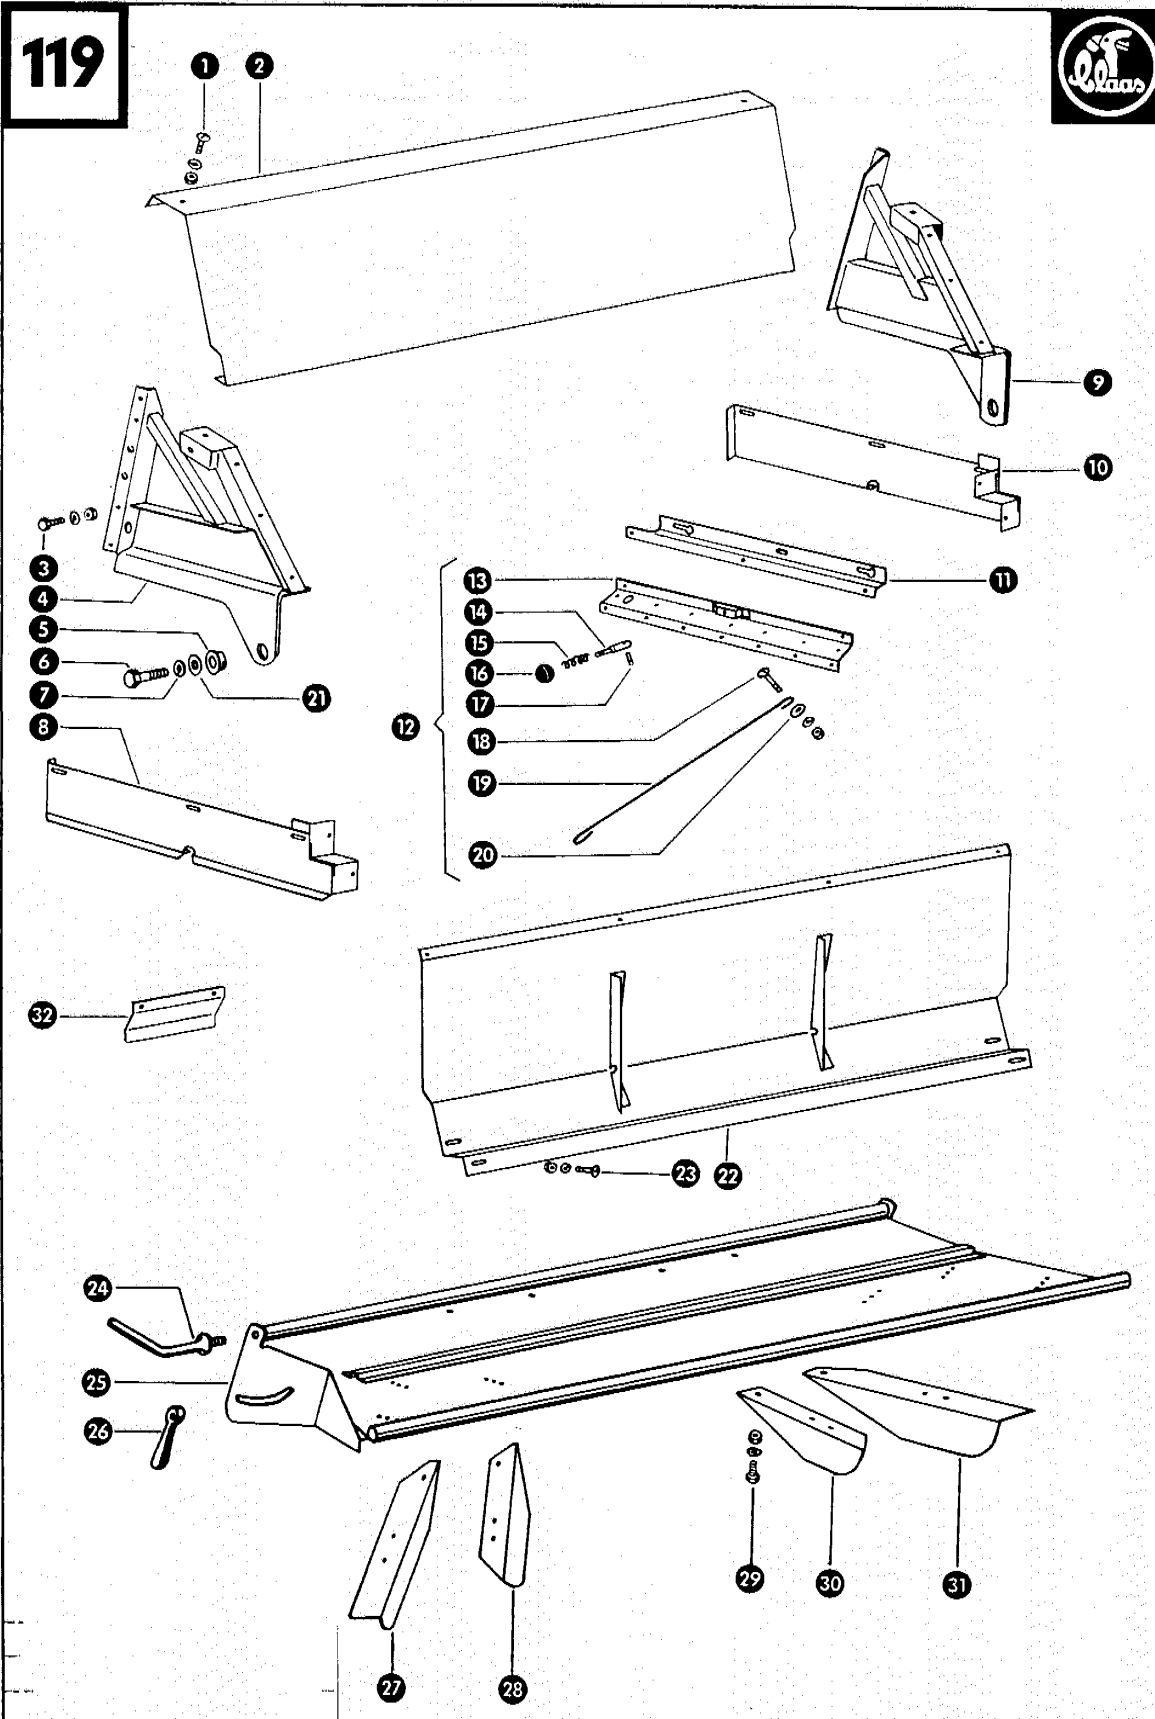

Gruppe: Strohhäcksler

zu Bildtafel 119

Bild Nr.	Ersatzteil Nr.	Bezeichnung	Stückz. pr. Gr.	Bemerkung
1	610097.0	Flachrundschraube mit Schlitz M 8 x 15	2	
	235199.0	Sechskantmutter M 8 DIN 555	2	
	235132.0	Federring 8 DIN 128	2	
2	060325.0	Einfallblech	1	
3	237337.0	Sechskantschraube M 8 x 25 DIN 931-8G	4	
	235170.0	Sechskantmutter M 8 DIN 934	4	
	235132.0	Federring 8 DIN 128	4	
4	060420.0	Halterung, links	1	
5	060051.0	Buchse	2	
6	235821.0	Sechskantschraube M 16 x 40 DIN 933-8G	2	
7	235135.0	Federring 16 DIN 128	2	
8	060326.0	Abdichtblech, links	1	
9	060424.0	Halterung, rechts	1	
10	060329.0	Abdichtblech, rechts	1	
11	060332.0	Rechenhalter	1	
12	640290.0	Strohlenkrochen kpl.	1	
13	640291.0	Halteblech	1	
14	640294.0	Bolzen	1	
15	000877.0	Druckfeder	1	
16	633109.0	Kugelknopf	1	
17	093021.0	Spannhülse 3 x 18 DIN 1481	1	
18	235027.0	Halbrundschraube M 6 x 20 DIN 86	7	
	235197.0	Sechskantmutter M 6 DIN 555	7	
	235131.0	Federring 6 DIN 128	7	
19	623297.0	Lenkrochen	7	
20	236180.0	Scheibe 6,4 DIN 9021	7	
21	235127.0	Scheibe 17 DIN 125	2	
22	060445.0	Abdichtblech	1	
23	665564.0	Flachrundschraube mit Schlitz M 6 x 12	6	
	235197.0	Sechskantmutter M 6 DIN 555	6	
	235131.0	Federring 6 DIN 128	6	
24	060084.0	Knebelschraube	2	
25	060280.0	Verteilerblech mit Streublechen kpl.	1	
26	539035.0	Knebelmutter	2	
27	060082.0	Streublech, außen links	1	nicht bei 14° Schneidwerk
	060285.0	Streublech, außen links	1	bei 14° Schneidwerk
28	060080.0	Streublech, innen links	1	
29	235236.0	Sechskantschraube M 6 x 15 DIN 558	10	
	235197.0	Sechskantmutter M 6 DIN 555	10	
	235131.0	Federring 6 DIN 128	10	
30	060081.0	Streublech, innen rechts	1	
31	060083.0	Streublech, außen rechts	1	nicht bei 14° Schneidwerk
	060286.0	Streublech, außen rechts	1	bei 14° Schneidwerk
32	060333.0	Füllblech	2	bis Masch.-Nr. 77001645

Se.

zu Bildtafel 119

Dom Handlowy Henryki i Pawła Korbanków

62-080 Tarnowo Podgórze, ul. Piaskowa 4

tel. (061) 8 146 274

fax (061) 8 146 333

www.korbanek.pl info@korbanek.pl sklep@korbanek.pl serwis@korbanek.pl