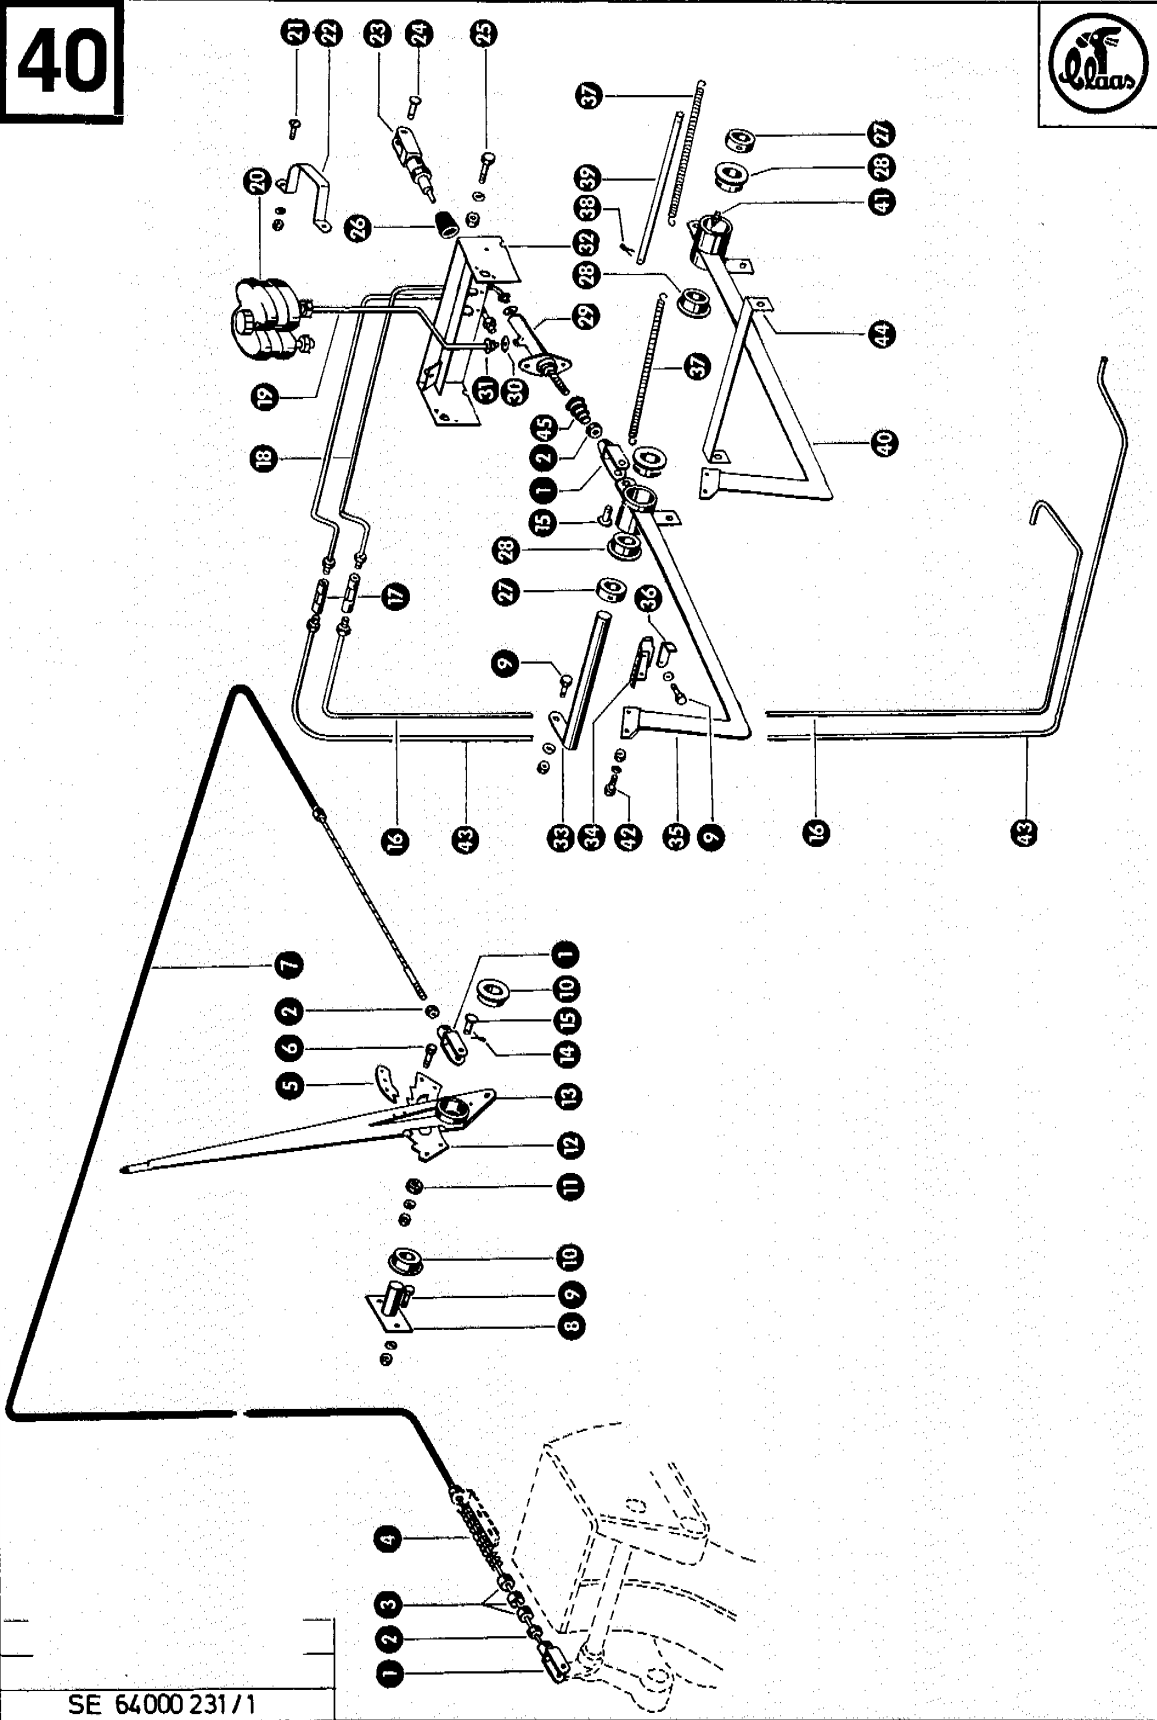

SE 64000 231/1

Gruppe: Bremsbetätigung

zu Bildtafel 40

Bild Nr.	Ersatzteil Nr.	Bezeichnung	Stückz. pr. Gr.	Bemerkung
1	632127.0	Gabelstück	2	
2	655058.0	Distanzrolle	3	
4	500110.0	Druckfeder	1	
5	655134.0	Sperrklinke	1	
6	237339.0	Sechskantschraube M 8 x 35 DIN 931-8.8	2	
	236170.0	Sechskantmutter M 8 DIN 934	2	
	235132.0	Federring 8 DIN 128	2	
7	655198.0	Seilzug für Handbremse (3140 lang)	1	
8	655273.0	Handbremsachse	1	
9	236200.0	Sechskantschraube M 8 x 20 DIN 933-8.8	2	
	236170.0	Sechskantmutter M 8 DIN 934	2	
	235132.0	Federring 8 DIN 128	2	
10	632171.0	Kunststoffbuchse	2	
11	655160.0	Distanzbuchse	2	
12	632195.0	Zahnsegment	1	
13	655107.1	Handbremshebel kpl.	1	
14	235088.0	Splint 4 x 20 DIN 94	1	
15	632133.0	Bolzen	1	
16	660536.0	Hauptbremsleitung, rechts	1	ab Nr. 77004807
	655329.0	Bremsleitung, rechte Bremse	1	bis Nr. 77004806
17	655324.0	Verbindungsstützen	2	
18	655330.0	Bremsleitung, vom Hauptbremszylinder	2	ab Nr. 77000625
	655326.0	Bremsleitung, vom Hauptbremszylinder	2	bis Nr. 77000624
19	655331.0	Bremsleitung, vom Bremsölbehälter	2	ab Nr. 77000625
	655327.0	Bremsleitung, vom Bremsölbehälter	2	bis Nr. 77000624
20	655323.0	Bremsölbehälter	1	
21	235015.0	Halbrundschrabe AM 5 x 10 DIN 86	2	
	237216.0	Sechskantmutter M 5 DIN 555	2	
	236490.0	Federring 5 DIN 128	2	
22	655256.0	Bandage für Bremsölbehälter	1	
23	655271.0	Kolbenstange kpl.	2	bis Nr. 77000624
24	632133.0	Bolzen	2	
25	237382.0	Sechskantschraube M 10 x 20 DIN 933-8.8	4	
	236171.0	Sechskantmutter M 10 DIN 934	4	
	235133.0	Federring 10 DIN 128	4	
26	655321.0	Schutzkappe	2	bis Nr. 77000624
27	500309.2	Stellring mit Gewindestift	2	
28	008550.0	Kunststoffbuchse	4	
29	655340.0	Hauptbremszylinder	2	ab Nr. 77000625
	655320.0	Hauptbremszylinder	2	bis Nr. 77000624
	175260.0	Reparatursatz für 655340	2	ab Nr. 77000625
	175236.0	Reparatursatz für 655320	2	bis Nr. 77000624
30	655325.0	Scheibe	2	
31	655322.0	Dichtstopfen	2	
32	655291.1	Zylinderträger	1	ab Nr. 77000625
	655263.0	Zylinderträger	1	bis Nr. 77000624
33	655269.0	Bremswelle (30 Ø, 305 lang)	1	
34	632169.0	Trittplatte	2	
35	655351.1	Fußhebel, rechts	1	ab Nr. 77000625
	655280.1	Fußhebel, rechts	1	bis Nr. 77000624
36	632170.1	Verbindungseisen	1	ab Nr. 77000625
	632170.0	Verbindungseisen	1	bis Nr. 77000624
37	631056.0	Zugfeder	2	
38	235088.0	Splint 4 x 20 DIN 94	2	
39	655295.1	Federbolzen für Bremse (12 Ø, 286 lang)	1	ab Nr. 77000625
	655289.0	Federbolzen für Bremse (12 Ø, 310 lang)	1	bis Nr. 77000624
40	655350.1	Fußhebel, links	1	ab Nr. 77000625
	655279.1	Fußhebel, links	1	bis Nr. 77000624
41	236942.0	Schmiernippel H 1, 6 x 1 DIN 71412	3	
42	237453.0	Sechskantschraube M 10 x 30 DIN 933-8.8	4	
	236171.0	Sechskantmutter M 10 DIN 934	4	
	235133.0	Federring 10 DIN 128	4	
43	660535.0	Hauptbremsleitung, links	1	ab Nr. 77004807
	655328.0	Bremsleitung, linke Bremse	1	bis Nr. 77004806
44	655294.0	Anschlagbügel	1	ab Nr. 77000625
45	655342.0	Schutzkappe	2	ab Nr. 77000625

SE 64000231/2
SE 64000231/1