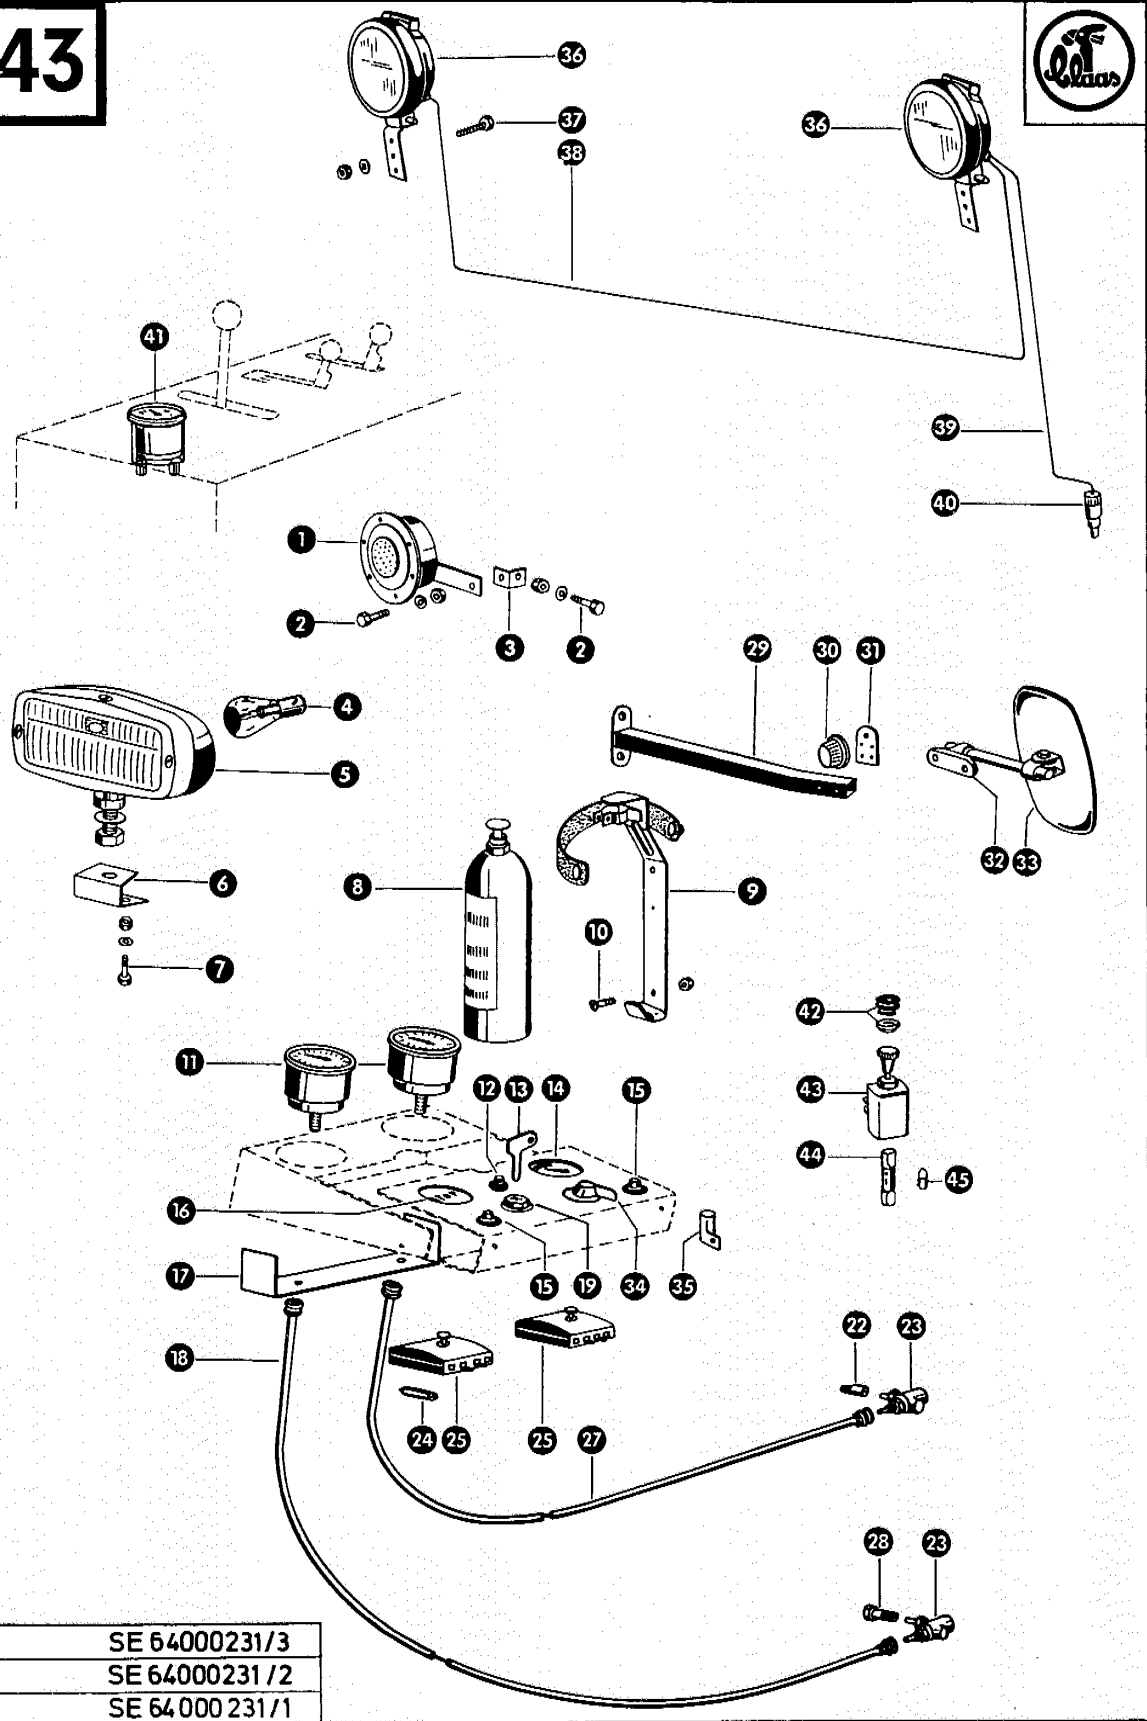

SE 64000231/3
SE 64000231 /2
SE 64 000 231/1

Gruppe: Armaturen

zu Bildtafel 43

Bild Nr.	Ersatzteil Nr.	Bezeichnung	Stückz. pr. Gr.	Bemerkung
1	624251.1	Signalhorn	1	
2	235212.0	Sechskantschraube M 8 x 25 DIN 558	2	
	235199.0	Sechskantmutter M 8 DIN 555	2	
	235132.0	Federring 8 DIN 128	2	
3	658205.0	Halter für Signalhorn	1	
4	177867.0	Glühlampe Q 1215	2	
5	658203.0	Scheinwerfer	2	
6	658204.0	Halter für Scheinwerfer	2	
7	235236.0	Sechskantschraube M 6 x 15 DIN 558	4	
	235197.0	Sechskantmutter M 6 DIN 555	4	
	235131.0	Federring 6 DIN 128	4	
8	772178.0	Feuerlöscher	1	
9	772179.0	Halter für Feuerlöscher	1	
10	235053.0	Senkschraube M 6 x 15 DIN 87	2	
	235197.0	Sechskantmutter M 6 DIN 555	2	
	235131.0	Federring 6 DIN 128	2	
11	632180.0	Drehzahlmesser	2	
12	658214.0	Kontrollleuchte, rot	1	
	237906.0	Glühlampe HL 125	1	ab Nr. 7700101 bis Nr. 7700100
	177863.0	Glühlampe H 122	1	
13	768110.0	Zündschlüssel	1	
14	624398.0	Fernthermometer	1	ab Nr. 77001318 bis Nr. 77001317
	624107.0	Fernthermometer	1	
15	768034.0	Hup-Starterknopf	2	
16	624104.0	Öldruckkontrolleuchte	1	
	177864.0	Glühlampe J 122	1	
17	658213.0	Klemmbügel	1	
18	653025.0	Antriebswelle (Trommel, 2610 lang)	1	
19	768111.0	Schaltkasten	1	
22	632183.0	Lose Kupplung	2	
23	632182.0	Winkeltrieb für Drehzahlmesser	2	
24	178701.0	Schmelzeinsatz 8 Ampere	8	
25	658207.0	Sicherungskasten	2	
27	655025.0	Antriebswelle (Getriebe, 3400 lang)	1	
28	653026.0	Mitnehmer	1	
29	658030.0	Halter, links	1	
	658033.0	Halter, rechts	1	
30	624559.0	Blink-Positionsleuchte	2	
	178713.0	Soffitte für Blinkleuchte K 1218	2	
	178711.0	Soffitte für Positionsleuchte M 123	2	
31	624568.0	Halblech	2	
32	658211.0	Spiegelhalter	2	
33	658210.0	Rückspiegel mit Halter	2	
34	624289.0	Blinkschalter	1	
	177864.0	Glühlampe J 122	1	
35	624561.0	Blinkgeber	1	
	658363.0	Blinkgeber	1	f. Masch.m.Schneidwerk. Sonderwunsch, ohne Kab.
36	658226.0	Scheinwerfer für Nacharbeit	2	Sonderwunsch, mit Kabine
	658231.0	Scheinwerfer für Nacharbeit	2	Sonderwunsch
	658227.0	Glühlampe D 6/12 V, 35 W	2	Sonderwunsch
37	235255.0	Sechskantschraube M 8 x 45 DIN 601	4	Sonderwunsch
	235199.0	Sechskantmutter M 8 DIN 555	4	Sonderwunsch
	235132.0	Federring 8 DIN 128	4	Sonderwunsch
38	658229.0	Kabel	1	Sonderwunsch
39	658228.0	Kabel	1	Sonderwunsch
40	658230.0	Stecker	1	Sonderwunsch
41	658296.0	Betriebsstundenzähler	1	ab Nr. 77001807
42	744122.0	Spritzwasserschutz (nur für Inland)	1	ab Nr. 77003634
43	744121.0	Warnblinkanlage (nur für Inland)	1	ab Nr. 77003634
44	744072.0	Sicherungshalter (nur für Inland)	1	ab Nr. 77003634
45	177864.0	Glühlampe J 122 (nur für Inland)	1	ab Nr. 77003634

SE 64000231/3
SE 64000231/2
SE 64000231/1

zu Bildtafel 43

Dom Handlowy Henryki i Pawła Korbanków

62-080 Tarnowo Podgórne, ul. Piaskowa 4

tel. (061) 8 146 274

fax (061) 8 146 333

www.korbanek.pl info@korbanek.pl sklep@korbanek.pl serwis@korbanek.pl