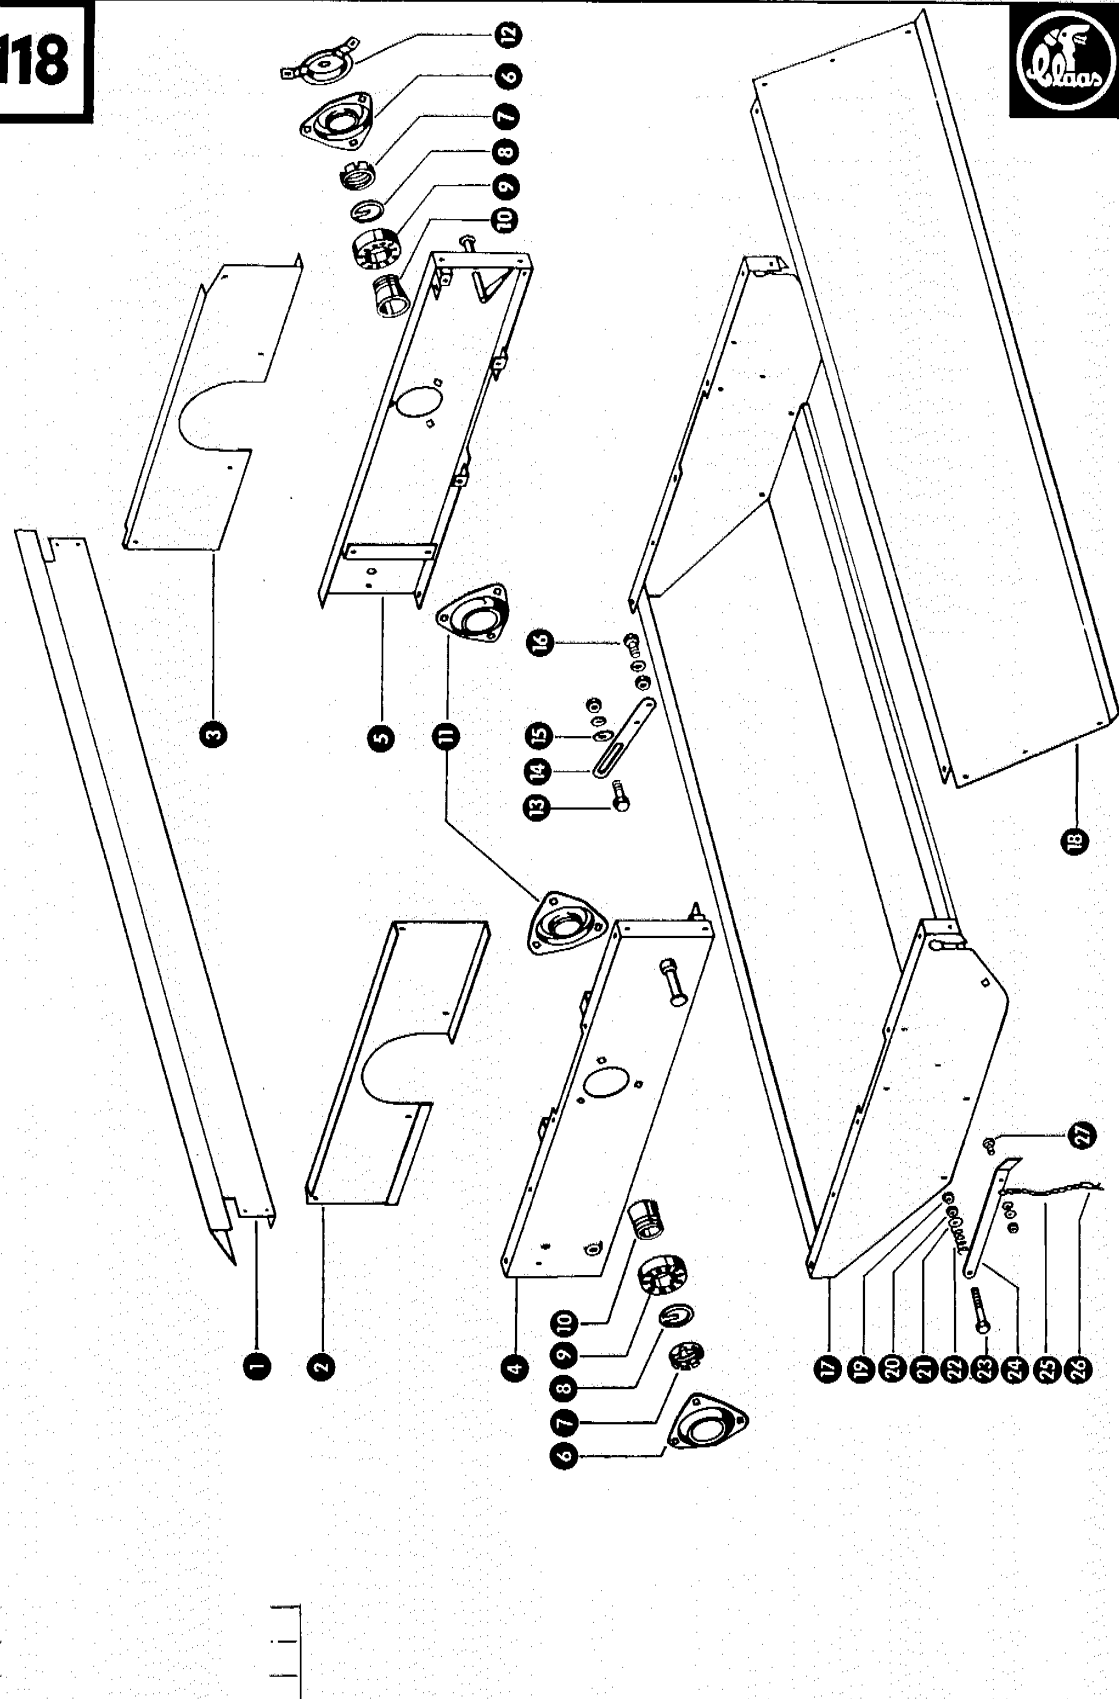

Gruppe: Strohhäcksler

zu Bildtafel 118

Bild Nr.	Ersatzteil Nr.	Bezeichnung	Stückz. pr. Gr.	Bemerkung
1	060275.0	Abschlußblech	1	
2	060067.0	Schutzblech, links	1	
3	060068.0	Schutzblech, rechts	1	
4	060036.0	Oberteil, links	1	
5	060046.0	Oberteil, rechts	1	
6	779072.0	Lagerschale mit Schmiernippel	2	
7	500891.0	Mutter für Spannhülse	2	
8	500893.0	Sicherungsring	2	
9	235956.0	Pendelkugellager 1209 K DIN 630	2	
10	502595.0	Spannhülse	2	
11	500872.0	Lagerschale	2	
12	502596.0	Schutzkappe	1	
13	235226.0	Sechskantschraube M 12 x 25 DIN 558	2	
	235875.0	Sechskantmutter M 12 DIN 555	2	
	235134.0	Federring 12 DIN 128	2	
14	060032.0	Lasche	2	
15	235124.0	Scheibe 13 DIN 125	2	
16	235263.0	Sechskantschraube M 10 x 20 DIN 558	2	
	235201.0	Sechskantmutter M 10 DIN 555	2	
	235133.0	Federring 10 DIN 128	2	
17	060270.0	Rumpf	1	
18	060276.0	Abschlußblech	1	
19	236209.0	Sicherungsmutter M 10 DIN 7967	2	
20	235201.0	Sechskantmutter M 10 DIN 555	2	
21	236913.0	Scheibe 10,5 DIN 125	2	
22	000017.0	Druckfeder	2	
23	235271.0	Sechskantschraube M 10 x 55 DIN 601	2	
24	060062.0	Klinkeisen kpl.	2	
25	002848.0	Knotenkette	2	
26	500154.0	Sicherungsklammer	2	
27	235237.0	Sechskantschraube M 6 x 20 DIN 558	2	
	235197.0	Sechskantmutter M 6 DIN 555	2	
	235131.0	Federring 6 DIN 128	2	

Se.

zu Bildtafel 118

Dom Handlowy Henryki i Pawła Korbanków
62-080 Tarnowo Podgórne, ul. Piaskowa 4
tel. (061) 8 146 274
fax (061) 8 146 333
www.korbanek.pl info@korbanek.pl sklep@korbanek.pl serwis@korbanek.pl