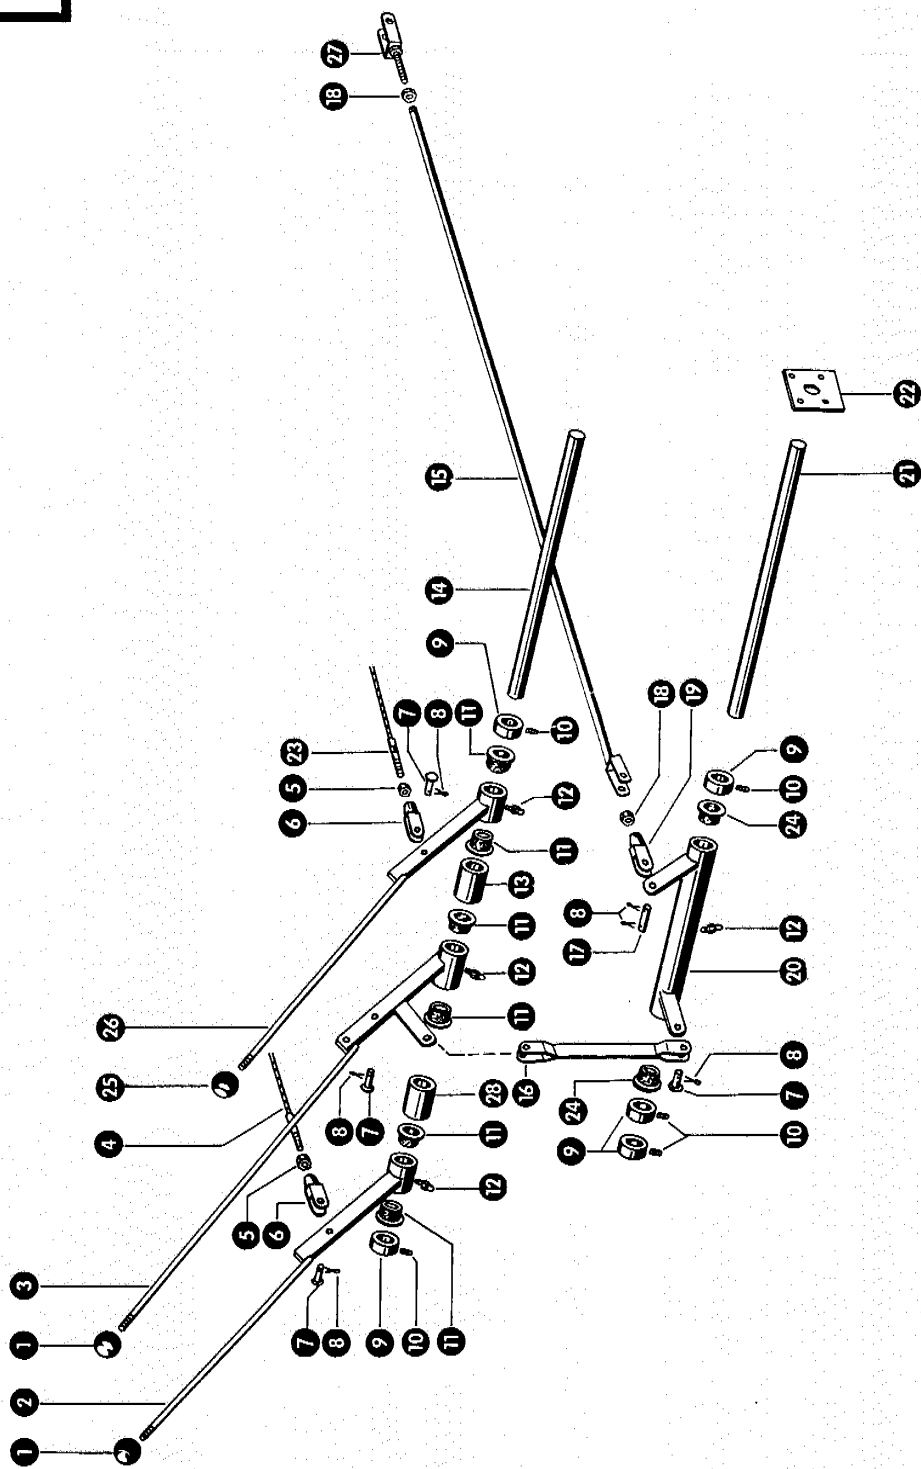

SE 64000231/1

Gruppe: Einrückhebel

zu Bildtafel 44

Bild Nr.	Ersatzteil Nr.	Bezeichnung	Stückz. pr. Gr.	Bemerkung
1	631752	Kugelknopf	2	
2	653700	Schalthebel	1	ab Nr. 77001807
	655214	Schalthebel	1	bis Nr. 77001806
3	653720	Schalthebel	1	ab Nr. 77001807
	655210	Schalthebel	1	bis Nr. 77001806
4	653615	Seilzug (1650 lang)	1	bis Nr. 77001806
5	235201	Sechskantmutter M 10 DIN 555	1 (2)	
6	632127	Gabelstück	1 (2)	
7	632133	Bolzen	4	
8	235089	Splint 4 x 25 DIN 94	6	
9	500310.2	Stelling mit Gewindestift	5	
10	236552	Gewindestift M 10 x 8 DIN 916-10 K	5	
11	632171	Kunststoffbuchse	6	
12	236942	Schmiernippel H 1, 6 x 1 DIN 71412	4	
13	655158	Distanzrohr (55 lang)	1	ab Nr. 77001807
	655157	Distanzrohr (40 lang)	1	bis Nr. 77001806
14	655217	Zwischenwelle (26 ϕ, 425 lang)	1	ab Nr. 77001807
	655225.1	Zwischenwelle (26 ϕ, 390 lang)	1	bis Nr. 77001806
15	653730	Schaltröhr	1	ab Nr. 77001807
	653652	Schaltröhr	1	bis Nr. 77001806
16	653724	Gabelstange (300 lang)	1	ab Nr. 77001807
	655223	Gabelstange (435 lang)	1	bis Nr. 77001806
17	632133	Bolzen	1	ab Nr. 77001807
	654079	Bolzen	1	bis Nr. 77001806
18	235875	Sechskantmutter M 12 DIN 555	1	
19	236569	Gabelstück G 12 x 48 DIN 71752	1	bis Nr. 77001806
20	653726	Zwischenhebel	1	ab Nr. 77001807
	655227	Zwischenhebel	1	bis Nr. 77001806
21	655217	Zwischenwelle (26 ϕ, 425 lang)	1	
22	655218	Lagerung für Zwischenwelle	1	
23	654410	Seilzug (3510 lang)	1	
24	631182	Kunststoffbuchse	2	
25	655216	Kugelknopf	1	ab Nr. 77001807
	631752	Kugelknopf	1	bis Nr. 77001806
26	655214	Schalthebel	1	
27	653732	Gabelstück	1	ab Nr. 77001807
28	655157	Distanzrohr (40 lang)	1	bis Nr. 77001806

SE 64000231/1

zu Bildtafel 44

Dom Handlowy Henryki i Pawła Korbanków

62-080 Tarnowo Podgórne, ul. Piaskowa 4

tel. (061) 8 146 274

fax (061) 8 146 333

www.korbanek.pl info@korbanek.pl sklep@korbanek.pl serwis@korbanek.pl