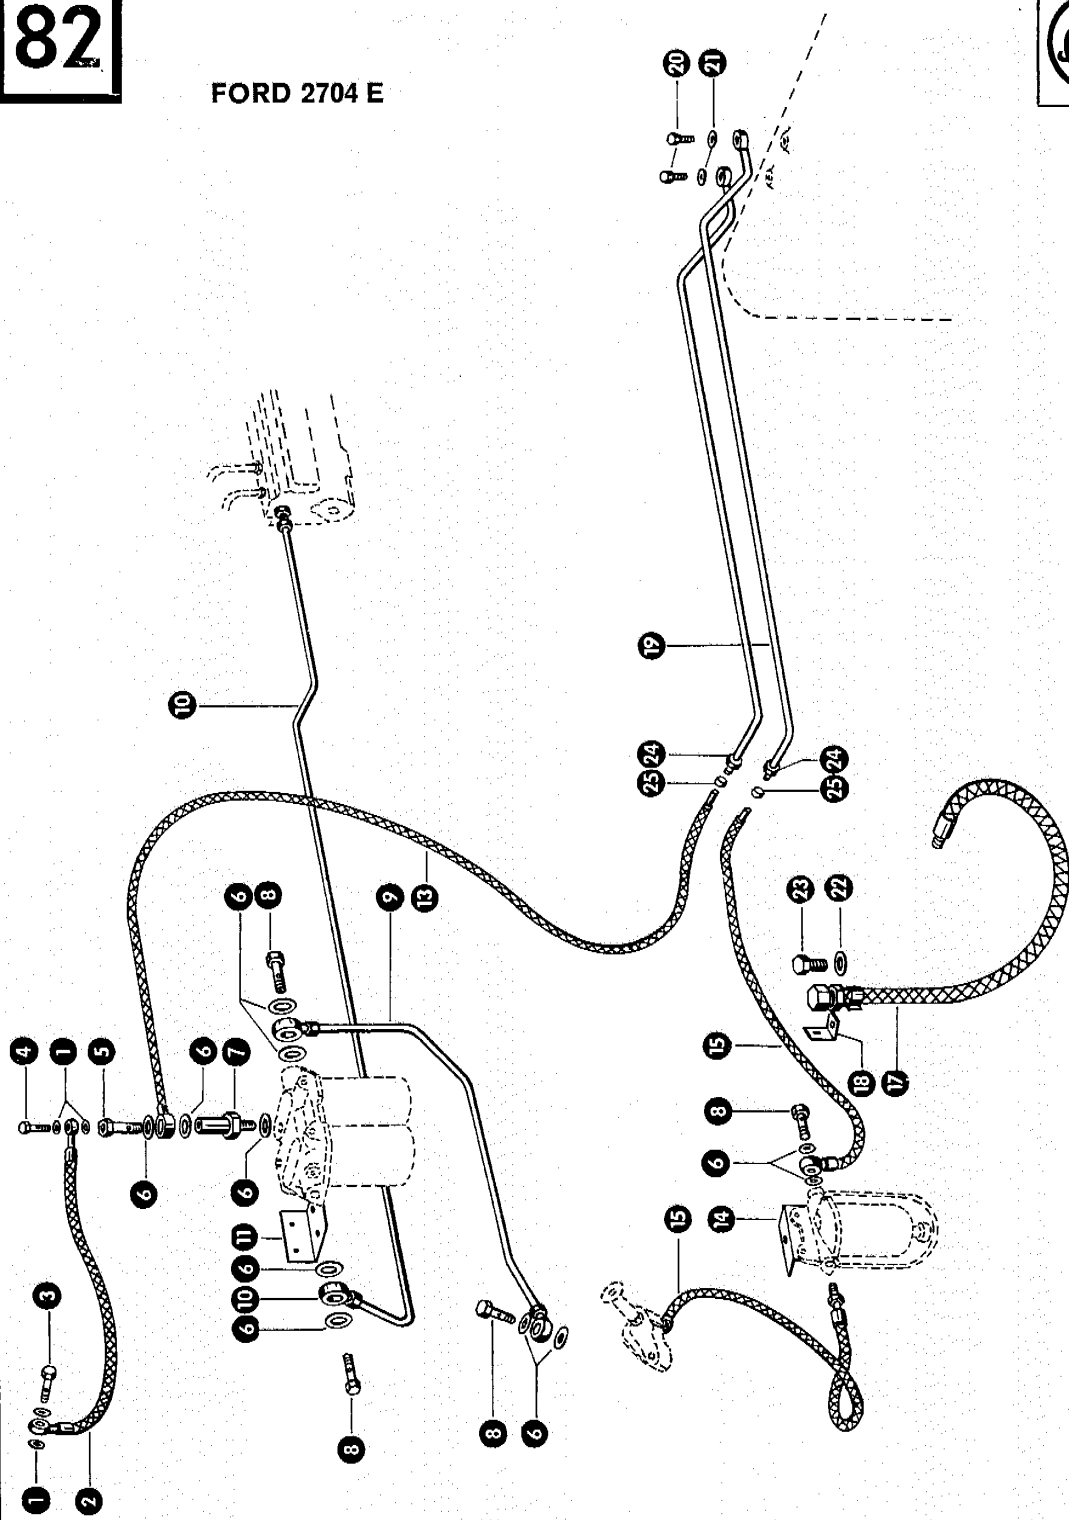

SE 64000 231/2
SE 64000 231/1

Gruppe: Motorzubehör Ford 2704 E

zu Bildtafel 82

Bild Nr.	Ersatzteil Nr.	Bezeichnung	Stückz. pr. Gr.	Bemerkung
1	094001.0	Dichtring	4	
2	750319.0	Kraftstoffleitung, Zylinderkopf-Filter (275 lang)	1	
3	115136.0	Hohlschraube 21470-ES	1	
4	096026.0	Hohlschraube	1	
5	096034.0	Hohlschraube	1	
6	094003.0	Dichtring	11	
7	099106.0	Überdruckventil	1	
8	096029.0	Hohlschraube	4	
9	659257.0	Leitung, Förderpumpe-Filter	1	
10	659256.0	Leitung, Filter-Einspritzpumpe	1	bei Simms Einspritzpumpe
	659760.0	Leitung, Filter-Einspritzpumpe	1	bei Bosch Einspritzpumpe
11	750354.0	Konsole für Duo-Filter	1	
13	750321.0	Kraftstoffleitung, Filter-Tank (892 lang)	1	
—	145598.0	Doppelkegelring 0566004	1	
—	145639.0	Überwurfmutter 0576113	1	
14	659234.0	Konsole für Vorreiniger	1	
15	750324.0	Kraftstoffleitung (387 lang)	2	
—	145598.0	Doppelkegelring 0566004	1	
—	145639.0	Überwurfmutter 0576113	1	
17	624695.0	Ablaßschlauch	1	
18	659235.0	Haltewinkel	1	
19	659259.0	Kraftstoffleitung	2	
20	096029.0	Hohlschraube A 8 DIN 7623	2	
21	633114.0	Dichtring	2	
22	236405.0	Dichtring A, 14 x 18 DIN 7603	1	
23	090122.0	Verschlußschraube AM 14 x 1,5 DIN 7604	1	
24	237735.0	Überwurfmutter M 14 x 1,5 DIN 7607	2	
25	236408.0	Doppelkegelring	2	

SE 64000231/2
SE 64000231/1

zu Bildtafel 82

Dom Handlowy Henryki i Pawła Korbanków

62-080 Tarnowo Podgórze, ul. Piaskowa 4

tel. (061) 8 146 274

fax (061) 8 146 333

www.korbanek.pl info@korbanek.pl sklep@korbanek.pl serwis@korbanek.pl