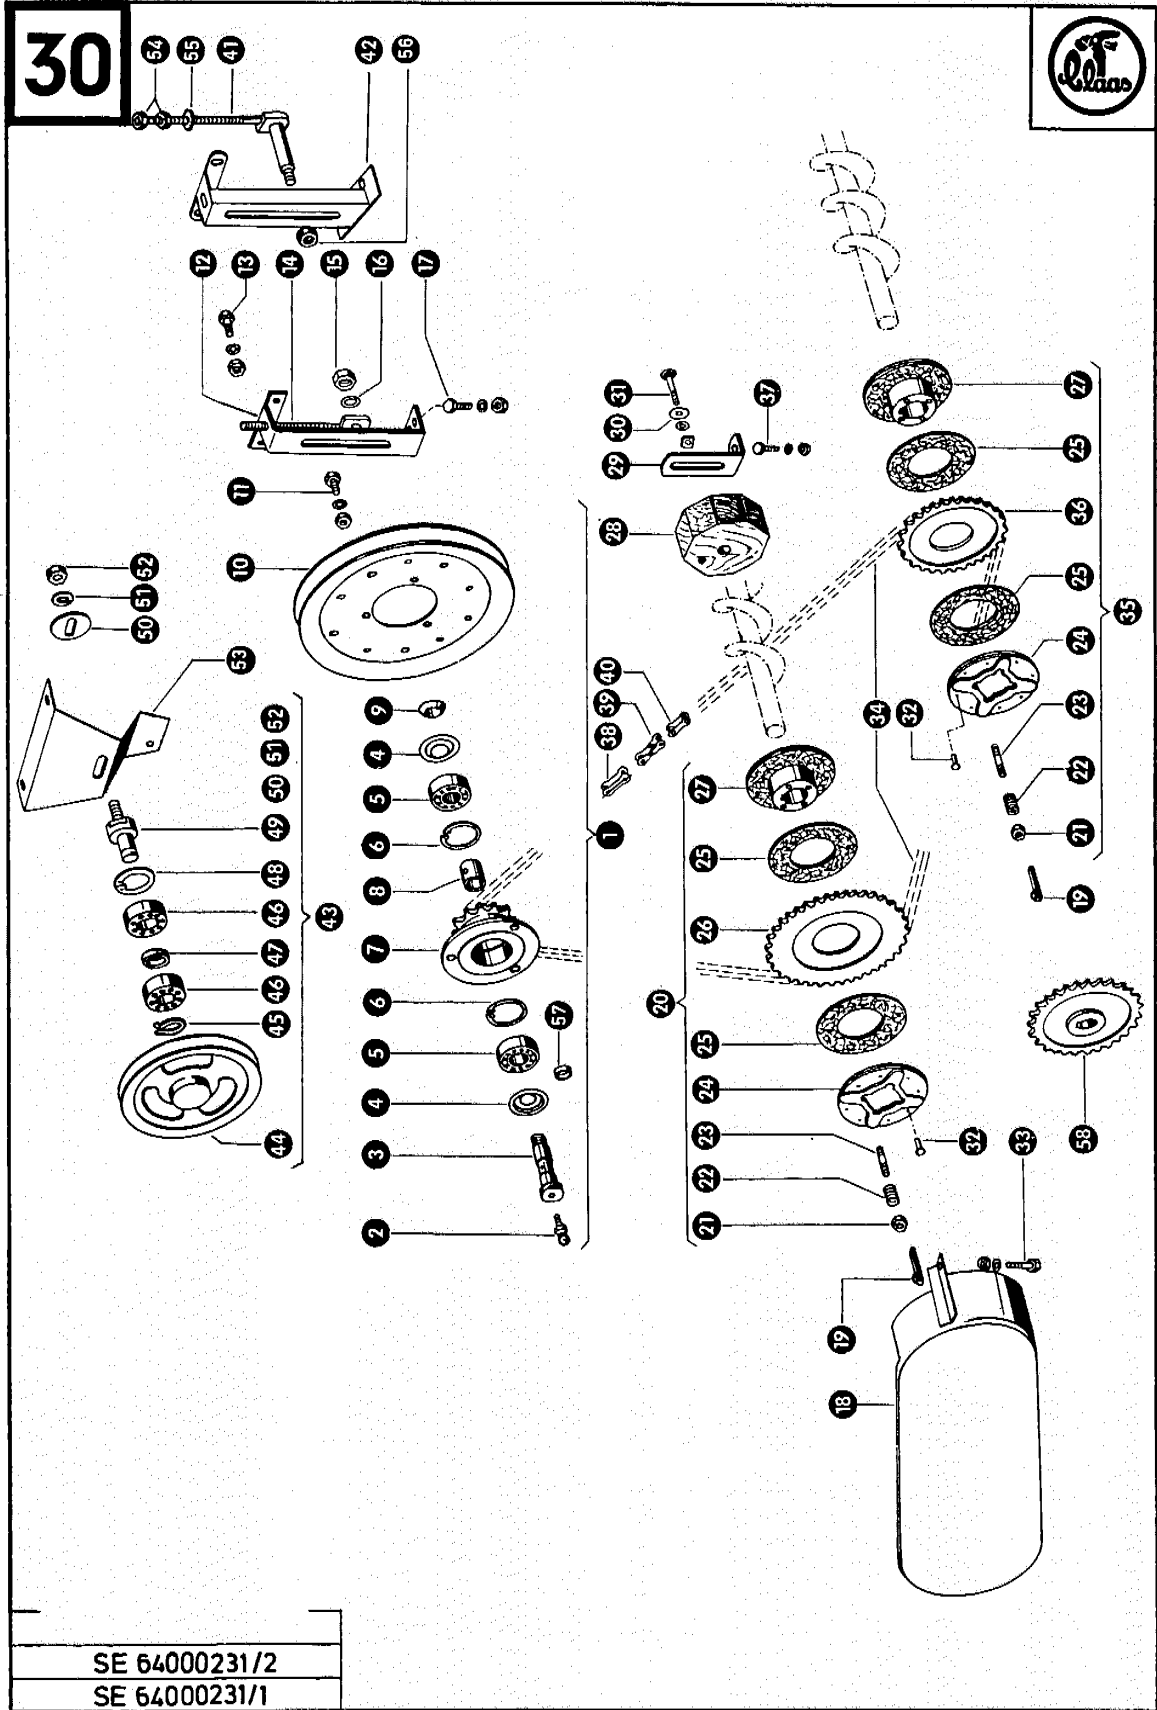

SE 64000231/2
SE 64000231/1

Gruppe: Elevatorantrieb

Fortsetzung zu Bildtafel 30

Bild Nr.	Ersatzteil Nr.	Bezeichnung	Stückz. pr. Gr.		Bemerkung
38	002858.0	Kettenschloß, gerade 19,05 Tlg.			
39	002859.0	Kettenschloß, verkröpft 19,05 Tlg.			
40	002864.0	Ketteninnenglied 19,05 Tlg.			
41	619545.0	Spanner	1	—○	ab Nr. 77001807
42	619541.1	Spannrollenhalter	1	—○	ab Nr. 77001807
43	653662.0	Spannrolle kpl. (210 A ϕ)	1	—○	ab Nr. 77001807
44	653663.0	Spannrolle (210 A ϕ)	1	—	ab Nr. 77001807
45	235156.0	Sicherungsring A 17 DIN 471	1	—	ab Nr. 77001807
46	237709.0	Rillenkugellager 6203-2 RS 1 DIN 625	2	—	ab Nr. 77001807
47	653627.0	Distanzbuchse	1	—	ab Nr. 77001807
48	235179.0	Sicherungsring J 40 DIN 472	1	—	ab Nr. 77001807
49	653626.0	Bolzen	1	—	ab Nr. 77001807
50	653384.0	Klemmscheibe	1	—	ab Nr. 77001807
51	235134.0	Federring 12 DIN 128	1	—	ab Nr. 77001807
52	235875.0	Sechskantmutter M 12 DIN 555	1	—	ab Nr. 77001807
53	635058.0	Spannrollenhalter	1	+	ab Nr. 77005350
	653382.1	Spannrollenhalter	1	—○	von Nr. 77001807 bis Nr. 77005349
54	237786.0	Sechskantmutter M 10 DIN 936	2	—	
55	236913.0	Scheibe 10,5 DIN 125	1	—	
56	238047.0	Sechskantmutter M 16 DIN 985	1	—	ab Nr. 77001807
57	619547.0	Distanzscheibe	1	—	ab Nr. 77001807
58	619549.0	Kettenrad (26 Z., 19,05 Tlg. 30 B ϕ)	1	—	ab Nr. 77003634

○ 41, 42 = AM SE 3/69
○ 43, 53 = AM SE 3/69

SE 64000231/3
SE 64000231/2
SE 64000231/1

Fortsetzung zu Bildtafel 30

Dom Handlowy Henryki i Pawła Korbanków
62-080 Tarnowo Podgórne, ul. Piaskowa 4
tel. (061) 8 146 274
fax (061) 8 146 333

www.korbanek.pl info@korbanek.pl sklep@korbanek.pl serwis@korbanek.pl