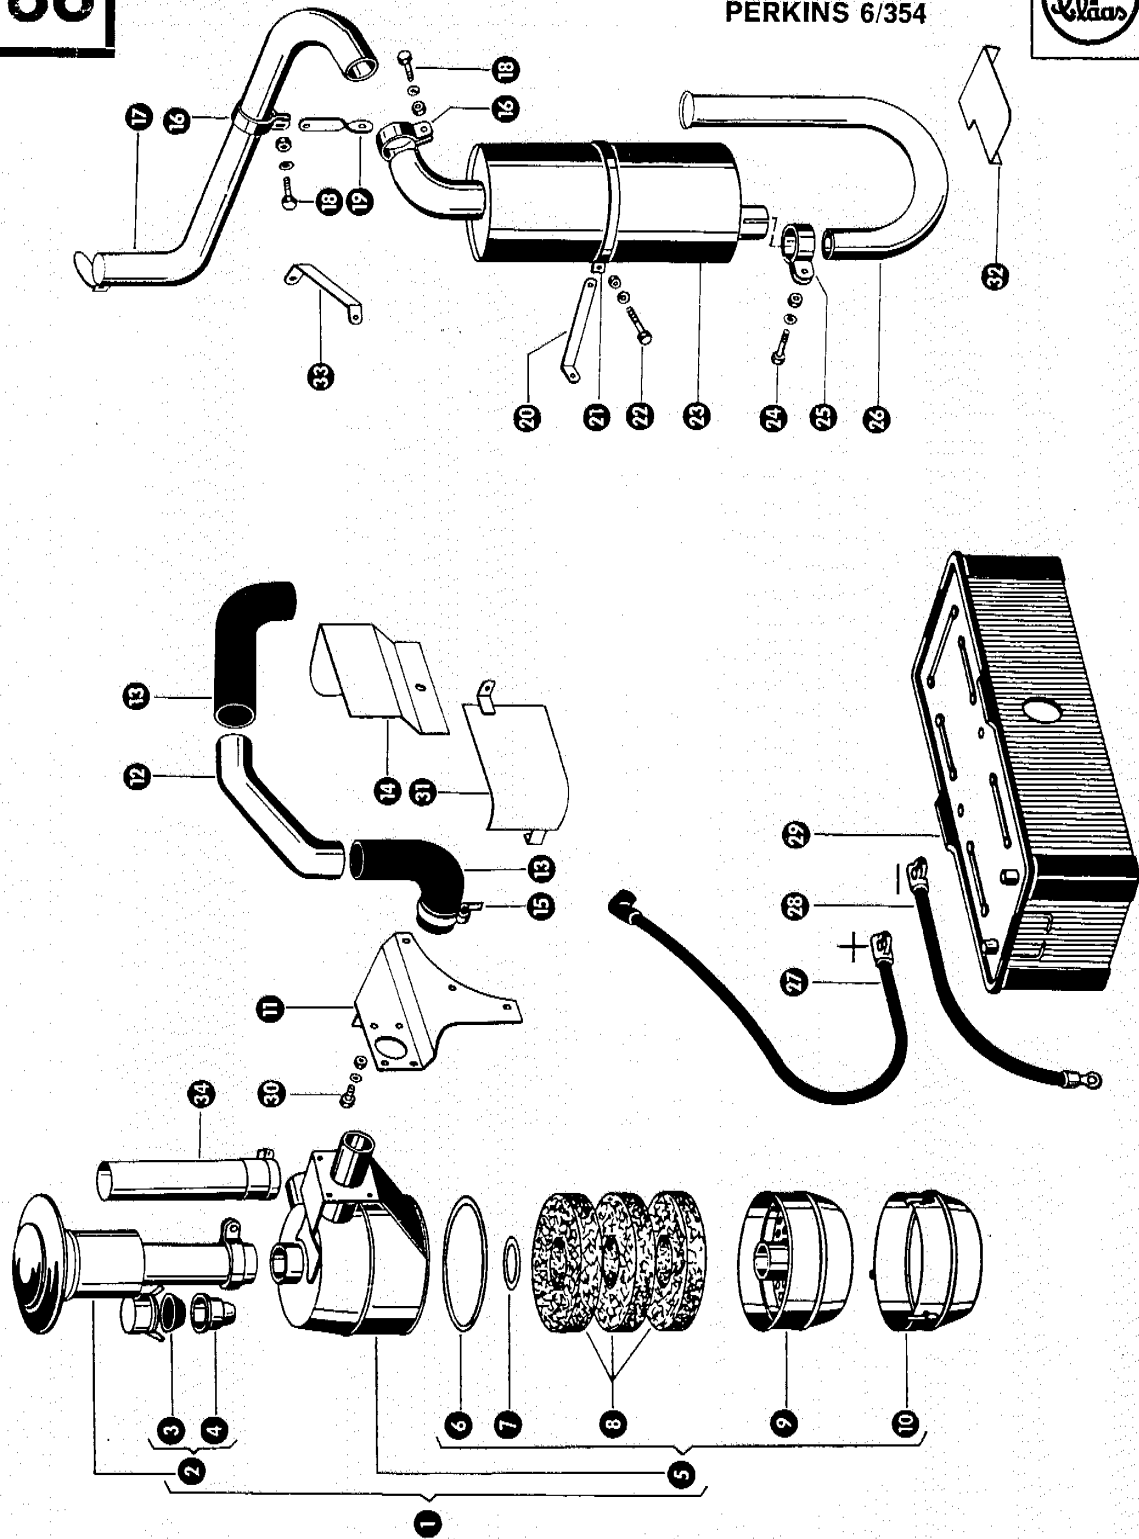

SE 64000231/1

Gruppe: Motorzubehör Perkins 6/354

zu Bildtafel 86

Bild Nr.	Ersatzteil Nr.	Bezeichnung	Stückz. pr. Gr.	Bemerkung
1	659269.0	Ölbadluftfilter mit Zyklon kpl.	1	
2	659268.0	Zyklon kpl.	1	
3	624862.0	Trichter	1	
4	624864.0	Staubgefäß	1	
5	624872.0	Ölbadluftfilter	1	
6	624877.0	Dichtring	1	
7	624878.0	Dichtring	1	
8	624875.0	Filterwolle	3	
9	624873.0	Einsatz mit Filterwolle	1	
10	624874.0	Ölgefäß	1	
11	659263.0	Halblech für Ölbadluftfilter	1	
12	659334.0	Luftansaugrohr	1	
13	624634.0	Gummikrümmter	2	
14	659353.0	Wärmeableitblech	1	bis Nr. 77004520
15	178907.0	Beruband WSN 9, 600 lang	4	
16	659346.0	Schelle für Auspuffrohr	2	bis Nr. 77004520
17	659344.0	Auspuffrohr	1	bis Nr. 77004520
18	237444.0	Sechskantschraube M 8 x 45 DIN 933-8.8	2	bis Nr. 77004520
	236170.0	Sechskantmutter M 8 DIN 934	2	bis Nr. 77004520
	235132.0	Federring 8 DIN 128	2	bis Nr. 77004520
19	659347.0	Halter für Auspuffrohr	1	bis Nr. 77004520
20	659345.0	Halter für Auspufftopf	1	bis Nr. 77004520
21	659366.0	Schelle für Auspufftopf	1	ab Nr. 77001807
	624691.0	Schelle für Auspufftopf	1	bis Nr. 77001806
22	237444.0	Sechskantschraube M 8 x 45 DIN 933-8.8	1	bis Nr. 77004520
	236170.0	Sechskantmutter M 8 DIN 934	1	bis Nr. 77004520
	235132.0	Federring 8 DIN 128	1	bis Nr. 77004520
23	659365.0	Auspufftopf	1	ab Nr. 77001807
	659342.0	Auspufftopf	1	bis Nr. 77001806
24	237338.0	Sechskantschraube M 8 x 30 DIN 931-8.8	1	bis Nr. 77004520
	236170.0	Sechskantmutter M 8 DIN 934	1	bis Nr. 77004520
	235132.0	Federring 8 DIN 128	1	bis Nr. 77004520
25	507852.0	Schelle für Auspuffrohr	1	bis Nr. 77004520
26	659343.0	Auspuffrohr	1	bis Nr. 77004520
27	658327.0	Batteriekabel, + Klemme (2000 lang)	1	
28	658237.0	Batteriekabel, - Klemme (430 lang)	1	
29	624844.0	Batterie, 12 Volt, 110 Ah	1	ab Nr. 77005352
	624725.0	Batterie, 12 Volt, 135 Ah	1	bis Nr. 77005351
30	237453.0	Sechskantschraube M 10 x 30 DIN 933-8.8	4	bis Nr. 77004520
	236171.0	Sechskantmutter M 10 DIN 934	4	bis Nr. 77004520
	235133.0	Federring 10 DIN 128	4	bis Nr. 77004520
31	659356.0	Wärmeableitblech	1	
32	659318.0	Wärmeableitblech	1	bis Nr. 77004520
33	659355.0	Strebe für Auspuffrohr	1	bis Nr. 77004520
34	659261.0	Zwischenrohr	1	ab Nr. 77001807

SE 64000231/2
SE 64000231/1

zu Bildtafel 86

Dom Handlowy Henryki i Pawła Korbanków

62-080 Tarnowo Podgórne, ul. Piaskowa 4

tel. (061) 8 146 274

fax (061) 8 146 333

www.korbanek.pl info@korbanek.pl sklep@korbanek.pl serwis@korbanek.pl