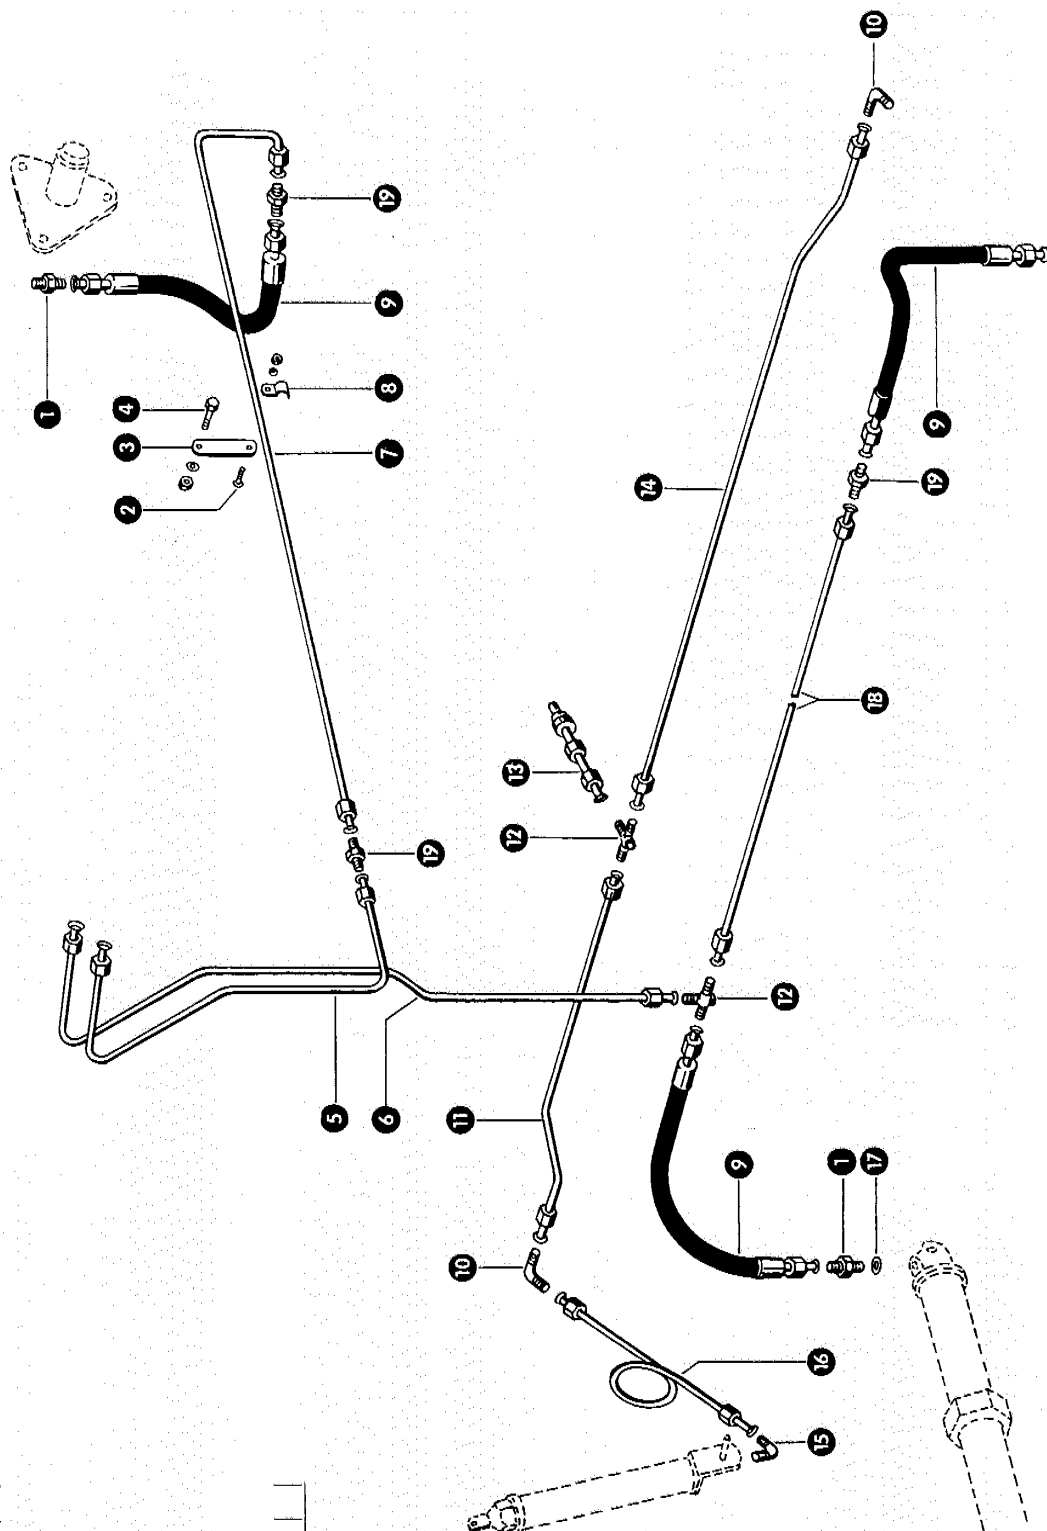

zu Bildtafel 76

Gruppe: Hydraulikleitungen

Bild Nr.	Ersatzteil Nr.	Bezeichnung	Stückz. pr. Gr.	Bemerkung
1	633133	Anschlußverschraubung	3	
2	235017	Halbrundschaube M 5 x 15 DIN 86	1	
	237216	Sechskantmutter M 5 DIN 555	1	
	236490	Federring 5 DIN 128	1	
3	656257	Halteeisen	1	
4	235263	Sechskantschraube M 10 x 20 DIN 558	1	
	235201	Sechskantmutter M 10 DIN 555	1	
	235133	Federring 10 DIN 128	1	
5	656218	Zuleitung, Fahrtrieb	1	
6	656221	Zuleitung, Schneidwerk	1	
7	656219	Zuleitung, Fahrtrieb	1	
8	633143	Rohrschelle	1	
9	633128.1	Hochdruckschlauch (8 B ϕ , 500 lang)	3	
10	633131	Verschraubungswinkelstück	2	
11	633288	Rechte Zuleitung, Haspel, bei 14' Schneidw.	1	
	633284	Rechte Zuleitung, Haspel, bei 10' Schneidw.	1	
	633286	Rechte Zuleitung, Haspel, bei 12' Schneidw.	1	
	633290	Rechte Zuleitung, Haspel, bei 16' Schneidw.	1	
	633295	Rechte Zuleitung, Haspel, bei 18' Schneidw.	1	
	633292	Rechte Zuleitung, Haspel, bei 20' Schneidw.	1	
12	633129	Verschraubungsstück	2	
13	778553	Zuleitung Haspel	1	
14	633287	Linke Zuleitung, Haspel, b. 14' Schneidwerk	1	
	633283	Linke Zuleitung, Haspel, b. 10' Schneidwerk	1	
	633285	Linke Zuleitung, Haspel, b. 12' Schneidwerk	1	
	633289	Linke Zuleitung, Haspel, b. 16' Schneidwerk	1	
	633294	Linke Zuleitung, Haspel, b. 18' Schneidwerk	1	
	633291	Linke Zuleitung, Haspel, b. 20' Schneidwerk	1	
15	633126	Anschlußwinkelstück	2	
16	778554	Zuleitung für Haspelzylinder	2	
17	633114	Kupferdichtring	2	
18	656222	Zuleitung, Schneidwerk	1	
19	633134	Zwischenstückverschraubung	3	