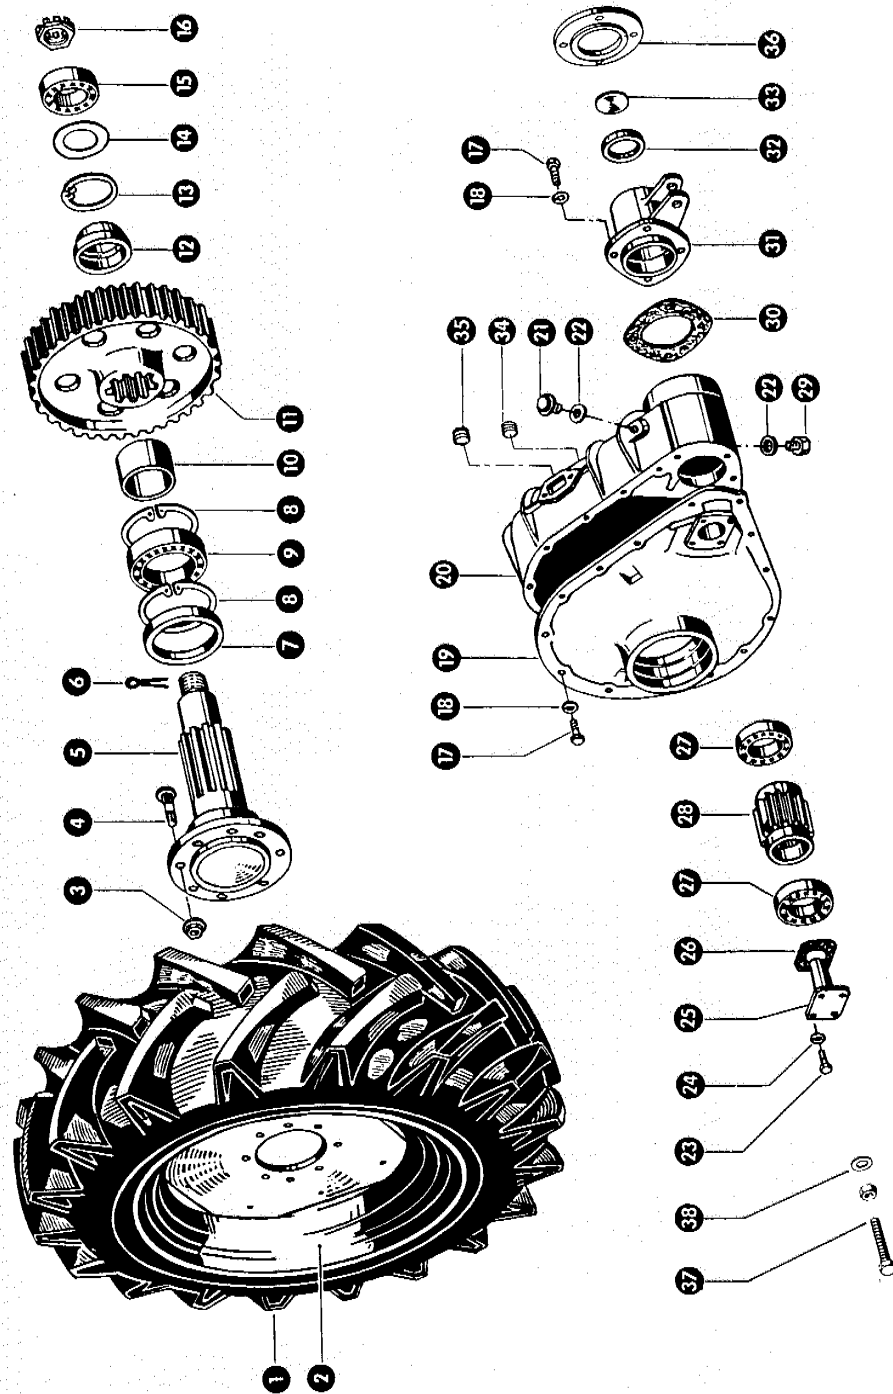

SE 64000231/2
SE 64000231/1

Gruppe: Achsgetriebe

zu Bildtafel 57

Bild Nr.	Ersatzteil Nr.	Bezeichnung	Stückz. pr. Gr.	Bemerkung
1	631063.0	Reifen 15-30, 6 PR mit Schlauch (rechts)	1	
	631077.0	Reifen 15-30, 8 PR mit Schlauch (links)	1	
	631085.0	Reifen 18-26, 8 PR mit Schlauch	2	Sonderwunsch
	631075.0	Schlauch für Reifen 15-30	2	
	631087.0	Schlauch für Reifen 18-26	2	Sonderwunsch
2	655028.0	Felge (für Reifen 15-30)	2	
	655033.1	Felge (für Reifen 18-26)	2	Sonderwunsch
	655004.2	Achsgehäuse kpl.	2	+ ab Nr. 77003866
	631911.0	Achsgehäuse kpl.	2	- bis Nr. 77003865
3	631738.0	Kugelbundmutter	16	
4	631737.0	Radbolzen	16	
5	631711.1	Radwelle	2	
6	237681.0	Splint 8 x 75 DIN 94	2	
7	237124.0	Radialdichtring A 110 x 150 DIN 6503	2	
8	235196.0	Sicherungsring J 150 DIN 472	4	
9	235697.0	Zylinderrollenlager NU 217 DIN 5412	2	
10	631605.1	Abstandbuchse	2	
11	631606.1	Zahnrad (58 Z.)	2	
12	631607.0	Kegelring	2	
13	235194.0	Sicherungsring J 110 DIN 472	2	
14	631713.0	Stützscheibe SS 90 x 110 x 3,5	2	
15	235933.0	Rillenkugellager 6310 DIN 625	2	
16	631695.0	Kronenmutter für Radwelle	2	
17	237383.0	Sechskantschraube M 10 x 25 DIN 933-8.8	42	
18	235133.0	Federring 10 DIN 128	42	
19	631712.1	Deckel für Achsgehäuse	2	+ O ab Nr. 77003866
	631712.0	Deckel für Achsgehäuse	2	- bis Nr. 77003865
20	631601.5	Achsgehäuse	2	
21	631696.0	Verschlußschraube	2	- bis Nr. 77001806
22	631697.0	Dichtring C 30 x 36	4	- bis Nr. 77001806
23	236200.0	Sechskantschraube M 8 x 20 DIN 933-8.8	8	- bis Nr. 77003865
24	235132.0	Federring 8 DIN 128	8	- bis Nr. 77003865
25	631665.0	Flansch für Vorgelege	2	- bis Nr. 77003865
26	631666.0	Dichtring für Vorgelege	2	- bis Nr. 77003865
27	235905.0	Rillenkugellager 6013 DIN 625	4	
28	631608.0	Ritzel (12 Z.)	2	
29	631799.0	Magnetfilterstopfen	2	- bis Nr. 77001806
30	631664.0	Dichtung für Vorgelege	2	- bis Nr. 77003865
31	631685.1	Dichtringdeckel	2	- bis Nr. 77003865
32	237121.1	Radialdichtring A 48 x 72 DIN 6503	2	
33	631775.0	Ausgleichsscheibe	versch.	
34	635424.0	Verschlußschraube M 24 x 1,5	2	- ab Nr. 77001807
35	635423.0	Magnetstopfen M 24 x 1,5	2	- ab Nr. 77001807
36	655455.1	Dichtringdeckel	2	- ab Nr. 77003866
37	237379.0	Sechskantschraube M 16 x 75 DIN 933-8.8	2	- ab Nr. 77003866
	236173.0	Sechskantmutter M 16 DIN 934	2	- ab Nr. 77003866
38	235786.0	Dichtring A 16 x 22 DIN 7603	2	- ab Nr. 77003866