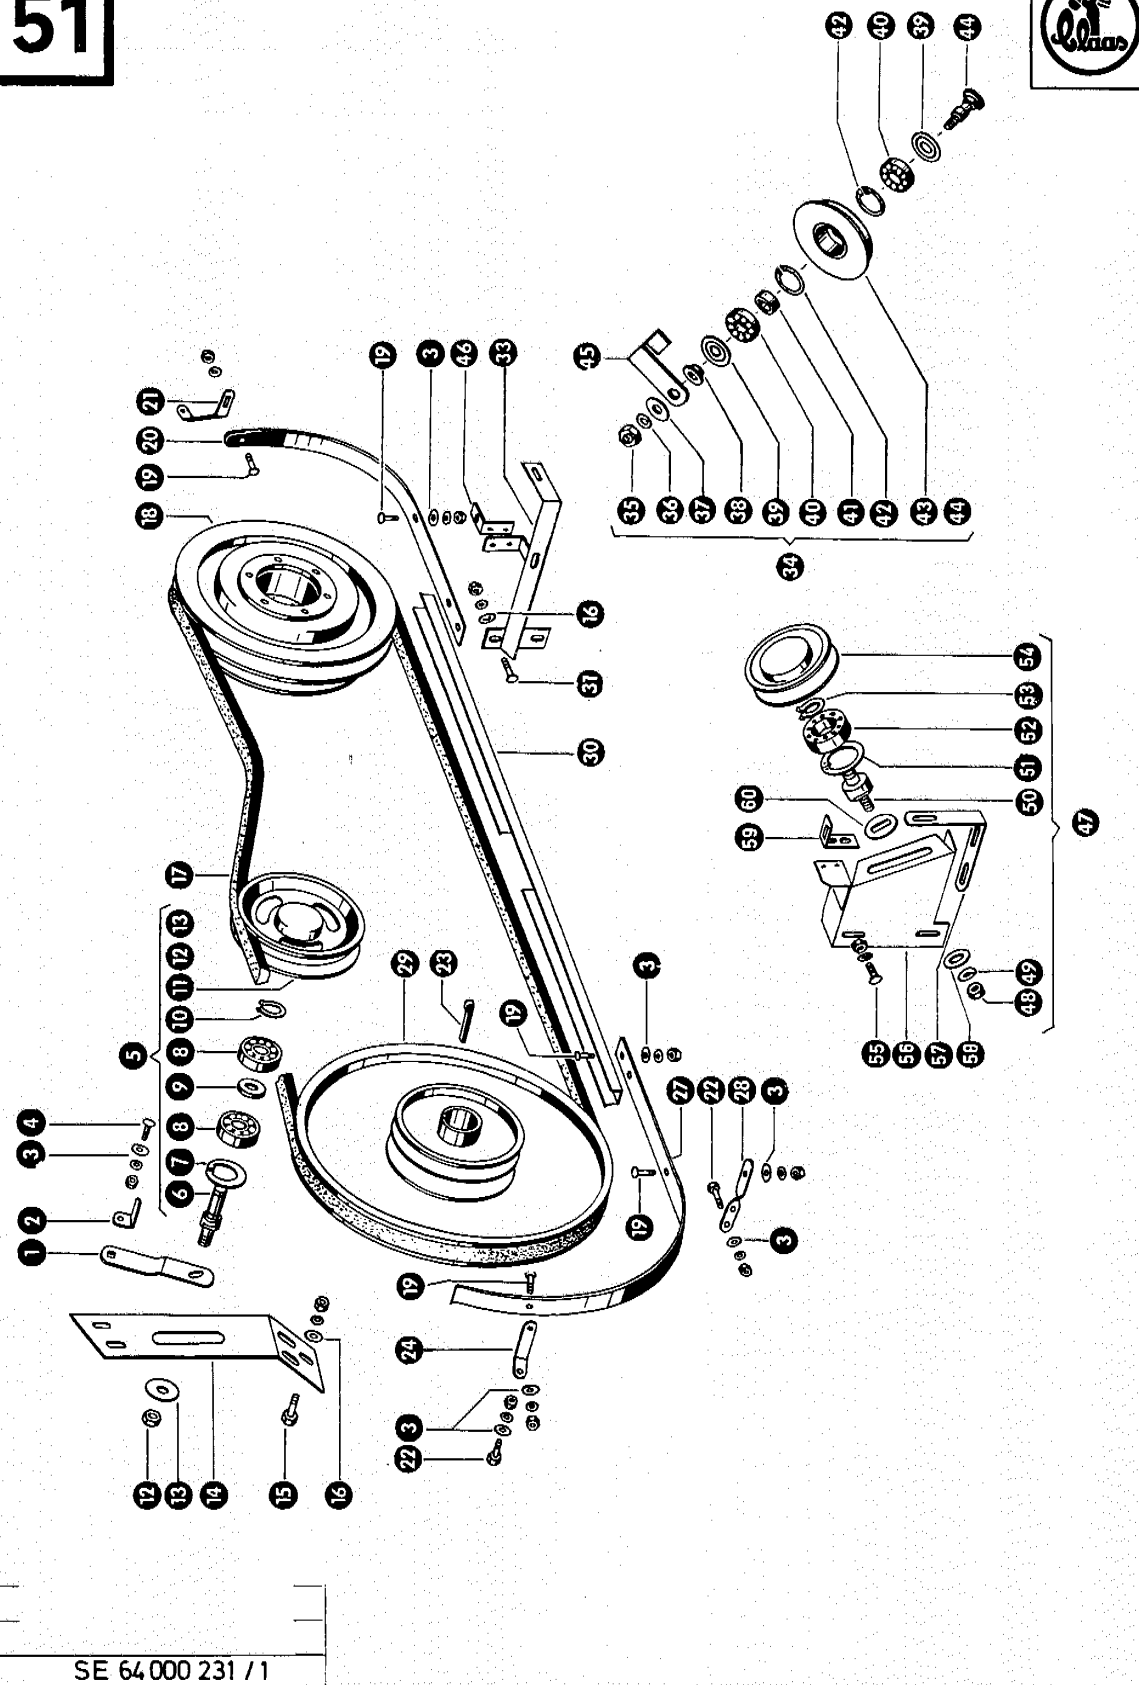

SE 64 000 231 / 1

Gruppe: Schrägfördererantrieb

zu Bildtafel 51

Bild Nr.	Ersatzteil Nr.	Bezeichnung	Stückz. pr. Gr.	Bemerkung
1	653629	Riemenhalter	1	
2	653630	Niederhalter	1	
3	237816	Scheibe 8,4 DIN 9021	1	
4	235354	Flachrundschraube M 8 x 20 DIN 603	1	
	235199	Sechskantmutter M 8 DIN 555	1	
	235132	Federring 8 DIN 128	1	
5	653624	Umlenkrolle kpl. (210 A ϕ)	1	
6	653626	Bolzen	1	
7	235179	Sicherungsring J 40 DIN 472	1	
8	237709	Rillenkugellager 6203 - 2 RS DIN 625	2	
9	653627	Distanzbuchse	1	
10	235156	Sicherungsring A 17 DIN 471	1	
11	653625	Umlenkrolle (210 A. ϕ)	1	
12	235875	Sechskantmutter M 12 DIN 555	1	
13	236182	Scheibe A 13 DIN 9021	1	
14	653623	Spannrollenhalter	1	
15	235215	Sechskantschraube M 10 x 25 DIN 558	3	
	235201	Sechskantmutter M 10 DIN 555	3	
	235133	Federring 10 DIN 128	3	
16	236913	Scheibe 10,5 DIN 125	3	
17	653063	Keilriemen	1	
18	653411	Zweirillige Keilriemenscheibe (336 A. ϕ)	1	
19	235355	Flachrundschraube M 8 x 25 DIN 603	8	
	235199	Sechskantmutter M 8 DIN 555	8	
	235132	Federring 8 DIN 128	8	
20	653638	Bandage	1	
21	653669	Abstützeisen	1	
22	235212	Sechskantschraube M 8 x 25 DIN 558	1	
	235199	Sechskantmutter M 8 DIN 555	1	
	235132	Federring 8 DIN 128	1	
23	007612	Nasenkeil	1	
24	653642	Befestigungswinkel	1	
27	653640	Bandage	1	
28	653641	Befestigungsstück	1	
29	651025.1	Dreirillige Keilriemenscheibe (650 A. ϕ)	1	
30	653637	Riemenführung, lang	1	
31	505758	Flachrundschraube M 10 x 30, 8 G	2	
33	653665.1	Halter für Führungsrolle	1	— bis Nr. 77000100
34	630167	Führungsrolle kpl. (125 A. ϕ)	1	— bis Nr. 77000100
35	235204	Sechskantmutter M 16 DIN 555	1	— bis Nr. 77000100
36	235135	Federring 16 DIN 128	1	— bis Nr. 77000100
37	235127	Scheibe 17 DIN 125	1	— bis Nr. 77000100
38	624352	Distanzbuchse	1	— bis Nr. 77000100
39	178257	Nilosring 6203 AV	2	— bis Nr. 77000100
40	235909	Rillenkugellager 6203 DIN 625	2	— bis Nr. 77000100
41	624355	Distanzbuchse	1	— bis Nr. 77000100
42	235179	Sicherungsring J 40 DIN 472	2	— bis Nr. 77000100
43	630117.1	Führungsrolle (125 A. ϕ)	1	— bis Nr. 77000100
44	624354	Bolzen	1	— bis Nr. 77000100
45	630124	Riemenführung	1	— bis Nr. 77000100
46	653635	Stütze für Riemenführung	1	— bis Nr. 77000100
47	640470	Spannrolle kpl. (112 A ϕ)	1	— ab Nr. 77000101
48	235875	Sechskantmutter M 12 DIN 555	1	— ab Nr. 77000101
49	235134	Federring 12 DIN 128	1	— ab Nr. 77000101
50	772620	Bolzen	1	— ab Nr. 77000101
51	235181	Sicherungsring J 47 DIN 472	1	— ab Nr. 77000101
52	235911	Rillenkugellager 6204 Z DIN 625	1	— ab Nr. 77000101
53	235155	Sicherungsring A 20 DIN 471	1	— ab Nr. 77000101
54	640471	Spannrolle (112 A ϕ)	1	— ab Nr. 77000101
55	235378	Flachrundschraube M 10 x 25 DIN 603	2	— ab Nr. 77000101
	235201	Sechskantmutter M 10 DIN 555	2	— ab Nr. 77000101
	235133	Federring 10 DIN 128	2	— ab Nr. 77000101
56	653684	Halter für Umlenkrolle	1	— ab Nr. 77000101
57	653687	Winkelstütze	1	— ab Nr. 77000101
58	235124	Scheibe 13 DIN 125	1	— ab Nr. 77000101
59	653688	Stütze für Riemenführung	1	— ab Nr. 77000101
60	775631	Scheibe	1	— ab Nr. 77000101

SE 64000231/1

zu Bildtafel 51

Dom Handlowy Henryki i Pawła Korbanków