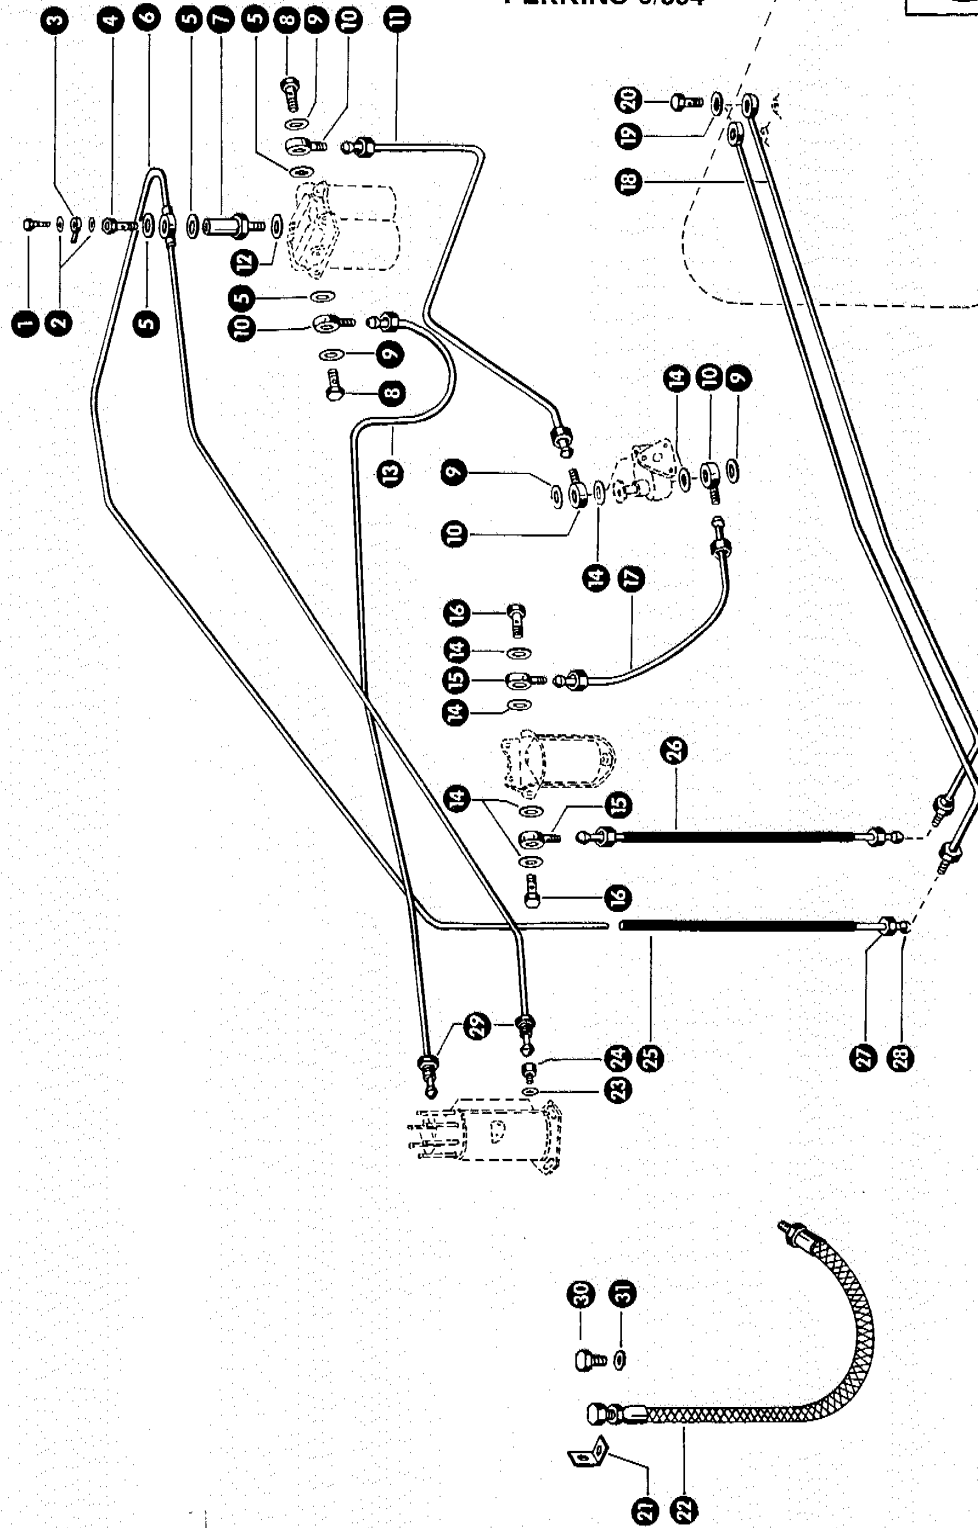

89

PERKINS 6/354

SE 64.000.231 / 1

zu Bildtafel 89

Gruppe: Motorzubehör Perkins 6/354

Bild Nr.	Ersatzteil Nr.	Bezeichnung	Stückz. pr. Gr.	Bemerkung
1	145290	Hohlschraube 0095315	1	
2	146075	Dichtring 2411152	2	
3	145364	Ringstück 0201521	1	
4	146139	Hohlschraube 33537418	1	
5	145935	Dichtring 0920498	4	
6	659337	Kraftstoffleitung	1	
7	099106	Überdruckventil	1	
8	145286	Hohlschraube 0095031	2	
9	146278	Dichtring 2411156	4	
10	145361	Ringstück 0201500	4	
11	659335	Kraftstoffleitung	1	
12	094003	Dichtring	1	
13	659336	Kraftstoffleitung	1	
14	145916	Dichtring 0920120	6	
15	145362	Ringstück 0201501	2	
16	146714	Hohlschraube 32184414	2	
17	146147	Leitung 34231123	1	
18	659259	Kraftstoffleitung	2	
19	633114	Dichtring A 14 x 20 DIN 7603	2	
20	096029	Hohlschraube A 8 DIN 7623	2	
21	659235	Haltewinkel	1	
22	624695	Ablaßschlauch	1	
23	145924	Dichtring 0920154	1	
24	181008	Einschraubstück 7123604	1	
25	146184	Leitung 35832483	1	
26	146182	Leitung 35831011	1	
27	237735	Überwurfmutter M 14 x 1,5 DIN 7607	8	
28	236408	Doppelkegelring	2	
29	145613	Einschraubstück 0571346	2	
30	090122	Verschlußschraube AM 14 x 1,5 DIN 7604	1	
31	236405	Dichtring A 14 x 18 DIN 7603	1	

SE 64000231/1

zu Bildtafel 89

Dom Handlowy Henryki i Pawła Korbanków

62-080 Tarnowo Podgórze, ul. Piaskowa 4

tel. (061) 8 146 274

fax (061) 8 146 333

www.korbanek.pl info@korbanek.pl sklep@korbanek.pl serwis@korbanek.pl