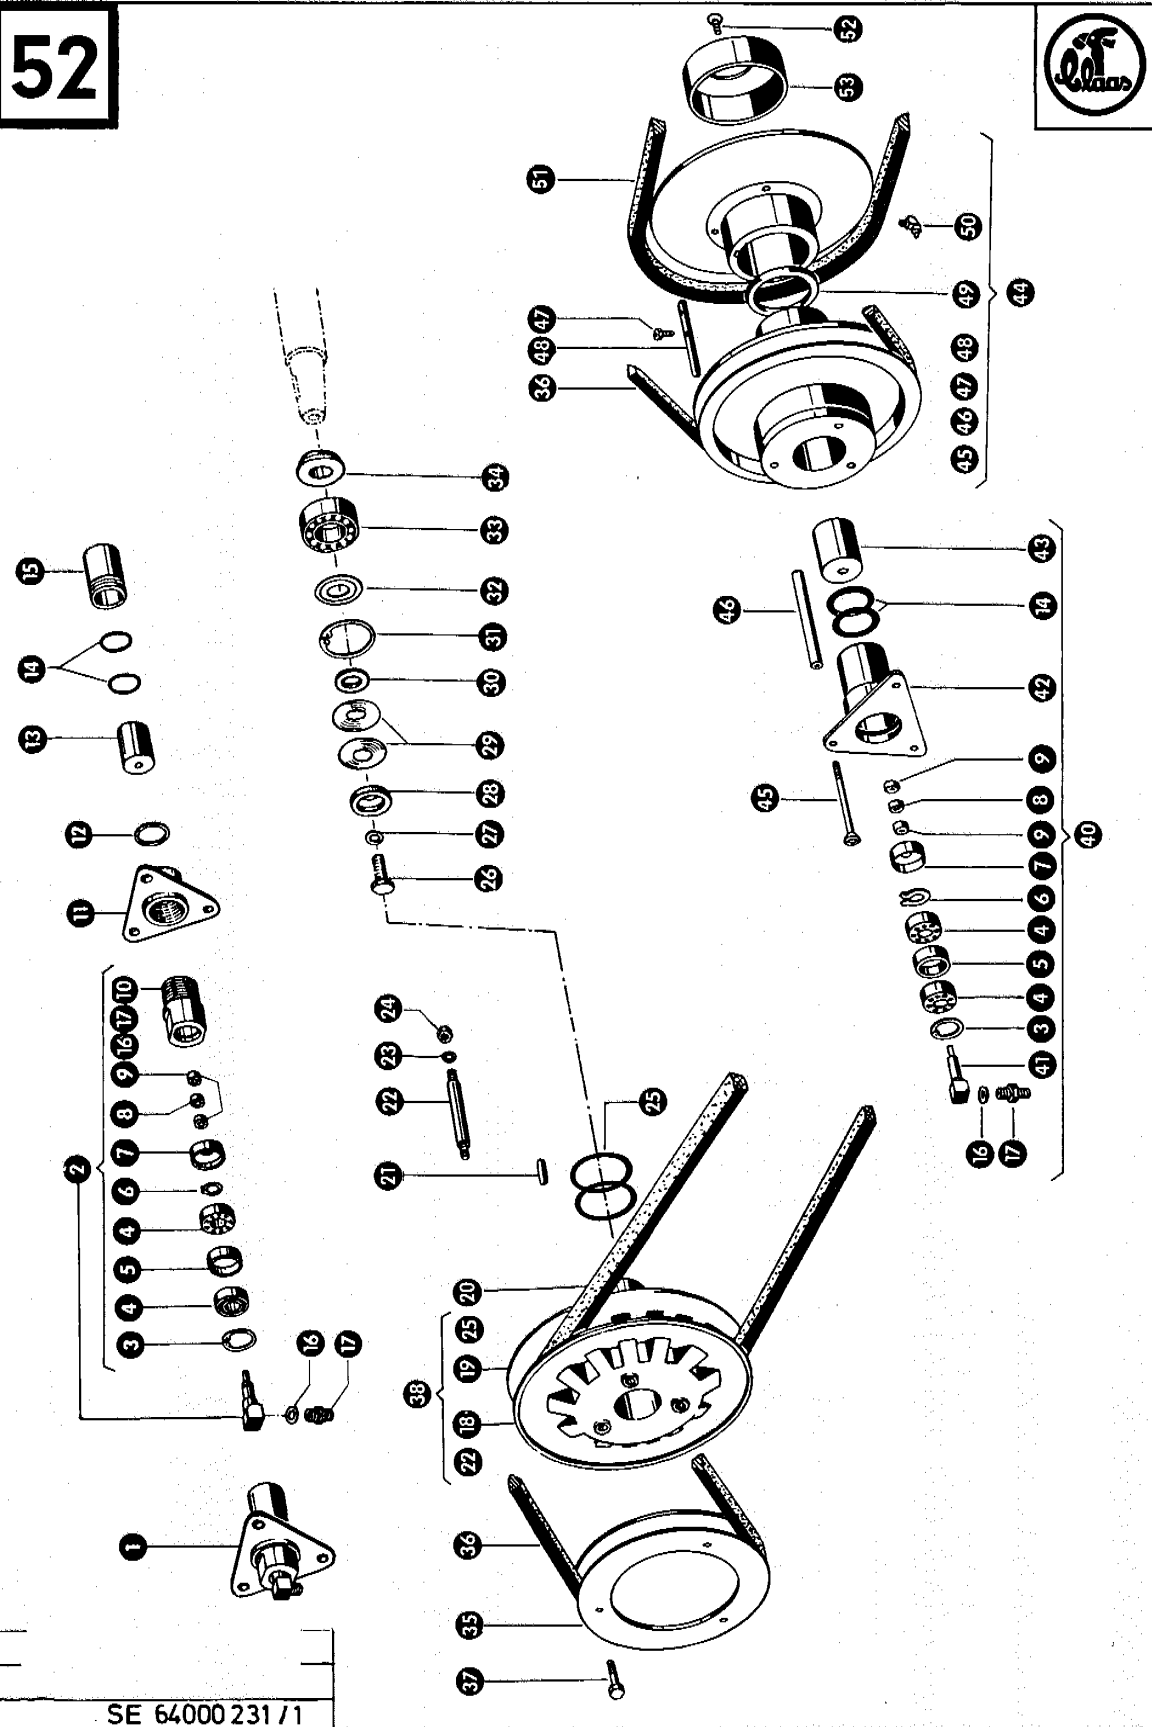

SE 64000 231 / 1

zu Bildtafel 52

Gruppe: Fahrtrieb

Bild Nr.	Ersatzteil Nr.	Bezeichnung	Stückz. pr. Gr.	Bemerkung
1	630216	Fahrtriebsszylinder kpl.	1	— bis Nr. 77000100
2	630221	Zapfen für Ölzuführung kpl.	1	— bis Nr. 77000100
3	235843	Sicherungsring J 26 DIN 472	1	
4	235895	Rillenkugellager 6000 Z DIN 625	2	
5	630206	Distanzring	1	
6	235150	Sicherungsring A 10 DIN 471	1	
7	630207	Anschlagscheibe	1	
8	630208	Führungsbuchse	1	
9	630211	Nutring	2	
10	630202	Einschraubstück	1	— bis Nr. 77000100
11	630215	Druckflansch	1	— bis Nr. 77000100
12	633221	Dichtring 34 x 40 DIN 7603	1	— bis Nr. 77000100
13	630213	Hydraulikkolben	1	
14	630214	O-Ring 34,2 x 3,0	2	
15	630212	Zylinder	1	
16	633114	Dichtring 14 x 20 DIN 7603	1	
17	633133	Anschlußverschraubung	1	
18	655207	Regelscheibe, fest	1	— bis Nr. 77000100
19	630198	Regelscheibe, lose	1	— bis Nr. 77000100
20	631904	Keilriemen	1	— bis Nr. 77000100
21	767316	Paßfeder	1	
22	630172	Führungsbolzen (22 ϕ , 163 lang)	3	— bis Nr. 77000100
23	235135	Federring 16 DIN 128	6	— bis Nr. 77000100
24	235204	Sechskantmutter M 16 DIN 555	6	— bis Nr. 77000100
25	631907	Rundschnurring (3 ϕ , 465 lang)	2	— bis Nr. 77000100
26	630159.1	Sechskantschraube	1	
27	630158	Federring	1	
28	630175	Vorlegescheibe	1	
29	630176	Tellerfeder	2	
30	630174	Distanzring	2	
31	235191	Sicherungsring J 90 V DIN 472	1	
32	178275	Nilosring 6308 AV	1	
33	235931	Rillenkugellager 6308 DIN 625	1	
34	630119	Abdichtendeckel	1	
35	654012	Keilriemenflanschring (388 A ϕ)	1	— bis Nr. 77000100
36	654013	Schmalkeilriemen	1	
37	237383	Sechskantschraube M 10 x 25 DIN 933-8 G	3	— bis Nr. 77000100
	235133	Federring 10 DIN 128	3	— bis Nr. 77000100
38	175225	Regelscheibenpaar, montiert	1	— bis Nr. 77000100
40	655415	Fahrtriebsszylinder kpl.	1	— ab Nr. 77000101
41	630203	Zapfen für Ölzuführung	1	— ab Nr. 77000101
42	655416	Druckflansch	1	— ab Nr. 77000101
43	655417	Hydraulikkolben	1	— ab Nr. 77000101