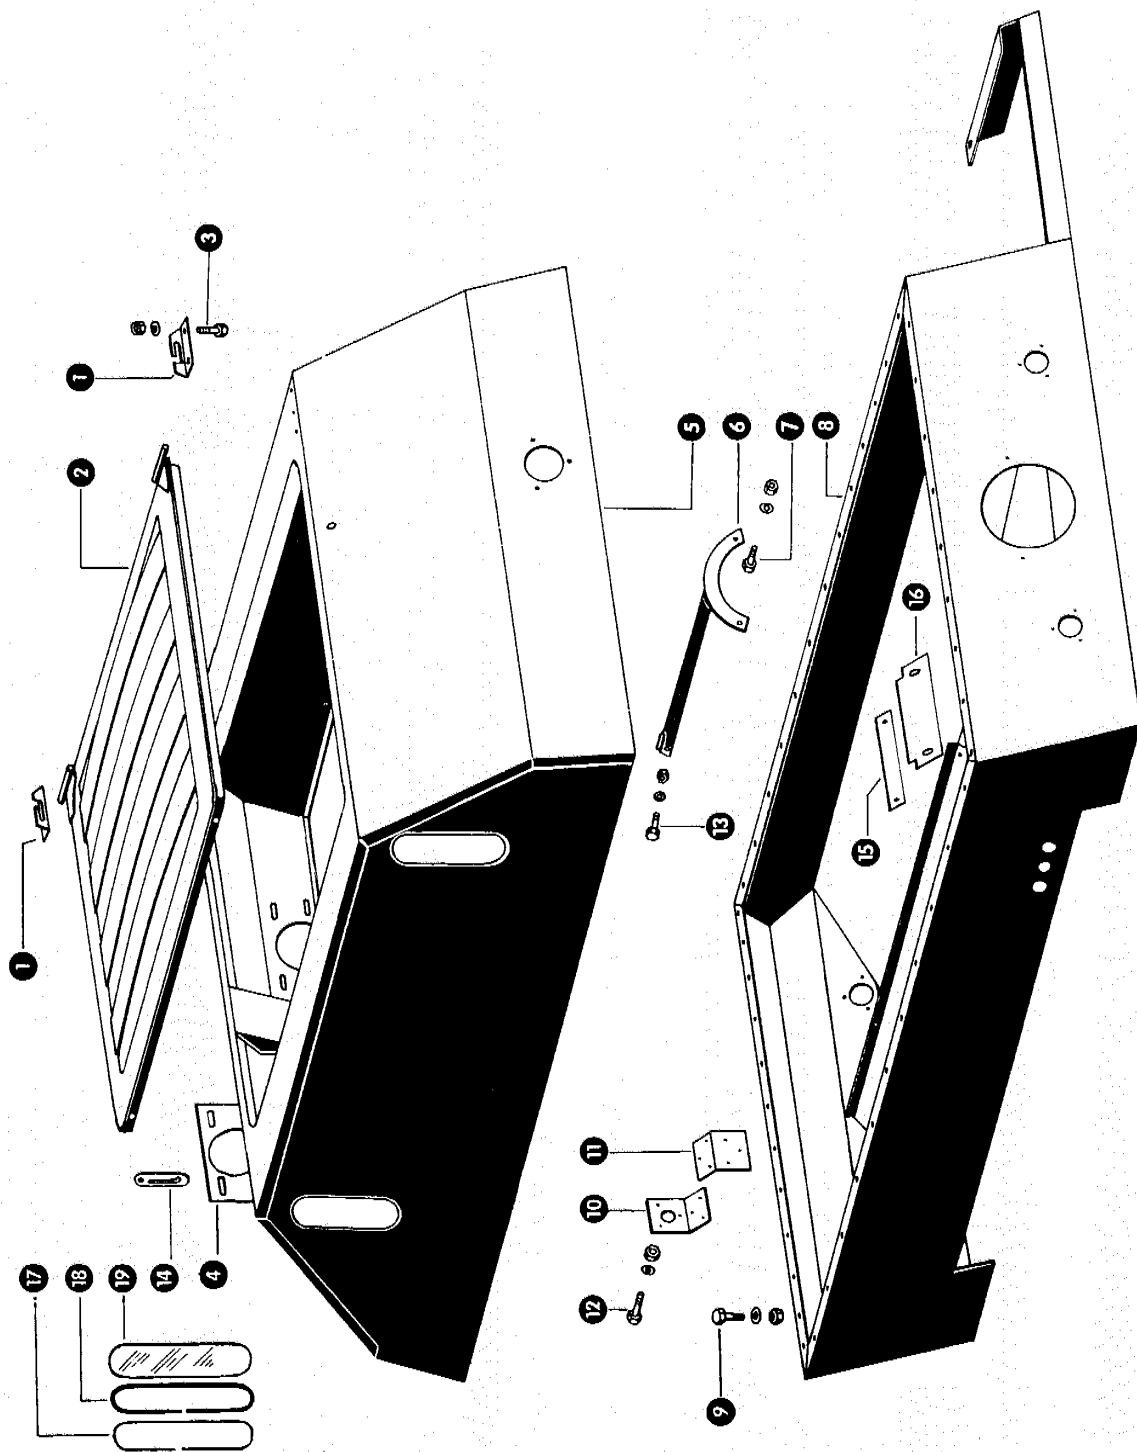

SE 64000 231/1

zu Bildtafel 32

Gruppe: Korntankaufbau

Bild Nr.	Ersatzteil Nr.	Bezeichnung	Stückz. pr. Gr.	Bemerkung
1	705864	Scharnierwinkel	2	— ab Nr. 77001807
	654241	Scharnierwinkel	2	— bis Nr. 77001806
2	735858.2	Korntankdeckel	1	— ab Nr. 77001807
	654230	Korntankdeckel	1	— bis Nr. 77001806
3	235236	Sechskantschraube M 6 x 15 DIN 558	4	
	235197	Sechskantmutter M 6 DIN 555	4	
	235131	Federring 6 DIN 128	4	
4	654219	Halblech	1	
5	654203	Korntank – Oberbau	1	— ab Nr. 77001807
	654205.1	Korntank – Oberbau	1	— bis Nr. 77001806
6	654141.1	Verstärkung für Seitenwand	1	
7	235212	Sechskantschraube M 8 x 25 DIN 558	2	
	235199	Sechskantmutter M 8 DIN 555	2	
	235132	Federring 8 DIN 128	2	
8	654105.1	Korntank – Unterbau	1	
9	235235	Sechskantschraube M 6 x 12 DIN 558	74	
	235197	Sechskantmutter M 6 DIN 555	74	
	235131	Federring 6 DIN 128	74	
10	654132	Abstützung	1	
11	654133	Anschraublech	1	
12	235215	Sechskantschraube M 10 x 25 DIN 558	3	
	235201	Sechskantmutter M 10 DIN 555	3	
	235133	Federring 10 DIN 128	3	
13	235211	Sechskantschraube M 8 x 20 DIN 558	2	
	235199	Sechskantmutter M 8 DIN 555	2	
	235132	Federring 8 DIN 128	2	
14	654242	Feststellblech	2	
15	654148	Einstelleiste	1	+ ab Nr. 77000101
	654140	Einstelleiste	1	— bis Nr. 77000100
16	654139	Schaulochklappe	1	
17	654211	Füllprofil	2	
18	654210	Klemmprofil	2	
19	654209	Fenster	2	

SE 64000231/2
SE 64000231/1

zu Bildtafel 32

Dom Handlowy Henryki i Pawła Korbanków

62-080 Tarnowo Podgórne, ul. Piaskowa 4

tel. (061) 8 146 274

fax (061) 8 146 333

www.korbanek.pl info@korbanek.pl sklep@korbanek.pl serwis@korbanek.pl