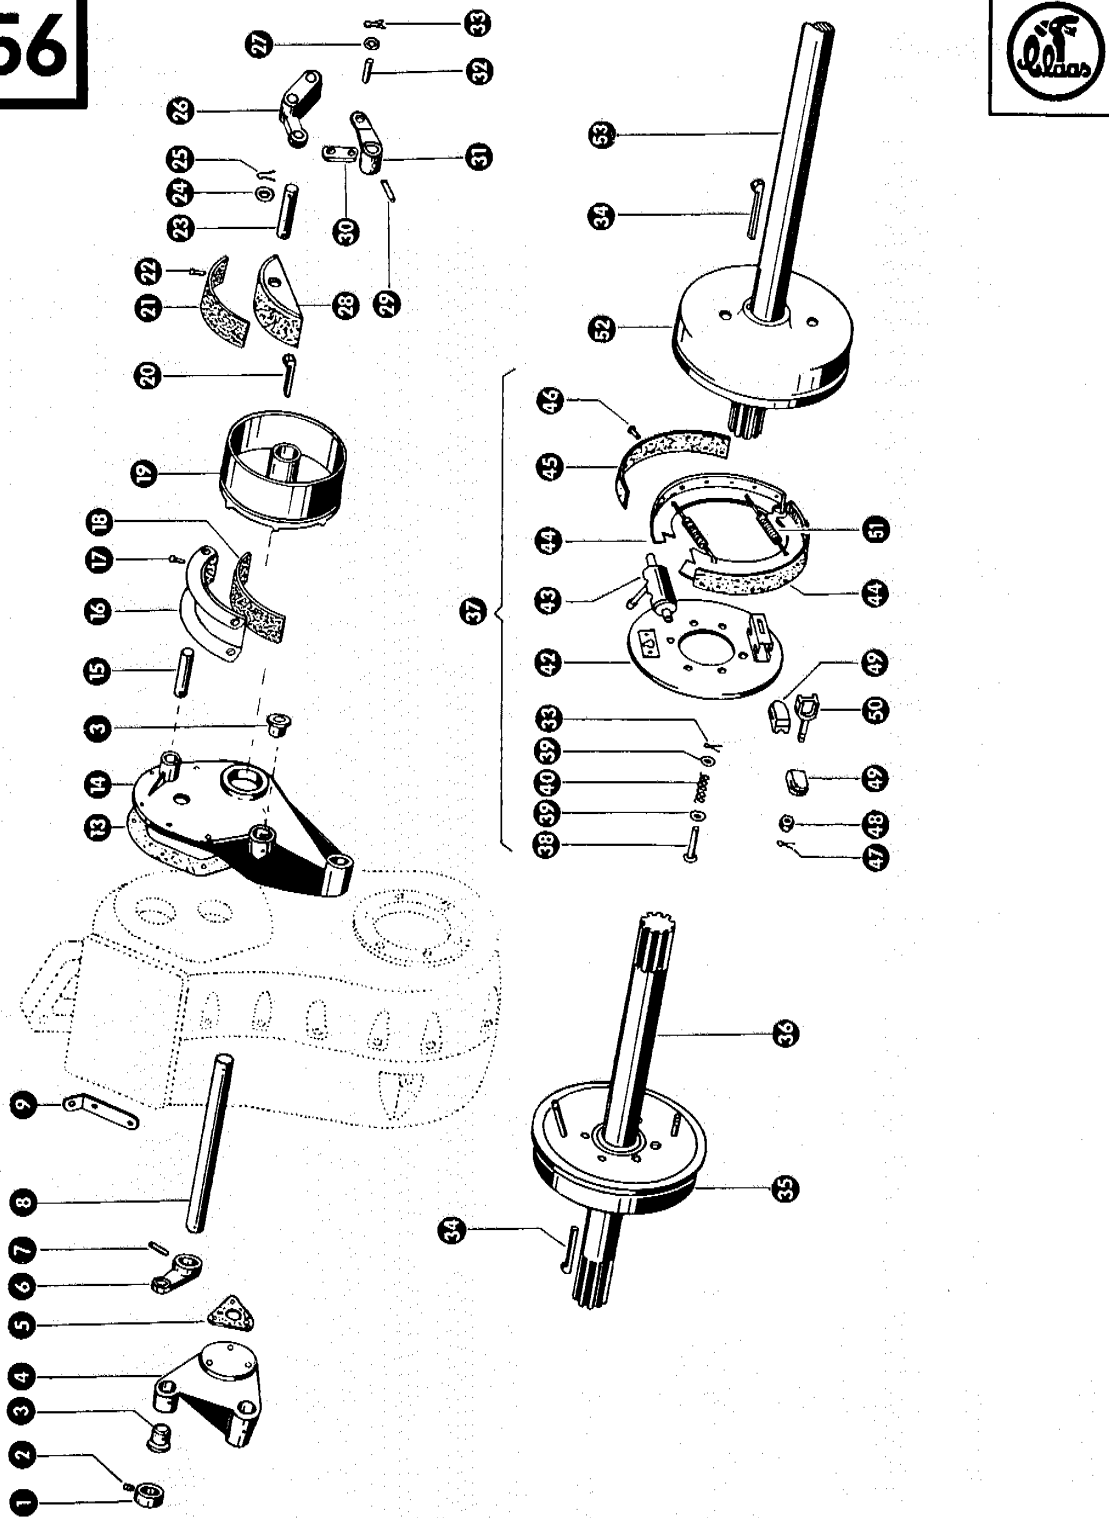

Gruppe: Bremse

zu Bildtafel 56

Bild Nr.	Ersatzteil Nr.	Bezeichnung	Stückz. pr. Gr.	Bemerkung
1	500310.2	Stelling mit Gewindestift	1	
2	236552.0	Gewindestift AM 10 x 8 DIN 916	3	
3	632096.0	Kunststoffbuchse	2	
4	631852.0	Lagerbock für Bremsbock	1	
5	631706.0	Dichtung	1	
6	631732.0	Hebel	1	
7	235680.0	Spannhülse 8 x 40 DIN 1481	1	
	235651.0	Spannhülse 5 x 40 DIN 1481	1	
8	655056.0	Welle für Handbremse (25 ϕ, 402 lang)	1	
9	655057.0	Widerlager für Handbremse	1	
13	631672.0	Dichtung	1	
14	631851.0	Getriebedeckel, links	1	
15	631765.0	Bolzen (20 ϕ, 118 lang)	1	
16	631845.0	Außere Bremsbacke	1	
17	235760.0	Niet B 3 x 10 Cu DIN 7338	10	
18	631720.0	Bremsbelag	1	
19	631756.0	Bremstrommel für Handbremse	1	
20	007618.0	Nasenkeil	1	
21	631721.0	Bremsbelag	1	
22	236235.0	Niet B 3 x 8 CU DIN 7338	8	
23	631728.0	Bolzen (16 ϕ, 104 lang)	1	
24	235127.0	Scheibe 17 DIN 125	4	
25	235089.0	Splint 4 x 25 DIN 94	4	
26	631757.0	Bremshebel	1	
27	236913.0	Scheibe 10,5 DIN 125	4	
28	631846.0	Innere Bremsbacke	1	
29	235680.0	Spannhülse 8 x 40 DIN 1481	1	
	235651.0	Spannhülse 5 x 40 DIN 1481	1	
30	631760.0	Lasche	2	
31	631730.0	Hebel	1	
32	631733.0	Bolzen	2	
33	235112.0	Splint 3 x 15 DIN 94	4	
34	007633.0	Nasenkeil	2	
35	655335.0	Hydraulische Bremse mit Trommel kpl.	2	ab Nr. 77000625
	655303.0	Hydraulische Bremse mit Trommel kpl.	2	bis Nr. 77000624
36	655023.1	Vorgelegewelle, rechts (50 ϕ, 744 lang)	1	
37	655336.0	Hydraulische Bremse ohne Trommel kpl.	2	ab Nr. 77000625
	655304.0	Hydraulische Bremse ohne Trommel kpl.	2	bis Nr. 77000624
38	655317.0	Zugstift	4	
39	655319.0	Deckel	8	
40	655318.0	Druckfeder	4	
42	655337.0	Bremsteller	2	ab Nr. 77000625
	655305.0	Bremsteller	2	bis Nr. 77000624
43	655339.0	Radbremszylinder	2	ab Nr. 77000625
	655314.0	Radbremszylinder	2	bis Nr. 77000624
	175261.0	Reparatursatz für 655339	2	ab Nr. 77000625
	175235.0	Reparatursatz für 655314	2	bis Nr. 77000624
44	655312.0	Bremsbacke	4	
45	631866.0	Brembelag	4	
46	237818.0	Hohlriet 4 x 10 Cu DIN 7339	40	
47	235083.0	Splint 3 x 20 DIN 94	2	
48	244021.0	Sechskantmutter M 12 x 1,5 DIN 985-5 S	2	
49	655315.0	Nachstellbolzen	4	
50	655338.0	Nachstellkeil	2	ab Nr. 77000625
	655316.0	Nachstellkeil	2	bis Nr. 77000624
51	631867.0	Zugfeder	4	
52	631861.0	Bremstrommel	2	
53	655022.1	Vorgelegewelle, links (50 ϕ, 1480 lang)	1	

SE 64000231/2
SE 64000231/1

zu Bildtafel 56

Dom Handlowy Henryki i Pawła Korbanków

62-080 Tarnowo Podgórze, ul. Piaskowa 4

tel. (061) 8 146 274

fax (061) 8 146 333

www.korbanek.pl info@korbanek.pl sklep@korbanek.pl serwis@korbanek.pl