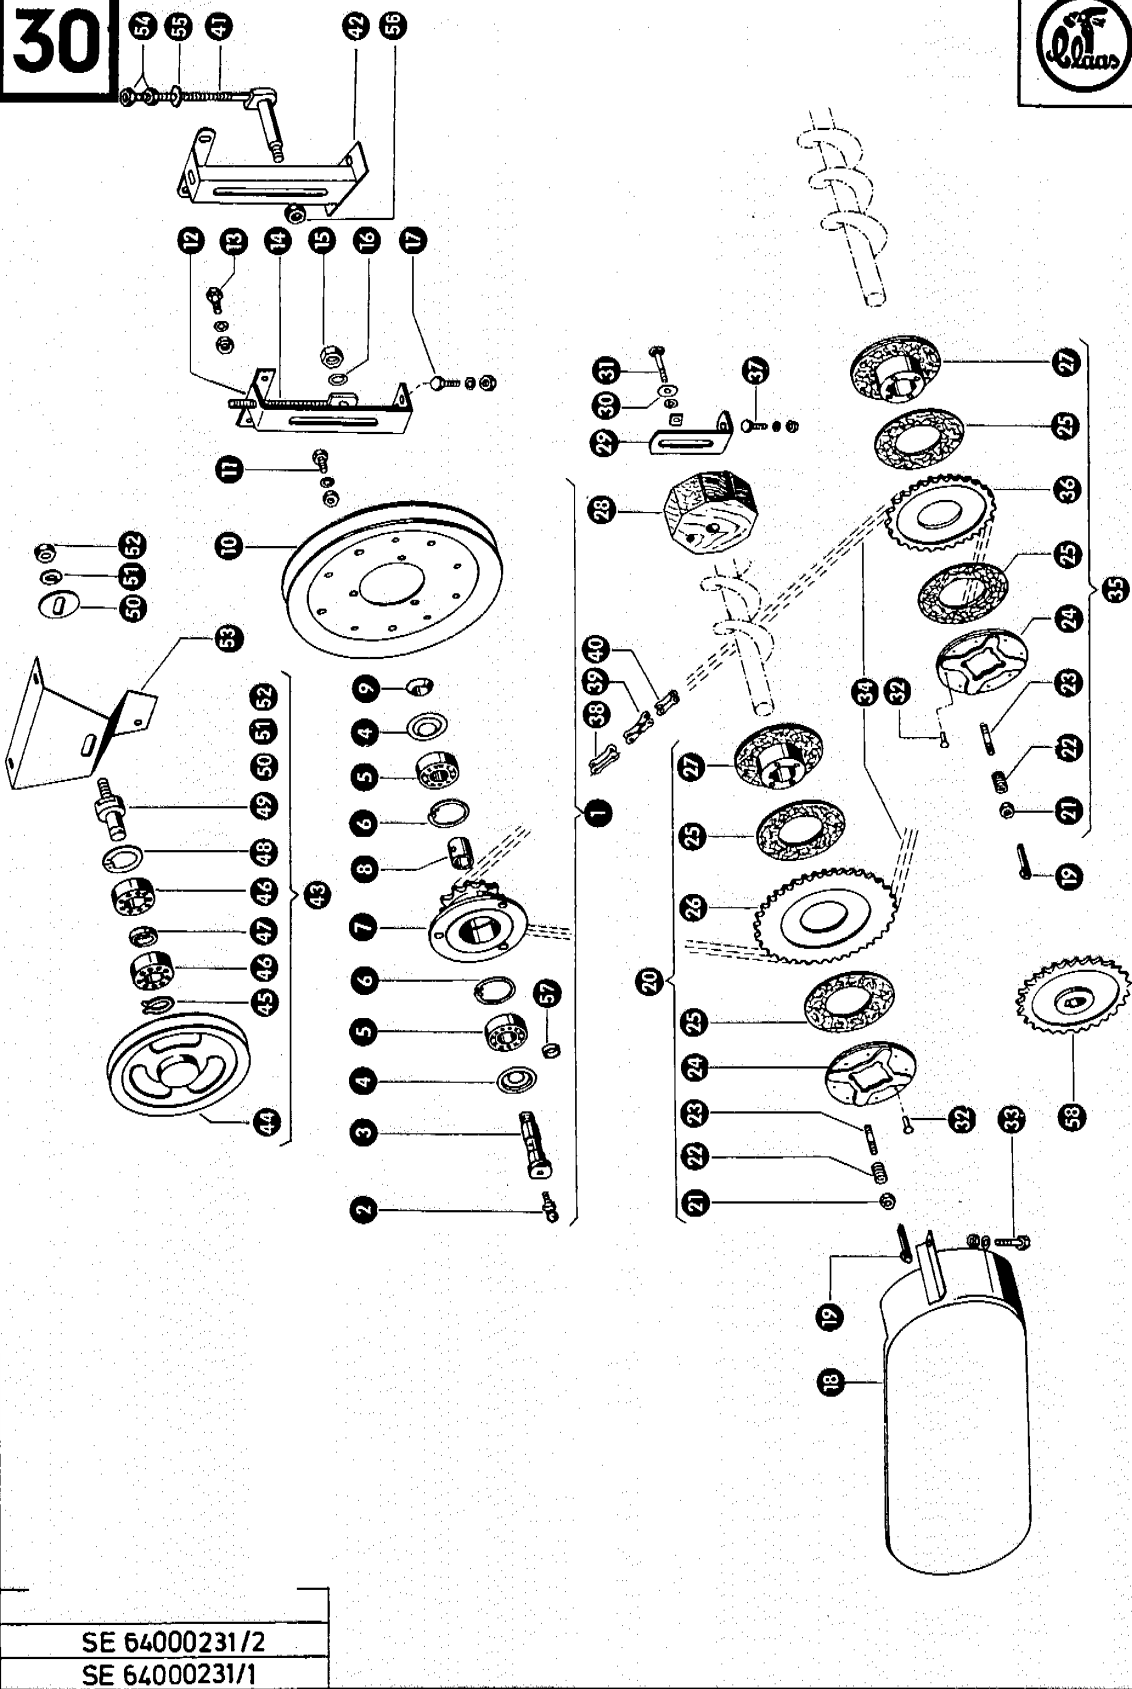

SE 64000231/2
SE 64000231/1

Gruppe: Elevatorantrieb

zu Bildtafel 30

Bild Nr.	Ersatzteil Nr.	Bezeichnung	Stückz. pr. Gr.	Bemerkung
1	619258.0	Spannrolle für Elevatorantrieb kpl.	1	— bis Nr. 77001806
2	236942.0	Schmiernippel H 1,6 x 1 DIN 71412	1	— bis Nr. 77001806
3	619152.0	Lagerbolzen	1	— bis Nr. 77001806
4	178250.0	Nilosring 6004 AV	2	— bis Nr. 77001806
5	237708.0	Rillenkugellager 6004-2 RS 1 DIN 625	2	+ ab Nr. 77001807
	235893.0	Rillenkugellager 6004 DIN 625	2	— bis Nr. 77001806
6	235180.0	Sicherungsring J 42 DIN 472	2	
7	619163.1	Ritzel für Elevatorantrieb	1	
8	619153.0	Distanzbuchse	1	
9	619548.0	Distanzring	1	— ab Nr. 77001807
	619154.0	Druckring	1	— bis Nr. 77001806
10	507114.0	Blechscheibe (320 A ϕ)	1	
11	235226.0	Sechskantschraube M 12 x 25 DIN 558	3	
	235875.0	Sechskantmutter M 12 DIN 555	3	
	235134.0	Federring 12 DIN 128	3	
12	619534.0	Halteeisen für Vorgelege	1	— bis Nr. 77001806
13	237383.0	Sechskantschraube M 10 x 25 DIN 933-8.8	2	
	236171.0	Sechskantmutter M 10 DIN 934	2	
	235133.0	Federring 10 DIN 128	2	
14	619529.0	Spanner	1	— bis Nr. 77001806
15	235208.0	Sechskantmutter M 20 DIN 555	1	— bis Nr. 77001806
16	235137.0	Federring 20 DIN 128	1	— bis Nr. 77001806
17	237453.0	Sechskantschraube M 10 x 30 DIN 933-8.8	2	
	236171.0	Sechskantmutter M 10 DIN 934	2	
	235133.0	Federring 10 DIN 128	2	
18	619520.0	Schutzkasten	1	
19	007612.0	Nasenkeil	2	
20	617228.0	Kettenrad (38 Z) mit Rutschkupplung kpl.	1	
21	236171.0	Sechskantmutter M 10 DIN 934	4 (8)	
22	800444.0	Druckfeder	4 (8)	
23	610312.1	Stehbolzen	4 (8)	
24	610463.0	Deckel für Rutschkupplung mit Belag	1 (2)	
25	610330.0	Belag für Rutschkupplung	2 (4)	
26	617214.0	Kettenrad (38 Z 19,05 Tlg.)	1	
27	610464.0	Nabe für Rutschkupplung mit Belag (30 B ϕ)	1 (2)	
28	619533.0	Kettenspannklotz	1	
29	619532.0	Flacheisen für Kettenspannklotz	1	
30	237592.0	Scheibe A 10,5 DIN 9021	1	
31	235387.0	Flachrundschrabe M 10 x 75 DIN 603	1	
	235201.0	Sechskantmutter M 10 DIN 555	1	
	235133.0	Federring 10 DIN 128	1	
32	235768.0	Flachkopfniet A 4 x 15 AL DIN 7338	32	
33	236200.0	Sechskantschraube M 8 x 20 DIN 933-8.8	3	
	236170.0	Sechskantmutter M 8 DIN 934	3	
	235132.0	Federring 8 DIN 128	3	
34	619234.1	Rollenkette 19,05 Tlg. 84 Rollen	1	
35	654320.0	Kettenrad (26 Z.) mit Rutschkupplung kpl.	1	— bis Nr. 77003633
36	654321.0	Kettenrad, 26 Zähne	1	— bis Nr. 77003633
37	237370.0	Sechskantschraube M 8 x 30 DIN 933-8.8	1	
	236170.0	Sechskantmutter M 8 DIN 934	1	
	235132.0	Federring 8 DIN 128	1	

Fortsetzung siehe nächstes Blatt

Dom Handlowy Henryki i Pawła Korbanków
62-080 Tarnowo Podgórze, ul. Piaskowa 4
tel. (061) 8 146 274
fax (061) 8 146 333
www.korbanek.pl info@korbanek.pl sklep@korbanek.pl serwis@korbanek.pl