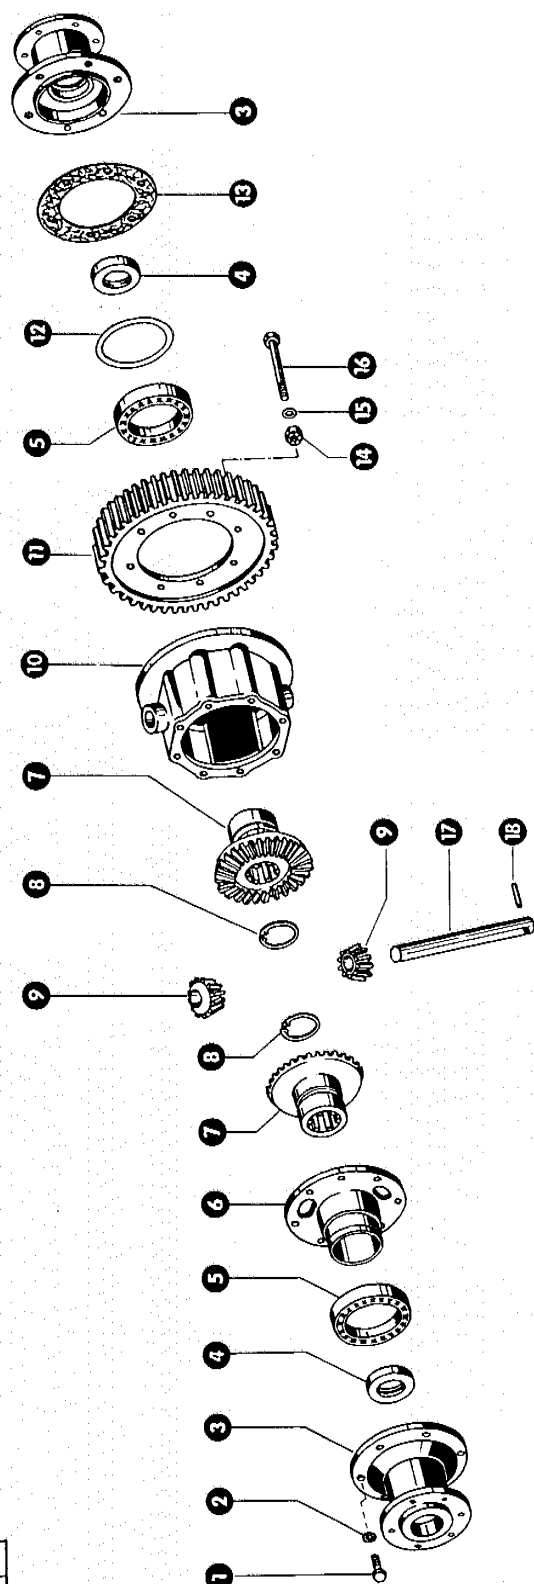

Gruppe: Differential

zu Bildtafel 55

Bild Nr.	Ersatzteil Nr.	Bezeichnung	Stückz. pr. Gr.	Bemerkung
1	235530.0	Sechskantschraube M 10 x 30 DIN 931-8.8	12	
2	235133.0	Federring 10 DIN 128	12	
3	631850.0	Flansch für Bremsschild	2	
4	237121.1	Radialdichtring A 48 x 72 DIN 7360	2	
5	235906.0	Rillenkugellager 6018 DIN 625	2	
6	631649.1	Klauenflansch	1	
7	631628.0	Ausgleichellerrad (30 Z.)	2	
8	235180.0	Sicherungsring J 42 DIN 472	2	
9	631629.0	Ausgleichskegelrad (14 Z.)	2	
10	631626.2	Ausgleichsgehäuse	1	
11	631627.2	Zahnkranz (57 Z.)	1	
—	235693.0	Spannhülse 13 x 28 DIN 1481	2	ab Nr. 77005352
12	631648.0	Beigelescheibe	versch.	
13	631645.0	Dichtung für Vorgelegedeckel	2	
14	238316.0	Sechskantmutter M 10 DIN 982-6 G	8	ab Nr. 77005352
	236317.0	Kronenmutter M 10 DIN 935	8	bis Nr. 77005351
15	235133.0	Federring 10 DIN 128	8	bis Nr. 77005351
16	235547.0	Sechskantschraube M 10 x 160 DIN 931-8.8	8	ab Nr. 77005352
	237393.0	Sechskantschraube M 10 x 160, Spezial	8	bis Nr. 77005351
17	631630.1	Ausgleichsachse (30 Φ, 232 lang)	1	
18	235681.0	Spannhülse 8 x 50 DIN 1481	1	

SE 64000231/2
SE 64000231/1

zu Bildtafel 55

Dom Handlowy Henryki i Pawła Korbanków

62-080 Tarnowo Podgórze, ul. Piaskowa 4

tel. (061) 8 146 274

fax (061) 8 146 333

www.korbanek.pl info@korbanek.pl sklep@korbanek.pl serwis@korbanek.pl