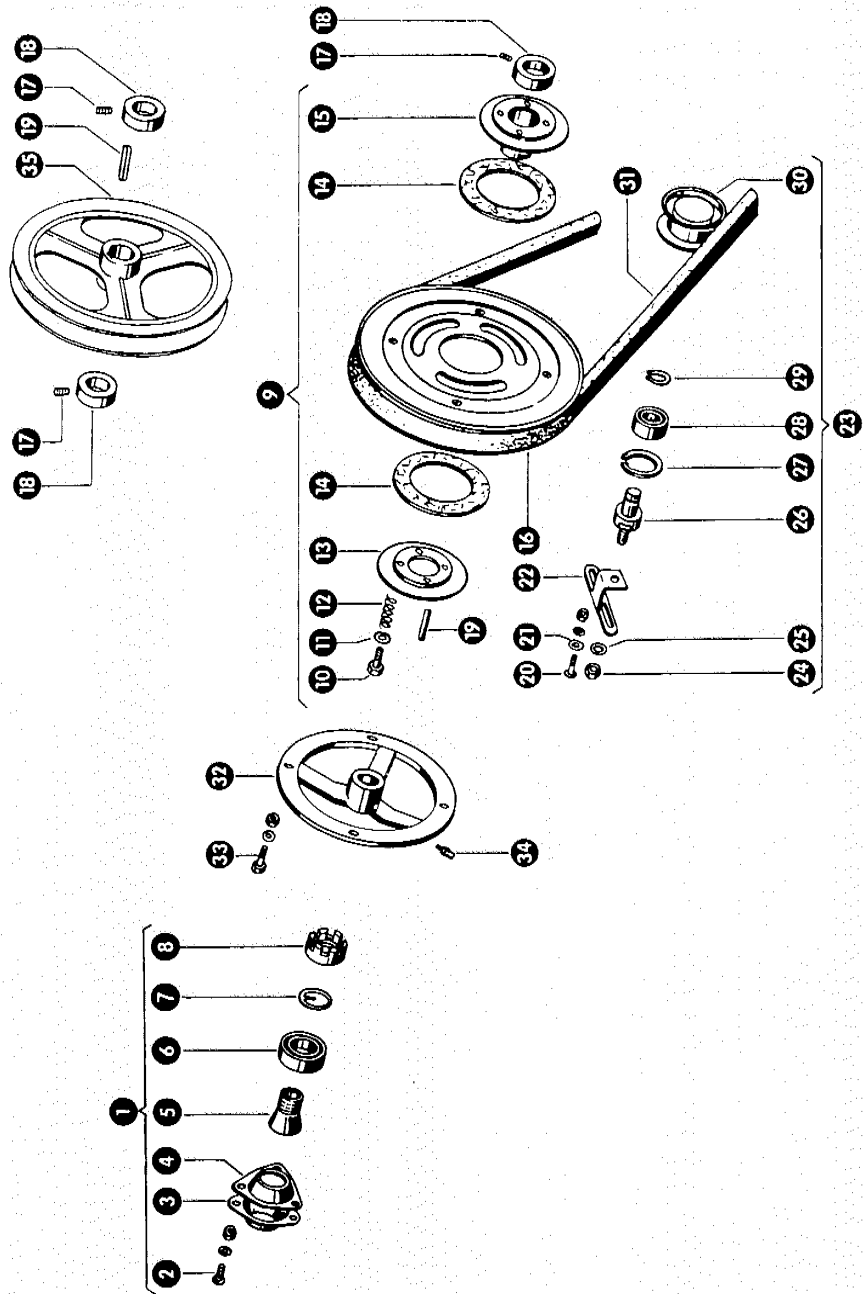

SE 64000231/1

Gruppe: Wendetrommelantrieb

zu Bildtafel 23

Bild Nr.	Ersatzteil Nr.	Bezeichnung	Stückz. pr. Gr.	Bemerkung
1	505320.0	Lagerschalen mit Lager kpl.	2	
2	235355.0	Flachrundschrabe M 8 x 25 DIN 603	6	
	235199.0	Sechskantmutter M 8 DIN 555	6	
	235132.0	Federring 8 DIN 128	6	
3	500874.0	Lagerschale	2	
4	779242.0	Lagerschale mit Schmiernippel	2	
5	500832.1	Spannhülse	2	
6	235952.0	Pendelkugellager 1207 K DIN 630	2	
7	500894.0	Sicherungsring	2	
8	500892.0	Mutter für Spannhülse	2	
9	619504.0	Rutschkupplung kpl.	1	— bis Nr. 77005351
10	237339.0	Sechskantschraube M 8 x 35 DIN 931-8.8	4	— bis Nr. 77005351
11	237816.0	Scheibe A 8,4 DIN 9021	4	— bis Nr. 77005351
12	774108.0	Druckfeder	4	— bis Nr. 77005351
13	619509.0	Deckel für Rutschkupplung	1	— bis Nr. 77005351
14	619510.0	Bremsbelag	2	— bis Nr. 77005351
15	619508.1	Nabe für Rutschkupplung (30 B ϕ)	1	— bis Nr. 77005351
16	619506.1	Scheibe für Rutschkupplung (367 A ϕ)	1	— bis Nr. 77005351
17	236552.0	Gewindestift AM 10 x 8 DIN 916	2	
18	500309.2	Stellring mit Gewindestift	2	
19	750299.0	Paßfeder	1	
20	235378.0	Flachrundschrabe M 10 x 25 DIN 603	2	
	235201.0	Sechskantmutter M 10 DIN 555	2	
	235133.0	Federring 10 DIN 128	2	
21	236913.0	Scheibe 10,5 DIN 125	2	
22	619511.0	Spannrollenhalter	1	
23	773232.0	Spannrolle kpl.	1	
24	235875.0	Sechskantmutter M 12 DIN 555	1	
25	235134.0	Federring 12 DIN 128	1	
26	772620.0	Bolzen	1	
27	235181.0	Sicherungsring J 47 DIN 472	1	
28	235911.0	Rillenkugellager 6204 Z DIN 625	1	
29	235155.0	Sicherungsring A 20 DIN 471	1	
30	773231.0	Spannrolle (112 A ϕ)	1	
31	750294.0	Keilriemen	1	
32	653308.0	Abstützscheibe	1	— bis Nr. 77005351
33	237383.0	Sechskantschraube M 10 x 25 DIN 933-8.8	4	— bis Nr. 77005351
	236171.0	Sechskantmutter M 10 DIN 934	4	— bis Nr. 77005351
	235133.0	Federring 10 DIN 128	4	— bis Nr. 77005351
34	236942.0	Schmiernippel H 1, 6 x 1 DIN 71412	1	— bis Nr. 77005351
35	653068.0	Keilriemenscheibe (367 A ϕ, 30 B ϕ)	1	+ ab Nr. 77005352

SE 64000231/1

zu Bildtafel 23

Dom Handlowy Henryki i Pawła Korbanków

62-080 Tarnowo Podgórne, ul. Piaskowa 4

tel. (061) 8 146 274

fax (061) 8 146 333

www.korbanek.pl info@korbanek.pl sklep@korbanek.pl serwis@korbanek.pl