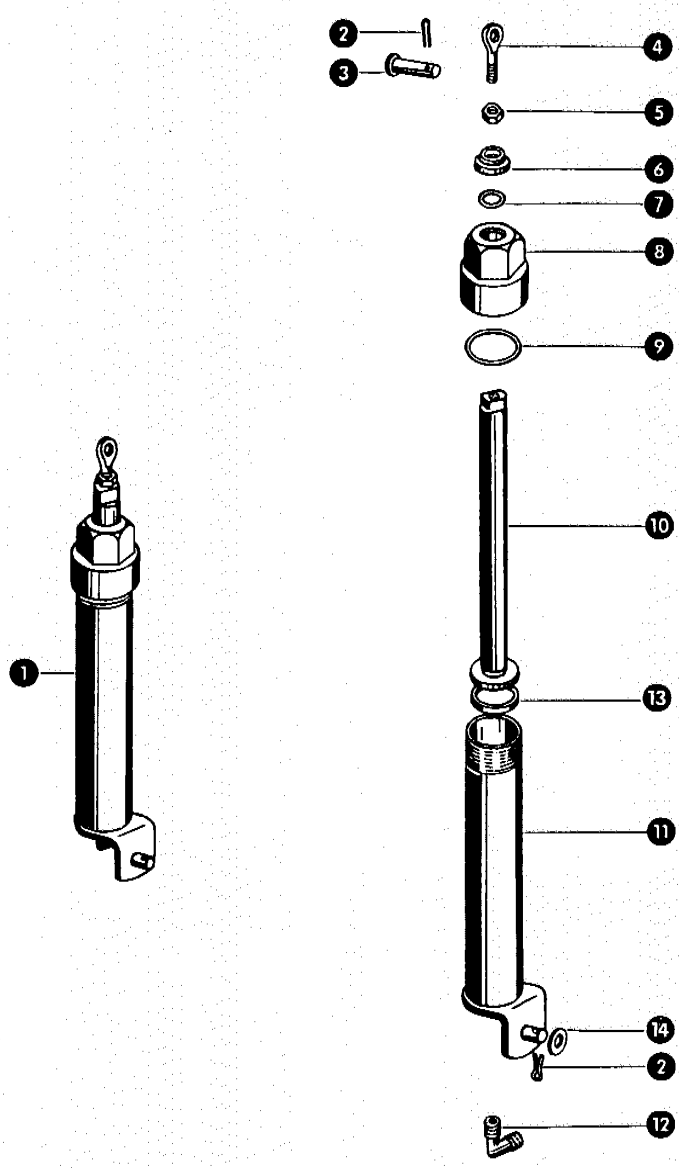

zu Bildtafel 71

Gruppe: Haspelzylinder

Bild Nr.	Ersatzteil Nr.	Bezeichnung	Stückz. pr. Gr.	Bemerkung
1	778565.1	Haspelzylinder kpl.	2	
2	235089	Splint 4 x 25 DIN 94	4	
3	633240	Bolzen	2	
4	633242	Augenschraube	2	
5	236456	Sechskantmutter M 12 DIN 936	2	
6	633316	Abstreifring (35 x 24 x 8)	2	
7	633244	Nutring	2	
8	633247.2	Zylinderkopf	2	
9	633215	O-Ring 38,2 x 2,4	2	
10	778555.1	Haspelkolben	2	
11	778540.2	Haspelzylinder	2	
12	633126	Anschlußwinkelstück	2	
13	778581	Führungsring (33,7 x 26 x 5)	2	
14	235127	Scheibe 17 DIN 125	2	