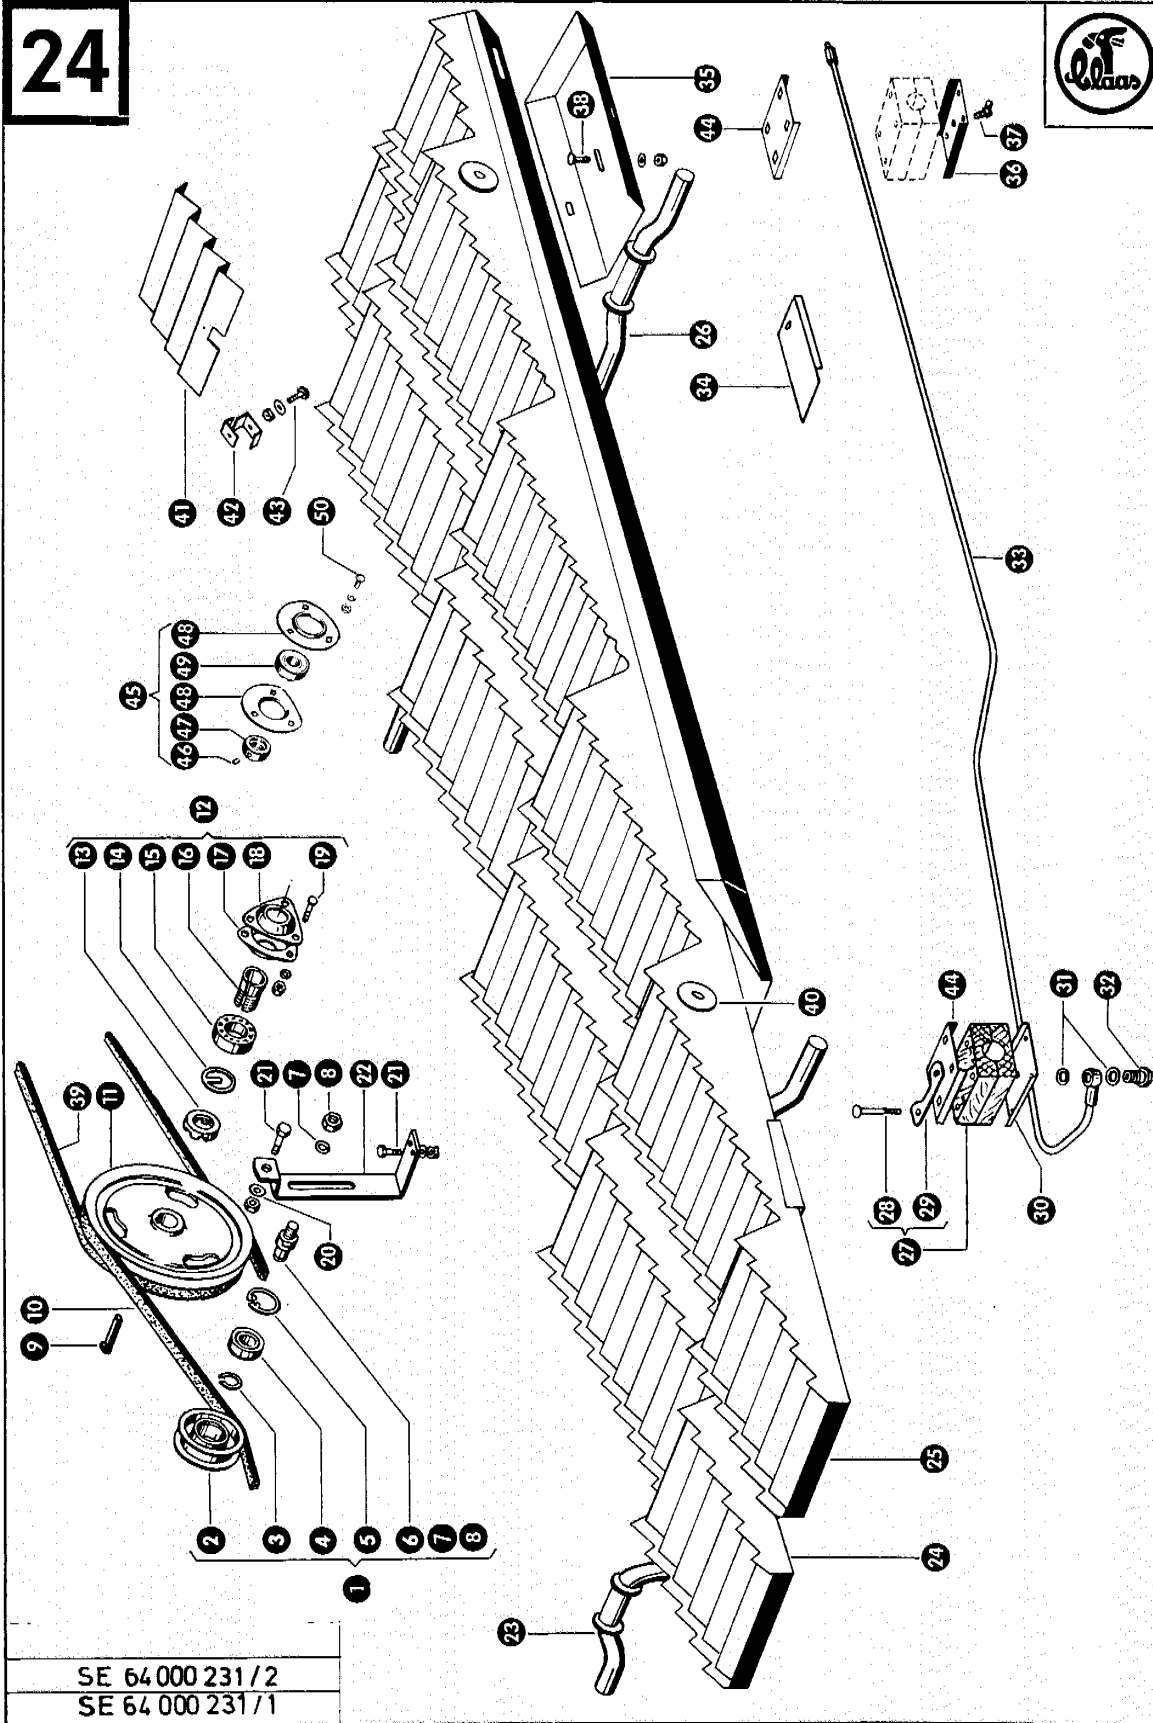

SE 64 000 231/2
SE 64 000 231/1

Gruppe: Schüttler

zu Bildtafel 24