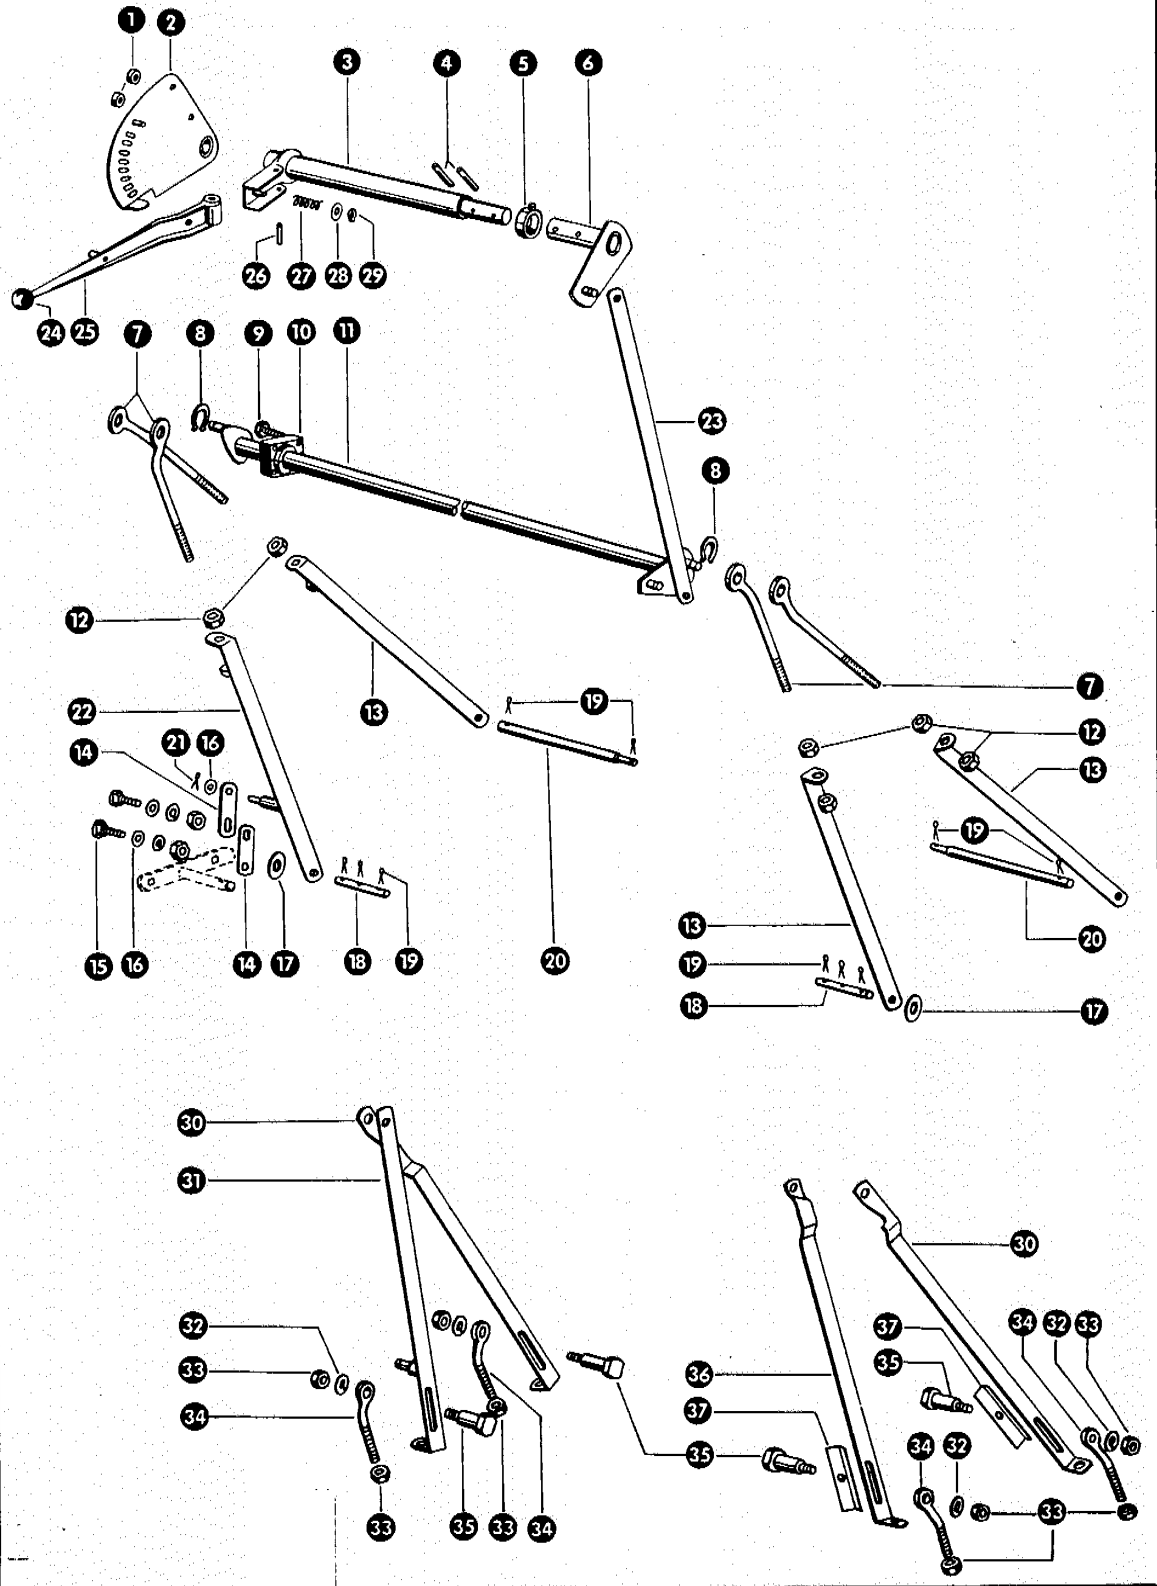

Gruppe: Korbverstellung

zu Bildtafel 21

Bild Nr.	Ersatzteil Nr.	Bezeichnung	Stückz. pr. Gr.	Bemerkung
1	653083	Distanzbuchse	3	
2	653080	Einrastblech	1	
3	653071	Aufnahme für Korbverstellhebel	1	
4	236901	Spannhülse 8 x 36 DIN 1481	2	
5	503414.1	Stelling mit Gewindestift	1	
6	653076	Verlängerung für Aufnahme	1	
7	653045.1	Einstellschraube	4	— bis Nr. 77001806
8	235154	Sicherungsring A 18 DIN 471	3	
9	237337	Sechskantschraube M 8 x 25 DIN 931-8 G	6	
	237797	Senkschraube M 8 x 30 DIN 87	2	
	236170	Sechskantmutter M 8 DIN 934	8	
	235132	Federring 8 DIN 128	8	
10	653041	Lagerschale	4	
11	653036.1	Verstellrohr	1	
12	235875	Sechskantmutter M 12 DIN 555	8	— bis Nr. 77001806
13	653043	Zugeisen	3	— bis Nr. 77001806
14	779183	Feststelleisen	2	
15	235378	Flachrundschrabe M 10 x 25 DIN 603	2	
	235201	Sechskantmutter M 10 DIN 555	2	
	235133	Federring 10 DIN 128	2	
16	236913	Scheibe 10,5 DIN 125	3	
17	235127	Scheibe 17 DIN 125	2	— bis Nr. 77001806
18	617125	Aufhängebolzen für Korb, kurz (16 Ø, 105 lang)	2	— bis Nr. 77001806
19	235090	Splint 4 x 30 DIN 94	10	— bis Nr. 77001806
20	617124	Aufhängebolzen für Korb, lang (16 Ø, 350 lang)	2	— bis Nr. 77001806
21	235083	Splint 3 x 20 DIN 94	1	
22	653042	Zugeisen, rechts	1	— bis Nr. 77001806
23	653079	Einrückeisen	1	
24	755064	Kugelknopf	1	
25	779180	Korbverstellhebel	1	
26	235680	Spannhülse 8 x 40 DIN 1481	1	
27	006582	Druckfeder	1	
28	236913	Scheibe 10,5 DIN 125	1	
29	235150	Sicherungsring A 10 DIN 471	1	
30	653090	Zugeisen	2	—○ ab Nr. 77001807
31	653088	Zugeisen, rechts	1	—○ ab Nr. 77001807
32	235134	Federring 12 DIN 128	4	—○ ab Nr. 77001807
33	235875	Sechskantmutter M 12 DIN 555	12	—○ ab Nr. 77001807
34	653093	Einstellschraube	4	—○ ab Nr. 77001807
35	653092.1	Bolzen	4	—○ ab Nr. 77001807
36	653094	Zugeisen, links	1	—○ ab Nr. 77001807
37	653091	Abdeckblech	2	—○ ab Nr. 77001807