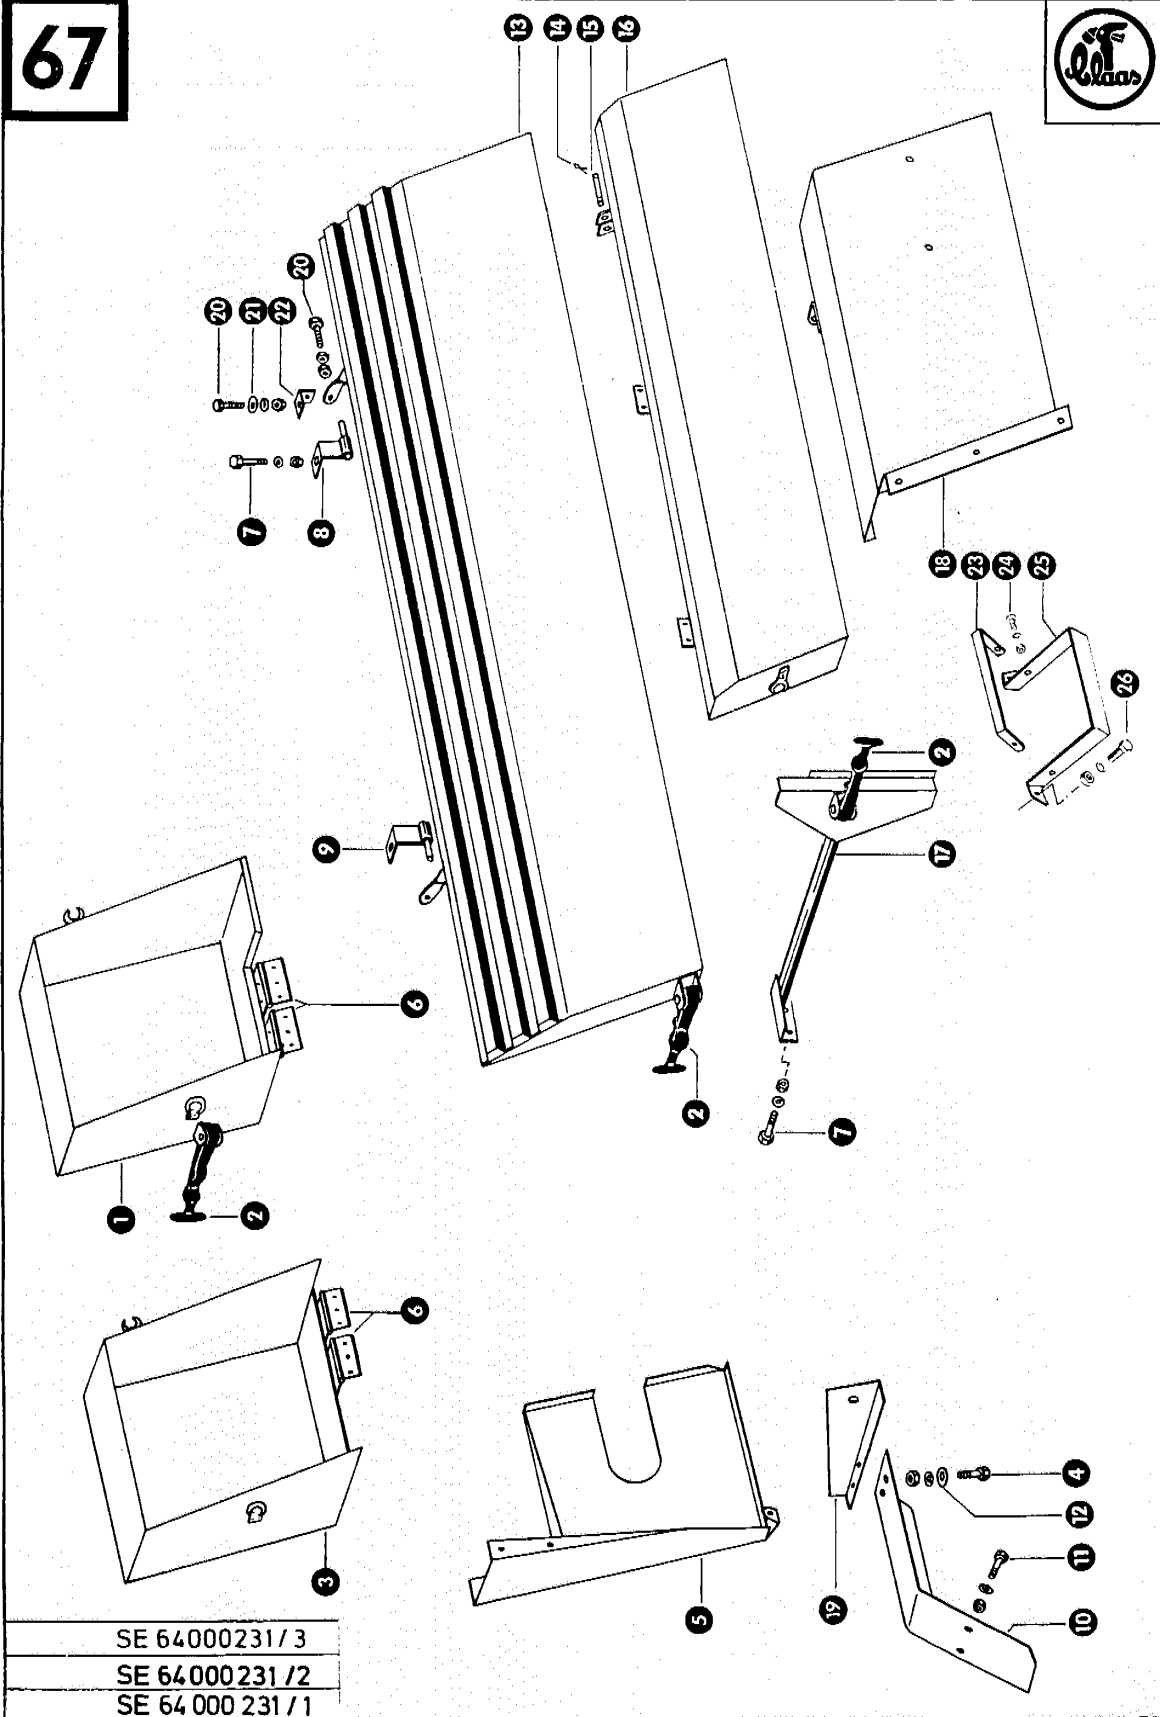

SE 64000231 / 3

SE 64000231 / 2

SE 64000231 / 1

SE 64000231/3
SE 64000231/2
SE 64000231/1

Gruppe: Schutzvorrichtungen

zu Bildtafel 67

Bild Nr.	Ersatzteil Nr.	Bezeichnung	Stückz. pr. Gr.	Bemerkung
1	658116.0	Kornelevatorschutz	1	
2	801991.0	Haubenhalter	7	
3	658104.0	Überkehrelevatorschutz	1	
4	237439.0	Sechskantschraube M 8 x 15 DIN 933-8.8	2	
	236170.0	Sechskantmutter M 8 DIN 934	2	
	235132.0	Federring 8 DIN 128	2	
5	658124.0	Verblendungsschutz	1	ab Nr. 77000101
	658120.0	Verblendungsschutz	1	bis Nr. 77000100
6	654313.0	Scharnier	4	
7	236200.0	Sechskantschraube M 8 x 20 DIN 933-8.8	4	
	236170.0	Sechskantmutter M 8 DIN 934	4	
	235132.0	Federring 8 DIN 128	4	
8	652470.0	Scharnier, links	1	bis Nr. 77001806
9	652469.0	Scharnier, rechts	1	bis Nr. 77001806
10	623180.0	Schutzblech	1	
11	237465.0	Sechskantschraube M 6 x 15 DIN 933-8.8	2	
	236169.0	Sechskantmutter M 6 DIN 934	2	
	235131.0	Federring 6 DIN 128	2	
12	237816.0	Scheibe A 8,4 DIN 9021	2	
13	652472.1	Seitenverkleidung, links oben	1	○ + ab Nr. 77000101
	652460.0	Seitenverkleidung, links oben	1	— bis Nr. 77000100
14	235109.0	Splint 2 x 15 DIN 94	4	— bis Nr. 77000100
15	652485.0	Bolzen	2	— bis Nr. 77000100
16	652479.0	Seitenverkleidung, links unten	1	○ + ab Nr. 77000101
	652480.0	Seitenverkleidung, links unten	1	— bis Nr. 77000100
17	652490.1	Anschlag für Seitenverkleidung	1	
18	652578.0	Schutzkasten (nicht bei Häcksler)	1	— ab Nr. 77000101
19	658128.0	Befestigungswinkel	1	— ab Nr. 77000101
20	237442.0	Sechskantschraube M 8 x 25 DIN 933-8.8	4	
	236170.0	Sechskantmutter M 8 DIN 934	6	
	235132.0	Federring 8 DIN 128	2	
21	236912.0	Scheibe 8,4 DIN 125	2	
22	658205.0	Winkel	2	— ab Nr. 77001807
23	706578.0	Bügel	1	— ab Nr. 77005352
24	235418.0	Flachrundschrabe M 6 x 20 DIN 603	2	— ab Nr. 77005352
	235197.0	Sechskantmutter M 6 DIN 558	2	— ab Nr. 77005352
	235131.0	Federring 6 DIN 128	2	— ab Nr. 77005352
25	706577.0	Halter für Unterlegkeil	1	— ab Nr. 77005352
26	236200.0	Sechskantschraube M 8 x 20 DIN 933-8.8	2	— ab Nr. 77005352
	236170.0	Sechskantmutter M 8 DIN 934	2	— ab Nr. 77005352
	236132.0	Federring 8 DIN 128	2	— ab Nr. 77005352

○ 13, 16 = AM SE 4/68

zu Bildtafel 67

Dom Handlowy Henryki i Pawła Korbanków

62-080 Tarnowo Podgórne, ul. Piaskowa 4

tel. (061) 8 146 274

fax (061) 8 146 333

www.korbanek.pl info@korbanek.pl sklep@korbanek.pl serwis@korbanek.pl