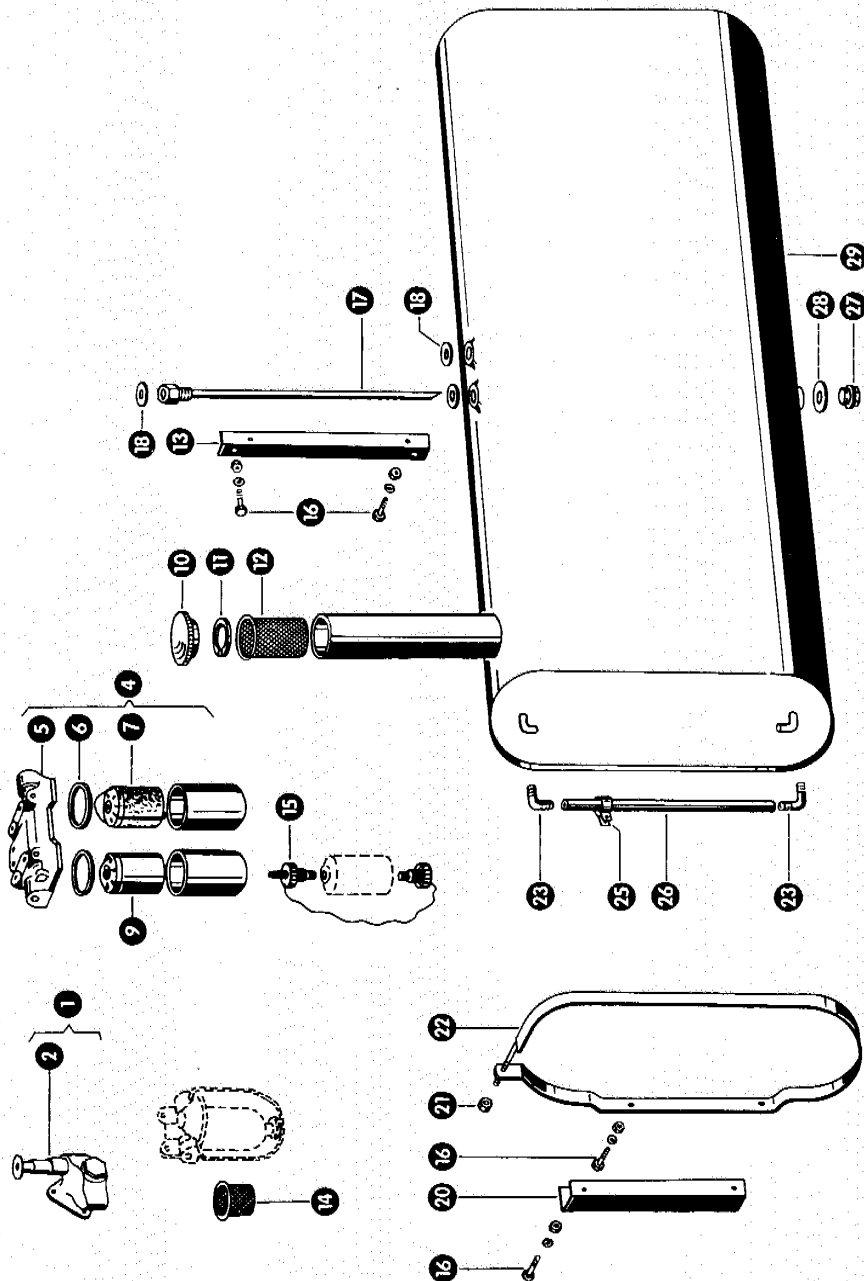

SE 64 000 231/1

Gruppe: Motorzubehör Perkins 6/354

zu Bildtafel 90

Bild Nr.	Ersatzteil Nr.	Bezeichnung	Stückz. pr. Gr.		Bemerkung
1	099055.0	Kraftstoffförderpumpe mit Handpumpe kpl.	1		
2	099061.0	Handpumpe	1		
4	624024.0	Duo-Filter kpl.	1		
5	099103.0	Deckel	1		
6	099108.0	Dichtring	2		
7	099104.0	Vorfiltereinsatz	1		
9	099105.0	Feinfiltereinsatz	1		
10	624003.0	Deckel	1		
11	758047.0	Sprengring	1	—	bis Nr. 77004520
12	659565.0	Sieb für Kraftstofftank	1	+	ab Nr. 77004521
	624004.0	Sieb für Kraftstofftank	1	—	bis Nr. 77004520
13	659022.0	Befestigungswinkel, hinten	1		
14	624722.0	Sieb für Vorreiniger	1		
15	180871.0	Reiniger für Filtereinsatz 1680325000	1		
16	235263.0	Sechskantschraube M 10 x 20 DIN 558	12		
	235201.0	Sechskantmutter M 10 DIN 555	12		
	235133.0	Federring 10 DIN 128	12		
17	659023.1	Ansaugrohr	2		
18	633114.0	Dichtring A 14 x 20 DIN 7603	3		
20	659021.0	Befestigungswinkel, vorn	2		
21	235201.0	Sechskantmutter M 10 DIN 555	3		
22	659016.0	Halterung für Kraftstofftank	3		
23	623338.0	Winkeleinschraubstück	2	—	bis Nr. 77001806
25	623340.0	Schlauchklemme	2	—	bis Nr. 77001806
26	623339.0	Schlauchleitung	1		
27	238066.0	Verschlussschraube M 24 x 1,5 DIN 910	1	+	ab Nr. 77001807
	758046.0	Tankablaßschraube	1	—	bis Nr. 77001806
28	758050.0	Dichtring	1		
29	659015.2	Kraftstofftank	1		

SE 64000231/3
SE 64000231/2
SE 64000231/1

zu Bildtafel 90

Dom Handlowy Henryki i Pawła Korbanków

62-080 Tarnowo Podgórne, ul. Piaskowa 4

tel. (061) 8 146 274

fax (061) 8 146 333

www.korbanek.pl info@korbanek.pl sklep@korbanek.pl serwis@korbanek.pl