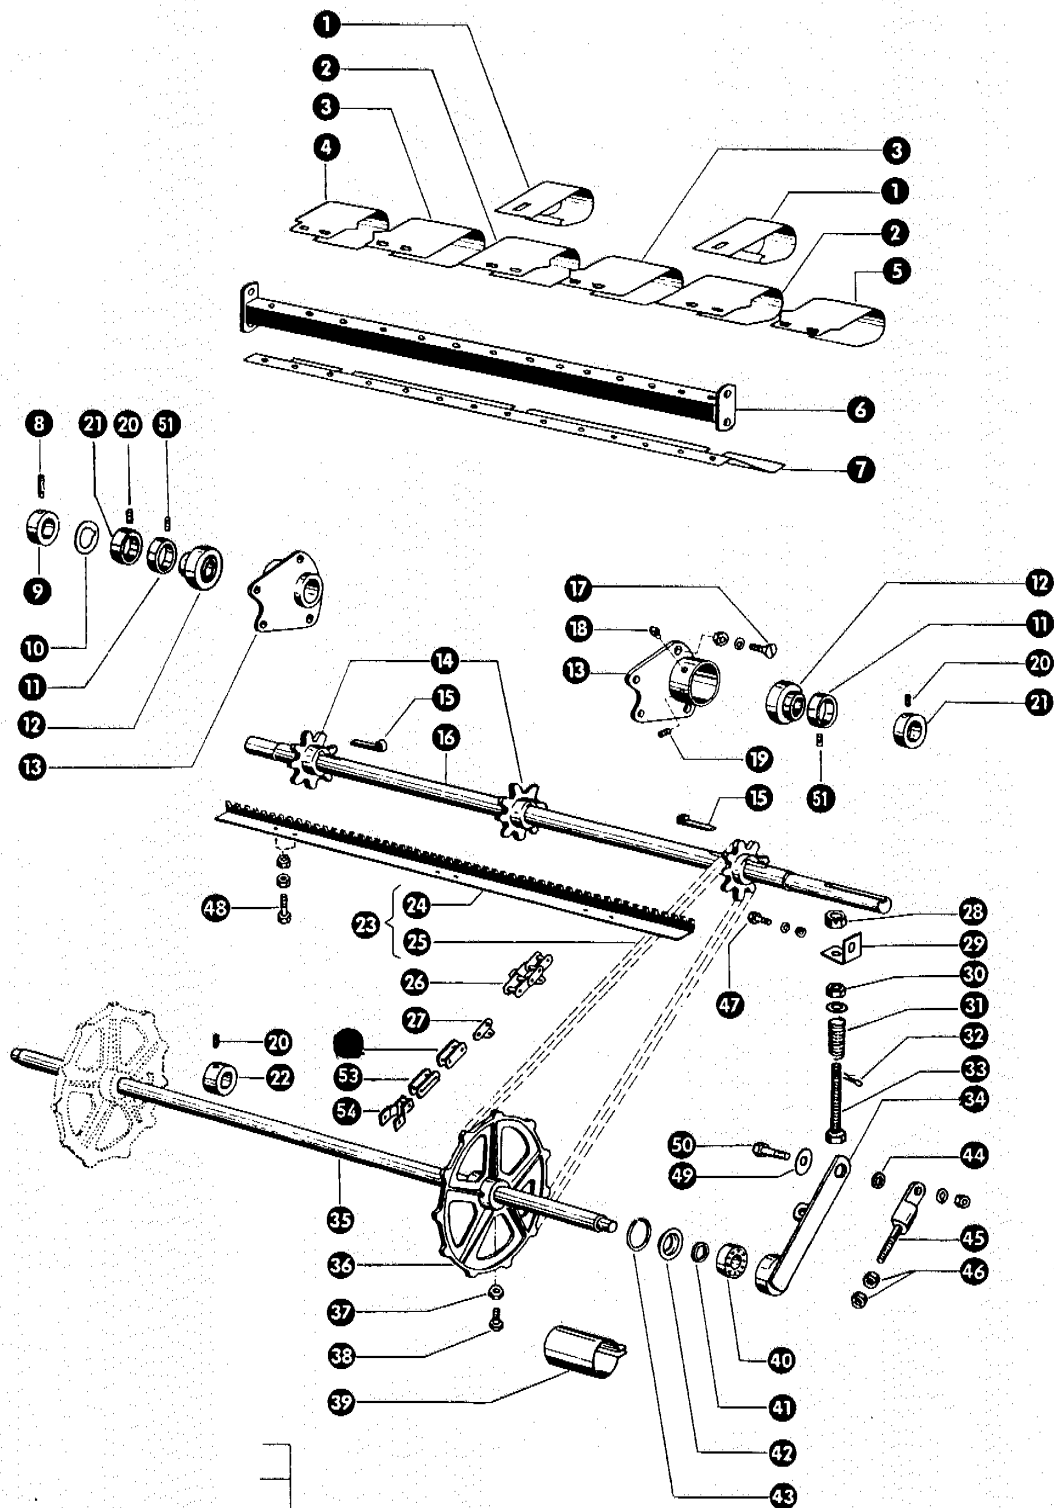

SE 64 000 231 / 1

Gruppe: Schrägförderer

zu Bildtafel 17

Bild Nr.	Ersatzteil Nr.	Bezeichnung	Stückz. pr. Gr.	Bemerkung
1	770165	Wickelschutzblech	2	
2	770183	Wickelschutzblech	2	
3	770184	Wickelschutzblech	2	
4	610167/2	Wickelschutzblech	1	
5	610166/2	Wickelschutzblech	1	
6	610919	Distanzwinkel	1	
7	610187/1	Zusatzwickelschutzblech	1	
8	235667	Spannhülse 6 x 45 DIN 1481	1	bis Nr. 77000100
9	610177	Stelling mit Spannhülse	1	bis Nr. 77000100
10	610178	Ausgleichscheibe	1	bis Nr. 77000100
11	610447	Klemmring	2	ab Nr. 77000101
	770112/1	Dichtring für obere Weile	2	bis Nr. 77000100
12	610448	Kugellager	2	ab Nr. 77000101
	235973	Pendelkugellager 11206 DIN 630	2	bis Nr. 77000100
13	701513	Lagergehäuse	2	ab Nr. 77000101
	770115	Lagergehäuse	2	bis Nr. 77000100
14	610199	Kettenrad (38,4 Tlg. 8 Z. 35 B ϕ)	3	
15	007612	Nasenkeil	2	
16	651012	Obere Schrägförderwelle (35 ϕ, 1385 lang)	1	ab Nr. 77000101
	610198	Obere Schrägförderwelle (35 ϕ, 1380 lang)	1	bis Nr. 77000100
17	235062	Senkschraube AM 8 x 20 DIN 87	4	
	235199	Sechskantmutter M 8 DIN 555	4	
	235132	Federring 8 DIN 128	4	
18	236943	Schmiernippel H 2, 6 x 1 DIN 71412	2	
19	236548	Gewindestift M 6 x 10 DIN 553	2	
20	236552	Gewindestift AM 10 x 8 DIN 916-10 K	5	
21	500309/2	Stelling mit Gewindestift	2	ab Nr. 77000101
	770128/1	Stelling mit Gewindestift	1	bis Nr. 77000100
22	500309/2	Stelling mit Gewindestift	4	
23	610612	Einzugschleife mit Förderleisten kpl.	1	
24	610155/1	Förderleiste	15	
25	610613	Kettenstrang	3	
26	610689	Kettenglied m. doppelseitiger Winkellasche		
27	610691	Winkellasche, außen		
	610690	Winkellasche, innen		
28	236653	Kronenmutter M 12 DIN 935	2	
29	610933	Winkel	2	
30	236456	Sechskantmutter M 12 DIN 936	2	
31	500118	Druckfeder	2	
32	236152	Splint 3 x 25 DIN 94	2	
33	610936	Sechskantschraube	2	
34	610937	Tragarm	2	
35	610935	Untere Schrägfördererwelle (30 ϕ, 1074 l.)	1	
36	610460	Kettenrad 11 (22) Z. 38,4 Tlg.	3	
37	236171	Sechskantmutter M 10 DIN 934	1	
38	237384	Sechskantschraube M 10 x 25 Spezial	1	
39	610462	Wickelschutz	2	
40	235913	Rillenkugellager 6205 Z DIN 625	2	
41	502205	Filzring	2	
42	500876	Abdichtscheibe	2	
43	502204/1	Sprengring	2	
44	610113	Führungsbuchse	2	
45	610111	Gußlasche für Niederhalter	2	
46	235875	Sechskantmutter M 12 DIN 555	4	
47	235215	Sechskantschraube M 10 x 25 DIN 558	2	
	235201	Sechskantmutter M 10 DIN 555	2	
	235133	Federring 10 DIN 128	2	
48	236200	Sechskantschraube M 8 x 20 DIN 933-8 G	90	
	236170	Sechskantmutter M 8 DIN 934	180	
49	236182	Scheibe A 13 DIN 9021	2	
50	235552	Sechskantschraube M 12 x 40 DIN 931-8 G	2	
	236172	Sechskantmutter M 12 DIN 934	2	
	235134	Federring 12 DIN 128	2	
51	235887	Gewindestift AM 8 x 8 DIN 916	2	ab Nr. 77000101
52	002866	Ketteninnenglied 38,4 Tlg.		
53	002860	Gerades Kettenschloß 38,4 Tlg.		
	003052	Drahtsicherung für 002860		
54	002861	Gekröpftes Kettenschloß 38,4 Tlg.		

SE 64000231/1

zu Bildtafel 17

Dom Handlowy Henryki i Pawła Korbanków

62-080 Tarnowo Podgórze, ul. Piaskowa 4

tel. (061) 8 146 274

fax (061) 8 146 333

www.korbanek.pl info@korbanek.pl sklep@korbanek.pl serwis@korbanek.pl