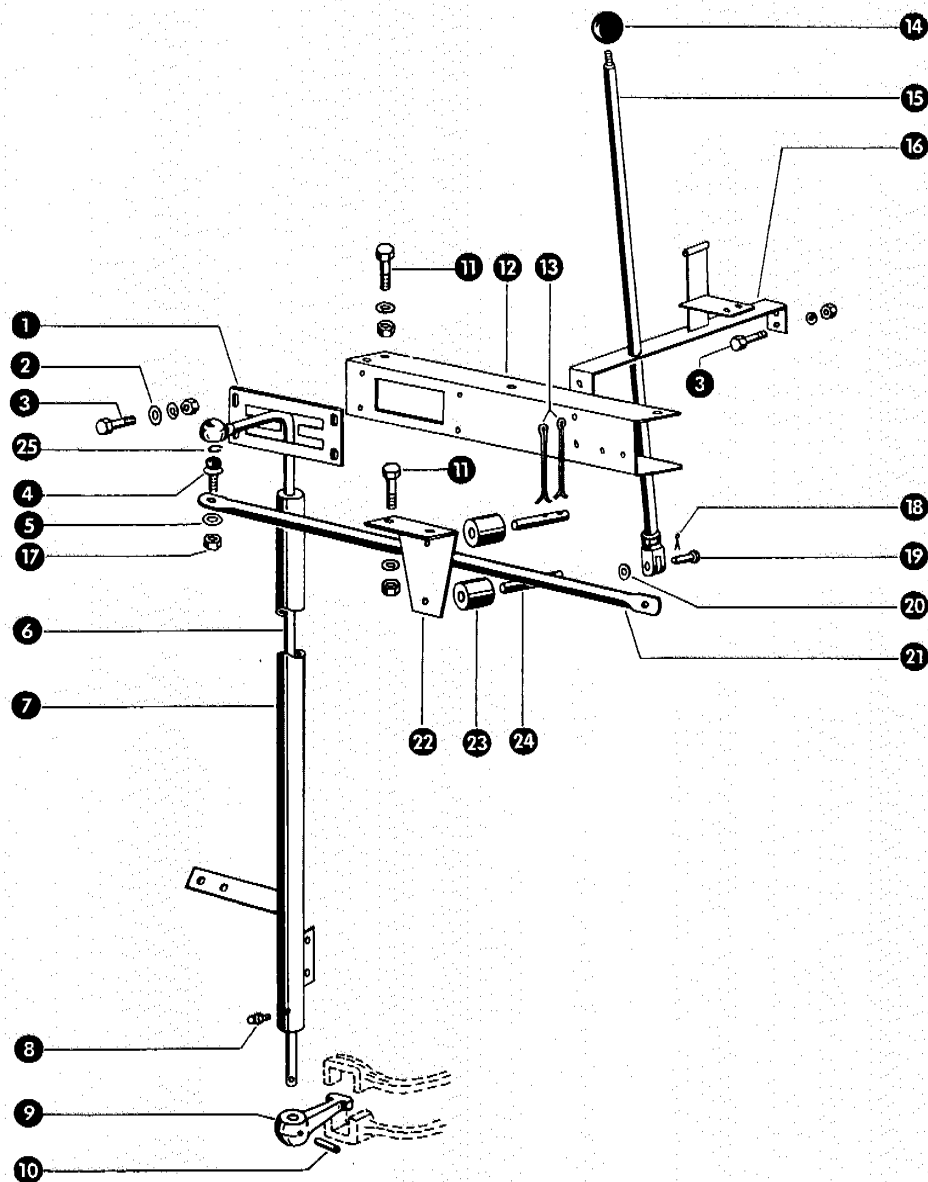

zu Bildtafel 45

Gruppe: Schaltgestänge

Bild Nr.	Ersatzteil Nr.	Bezeichnung	Stückz. pr. Gr.	Bemerkung
1	655190.0	Kulisse	1	
2	236912.0	Scheibe 8,4 DIN 125	4	
3	236200.0	Sechskantschraube M 8 x 20 DIN 933-8.8	10	
	236170.0	Sechskantmutter M 8 DIN 934	10	
	235132.0	Federring 8 DIN 128	10	
4	237802.0	Kugelzapfen A 16 DIN 71803	1	
5	235133.0	Federring 10 DIN 128	1	
6	655182.0	Schaltstange, unten	1	
7	655495.0	Schaltrohr	1	ab Nr. 77001807
	655192.0	Schaltrohr	1	bis Nr. 77001806
8	236942.0	Schmiernippel H 1, 6 x 1 DIN 71412	1	
9	631684.0	Schaltfinger	1	
10	237799.0	Spannhülse 6 x 30 DIN 1481	1	
11	237439.0	Sechskantschraube M 8 x 15 DIN 933-8.8	7	
	236170.0	Sechskantmutter M 7 DIN 934	7	
	235132.0	Federring 8 DIN 128	7	
12	655186.1	Traversenblech	1	
13	237042.0	Splint 4 x 70 DIN 94	2	
14	631752.0	Kugelknopf	1	
15	655260.0	Schaltstange, oben	1	
16	655236.0	Schaltstangenführung	1	ab Nr. 77003753
	655235.1	Schaltstangenführung	1	bis Nr. 77003752
17	236171.0	Sechskantmutter M 10 DIN 934	1	
18	235089.0	Splint 4 x 25 DIN 94	1	
19	632133.0	Bolzen	1	
20	236913.0	Scheibe 10,5 DIN 125	1	
21	655262.0	Schaltstange, Mitte	1	
22	655187.0	Rollenbock	1	
23	655179.0	Rolle	2	
24	655188.0	Rollenbolzen (12 ϕ , 80 lang)	2	
25	236314.0	Sicherungsbügel S 16 DIN 71805	1	