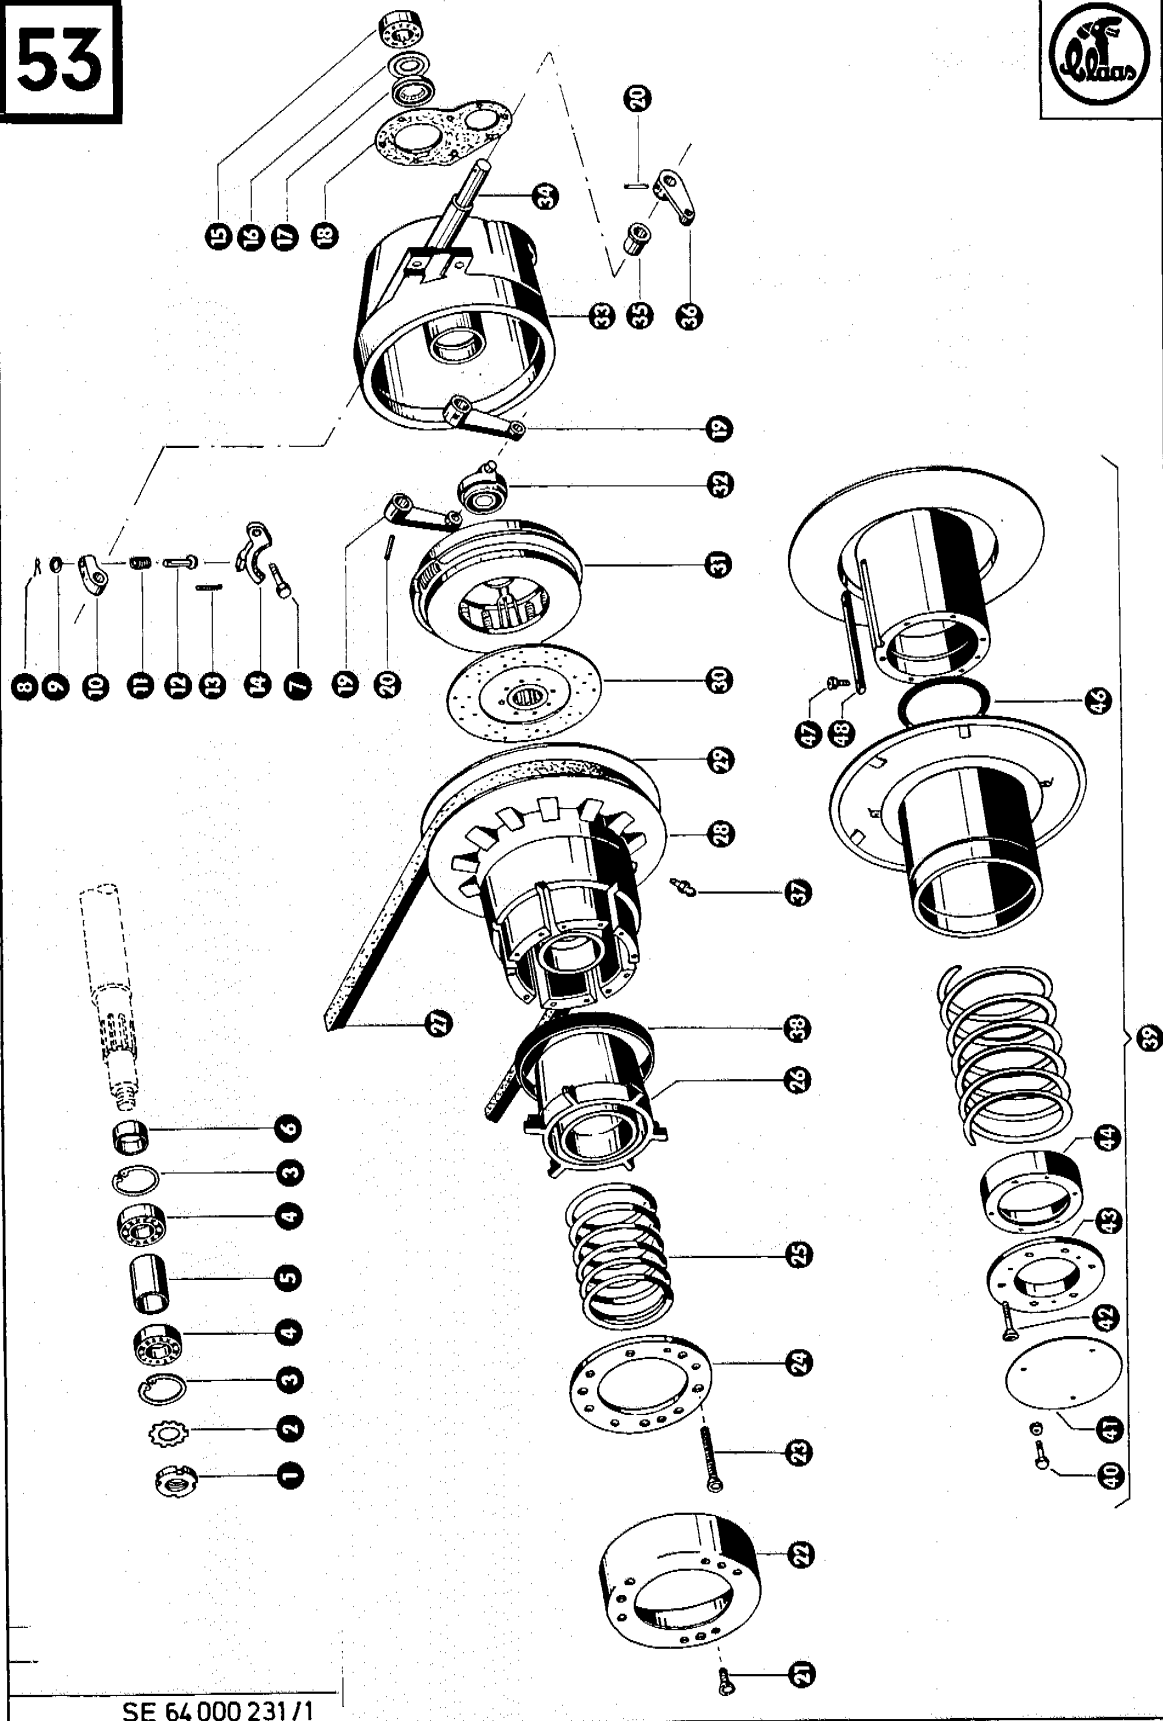

SE 64 000 231/1

zu Bildtafel 53

Gruppe: Kupplung

Bild Nr.	Ersatzteil Nr.	Bezeichnung	Stückz. pr. Gr.	Bemerkung
1	631694	Nutmutter	1	
2	631693	Sicherungsblech	1	
3	235186	Sicherungsring J 72 DIN 472	2	
4	235428	Rillenkugellager 6207 ZZ DIN 625	2	
5	631676	Abstandhülse für Variator (63 lang)	1	
6	631678	Abstandbuchse für Variator (13 lang)	1	
7	235614	Bolzen 12 ϕ , M 12 x 11 x 25 DIN 1438	1	
8	235109	Splint 2 x 15 DIN 94	1	
9	236913	Scheibe 10,5 DIN 125	1	
10	631762	Hebel für Kupplungsbremse	1	
11	631769	Druckfeder	1	
12	631768	Bolzen für Kupplungsbremse	1	
13	631770	Zugfeder	1	
14	631847.0	Kupplungsbremsbacke	1	
—	631764	Bremsbelag für Kupplungsbremsbacke	1	
15	235429	Rillenkugellager 6209 ZZ DIN 625	1	
16	631677	Distanzscheibe	1	
17	237122.1	Radialdichtring A 45 x 72 DIN 6503	1	
18	631686	Dichtung für Kupplungsgehäuse	1	
19	631681	Kupplungsgabel	2	
20	235665	Spannhülse 6 x 36 DIN 1481	3	
21	236941	Senkschraube M 10 x 25 DIN 7991	9	— bis Nr. 77000100
22	631661	Abdeckhaube	1	— bis Nr. 77000100
23	236977	Senkschraube M 10 x 140 DIN 7991	3	— bis Nr. 77000100
24	631660	Deckel für Variatorscheibe	1	— bis Nr. 77000100
25	631908	Feder für Variatorscheibe	1	— bis Nr. 77000100
26	631657.1	Federhülse	1	— bis Nr. 77000100
27	655408	Keilriemen	1	— ab Nr. 77000101
	631904	Keilriemen	1	— bis Nr. 77000100
28	631906	Variatorscheibe, außen	1	— bis Nr. 77000100
29	631905	Variatorscheibe, innen	1	— bis Nr. 77000100
28/29	175214	Variatorscheibenpaket	1	— bis Nr. 77000100
30	655021	Mitnehmerscheibe	1	
31	655024	Kupplungsdruckplatte	1	+ ab Nr. 77001807
	655027	Kupplungsdruckplatte	1	— bis Nr. 77001806
32	631663	Schleifring für Druckplatte	1	
33	631668.2	Kupplungsgehäuse	1	
34	631680.1	Kupplungswelle (20 ϕ , 421 lang)	1	
35	631180	Buchse	2	
36	631682	Kupplungshebel	1	
37	236942	Schmiernippel H 1, 6 x 1 DIN 71412	1	
38	631909	Dichtring	1	— bis Nr. 77000100
39	655425	Variatorscheibenpaket kpl.	1	— ab Nr. 77000101
40	237464	Sechskantschraube M 6 x 12 DIN 933—8 G	3	— ab Nr. 77000101
	235131	Federring 6 DIN 128	3	— ab Nr. 77000101
41	655431	Abdeckblech	1	— ab Nr. 77000101
42	237828	Senkschraube M 10 x 30 DIN 7991	6	— ab Nr. 77000101
43	655432	Anschraubflansch	1	— ab Nr. 77000101
44	655430	Abdeckhaube	1	— ab Nr. 77000101
46	655428	Rundschnurring 3 ϕ , 406 lang	1	— ab Nr. 77000101
47	237876	Zylinderschraube M 5 x 12 DIN 912—8 G	2	— ab Nr. 77000101
48	655433	Paßfeder	1	— ab Nr. 77000101