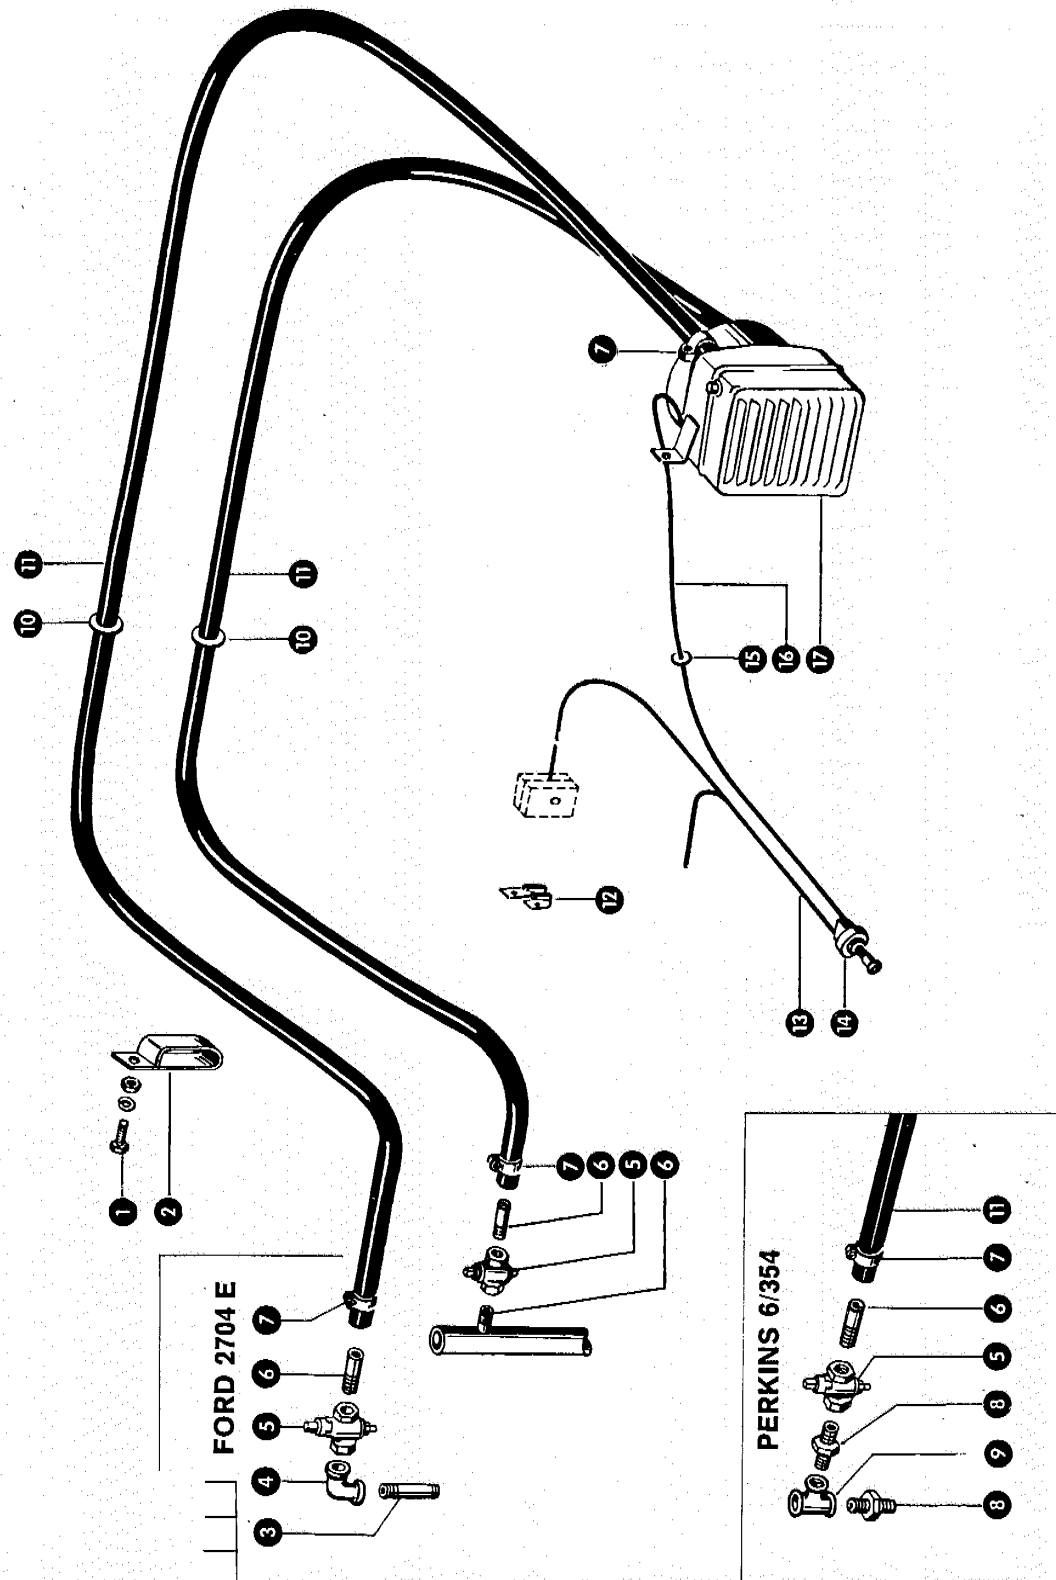

zu Bildtafel 144

Gruppe: Kabine

Bild Nr.	Ersatzteil Nr.	Bezeichnung	Stückz. pr. Gr.	Bemerkung
1	235236.0	Sechskantschraube M 6 x 15 DIN 558	2	
	235197.0	Sechskantmutter M 6 DIN 555	2	
	235131.0	Federring 6 DIN 128	2	
2	238247.0	Rohrschelle	2	
3	716332.0	Rohrnippel	1	bei Ford-Motor 2704 E
4	405115.0	Winkel	1	bei Ford-Motor 2704 E
5	406162.0	Absperrhahn	2	
6	716252.0	Anschlußstutzen	3	
7	238267.0	Schlauchklemme	4	
8	405285.0	Doppelnippel	2	bei Perkins-Motor 6/354
9	405137.0	T-Stück	1	bei Perkins-Motor 6/354
10	238250.0	Tülle	2	
11	201125.0	Wasserschlauch (10 m)	2	
12	755647.0	Steckverteiler	1	
13	716357.0	Kabel	1	
14	624763.0	Zugschalter	1	
15	755648.0	Kabeldurchführungstülle	1	
16	716350.0	Kabelsatz	1	
17	716333.0	Heizgerät	1	