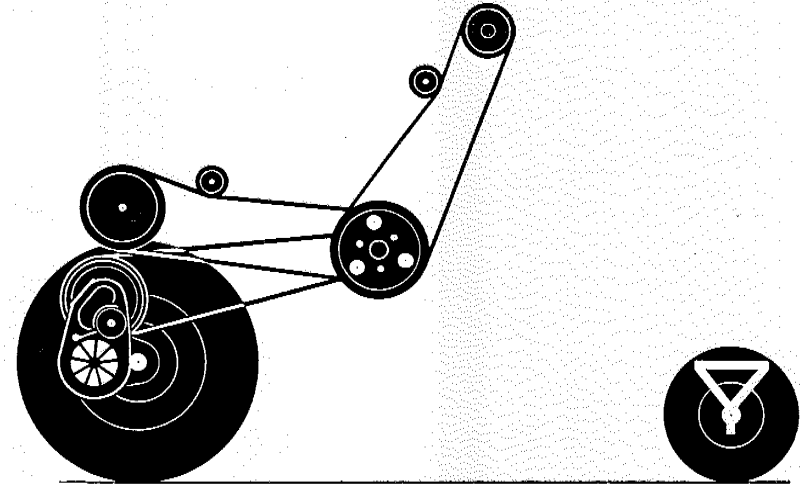

46 – 51 Hauptantrieb
52 – 57 Fahrtrieb
58 Lenkachse

46 – 51 Huvuddrivning
52 – 57 Framdrivning
58 Styraxel

46 – 51 Main Drive
52 – 57 Road Drive
58 Steering Axle

46 – 51 Hoofdaandrijving
52 – 57 Rijaandrijving
58 Stuuras

46 – 51 Commande principale
52 – 57 Commande d'avancement
58 Axe de direction

46 – 51 Comando prinzipale
52 – 57 Comando di avanzamento
58 Asse sterzo

46 – 51 Hovedtræk
52 – 57 Fremdriftstræk
58 Styretøj

46 – 51 Accionamiento principal
52 – 57 Accionamiento de rodaje
58 Eje de dirección

Dom Handlowy Henryki i Pawła Korbanków

62-080 Tarnowo Podgórne, ul. Piaskowa 4

tel. (061) 8 146 274

fax (061) 8 146 333

www.korbanek.pl info@korbanek.pl sklep@korbanek.pl serwis@korbanek.pl