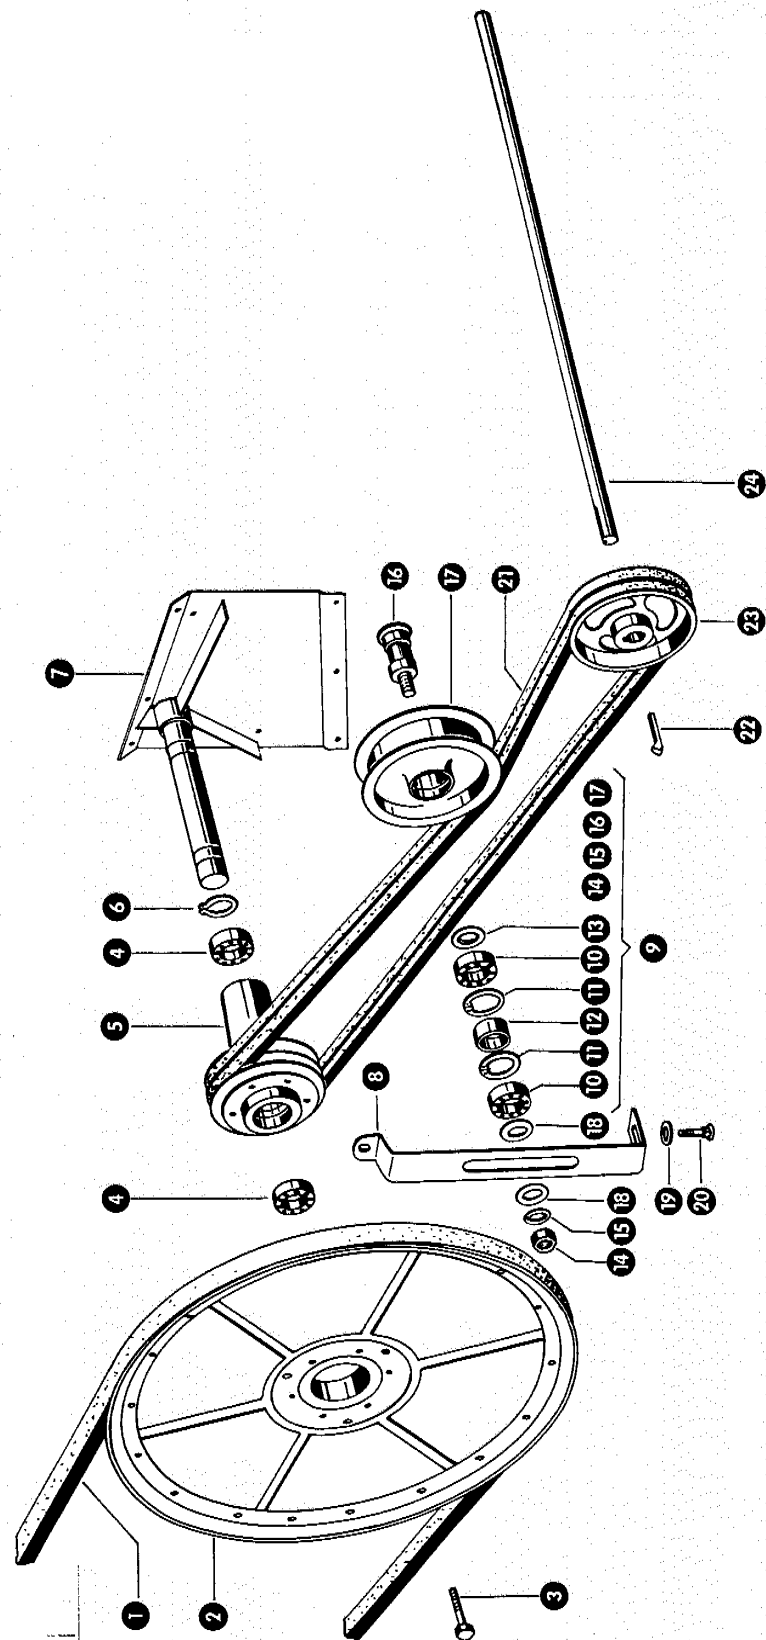

27A

zu Bildtafel 27 A

Gruppe: Siebkastenantrieb
ab Nr. 77000101

Bild Nr.	Ersatzteil Nr.	Bezeichnung	Stückz. pr. Gr.	Bemerkung
1	653120.0	Keilriemen	1	
2	653438.0	Blechscheibe mit Nabe kpl.	1	—
3	235535.0	Sechskantschraube M 10 x 55 DIN 931-8.8	6	—
4	237832.0	Rillenkugellager 6006-2 RS DIN 625	2	—
5	653451.0	Flanschnabe	1	—
6	235163.0	Sicherungsring A 30 DIN 471	1	—
7	653433.0	Lagerzapfen	1	—
8	653467.0	Halteeisen	1	—
9	653466.0	Spannrolle kpl. (220 A ϕ)	1	—
10	237709.0	Rillenkugellager 6203-2 RS 1 DIN 625	2	—
11	235179.0	Sicherungsring J 40 DIN 472	2	—
12	624355.0	Distanzbuchse	1	—
13	653627.0	Distanzbuchse	2	—
14	235204.0	Sechskantmutter M 16 DIN 555	1	—
15	235135.0	Federring 16 DIN 128	1	—
16	624354.0	Bolzen	1	—
17	769849.0	Spannrolle (220 A ϕ)	1	—
18	235127.0	Scheibe 17 DIN 125	1	—
19	235124.0	Scheibe 13 DIN 125	1	—
20	235392.0	Flachrundschraube M 12 x 30 DIN 603	1	—
	235875.0	Sechskantmutter M 12 DIN 555	1	—
	235134.0	Federring 12 DIN 128	1	—
21	653450.0	Keilriemen	2	— wird nur paarweise geliefert
22	007610.0	Nasenkeil	1	—
23	653452.0	Doppelkeilriemenscheibe (200 A ϕ , 35 B ϕ)	1	—
24	619060.0	Welle f. Siebkastenantrieb (35 ϕ , 1515 lang)	1	—