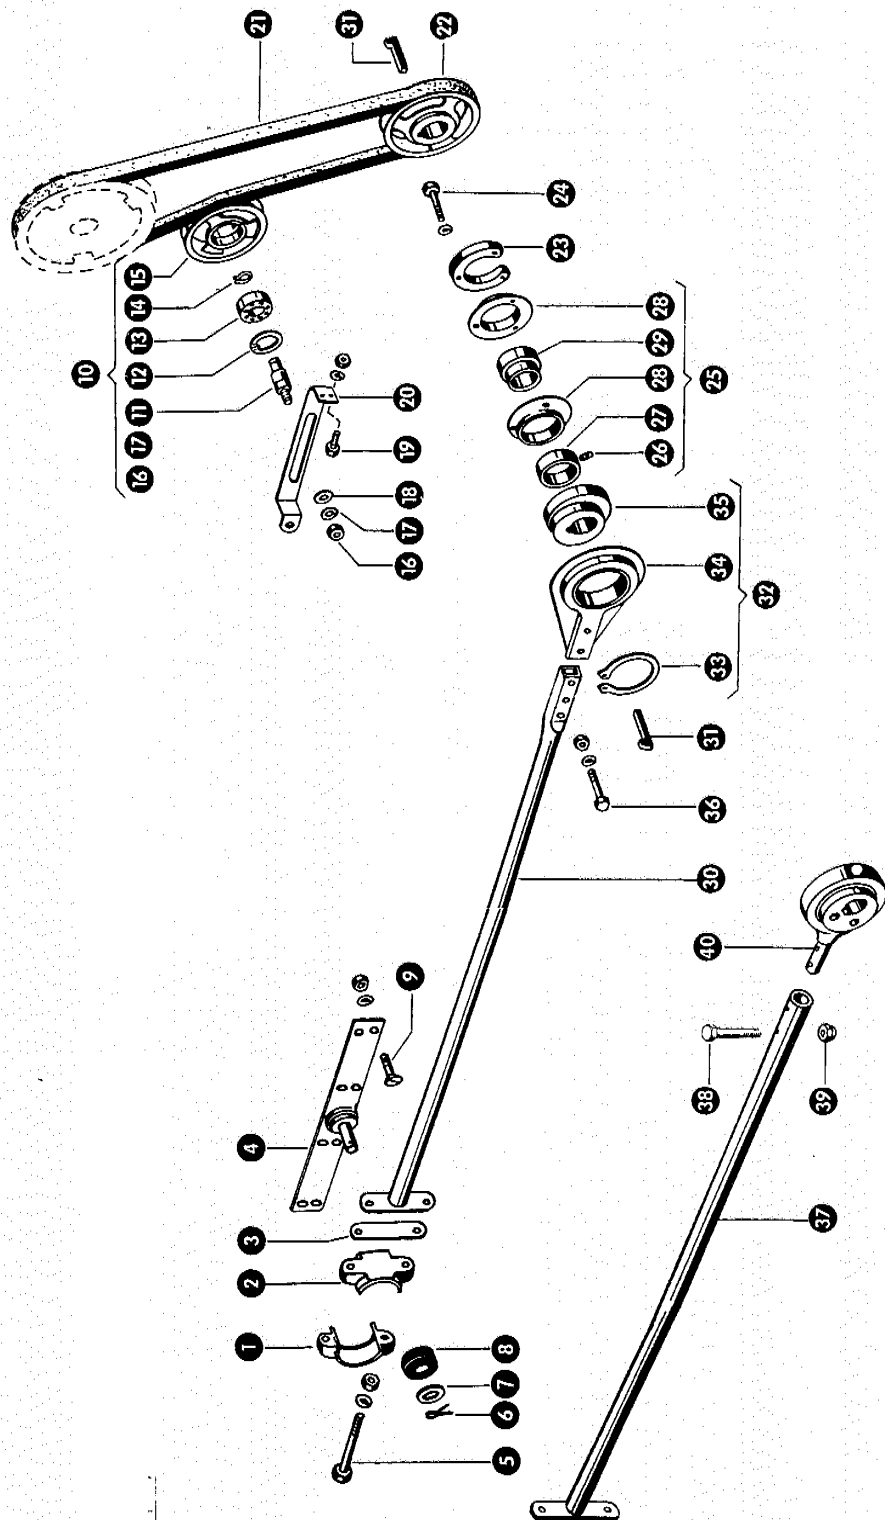

27B

SE 64000231/1

Gruppe: Siebkasten Antrieb
ab Nr. 77000101

zu Bildtafel 27 B