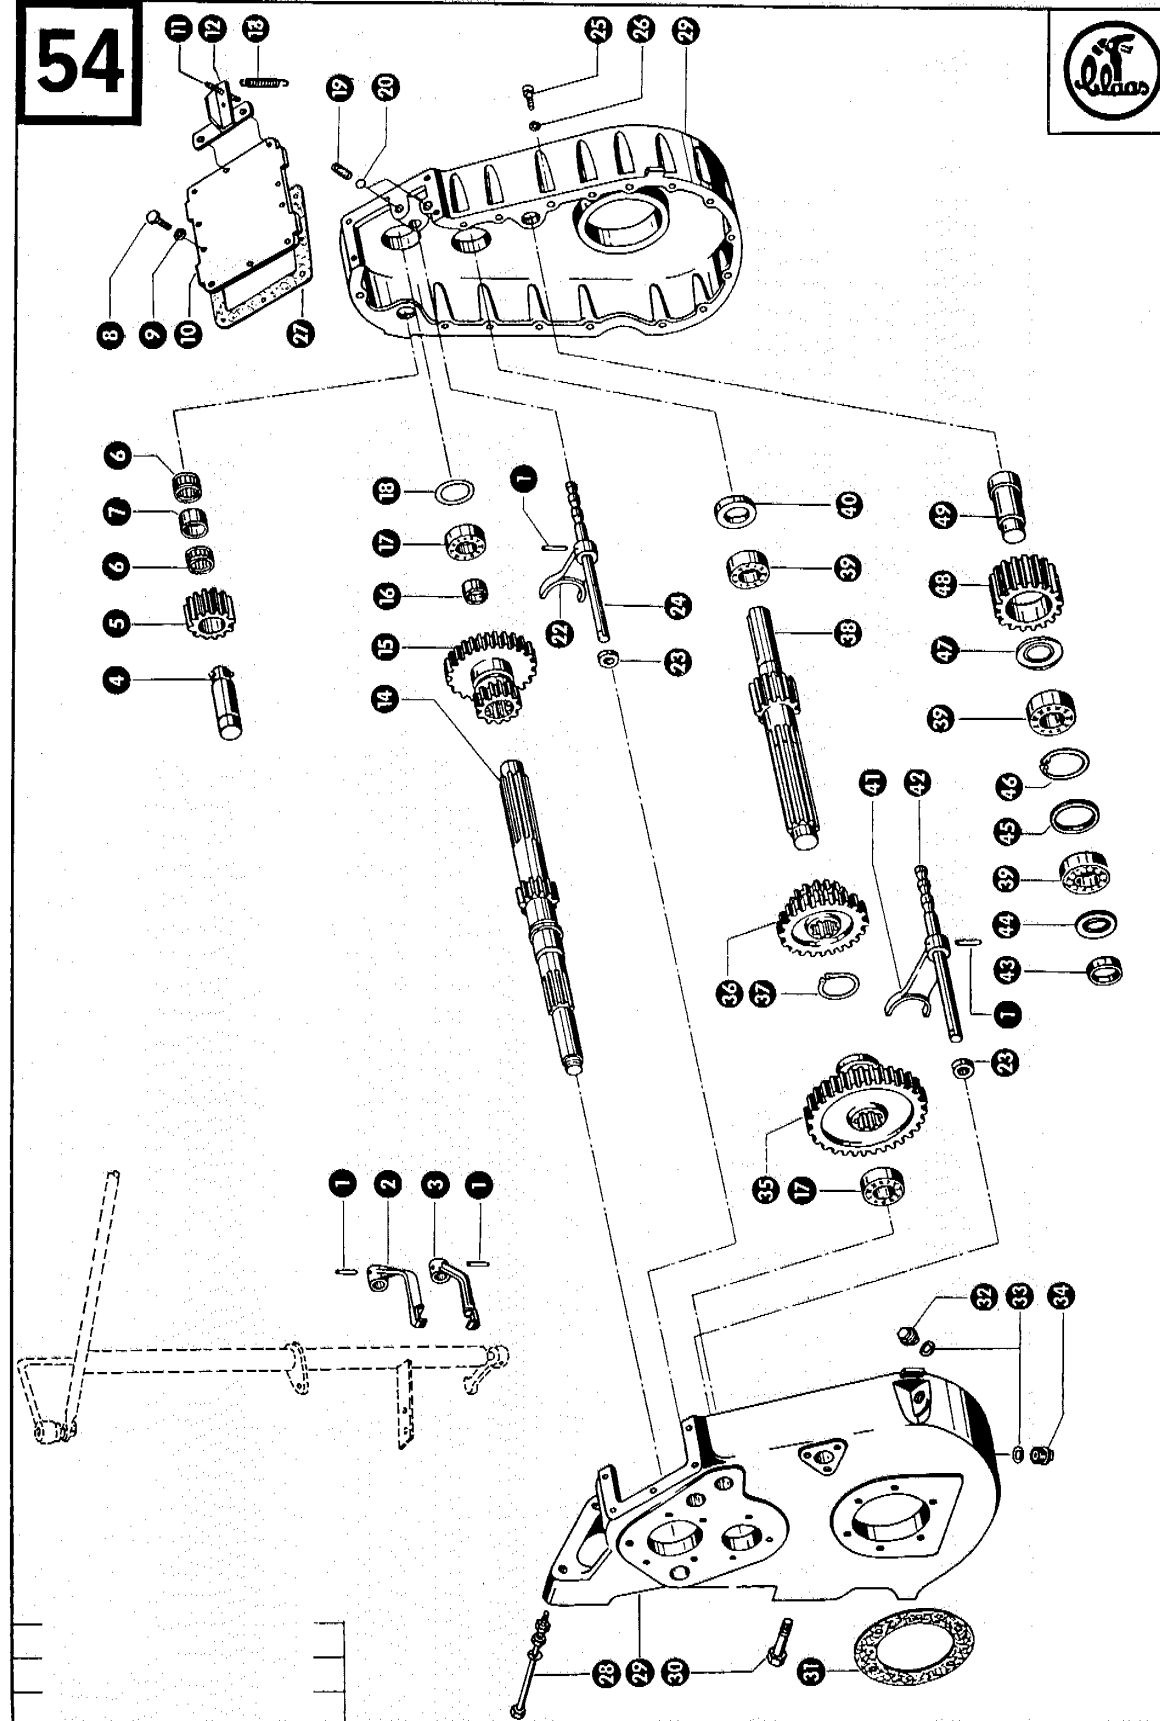

54

Gruppe: Schaltgetriebe

zu Bildtafel 54

Bild Nr.	Ersatzteil Nr.	Bezeichnung	Stückz. pr. Gr.	Bemerkung
—	631903.0	Schaltgetriebe kpl.	1	
1	237799.0	Spannhülse 6 x 30 DIN 1481	4	
2	631674.0	Schaltklaue	1	
3	631673.0	Schaltklaue	1	
4	631622.1	Rücklaufachse (30 ϕ, 147 lang)	1	
5	631634.0	Rücklaufrad (17 Z.)	1	
6	631637.0	Nadellager	2	
7	631635.0	Buchse für Rücklaufrad (35 ϕ, 19 lang)	1	
8	237442.0	Sechskantschraube M 8 x 25 DIN 933-8.8	8	
9	235132.0	Federring 8 DIN 128	8	
10	631650.1	Getriebedeckel	1	
11	631640.0	Gewindestift	1	
12	631795.0	Anschlag für Handbremse	1	
13	105207.0	Zugfeder	1	
14	631617.2	Antriebswelle (12 Z., 560 lang)	1	
15	631636.1	Schiebedoppelrad (21 Z., 31 Z.)	1	
16	631623.0	Abstandbuchse (48 ϕ, 15 lang)	1	
17	235916.0	Rillenkugellager 6207 DIN 625	2	
18	631675.0	Beilegescheibe	versch.	
19	631679.0	Feder für Schaltstange	2	
20	631698.0	Kugel für Schaltstange	2	
22	631751.0	Schaltgabel	1	
23	237120.0	Radialdichtung A 20 x 30 DIN 6503	2	
24	631670.0	Schaltstange (20 ϕ, 283 lang)	1	
25	236227.0	Zylinderschraube M 10 x 30 DIN 912-8.8	16	
26	235133.0	Federring 10 DIN 128	16	
27	631651.0	Dichtung	1	
28	235563.0	Sechskantschraube M 10 x 100 DIN 931-8.8	2	
	236172.0	Sechskantmutter M 12 DIN 934	4	
	235134.0	Federring 12 DIN 128	2	
29	175097.0	Getriebegehäuse	1	
30	235566.0	Sechskantschraube M 14 x 35 DIN 933-8.8	6	
31	631645.0	Dichtung	2	
32	635424.0	Verschlusschraube M 24 x 1,5	1	+
	238082.0	Verschlusschraube M 24 x 1,5 DIN 906	1	—
	631696.0	Verschlusschraube	1	—
33	631697.0	Dichtring	1 (2)	—
34	635423.0	Magnetfilterstopfen	1	+
	631799.0	Magnetfilterstopfen	1	—
35	631621.0	Schieberad (47 Z.)	1	
36	631620.0	Doppelrad (28 Z., 38 Z.)	1	
37	235167.0	Sicherungsring A 42 DIN 471	1	
38	631755.0	Hauptwelle (12 Z., 350 lang)	1	
39	235700.0	Zylinderrollenlager NJ 2207 DIN 5412	3	
40	237127.0	Radialdichtung B 35 x 62 DIN 6503	1	
41	631750.0	Schaltgabel	1	
42	631669.0	Schaltstange (20 ϕ, 278 lang)	1	
43	631778.0	Abstandscheibe	1	
44	178262.0	Nilosring 6306 AV	1	—
45	631774.0	Abstandring	1	
46	235186.0	Sicherungsring J 72 DIN 472	1	
47	178259.0	Nilosring 6207 AV	1	—
48	631625.1	Zwischenrad (23 Z.)	1	
49	631624.2	Zwischenachse (40 ϕ, 90 lang)	1	

SE 64000231/3
SE 64000231/2
SE 64000231/1

zu Bildtafel 54

Dom Handlowy Henryki i Pawła Korbanków

62-080 Tarnowo Podgórne, ul. Piaskowa 4

tel. (061) 8 146 274

fax (061) 8 146 333

www.korbanek.pl info@korbanek.pl sklep@korbanek.pl serwis@korbanek.pl