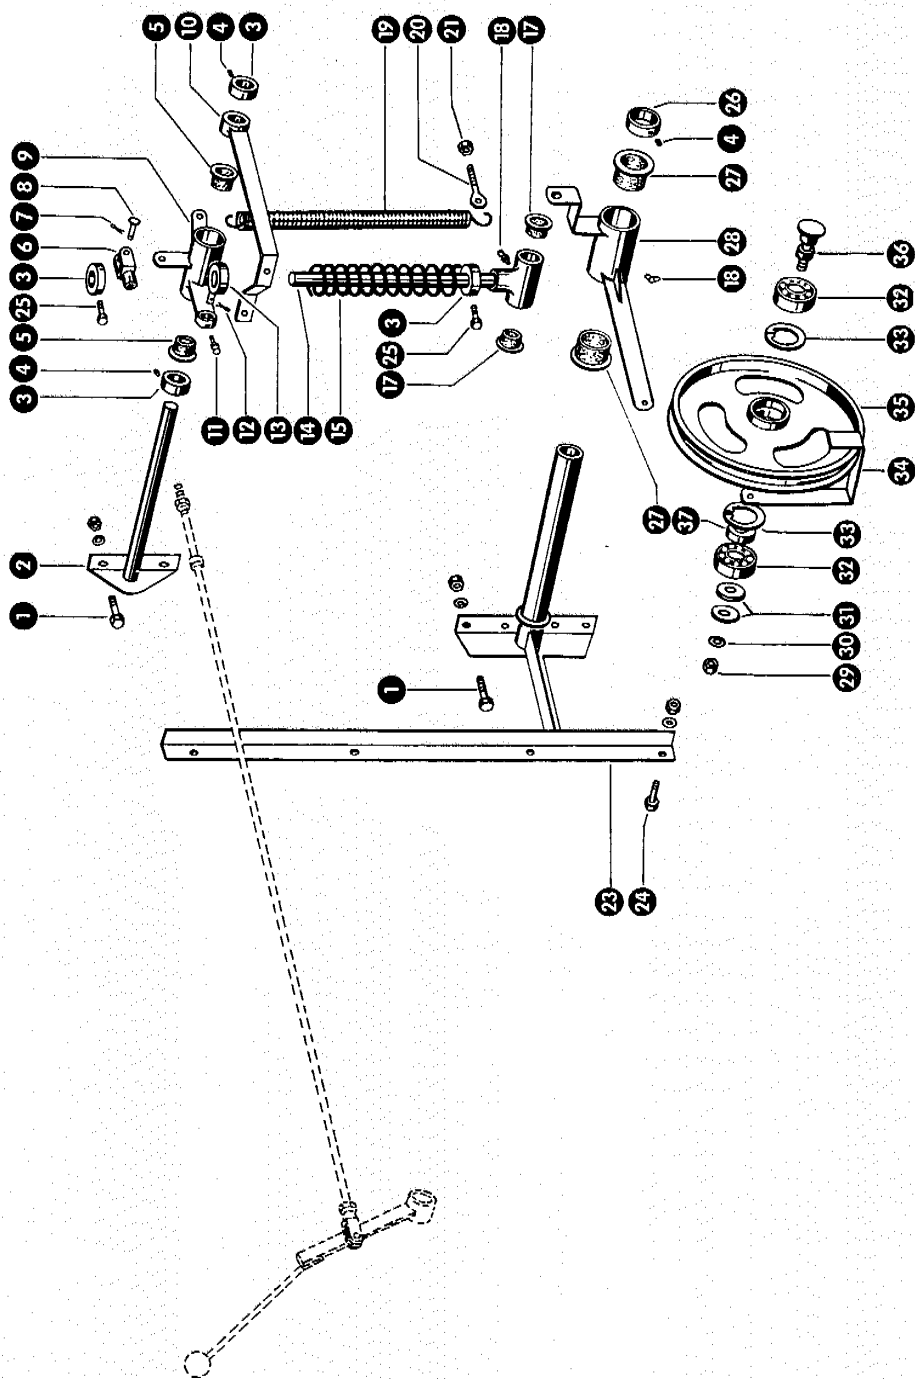

SE 64000231/1

Gruppe: Schneidwerkkupplung

zu Bildtafel 50

Bild Nr.	Ersatzteil Nr.	Bezeichnung	Stückz. pr. Gr.	Bemerkung
1	237383.0	Sechskantschraube M 10 x 25 DIN 933-8.8	6	
	236171.0	Sechskantmutter M 10 DIN 934	6	
	235133.0	Federring 10 DIN 128	6	
2	653603.0	Lagerung für Winkelhebel	1	
3	500310.2	Stellring mit Gewindestift	2	bis Nr. 77001806
4	236552.0	Gewindestift AM 10 x 8 DIN 916-10 K	2 (5)	
5	631182.0	Kunststoffbuchse	2	bis Nr. 77001806
6	632127.0	Gabelstück	1	bis Nr. 77001806
7	235089.0	Splint 4 x 25 DIN 94	1	bis Nr. 77001806
8	632133.0	Bolzen	1	bis Nr. 77001806
9	653607.0	Winkelhebel	1	bis Nr. 77001806
10	653613.0	Widerlagerhalter	1	bis Nr. 77001806
11	236942.0	Schmiernippel H 1,6 x 1 DIN 71412	2	bis Nr. 77001806
12	236096.0	Splint 5 x 30 DIN 94	1	bis Nr. 77001806
13	623322.0	Augenstück	1	bis Nr. 77001806
14	653617.0	Schubstange	1	bis Nr. 77001806
15	623325.1	Druckfeder	1	bis Nr. 77001806
17	008512.0	Kunststoffbuchse	2	bis Nr. 77001806
18	236943.0	Schmiernippel H 2,6 x 1 DIN 71412	1 (2)	
19	505550.0	Zugfeder	1	bis Nr. 77001806
20	500078.0	Ösenschraube	1	bis Nr. 77001806
21	235201.0	Sechskantmutter M 10 DIN 555	1	bis Nr. 77001806
23	653579.0	Konsole	1	
24	236200.0	Sechskantschraube M 8 x 20 DIN 933-8.8	4	
	236170.0	Sechskantmutter M 8 x 20 DIN 934	4	
	235132.0	Federring 8 DIN 128	4	
25	236980.0	Würfelpfandschraube M 8 x 15	2	bis Nr. 77001806
26	653577.0	Stellring mit Gewindestift	1	
27	008575.0	Kunststoffbuchse	2	
28	653715.0	Spannrollenhalter	1	ab Nr. 77001807
	653598.0	Spannrollenhalter	1	bis Nr. 77001806
—	653591.0	Spannrolle kpl. (295 A ϕ)	1	
29	235204.0	Sechskantmutter M 16 DIN 555	1	
30	235135.0	Federring 16 DIN 128	1	
31	653627.0	Distanzbuchse	2	
32	237709.0	Rillenkugellager 6203 - 2 RS DIN 625	2	
33	235179.0	Sicherungsring J 40 DIN 472	2	
34	653589.0	Riemenhalter	1	
35	653590.0	Spannrolle (295 A ϕ)	1	
36	624354.0	Bolzen	1	
37	624355.0	Distanzbuchse	1	