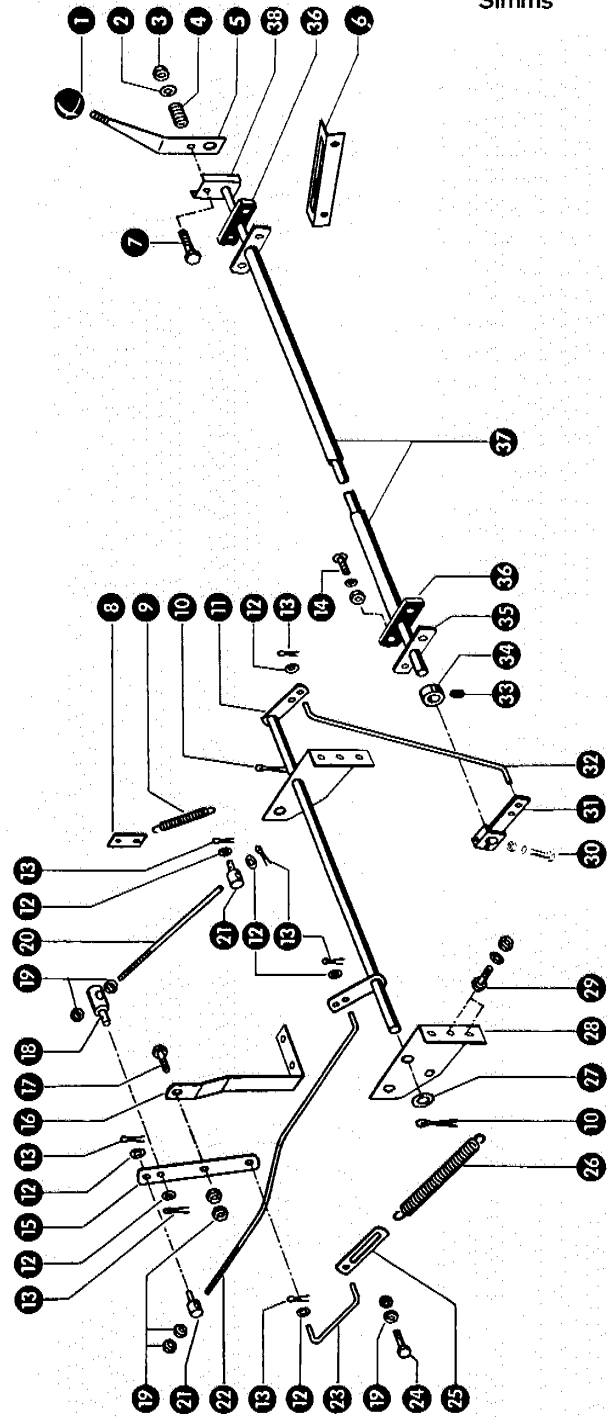

81A

FORD 2704 E Simms

Gruppe: Motorzubehör Ford 2704 E

mit Simms Einspritzpumpe
ab Nr. 77003634

zu Bildtafel 81 A

Bild Nr.	Ersatzteil Nr.	Bezeichnung	Stückz. pr. Gr.	Bemerkung
1	633109.0	Kugelknopf	1	
2	236180.0	Scheibe A 6,4 DIN 9021	1	
3	237983.0	Sechskantmutter M 6 DIN 985	1	
4	002155.0	Druckfeder	1	
5	659749.0	Bedienungshebel	1	
6	660018.0	Kulisse	1	
7	235241.1	Sechskantschraube M 6 x 40 DIN 931-8.8	1	
8	659740.0	Einhängelasche	1	
9	768013.0	Zugfeder	1	
10	236152.0	Splint 3 x 25 DIN 94	2	
11	660070.0	Rohr	1	
12	236911.0	Scheibe 6,4 DIN 125	10	
13	236919.0	Splint 2 x 12 DIN 94	9	
14	610098.0	Flachrundschraube mit Schlitz M 8 x 20	4	
	236170.0	Sechskantmutter M 8 DIN 934	4	
	235132.0	Federring 8 DIN 128	4	
15	660072.0	Hebel	1	
16	660071.0	Halterung	1	
17	237466.0	Sechskantschraube M 6 x 20 DIN 933-8.8	1	
18	659547.0	Befestigungsbolzen	1	
19	236169.0	Sechskantmutter M 6 DIN 934	8	
20	660074.0	Betätigungsgestänge	1	
21	624028.1	Befestigungsbolzen	2	
22	660075.1	Betätigungsgestänge	1	
23	660073.0	Betätigungsgestänge	1	
24	238094.0	Sechskantschraube M 6 x 25 DIN 933-8.8	1	
25	659737.0	Lasche	1	
26	659262.0	Zugfeder	1	
27	236848.0	Scheibe 14,5 x 29 x 2	1	
28	660013.1	Lagerblech	1	
29	237466.0	Sechskantschraube M 6 x 20 DIN 933-8.8	4	
	236911.0	Scheibe 6,4 DIN 125	4	
	236169.0	Sechskantmutter M 6 DIN 934	4	
	235131.0	Federring 6 DIN 128	4	
30	237856.0	Sechskantschraube M 8 x 35 DIN 931-8.8	1	
	236170.0	Sechskantmutter M 8 DIN 934	1	
	235132.0	Federring 8 DIN 128	1	
31	660025.1	Einhängelasche	1	
32	660076.0	Gestänge	1	
33	236549.0	Gewindestift M 6 x 8 DIN 553	1	
34	238221.0	Stelling A 14 DIN 705 mit Gewindestift	1	
35	660022.1	Befestigungsblech	1	
36	660028.0	Dichtung	2	
37	660020.1	Führungsrohr	1	
38	660023.0	Rohr für Motorbedienung	1	

zu Bildtafel 81 A

Dom Handlowy Henryki i Pawła Korbanków

62-080 Tarnowo Podgórze, ul. Piaskowa 4

tel. (061) 8 146 274

fax (061) 8 146 333

www.korbanek.pl info@korbanek.pl sklep@korbanek.pl serwis@korbanek.pl