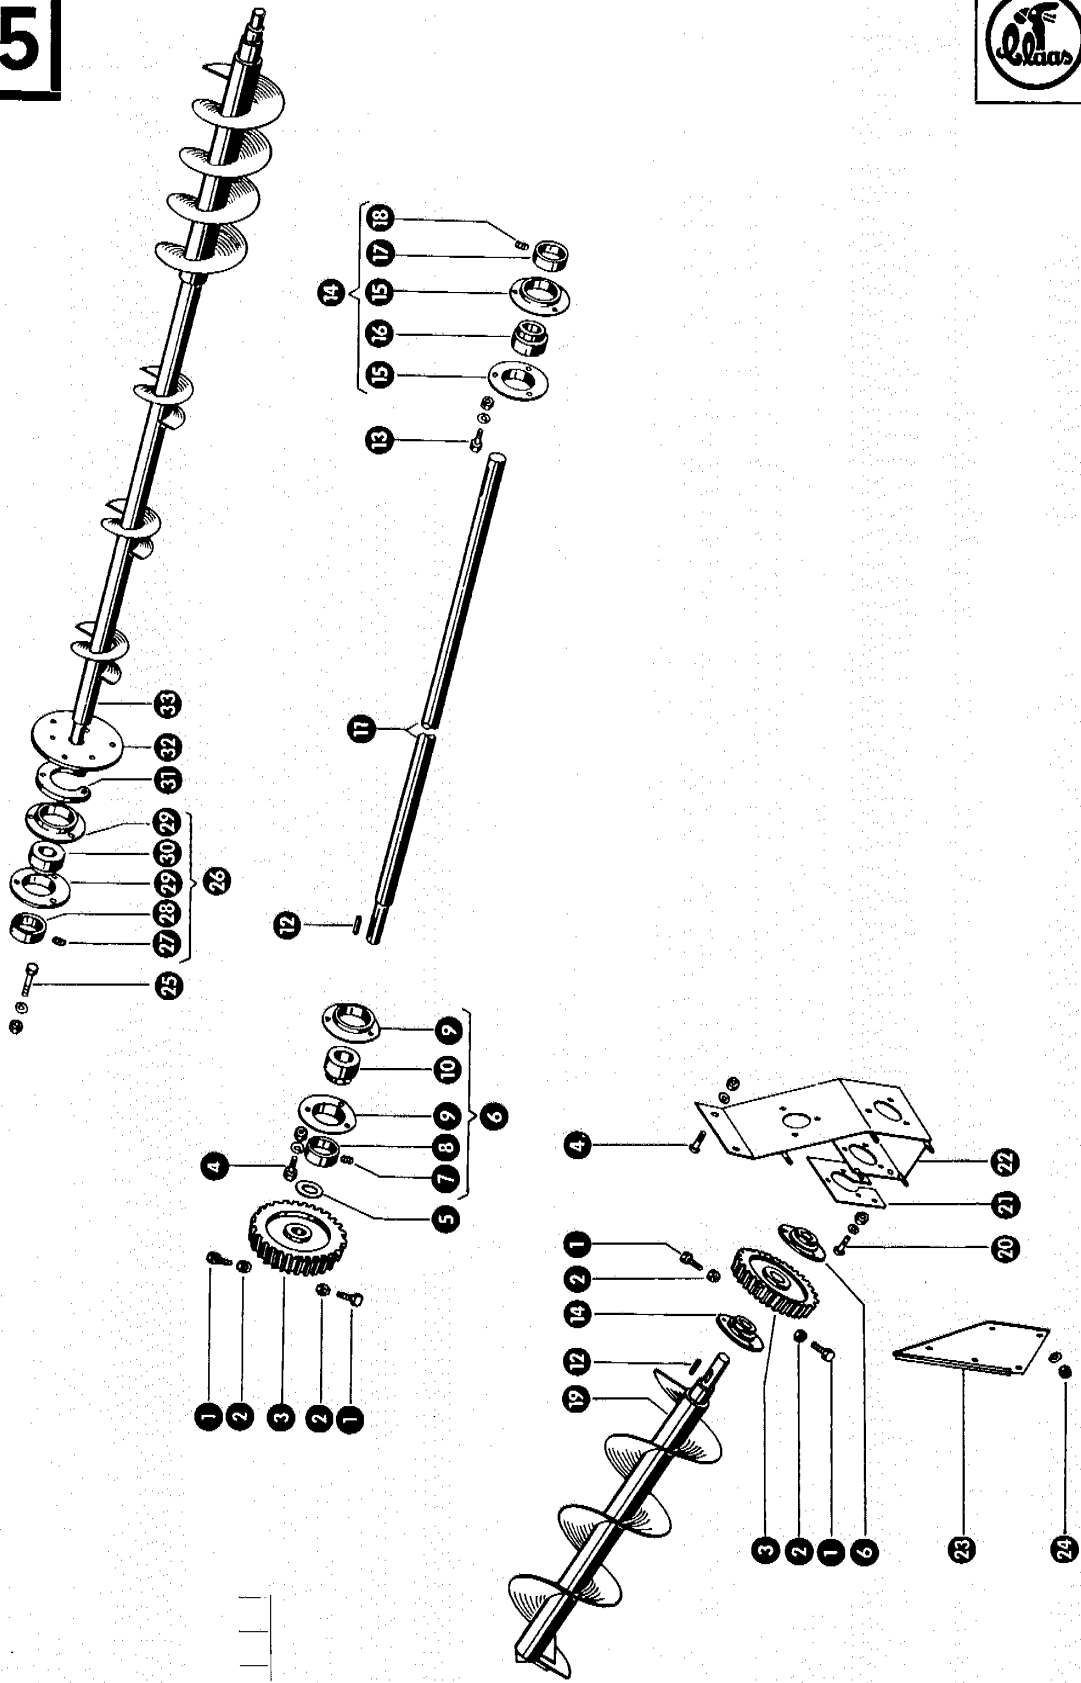

zu Bildtafel 35

Gruppe: Korntank

Bild Nr.	Ersatzteil Nr.	Bezeichnung	Stückz. pr. Gr.	Bemerkung
1	237454	Sechskantschraube M 10 x 30 Spezial	4	
2	236171	Sechskantmutter M 10 DIN 934	4	
3	654008	Kegelrad (31 Z. 30 B ϕ)	2	
4	235530	Sechskantschraube M 10 x 30 DIN 931-8 G	9	
	236171	Sechskantmutter M 10 DIN 934	9	
	235133	Federring 10 DIN 128	9	
5	779071	Stützscheibe	1	
6	610449	Flanschlagellager kpl. (30 B ϕ)	2	
7	235867	Gewindestift AM 8 x 8 DIN 916	2	
8	610447	Klemmring	2	
9	610446	Blechflansch	4	
10	610448	Kugellager	2	
11	654024	Antriebswelle (35 ϕ , 1518 lang)	1	
12	665260	Paßfeder	2	
13	235532	Sechskantschraube M 10 x 40 DIN 931	3	
	237947	Sechskantmutter M 10 DIN 985	3	
	235133	Federring 10 DIN 128	3	
	237592	Scheibe A 10,5 DIN 9021	3	
14	616065	Flanschlagellager kpl. (35 B ϕ)	2	
15	616068	Blechflansch	4	
16	616066	Kugellager	2	
17	616067	Klemmring	2	
18	236325	Gewindestift AM 8 x 10 DIN 916	2	
19	654025	Schneckenstummel (745 lang)	1	
20	235211	Sechskantschraube M 8 x 20 DIN 558	4	
	235199	Sechskantmutter M 8 DIN 555	4	
	235132	Federring 8 DIN 128	4	
21	654017	Zwischenlagerblech	1	
22	654015	Getriebegehäuse	1	
23	654021	Deckel	1	
24	236170	Sechskantmutter M 8 DIN 934	5	
25	235212	Sechskantschraube M 8 x 25 DIN 558	3	
	235199	Sechskantmutter M 8 DIN 555	3	
	235132	Federring 8 DIN 128	3	
26	636340	Flanschlagellager kpl. (25 B ϕ)	1	
27	236168	Gewindestift AM 6 x 6 DIN 916	1	
28	636342	Klemmring	1	
29	636343	Blechflansch	2	
30	636341	Kugellager	1	
31	619266	Distanzstück	1	
32	654047	Lagerschild	1	
33	654045	Verteilerschnecke (2172 lang)	1	