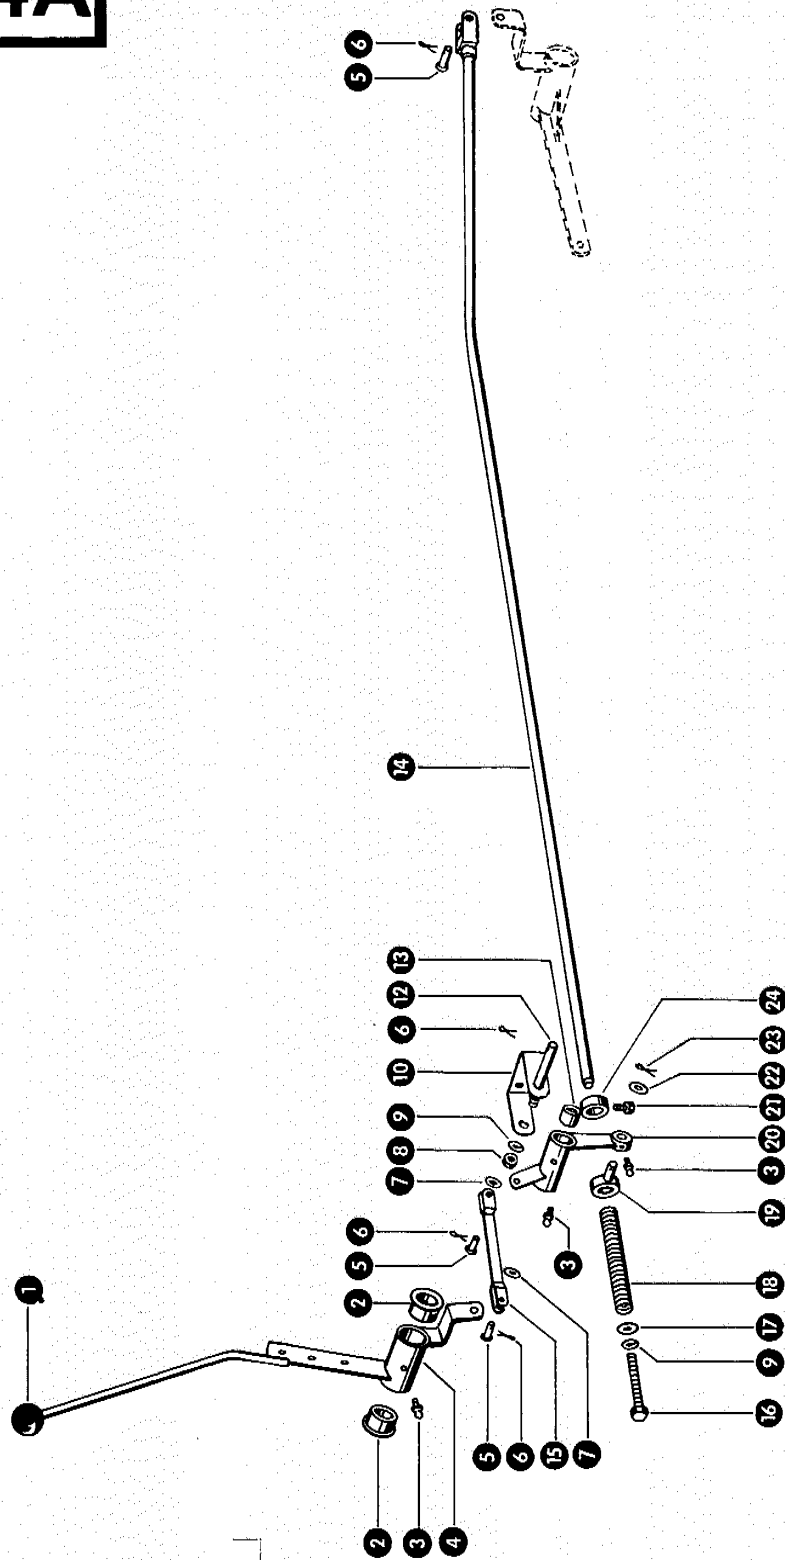

44A

zu Bildtafel 44 A

Gruppe: Einrückhebel
ab Masch. Nr. 77001807

Bild Nr.	Ersatzteil Nr.	Bezeichnung	Stückz. pr. Gr.	Bemerkung
1	631752	Kugelknopf	1	—
2	632171	Kunststoffbuchse	2	—
3	236942	Schmiernippel H 1, 6 x 1 DIN 71412	3	—
4	653700	Schalthebel	1	—
5	632133	Bolzen	3	—
6	235089	Splint 4 x 25 DIN 94	4	—
7	237592	Scheibe A 10,5 DIN 9021	2	—
8	235875	Sechskantmutter M 12 DIN 555	1	—
9	235134	Federring 12 DIN 128	2	—
10	653706	Lagerbock	1	—
12	710815	Bolzen	1	—
13	623335	Kunststoffbuchse	2	—
14	653712	Schalstange	1	—
15	653704	Gabelstange (140 lang)	1	—
16	238014	Sechskantschraube M 12 x 170 DIN 933-8 G	1	—
17	653714	Scheibe	1	—
18	623325.1	Druckfeder	1	—
19	623322	Augenstück	1	—
20	653707	Hebel	1	—
21	237447	Sechskantschraube M 10 x 12 Spezial	1	—
22	236953	Scheibe 18,5 x 33 x 1	1	—
23	235116	Splint 6 x 40 DIN 94	1	—
24	500126.1	Stelling	1	—

zu Bildtafel 44 A

Dom Handlowy Henryki i Pawła Korbanków

62-080 Tarnowo Podgórze, ul. Piaskowa 4

tel. (061) 8 146 274

fax (061) 8 146 333

www.korbanek.pl info@korbanek.pl sklep@korbanek.pl serwis@korbanek.pl