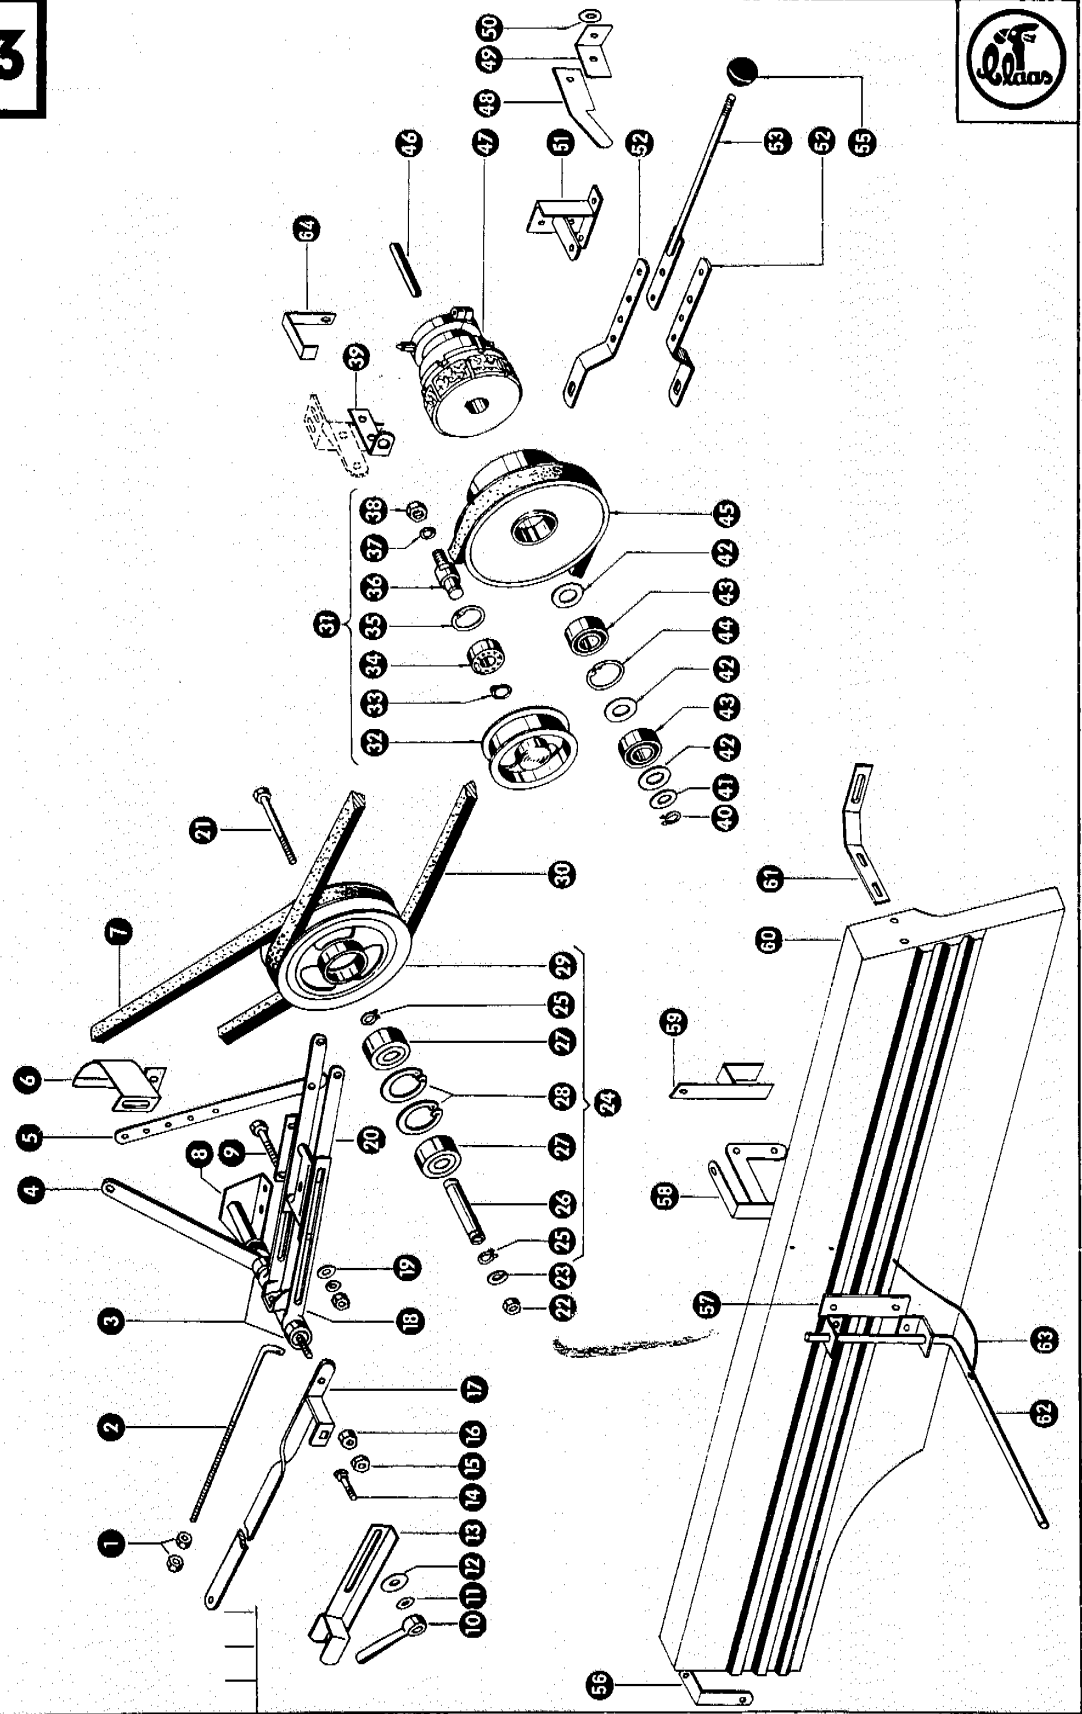

Gruppe Strohacker

zu Bildtafel 113

Bild Nr.	Ersatzteil Nr.	Bezeichnung	Stückz. pr. Gr.	Bemerkung
-1	236172	Sechskantmutter M 12 DIN 934	2	
2	640211	Spannschraube	1	
3	640230	Buchse	2	
4	640229	Stütze	1	
5	640233	Feststelleisen	1	
6	640232	Haltewinkel	1	
7	640208	Keilriemen	1	
8	640225	Tragbock	1	
9	237319	Sechskantschraube M 12 x 130 DIN 601	2	
	235875	Sechskantmutter M 12 DIN 555	2	
	235134	Federring 12 DIN 128	2	
10	501529	Kugelgriff	1	
11	235132	Federring 8 DIN 128	1	
12	236912	Scheibe 8,4 DIN 125	1	
13	640240	U-Stück	1	
14	235355	Flachrundschaube M 8 x 25 DIN 603	1	
15	237774	Sicherungsmutter M 20 DIN 7967	1	
16	237521	Sechskantmutter M 20 DIN 934	1	
17	640235	Strebe	1	
18	640220	Schwinge	1	
19	236182	Scheibe A 13 DIN 9021	2	
20	640215	Gabel	1	
21	237773	Sechskant-Paßschraube M 16 x 110 DIN 610-5D	1	
22	236173	Sechskantmutter M 16 DIN 934	1	
23	235135	Federring 16 DIN 128	1	
24	640205	Doppelkeilriemenscheibe kpl. (327 A ϕ)	1	
25	235163	Sicherungsring A 30 DIN 471	2	
26	640204	Vorgelegeachse	1	
27	235830	Rillenkugellager 6206-2 RS 1 DIN 625	2	
28	235184	Sicherungsring I 62 DIN 472	2	
29	640206	Doppelkeilriemenscheibe (327 A ϕ)	1	
30	640209	Keilriemen	1	
31	772170	Spannrolle kpl. (175 A ϕ)	1	
32	772169	Spannrolle (175 A ϕ)	1	
33	235155	Sicherungsring A 20 DIN 471	1	
34	235911	Rillenkugellager 6204 Z DIN 625	1	
35	235181	Sicherungsring I 47 DIN 472	1	
36	772620	Bolzen	1	
37	235134	Federring 12 DIN 128	1	
38	235875	Sechskantmutter M 12 DIN 555	1	
39	640253	Spannrollenhalter	1	
40	235164	Sicherungsring A 35 DIN 471	2	
41	006495	Ausgleichscheibe, 0,8 mm stark	versch.	
42	640052	Ausgleichscheibe, 2,5 mm stark	4	
43	235869	Rillenkugellager 6207-2 RS DIN 625	2	
44	235186	Sicherungsring I 72 DIN 472	3	
45	640207	Kupplungscheibe (298 A ϕ)	1	
46	758852	Paßfeder	1	
47	758890	Conax-Kupplung	1	
48	551380	Sicherungshebel	1	
49	551379	Winkelstück	1	
50	237816	Scheibe A 8,4 DIN 9021	1	
51	551398	Schaltgabelstütze	1	
52	551376	Schaltgabelhälfte	2	
53	551409	Schalthebel	1	
55	631752	Kugelknopf	1	
56	640266	Verstärkungswinkel	1	
57	640267	Unterlage	1	
58	640260	Halter	1	
59	640245	Riemenhalter	1	
60	640255	Schutzvorrichtung	1	
61	640265	Befestigungswinkel	1	
62	640268	Beleuchtungshalter	1	
63	640287	Kabelsatz	1	
64	640152	Führungsbügel	1	

zu Bildtafel 113

Dom Handlowy Henryki i Pawła Korbanków
62-080 Tarnowo Podgórne, ul. Piaskowa 4
tel. (061) 8 146 274
fax (061) 8 146 333

www.korbanek.pl info@korbanek.pl sklep@korbanek.pl serwis@korbanek.pl