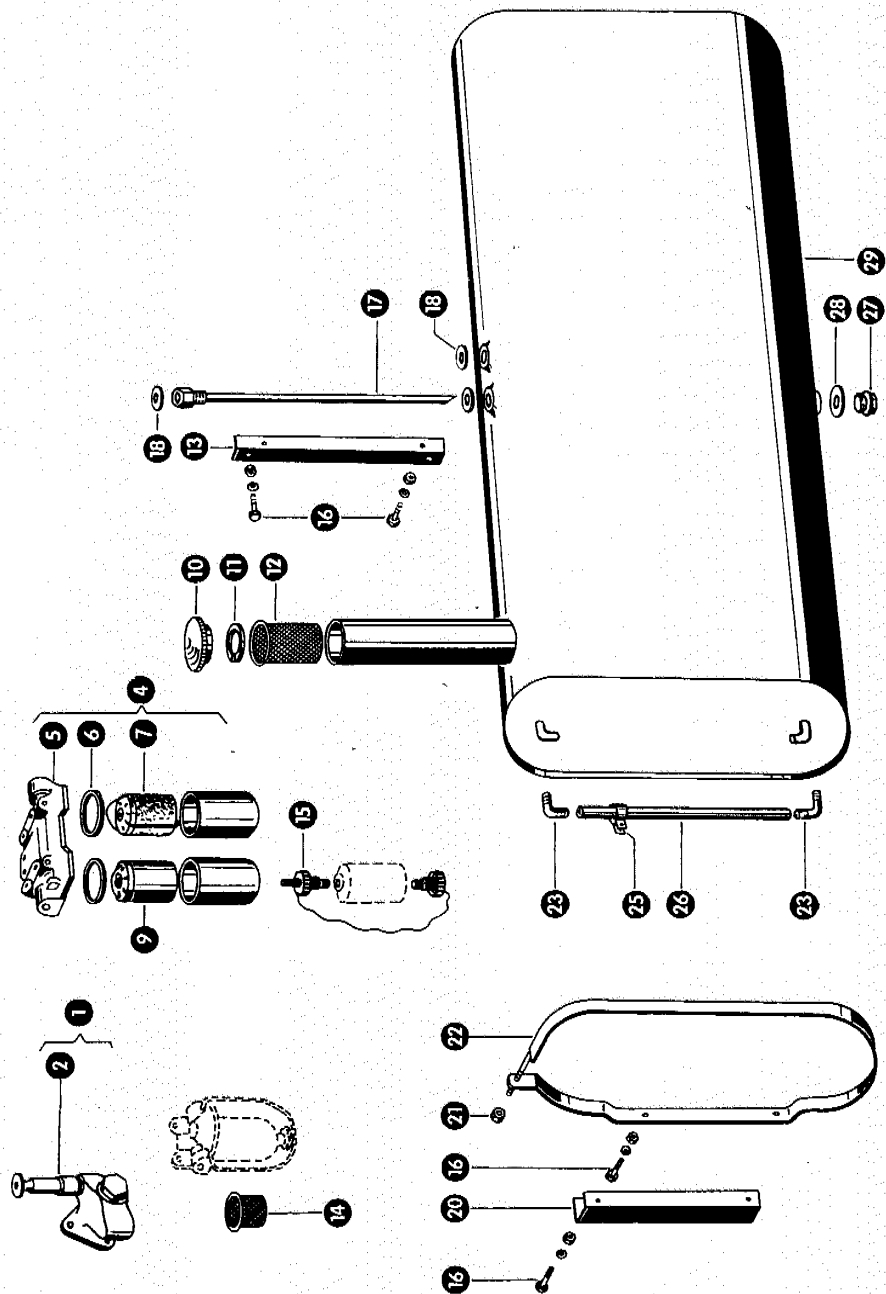

SE 64 000 231/1

Gruppe: Motorzubehör Ford 2704 E

zu Bildtafel 83

Bild Nr.	Ersatzteil Nr.	Bezeichnung	Stückz. pr. Gr.		Bemerkung
1	099055.0	Kraftstoffförderpumpe mit Handpumpe kpl.	1		
2	099061.0	Handpumpe	1		
4	624024.0	Duo-Filter kpl.	1		
5	099103.0	Deckel	1		
6	099108.0	Dichtring	2		
7	099104.0	Vorfiltereinsatz	1		
9	099105.0	Feinfiltereinsatz	1		
10	624003.0	Deckel	1		
11	758047.0	Sprengring	1	—	bis Nr. 77004520
12	659565.0	Sieb für Kraftstofftank	1	+	ab Nr. 77004521
	624004.0	Sieb für Kraftstofftank	1	—	bis Nr. 77004520
13	659022.0	Befestigungswinkel, hinten	1		
14	624722.0	Sieb für Vorreiniger	1		
15	180871.0	Reiniger für Filtereinsatz 1680325000	1		
16	235263.0	Sechskantschraube M 10 x 20 DIN 558	12		
	235201.0	Sechskantmutter M 10 DIN 555	12		
	235133.0	Federring 10 DIN 128	12		
17	659023.1	Ansaugrohr	2		
18	633114.0	Dichtring A 14 x 20 DIN 7603	3		
20	659021.0	Befestigungswinkel, vorn	2		
21	235201.0	Sechskantmutter M 10 DIN 555	3		
22	659016.0	Halterung für Kraftstofftank	3		
23	623338.0	Winkelschraubstück	2	—	bis Nr. 77001806
25	623340.0	Schlauchklemme	2	—	bis Nr. 77001806
26	623339.0	Schlauchleitung	1		
27	238066.0	Verschlussschraube M 24 x 1,5 DIN 910	1	+	ab Nr. 77001807
	758046.0	Tankablaßschraube	1	—	bis Nr. 77001806
28	758050.0	Dichtring	1		
29	659015.2	Kraftstofftank	1		

SE 64000231/3
SE 64000231/2
SE 64000231/1

zu Bildtafel 83

Dom Handlowy Henryki i Pawła Korbanków

62-080 Tarnowo Podgórze, ul. Piaskowa 4

tel. (061) 8 146 274

fax (061) 8 146 333

www.korbanek.pl info@korbanek.pl sklep@korbanek.pl serwis@korbanek.pl