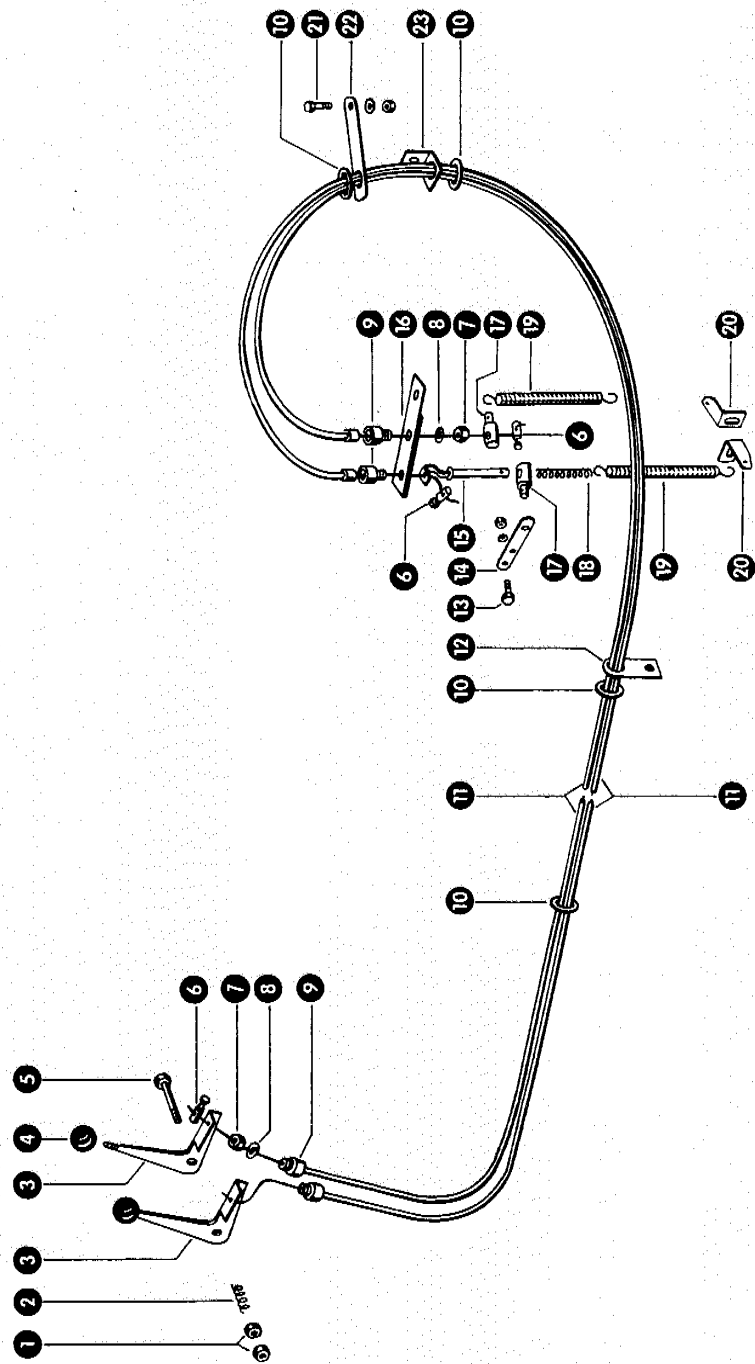

zu Bildtafel 88

 Gruppe: Motorzubehör Perkins 6/354
 bis Nr. 77003633

Bild Nr.	Ersatzteil Nr.	Bezeichnung	Stückz. pr. Gr.	Bemerkung
1	236170.0	Sechskantmutter M 8 DIN 934	2	—
2	002155.0	Druckfeder	1	—
3	659271.0	Bedienungshebel mit Kugelknopf	2	—
4	633109.0	Kugelknopf	2	—
5	237452.0	Sechskantschraube M 8 x 85 DIN 931-8.8	1	—
6	758013.0	Schraubnippel	4	—
7	236171.0	Sechskantmutter M 10 DIN 934	4	—
8	235133.0	Federring 10 DIN 128	4	—
9	659272.0	Einschraubstück	4	—
10	659273.0	Kabeltülle	4	—
11	659270.0	Bowdenzug (3760 lang)	2	—
12	659275.0	Halter für Bowdenzug	1	—
13	237465.0	Sechskantschraube M 6 x 15 DIN 933-8.8	1	—
	236169.0	Sechskantmutter M 6 DIN 934	1	—
	235131.0	Federring 6 DIN 128	1	—
14	659352.0	Hebelverlängerung	1	—
15	659276.0	Zughaken	1	—
16	659350.0	Halter für Bowdenzug	1	—
17	624028.1	Befestigungsbolzen	2	—
18	767125.0	Druckfeder	1	—
19	013004.0	Zugfeder	2	—
20	659351.0	Einhängewinkel	2	—
21	236200.0	Sechskantschraube M 8 x 20 DIN 933-8.8	1	—
	236170.0	Sechskantmutter M 8 DIN 934	1	—
	235132.0	Federring M 8 DIN 128	1	—
22	659349.0	Halter für Bowdenzug	1	—
23	659274.0	Halter für Bowdenzug	1	—