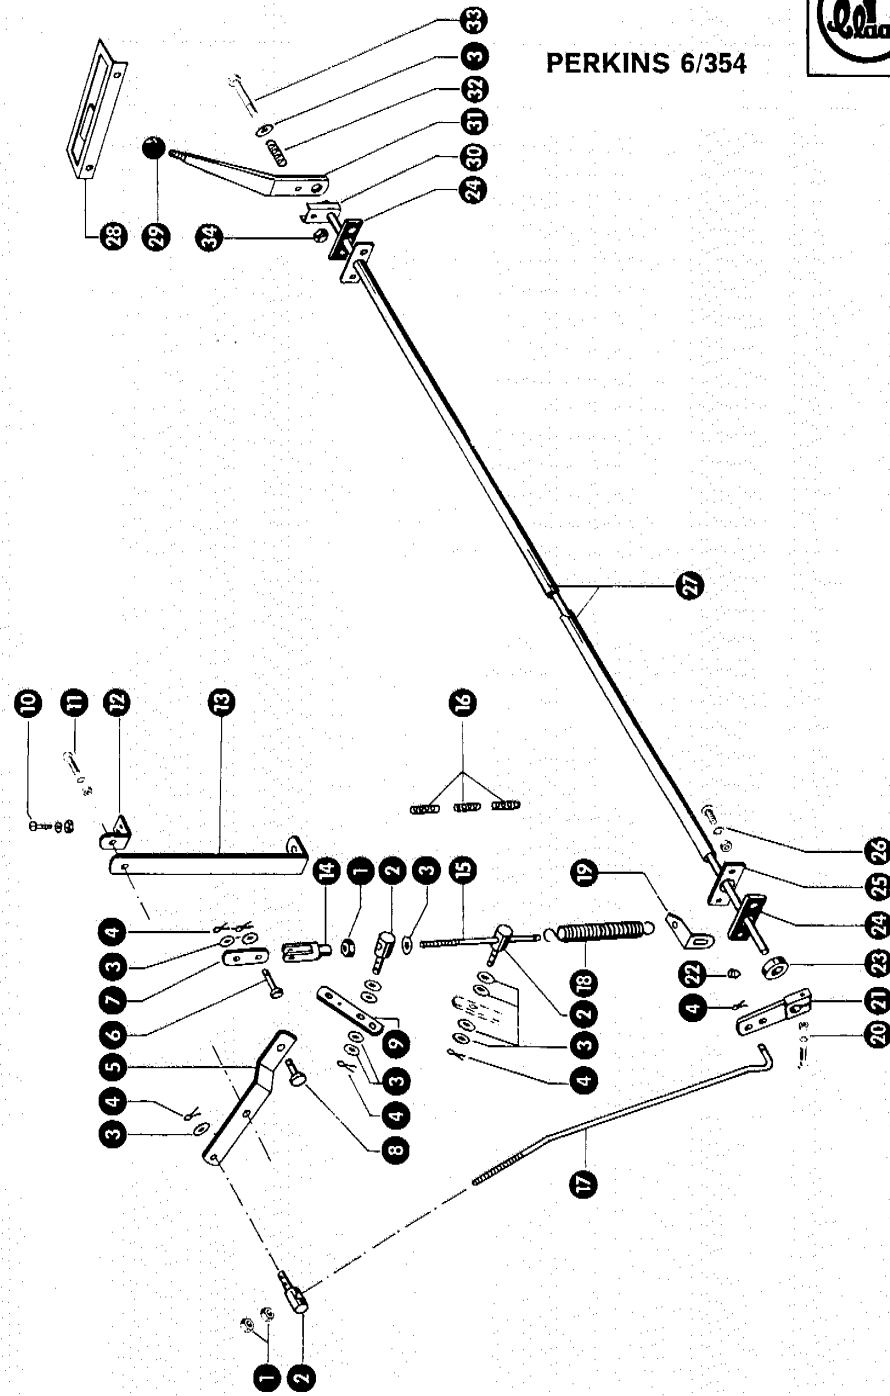

88A

PERKINS 6/354

Gruppe: Motorzubehör Perkins 6/354
ab Nr. 77003634

zu Bildtafel 88 A

Bild Nr.	Ersatzteil Nr.	Bezeichnung	Stückz. pr. Gr.	Bemerkung
1	236169.0	Sechskantmutter M 6 DIN 934	2	
2	624028.1	Befestigungsbolzen	3	—
3	236911.0	Scheibe 6,4 DIN 125	9	
4	236919.0	Splint 2 x 12 DIN 94	5	
5	659957.0	Hebel	1	—
6	238174.0	Bolzen DIN 1436	1	—
7	659959.0	Lasche	1	—
8	237827.0	Bolzen DIN 1436	1	—
9	659352.0	Hebelverlängerung	1	
10	235015.0	Halbrundschrabe M 5 x 10 DIN 86	2	
	237216.0	Sechskantmutter M 5 DIN 555	2	
	236490.0	Federring 5 DIN 128	2	
11	238094.0	Sechskantschraube M 6 x 25 DIN 933-8.8	2	
	236169.0	Sechskantmutter M 6 DIN 934	1	
	235131.0	Federring 6 DIN 128	1	
12	659960.1	Haltewinkel	1	—
13	659958.0	Strebe	1	—
14	238173.0	Gabelkopf DIN 71752	1	—
15	659956.0	Betätigungsgestänge	1	—
16	767125.0	Druckfeder	3	
17	659961.0	Gestänge	1	—
18	659278.0	Zugfeder	1	—
19	659351.0	Einhängewinkel	1	
20	237856.0	Sechskantschraube M 8 x 35 DIN 931-8.8	1	
	236170.0	Sechskantmutter M 8 DIN 934	1	
	235132.0	Federring 8 DIN 128	1	
21	660025.1	Einhängelasche	1	—
22	236549.0	Gewindestift M 6 x 8 DIN 553	1	—
23	238221.0	Stelling A 14 DIN 705 mit Gewindestift	1	—
24	660028.0	Dichtung	2	—
25	660022.1	Befestigungsbügel	1	—
26	610098.0	Flachrundschrabe mit Schlitz M 8 x 20	4	
	236170.0	Sechskantmutter M 8 DIN 934	4	
	235132.0	Federring 8 DIN 128	4	
27	660020.1	Führungsrohr	1	—
28	660018.0	Kulisse	1	—
29	633109.0	Kugelknopf	1	
30	660023.0	Rohr für Motorbedienung	1	—
31	659749.0	Bedienungshebel	1	—
32	002155.0	Druckfeder	1	
33	235241.1	Sechskantschraube M 6 x 40 DIN 931-8.8	1	
34	237983.0	Sechskantmutter M 6 DIN 985	1	