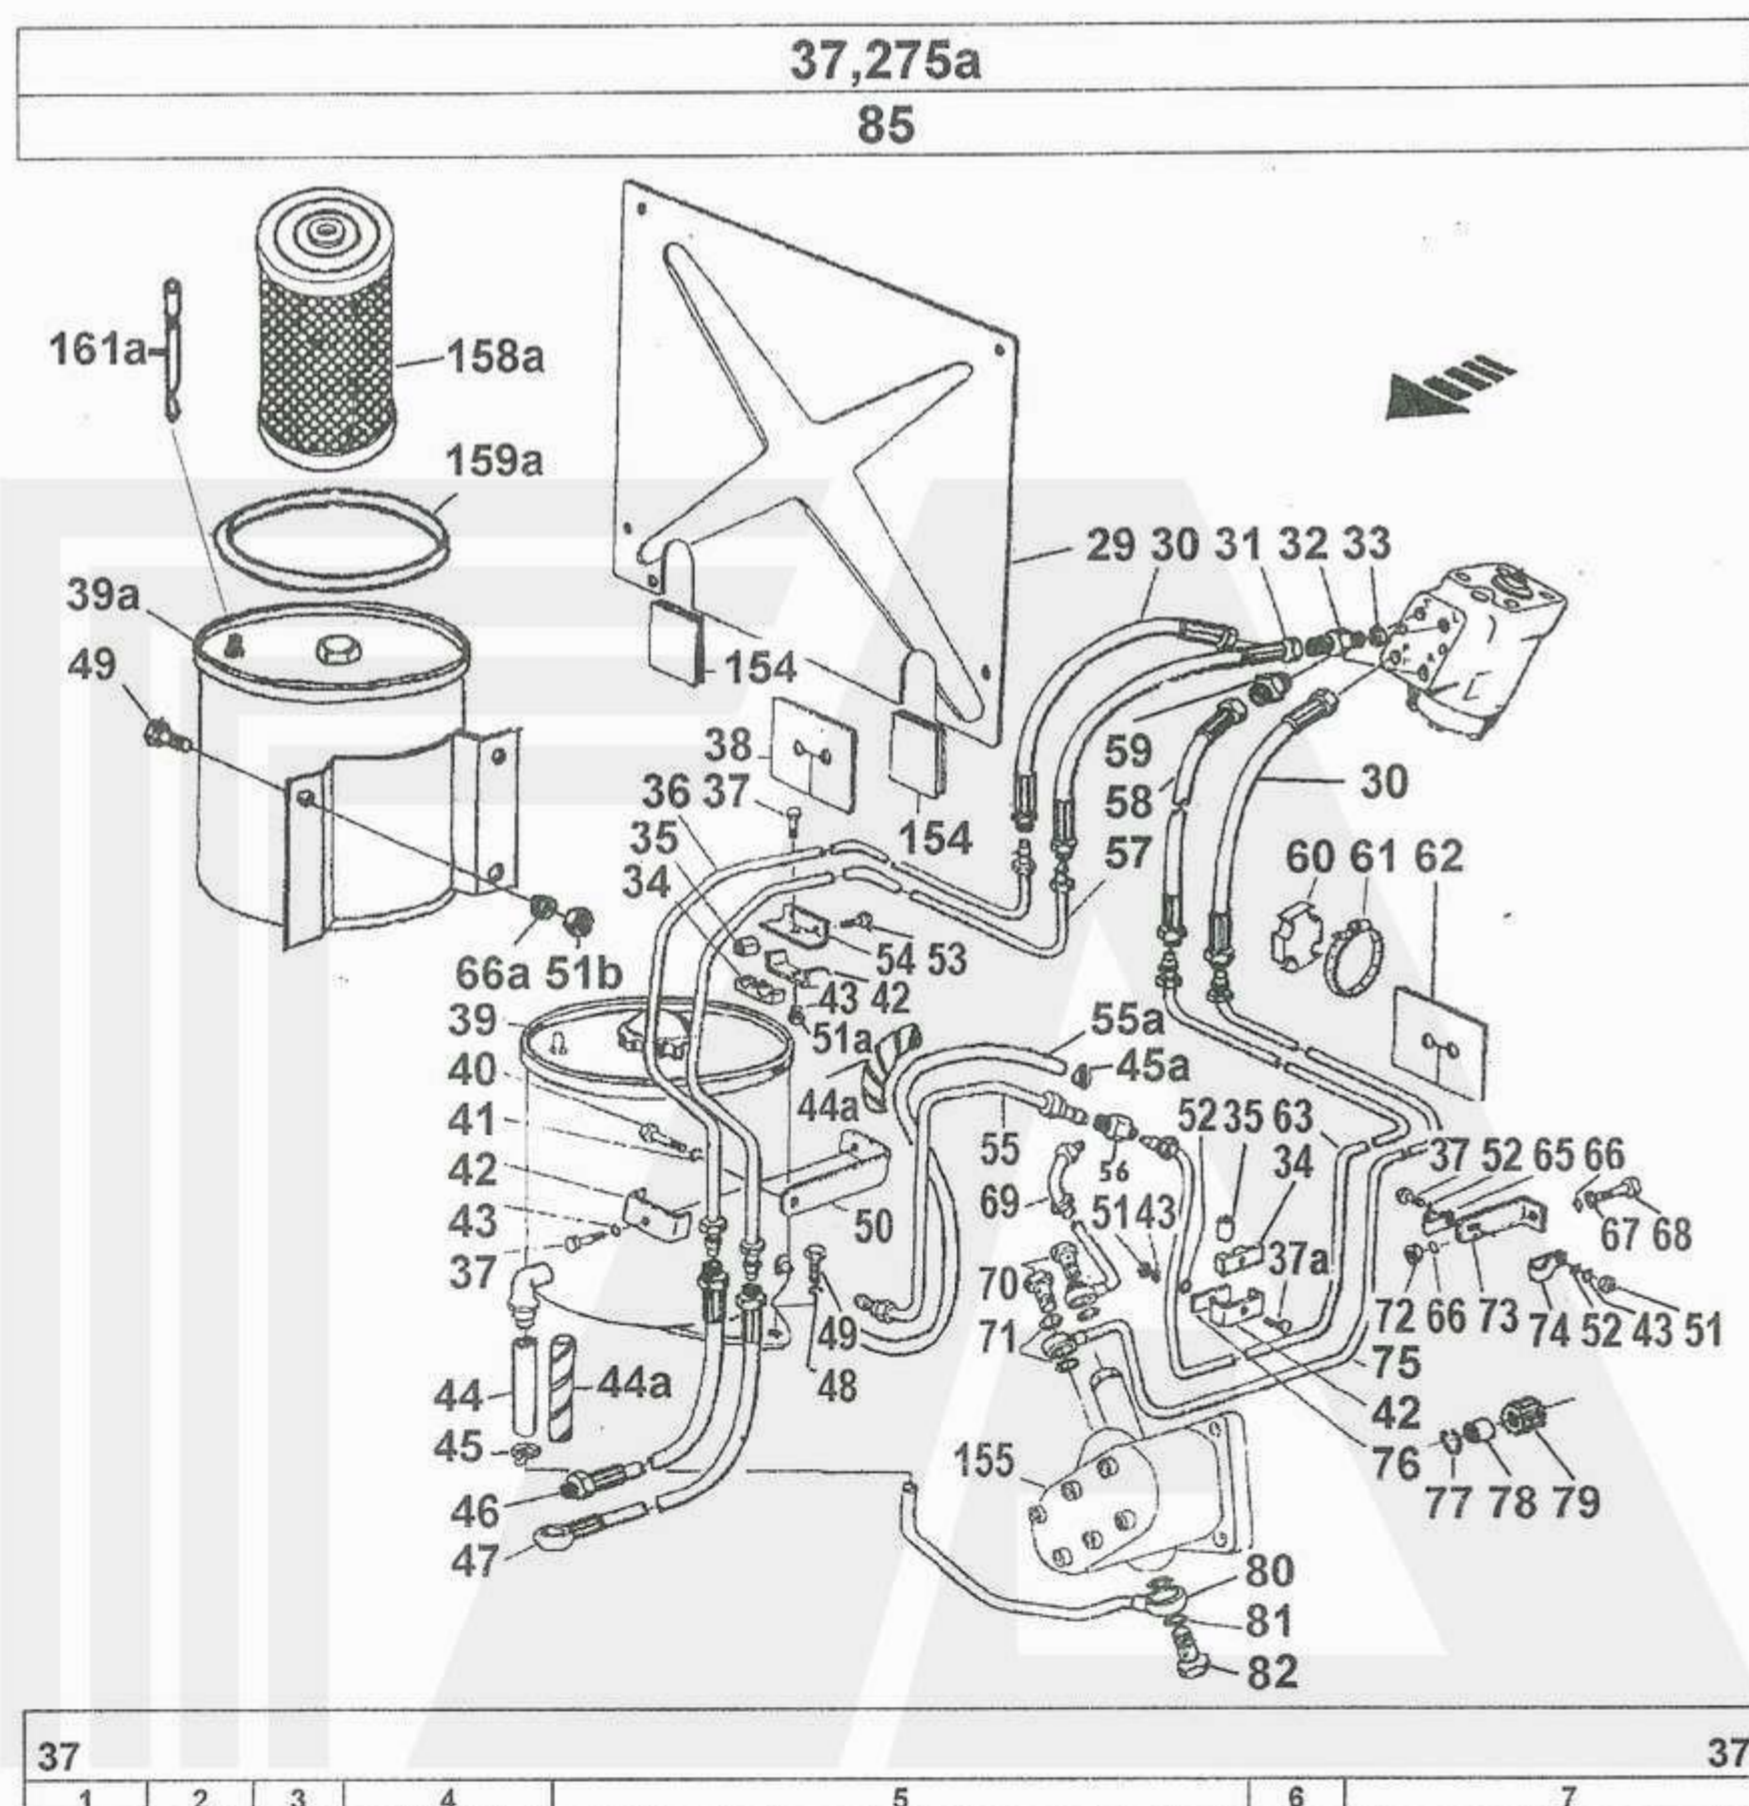

la roue de direction - Unidad de dirección	
37	84 17 7211-3731 Řídicí jednotka Z 3320, 4320, 5320, 6320, 7320 - Lenkungseinheit - Steering unit - Unité de direction - Unidad de dirección ND (CALZONI GI-VI-ON 100 G90)
37	84 17 7245-3731 Řídicí jednotka Z 3340, 4340, 5340, 6340, 7340 Lenkungseinheit - Steering unit - Unité de direction - Unidad de dirección ND (CALZONI GI-VI-ON 80 G90))
37	84 18 7011-3524 Manžeta - Manschette - Cuff - Gaine - Manguito 1
37	84 19 97-0294 Pojistný kroužek - Sicherungsring - Circlip - Anneau de retenue - Anillo de seguridad 1 47 ČSN 02 2931
37	84 20 97-0229 Pojistný kroužek - Sicherungsring - Circlip - Anneau de retenue - Anillo de seguridad 1 20 ČSN 02 2930
37	84 21 97-1035 Ložisko - Lager - Bearing - Roulement - Cojinete 1 6204 E ČSN 02 4636
37	84 22 99-1473 Šroub - Schraube - Bolt - Vis - Tornillo X
37	84 23 7011-3534 Uzávěr řízení - Steuerungsverschluss - Steering lock - Blocage de la direction - Fijador de la dirección ND
37	84 24 7011-3519 Kryt zámku řízení - Schlossabdeckung - Lock cover - Couvercle de la serrure - Cubierta de la cerradura ND
37	84 25 99-2255 Šroub - Schraube - Bolt - Vis - Tornillo ND
37	84 26 7011-3520 Víčko - Deckel - Cover - Couvercle - Tapa X
37	84 27 6245-3705 Hlavice úplná - Vollst. Kopf - Head assy - Tete complète - Cabezal completo X
37	84 28 6245-3706 Hřídel volantu - Lenkradwelle - Steering wheel shaft - Arbre du volant de direction - Eje del volante de dirección X

283

37				37		
1	2	3	4	5	6	7
37	85	29	6911-7954 Čelo úplné - Vollst. Stirn - Face assy - Front complet - Muro del frente completo 1 BK 7245			
37	85	29	7211-7956 Čelo úplné - Vollst. Stirn - Face assy - Front complet - Muro del frente completo X			
37	85	29	6211-7930 Čelo úplné - Vollst. Stirn - Face assy - Front complet - Muro del frente completo 1 BK 6011,6245			
37	85	30	7245-3716 Hadice R+P - Schlauch - Hose - Tuyau - Manguera 2			
37	85	31	7245-3714 Hadice L - Schlauch - Hose - Tuyau - Manguera 1			
37	85	32	7245-3723 Adaptér Z 3320, 4320, 5320, 6320, 7320 - Adapter - Adapter - Adapteur - Adapter 3			
37	85	32	53.275.022 Adaptér Z 3340, 4340, 5340, 6340, 7340 - Adapter - Adapter - Adapteur - Adapter 3			
37	85	33	97-2144 Kroužek Z 3320, 4320, 5320, 6320, 7320 - Ring - Ring - Anneau - Anillo 4			
37	85	33	78.800.192 Kroužek Z 3340, 4340, 5340, 6340, 7340 - Ring - Ring - Anneau - Anillo 4			

284